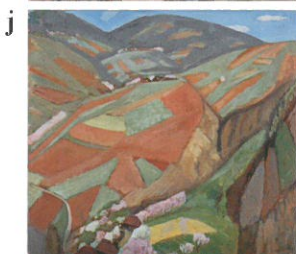

- a: カンビドリオのあたり(右)
- b: カンビドリオのあたり(左) 1919年 大阪新美術館建設計画
- c: 匂い 1915年 東京国立近代美術館
- d: うつつ 1913年 東京国立近代美術館
- e: 港の朝陽 1934年 東京国立近代美術館
- f: 蒙古の日の出 1937年 鹿児島県歴史資料センター黎明館
- g: ポートレート 1893年 26歳
- h: チョチャラ 1908-9年 石橋財団ブリヂストン美術館
- i: 大王岬に打ち寄せる怒濤 1932年 三重県立美術館
- j: 耕到天 1938年 大原美術館
- k: 糸杉(ヴィラ・ファルコニエリ) 1908-9年 石橋財団ブリヂストン美術館

切り取ってご持参ください。

藤島武二展

観覧割引券

本券持参の場合、当日料金より100円割引 ●2名様まで有効。 ●他の割引との併用は不可。