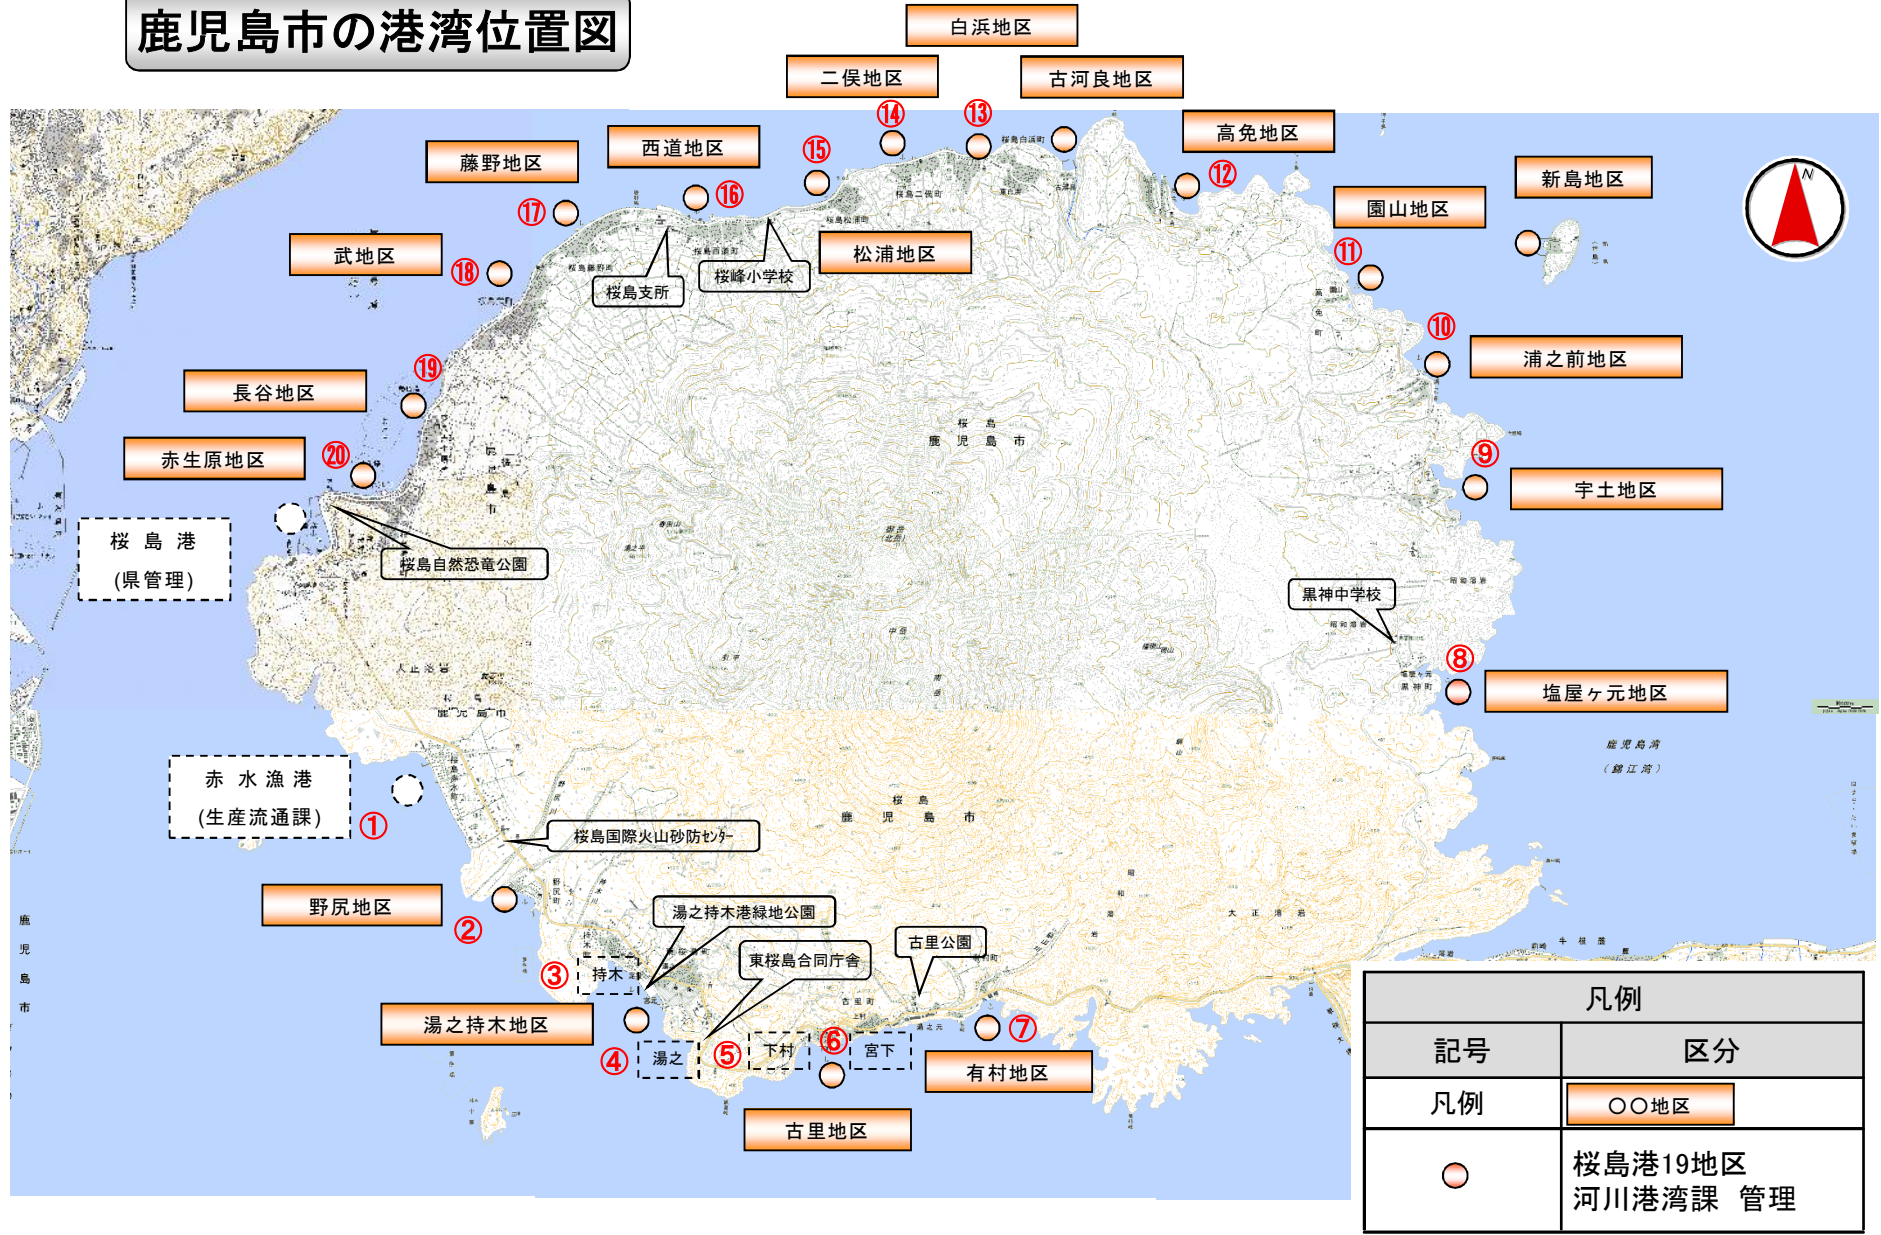

鹿児島市の港湾位置図

※赤丸数字は、避難港の番号