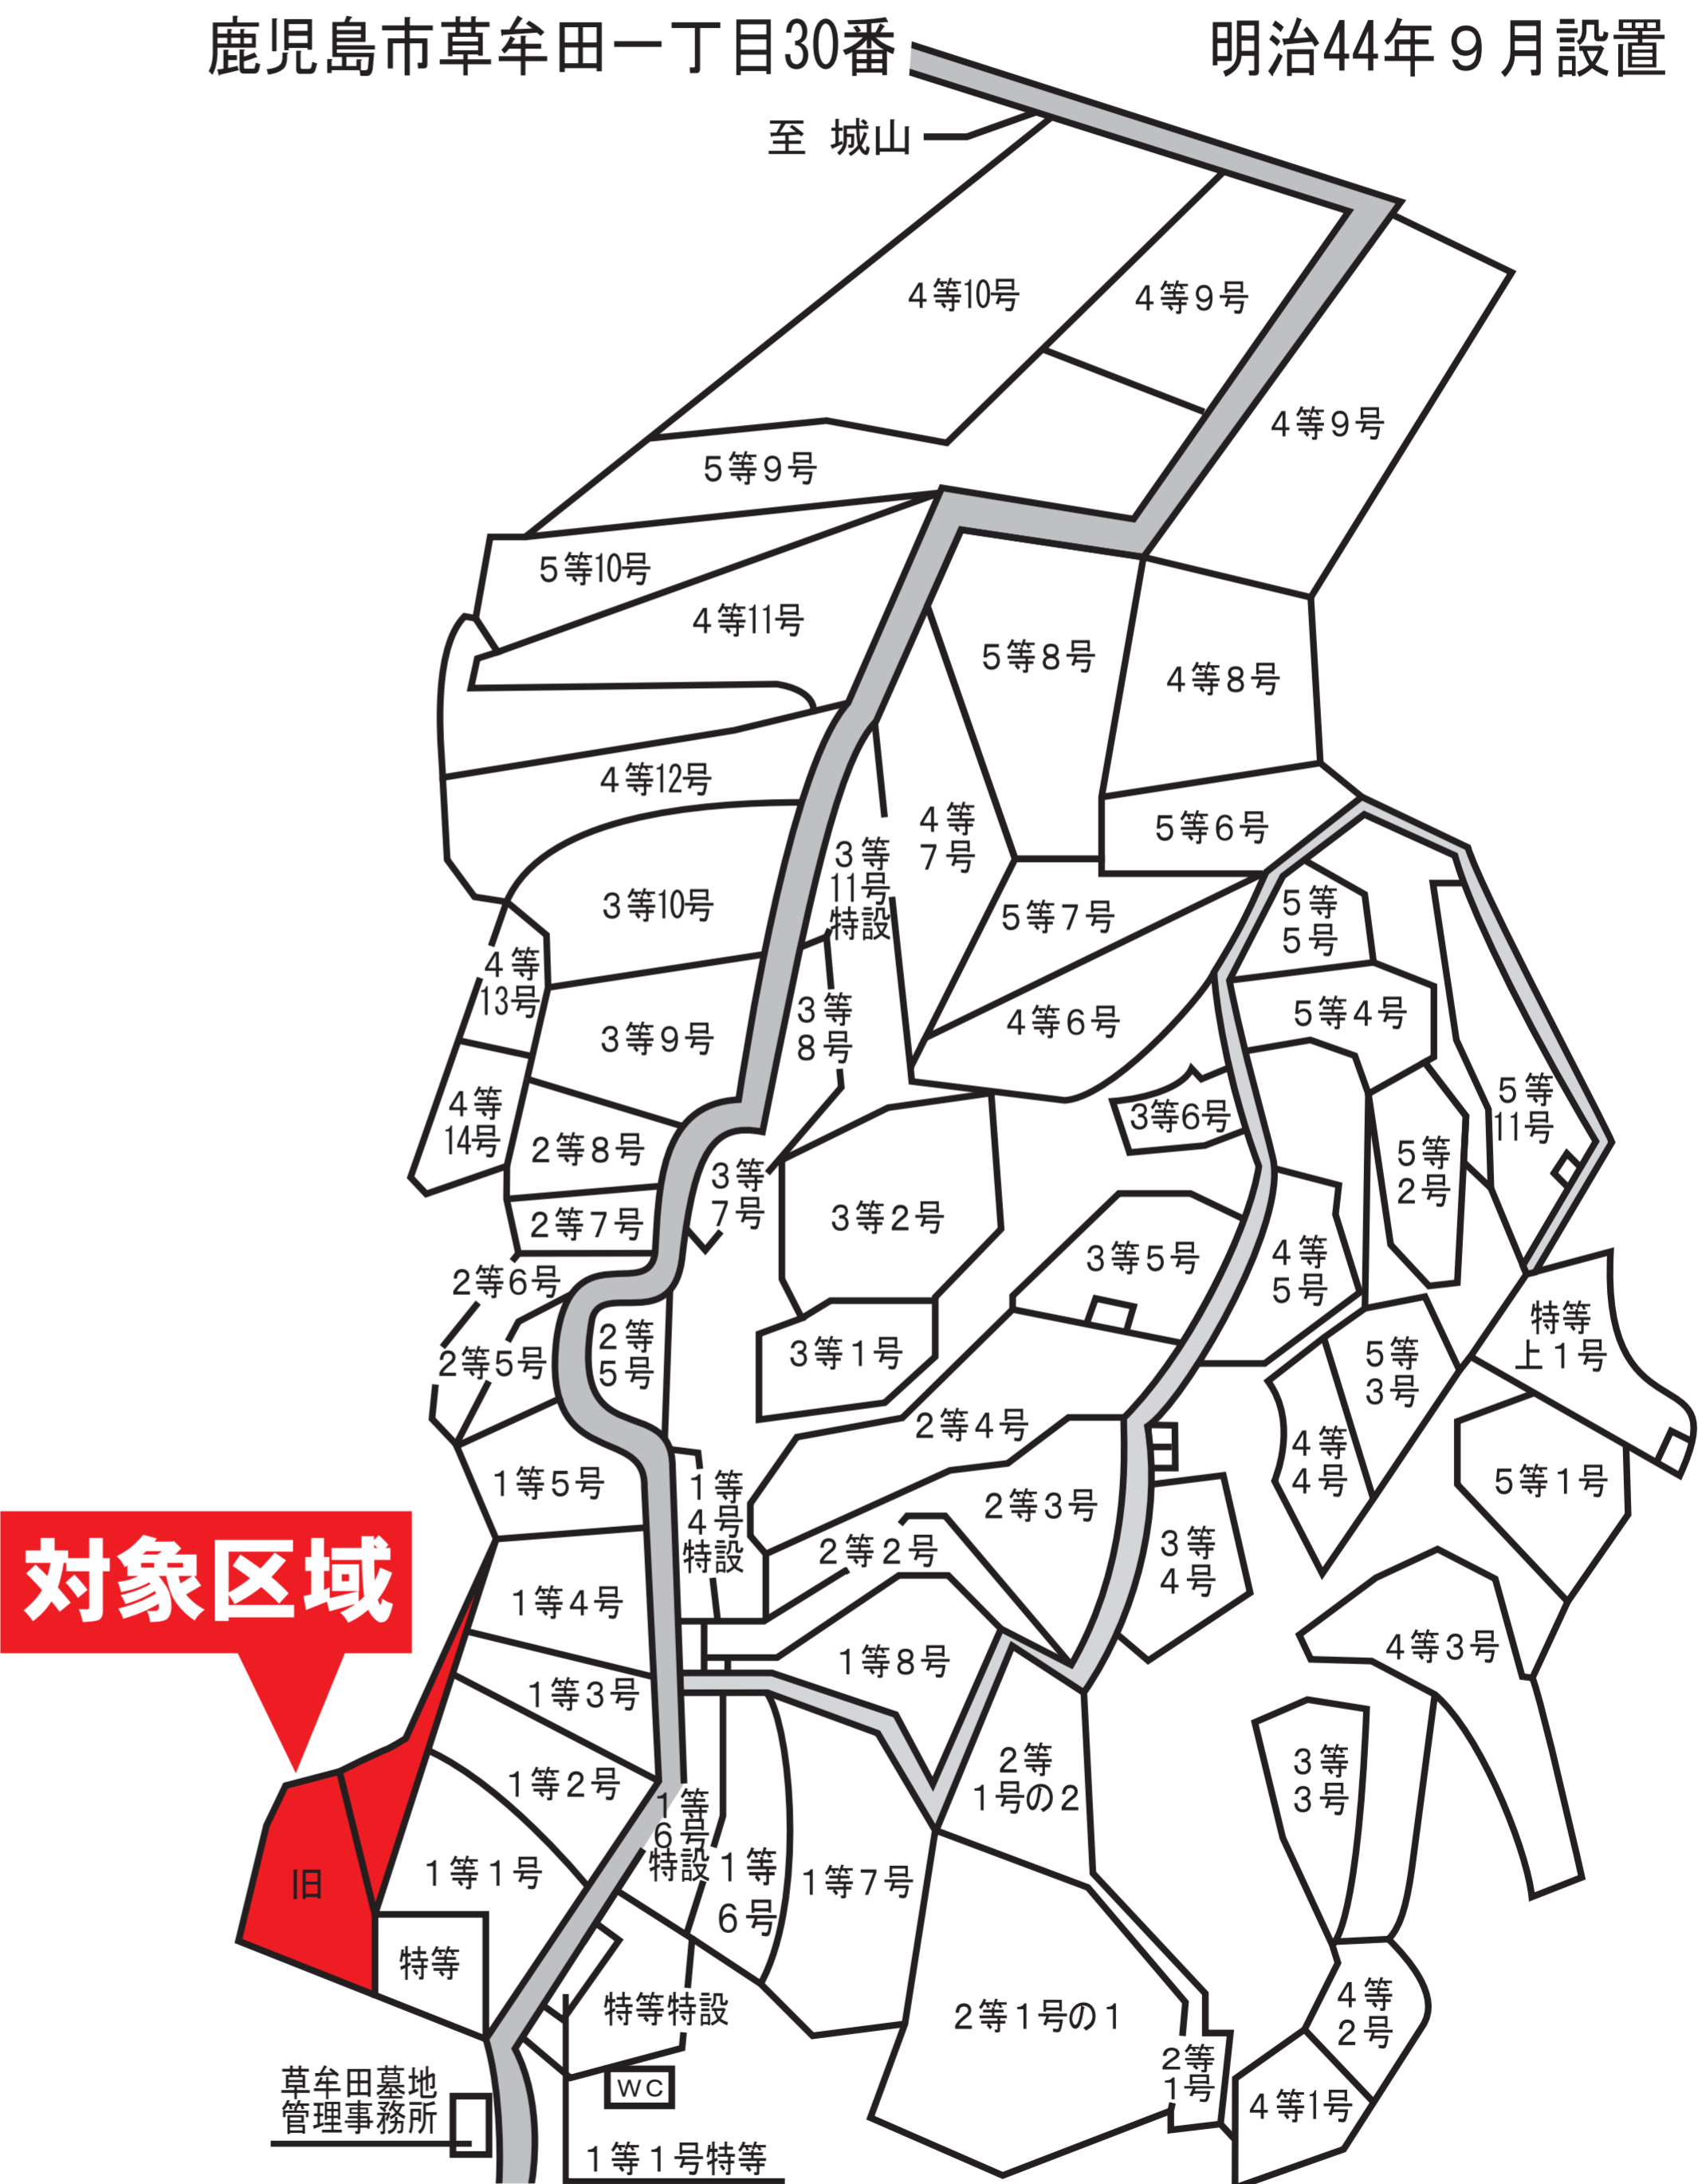

市営草牟田墓地

鹿児島市草牟田一丁目30番

明治44年9月設置

現在、右図の赤い区域の使用
者を把握するための台帳整備
を行っております。

この区域内の墓地を使用され
ている方はご連絡ください。

鹿児島市環境衛生課 電話二一六一三三〇一