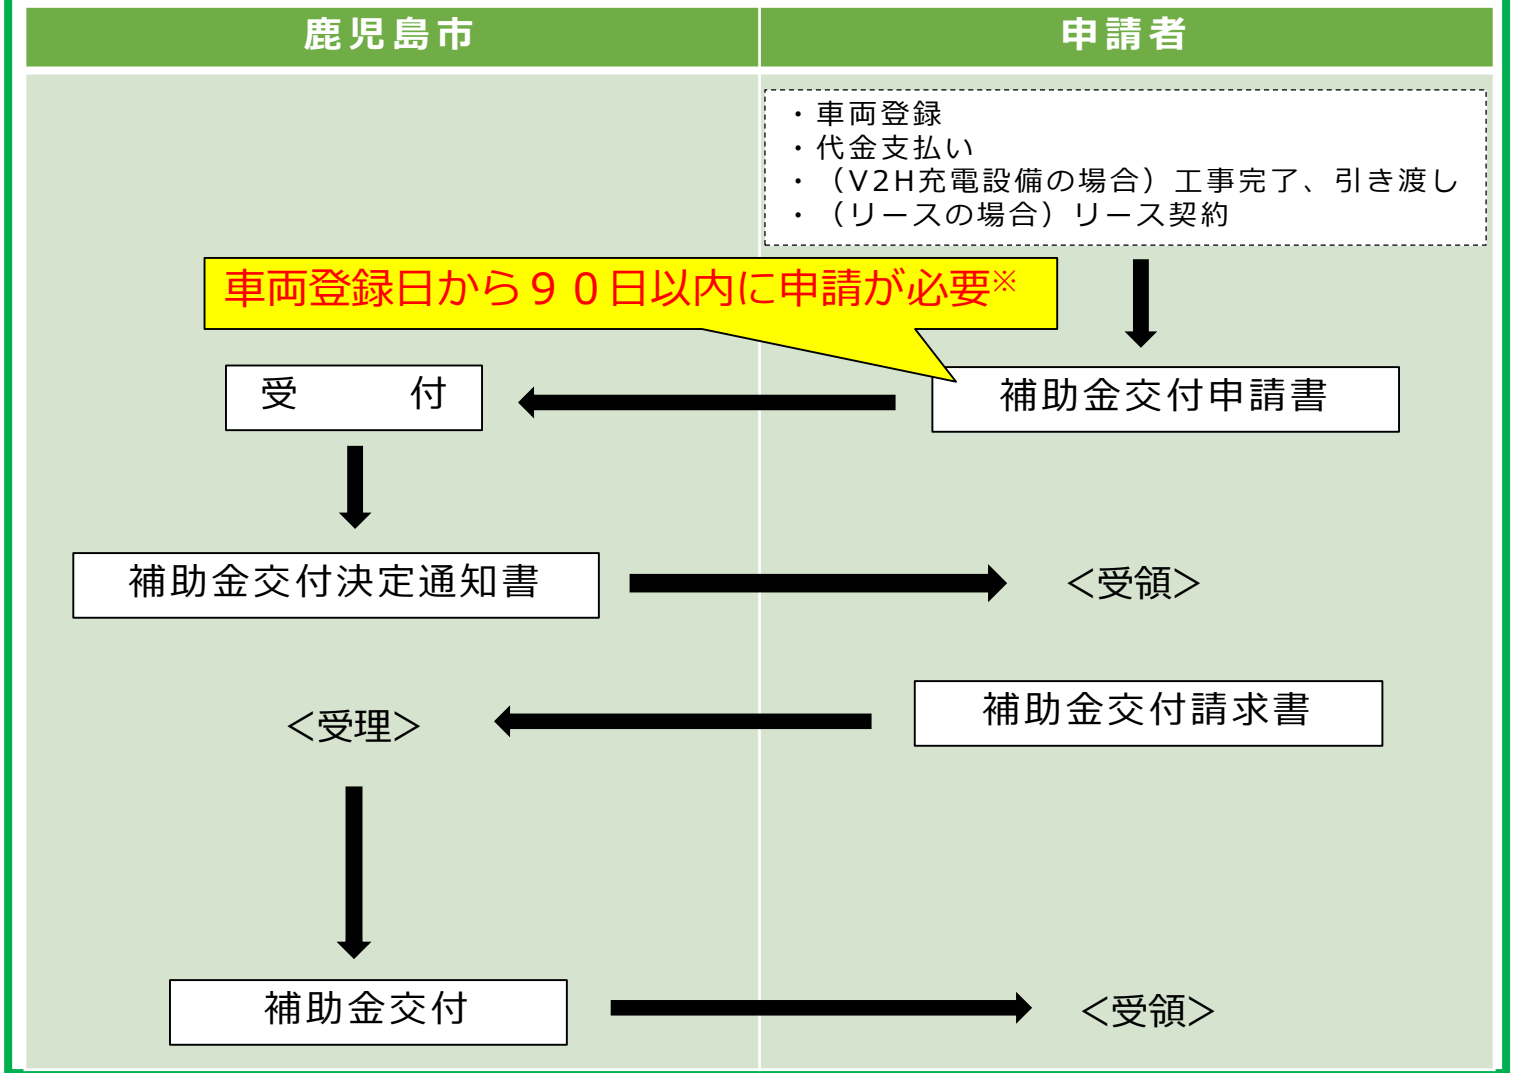

# 申請の流れ

※V2H充電設備を申請する場合は、V2H充電設備の保証開始日又は同時に申請する電気自動車の車両登録日のいずれか遅い方から90日以内