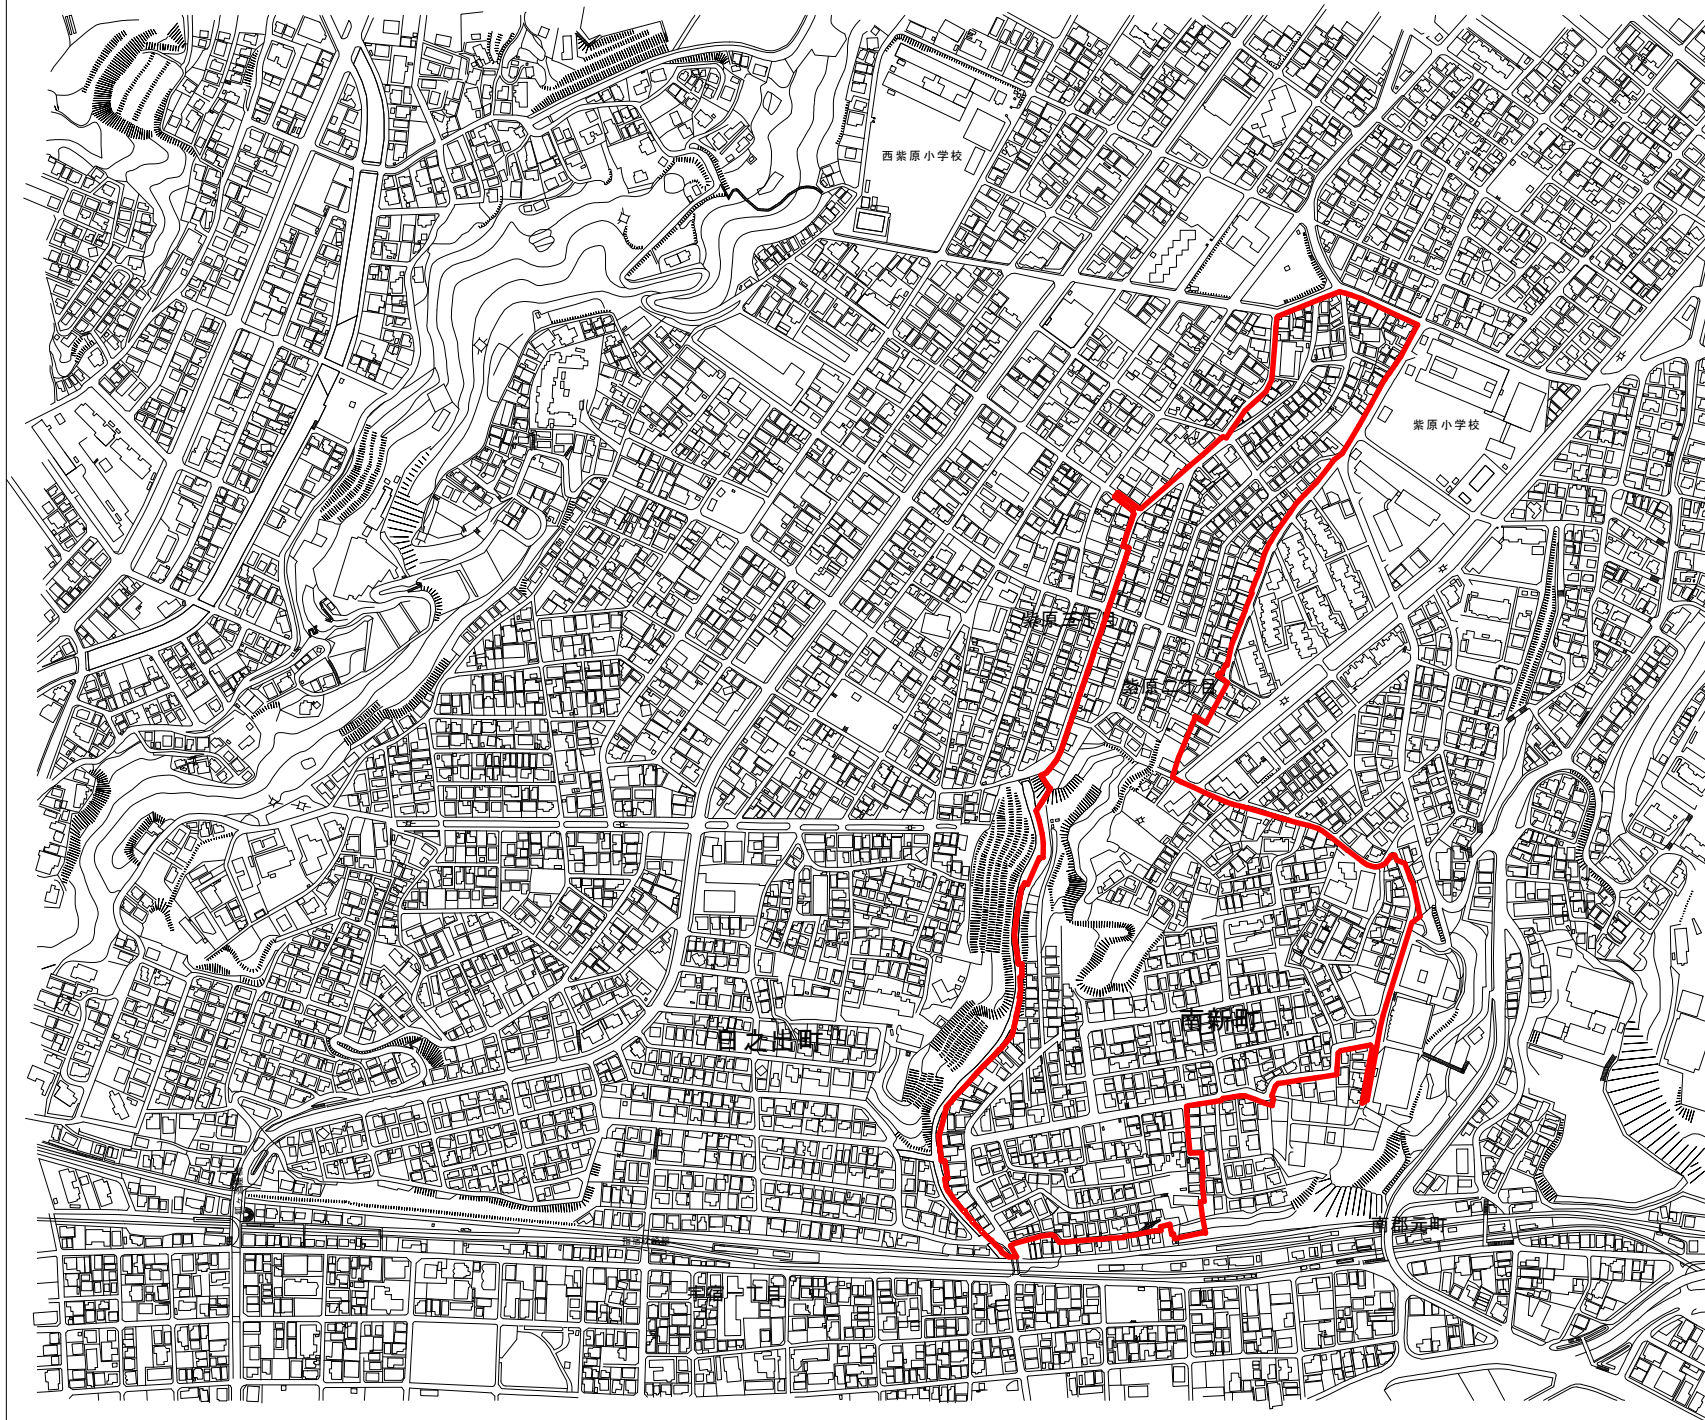

区域图

調査区域 163計画区(南新町地区)