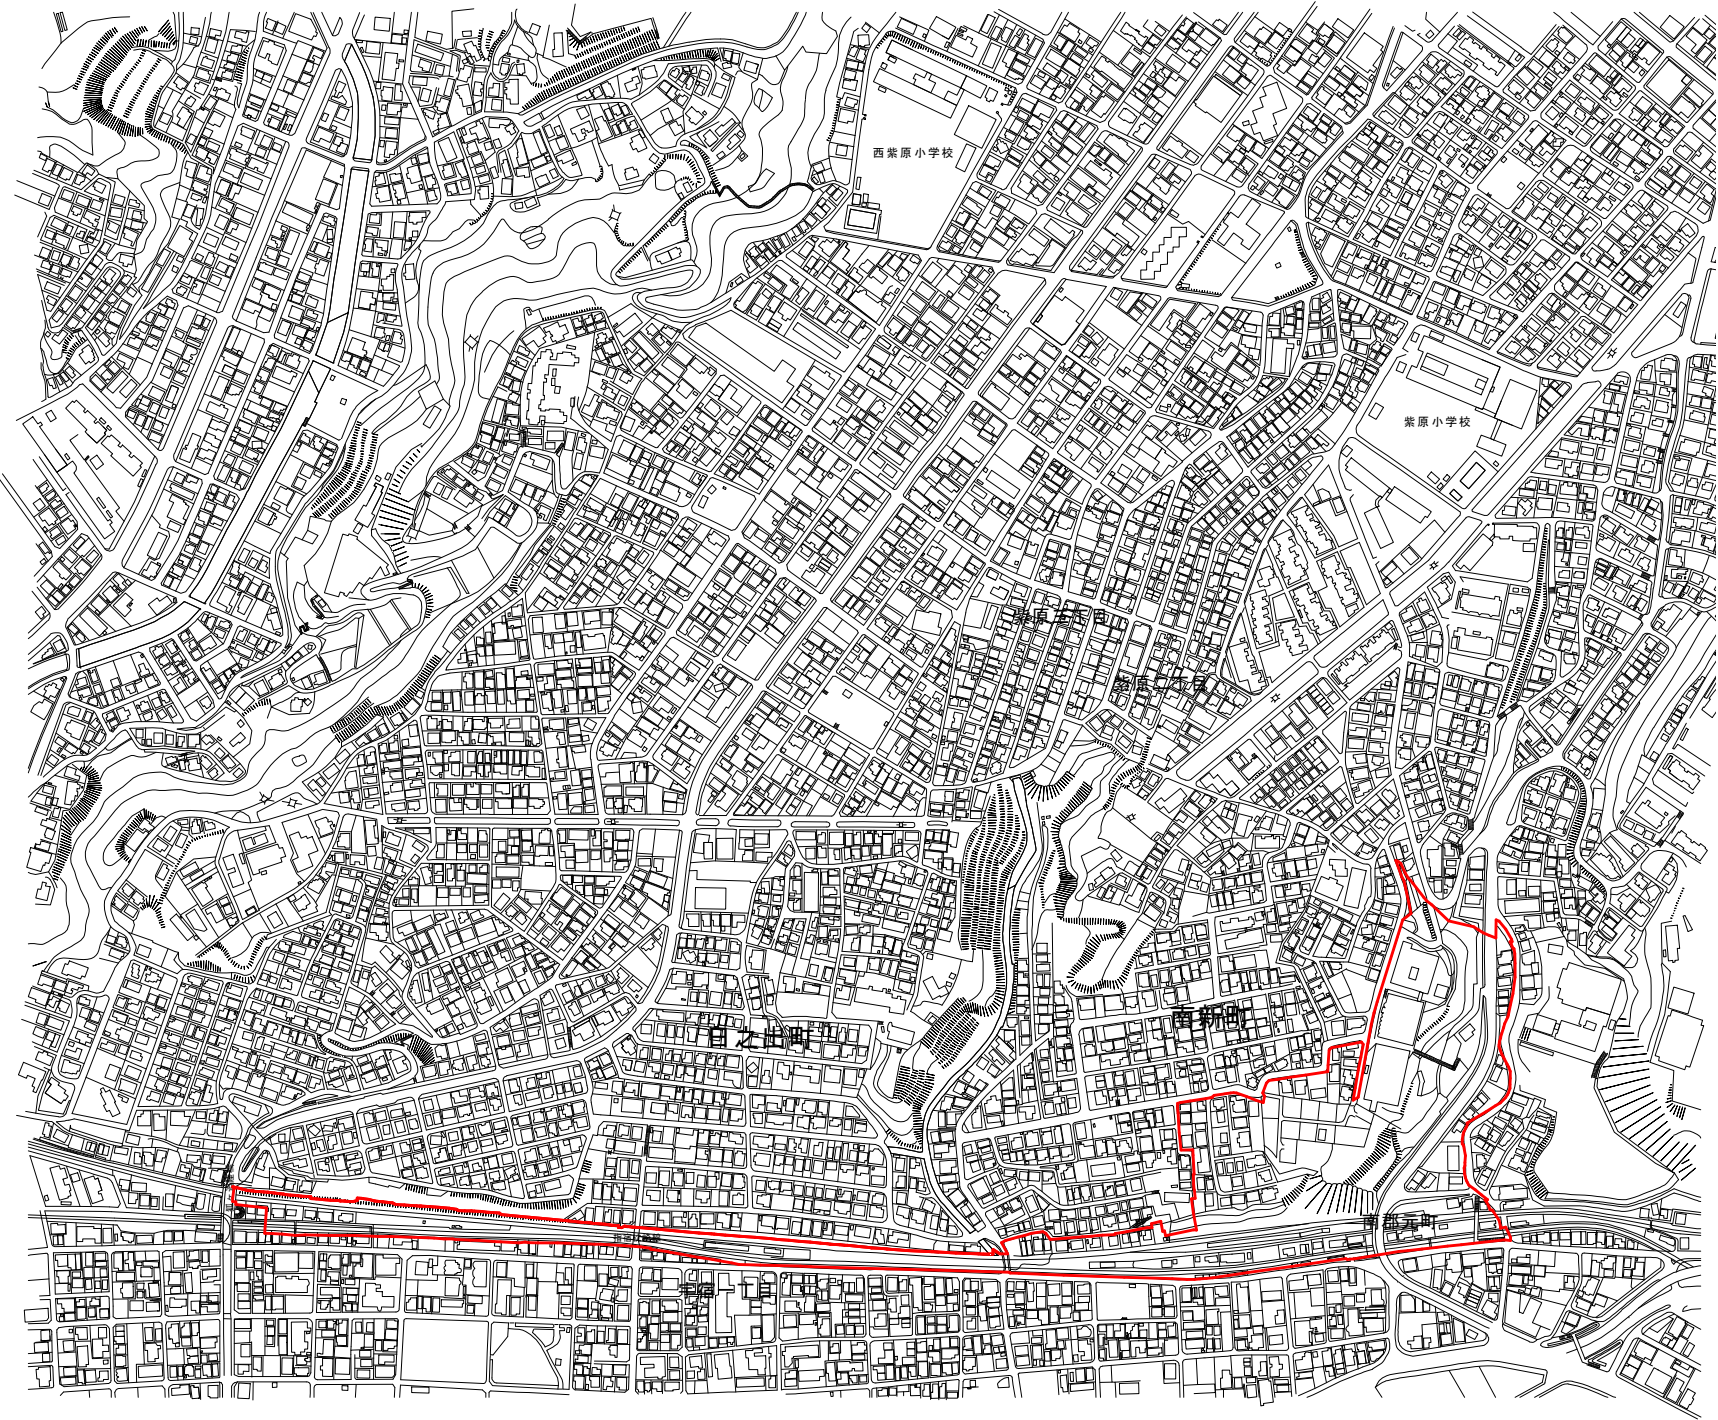

区域图

調査区域 173計画区(南新町地区)