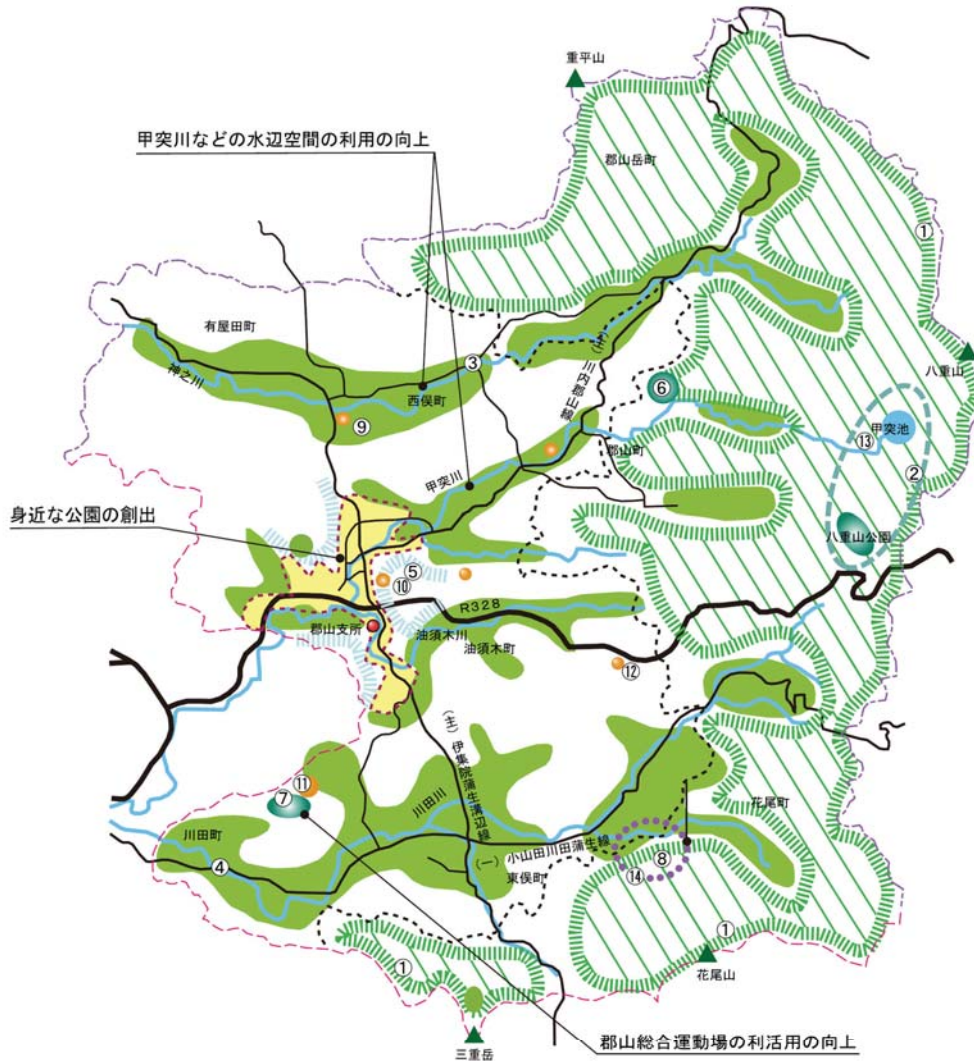

● 郡山地域の緑のまちづくりの資源と問題点等の分布図

◆ 地区の資源

自然	① 八重山・花尾山・三重岳周辺の一団の山林自然環境 ② 甲斐川源流部の自然環境 ③ 神之川轟滝 ④ 川田川轟の滝 ⑤ 市街地に隣接し良好な市街地景観の背景となる斜面緑地
公園緑地	⑥ 千年の森 ⑦ 健康づくりの拠点・郡山総合運動場
公共的な施設等	⑧ 花尾神社 ⑨ 智賀尾神社 ⑩ 郡山城等の山城跡 ⑪ 温泉活用型健康増進施設スパランド裸・楽・良 ⑫ 農産品の生産販売施設・八重の里
その他	⑬ 棚田等河川沿いに広がる田園風景 ⑭ 花尾神社周辺の一団の歴史資源

凡例

	一団の山林自然環境
	斜面緑地
	公園等
	公共的な施設等
	住宅地
	田園集落地
	地区・地域界