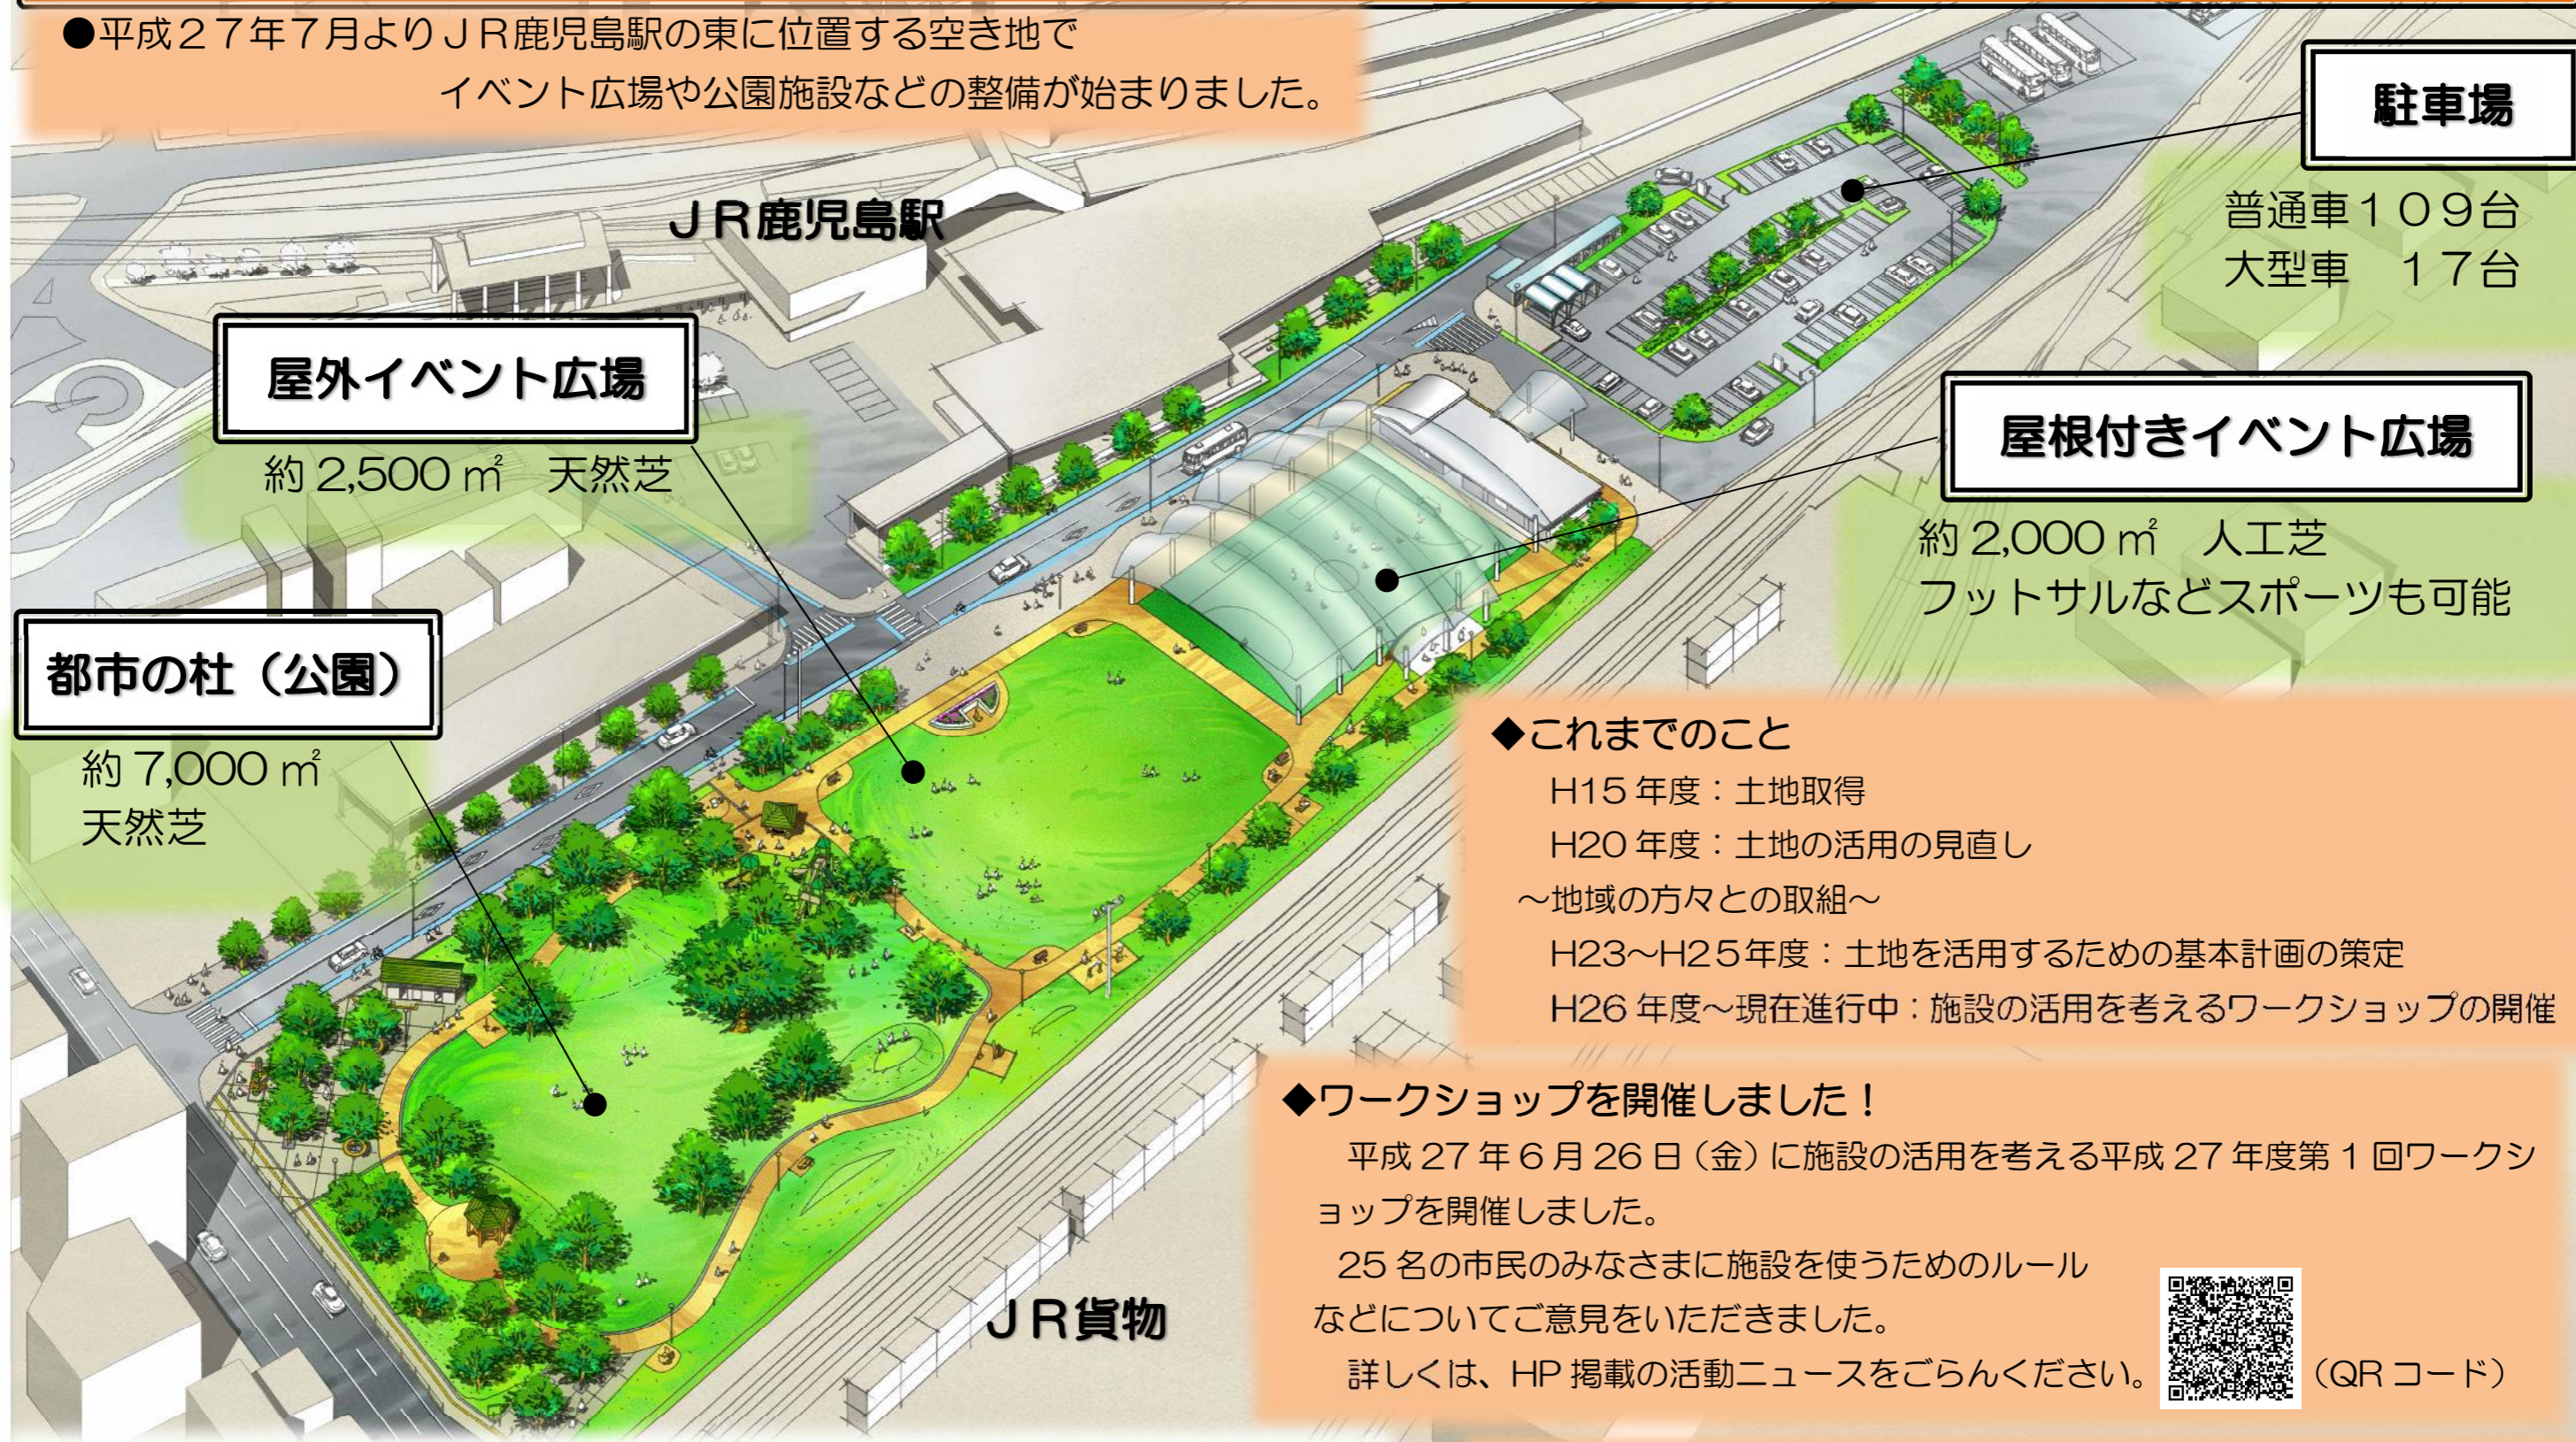

鹿児島駅周辺まちづくりだより

～創刊号～

平成27年8月号【発行・問合せ】鹿児島市 建設局 都市計画部
市街地まちづくり推進課 鹿児島駅周辺整備係
電話：099-216-1387（直通）

●平成27年7月よりJR鹿児島駅の東に位置する空き地で
イベント広場や公園施設などの整備が始まりました。

駐車場

普通車109台
大型車 17台

屋外イベント広場

約2,500㎡ 天然芝

屋根付きイベント広場

約2,000㎡ 人工芝
フットサルなどスポーツも可能

都市の杜（公園）

約7,000㎡
天然芝

◆これまでのこと

- H15年度：土地取得
- H20年度：土地の活用の見直し
- ～地域の方々との取組～
- H23～H25年度：土地を活用するための基本計画の策定
- H26年度～現在進行中：施設の活用を考えるワークショップの開催

◆ワークショップを開催しました！

平成27年6月26日（金）に施設の活用を考える平成27年度第1回ワークショップを開催しました。