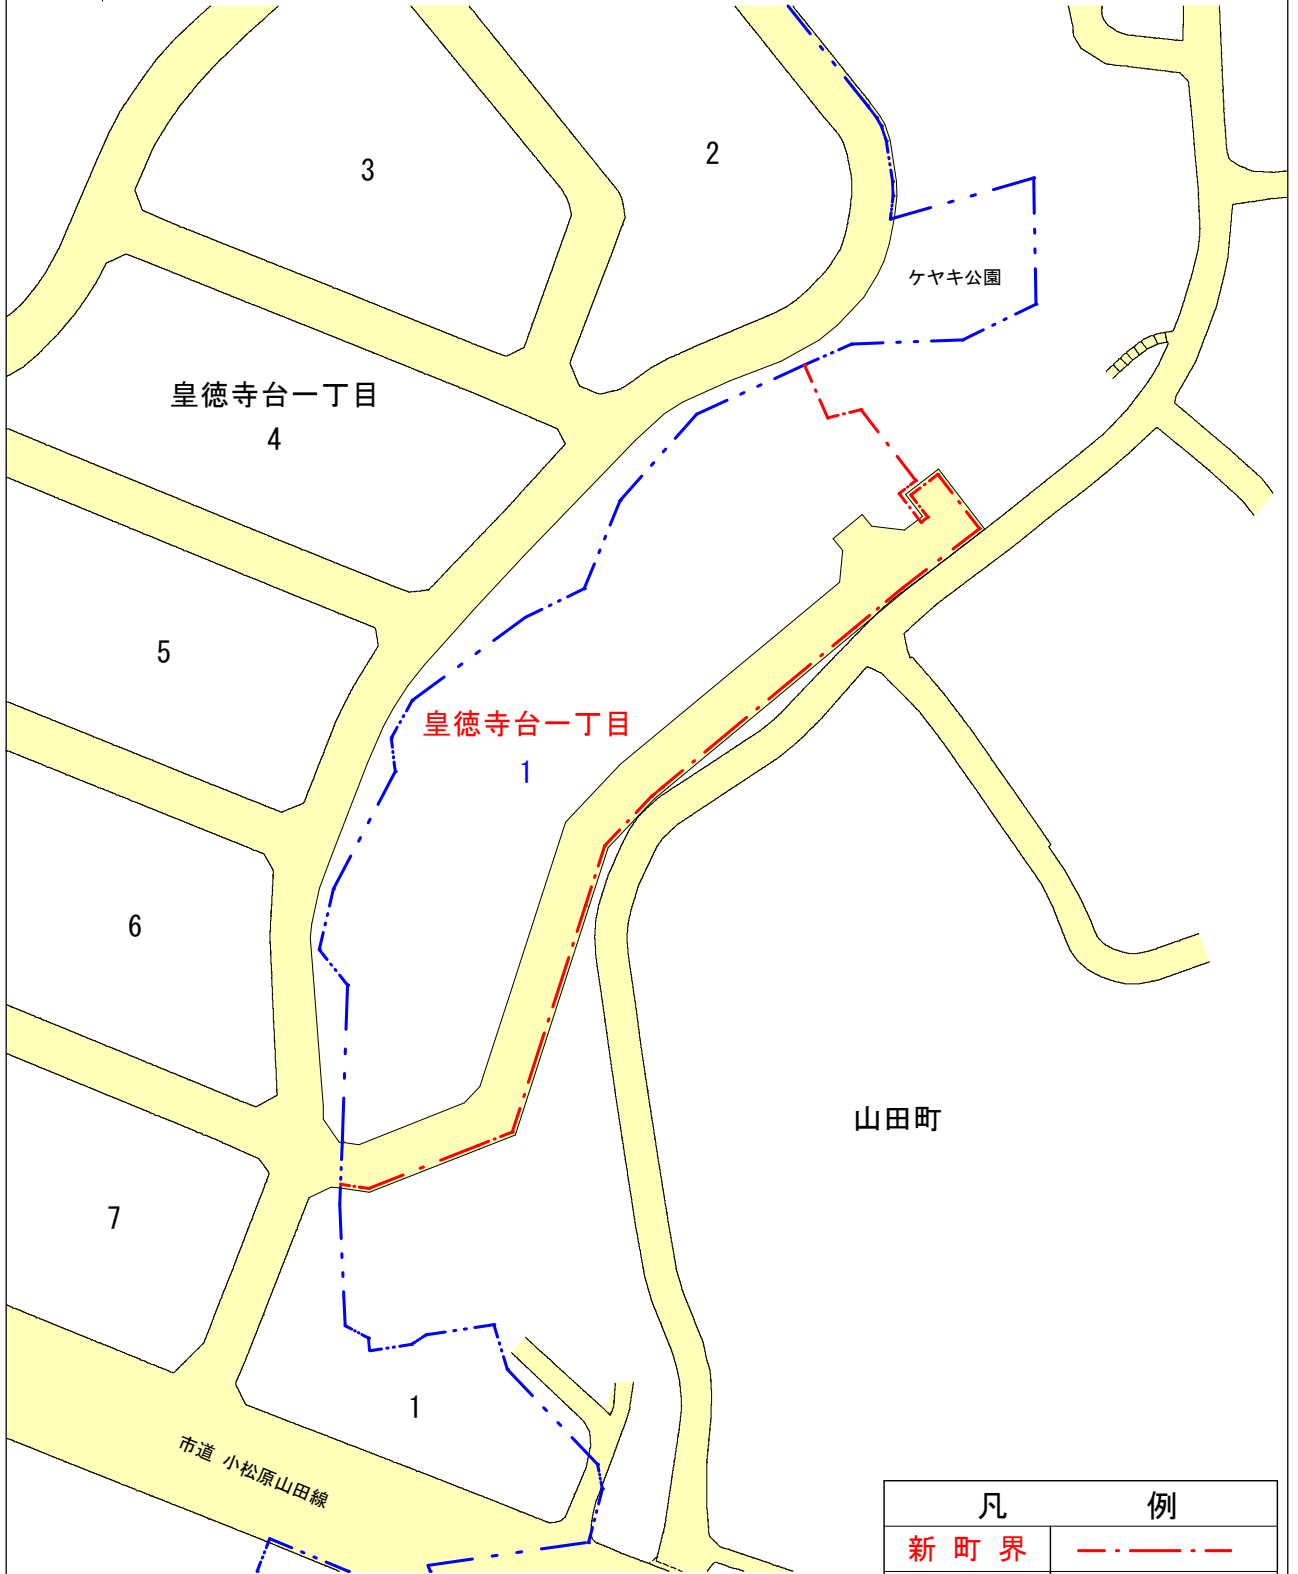

新 旧 町 界 図

山 田 町 の 一 部

平 成 2 8 年 2 月 1 日 実 施

凡	例
新 町 界	— · — · — · —
旧 町 界	— · · — · · —
従 来 の 街 区	1 (黒文字)
新 街 区	1 (青文字)

縮 尺 1 : 1, 000