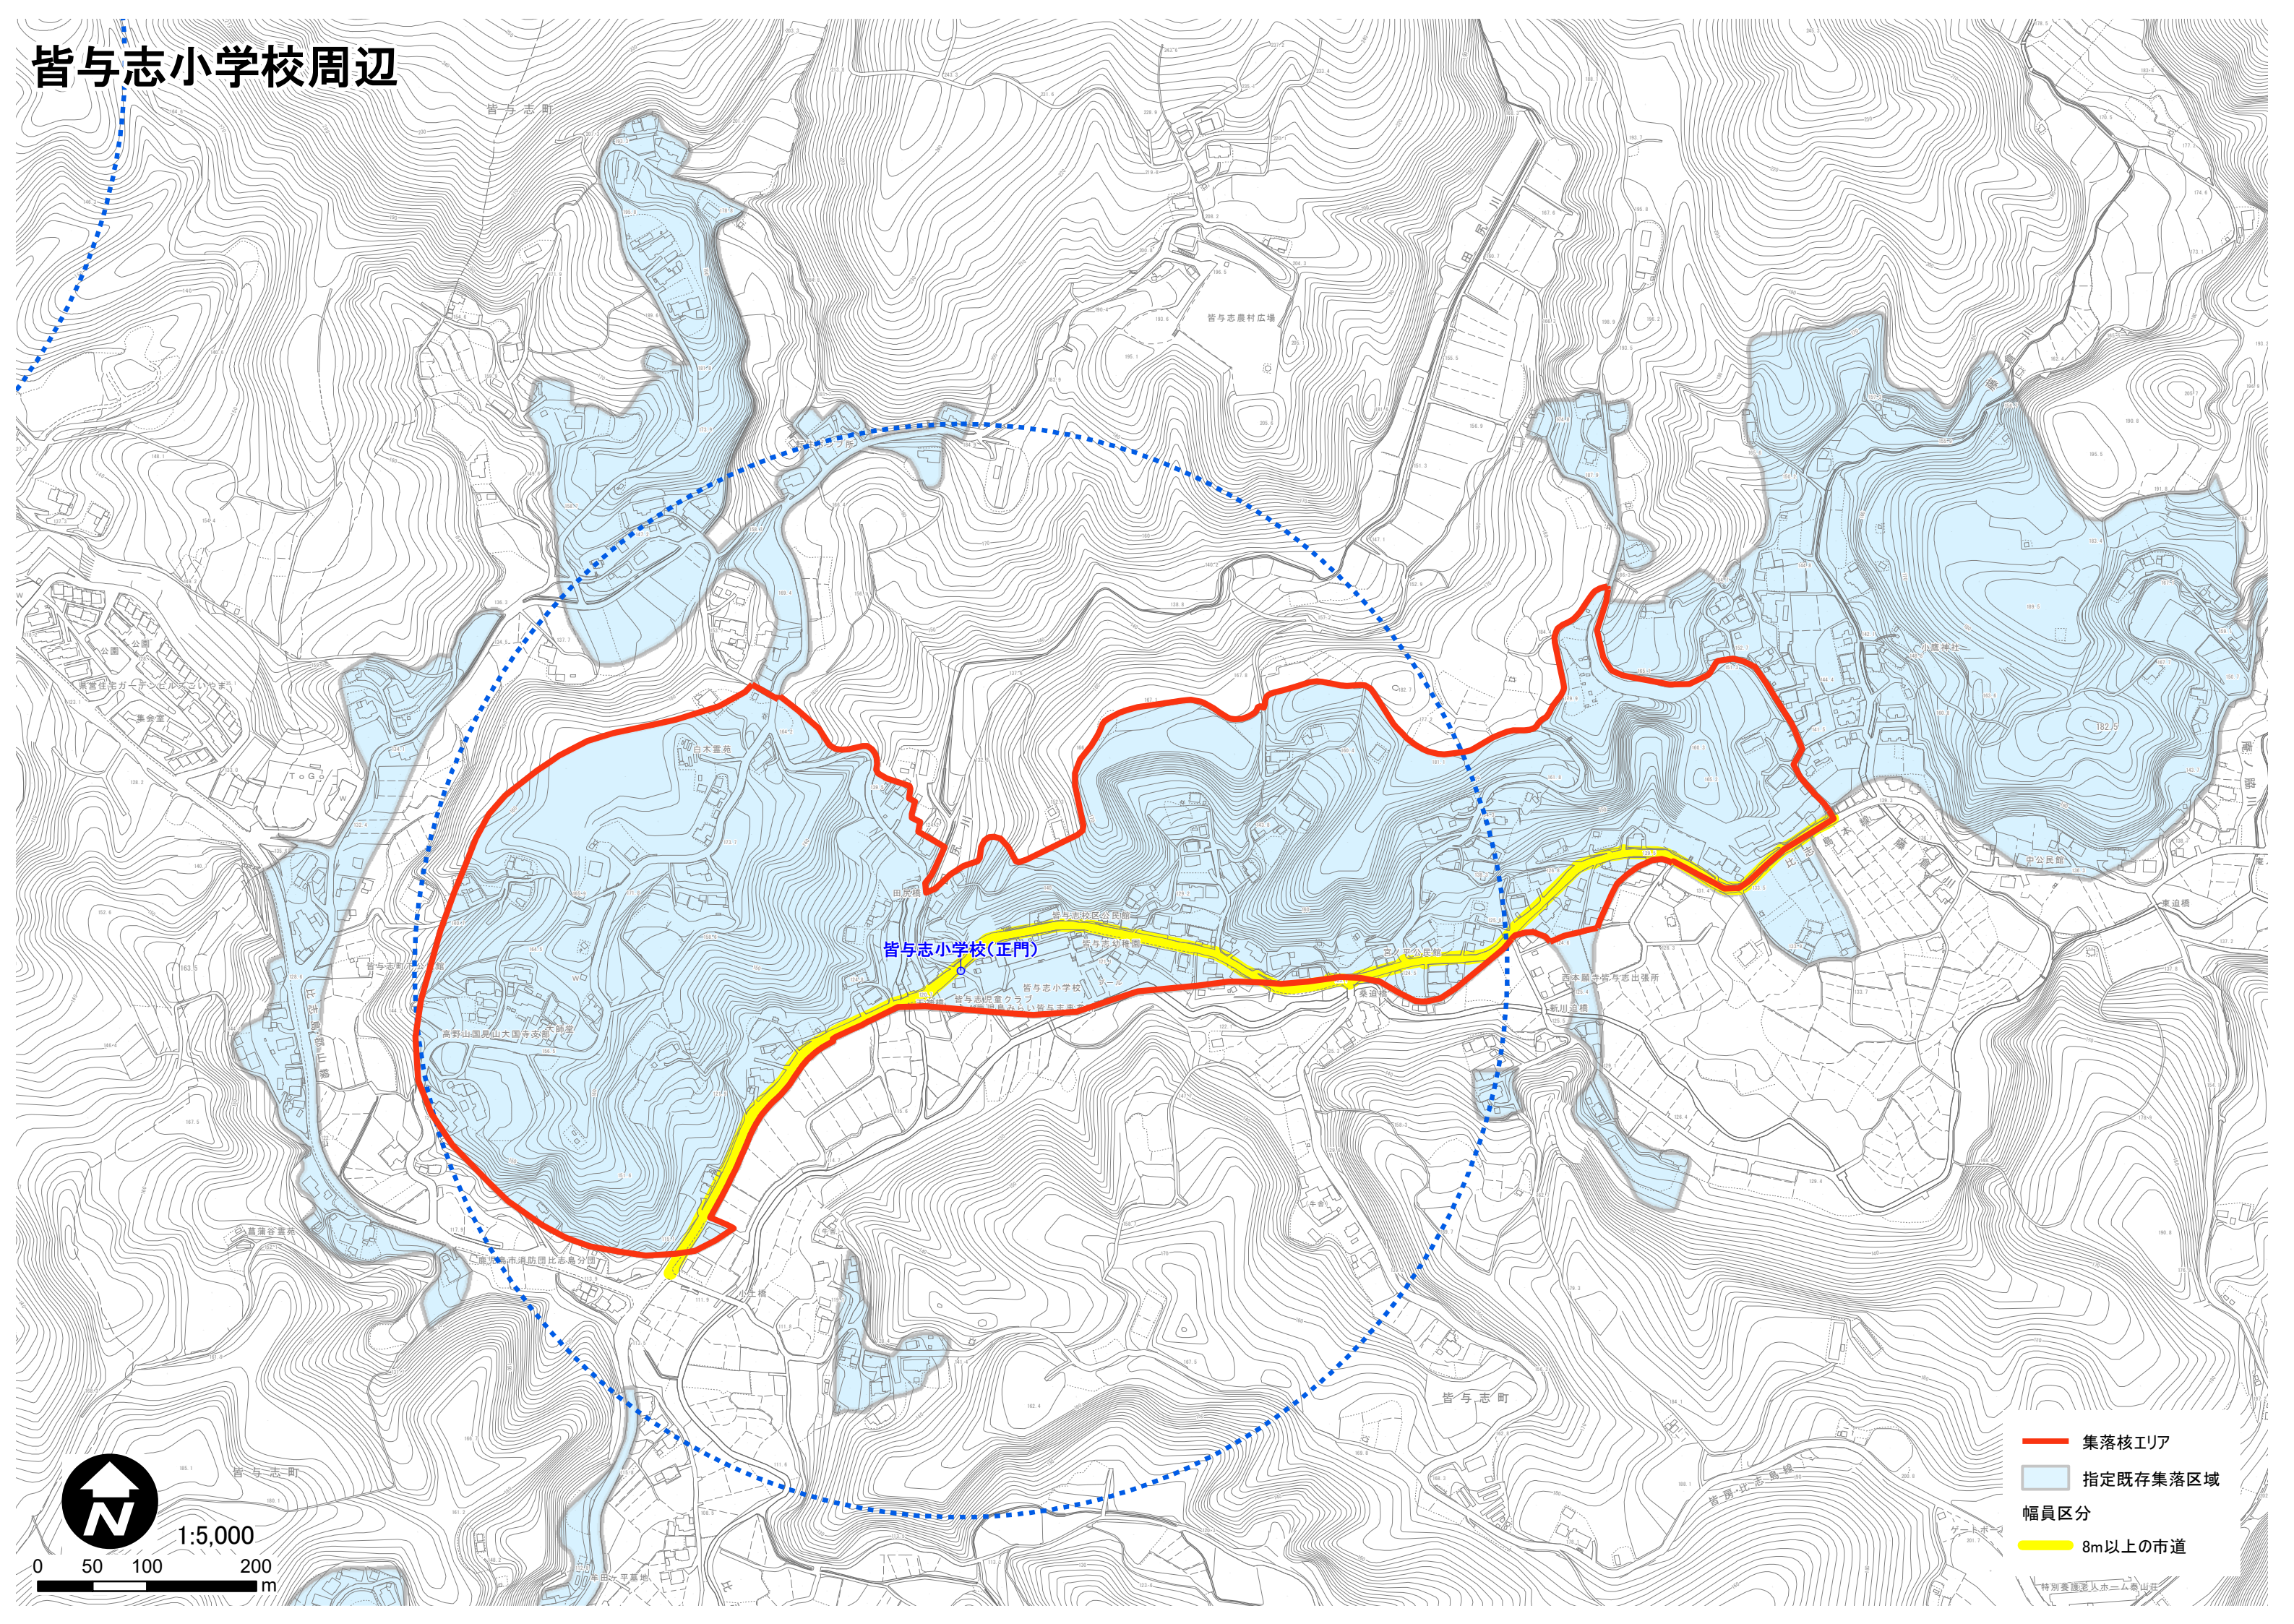

皆与志小学校周辺

皆与志小学校(正門)

- 集落核エリア
- 指定既存集落区域
- 幅員区分
- 8m以上の市道

特別養護老人ホーム 鷺山荘