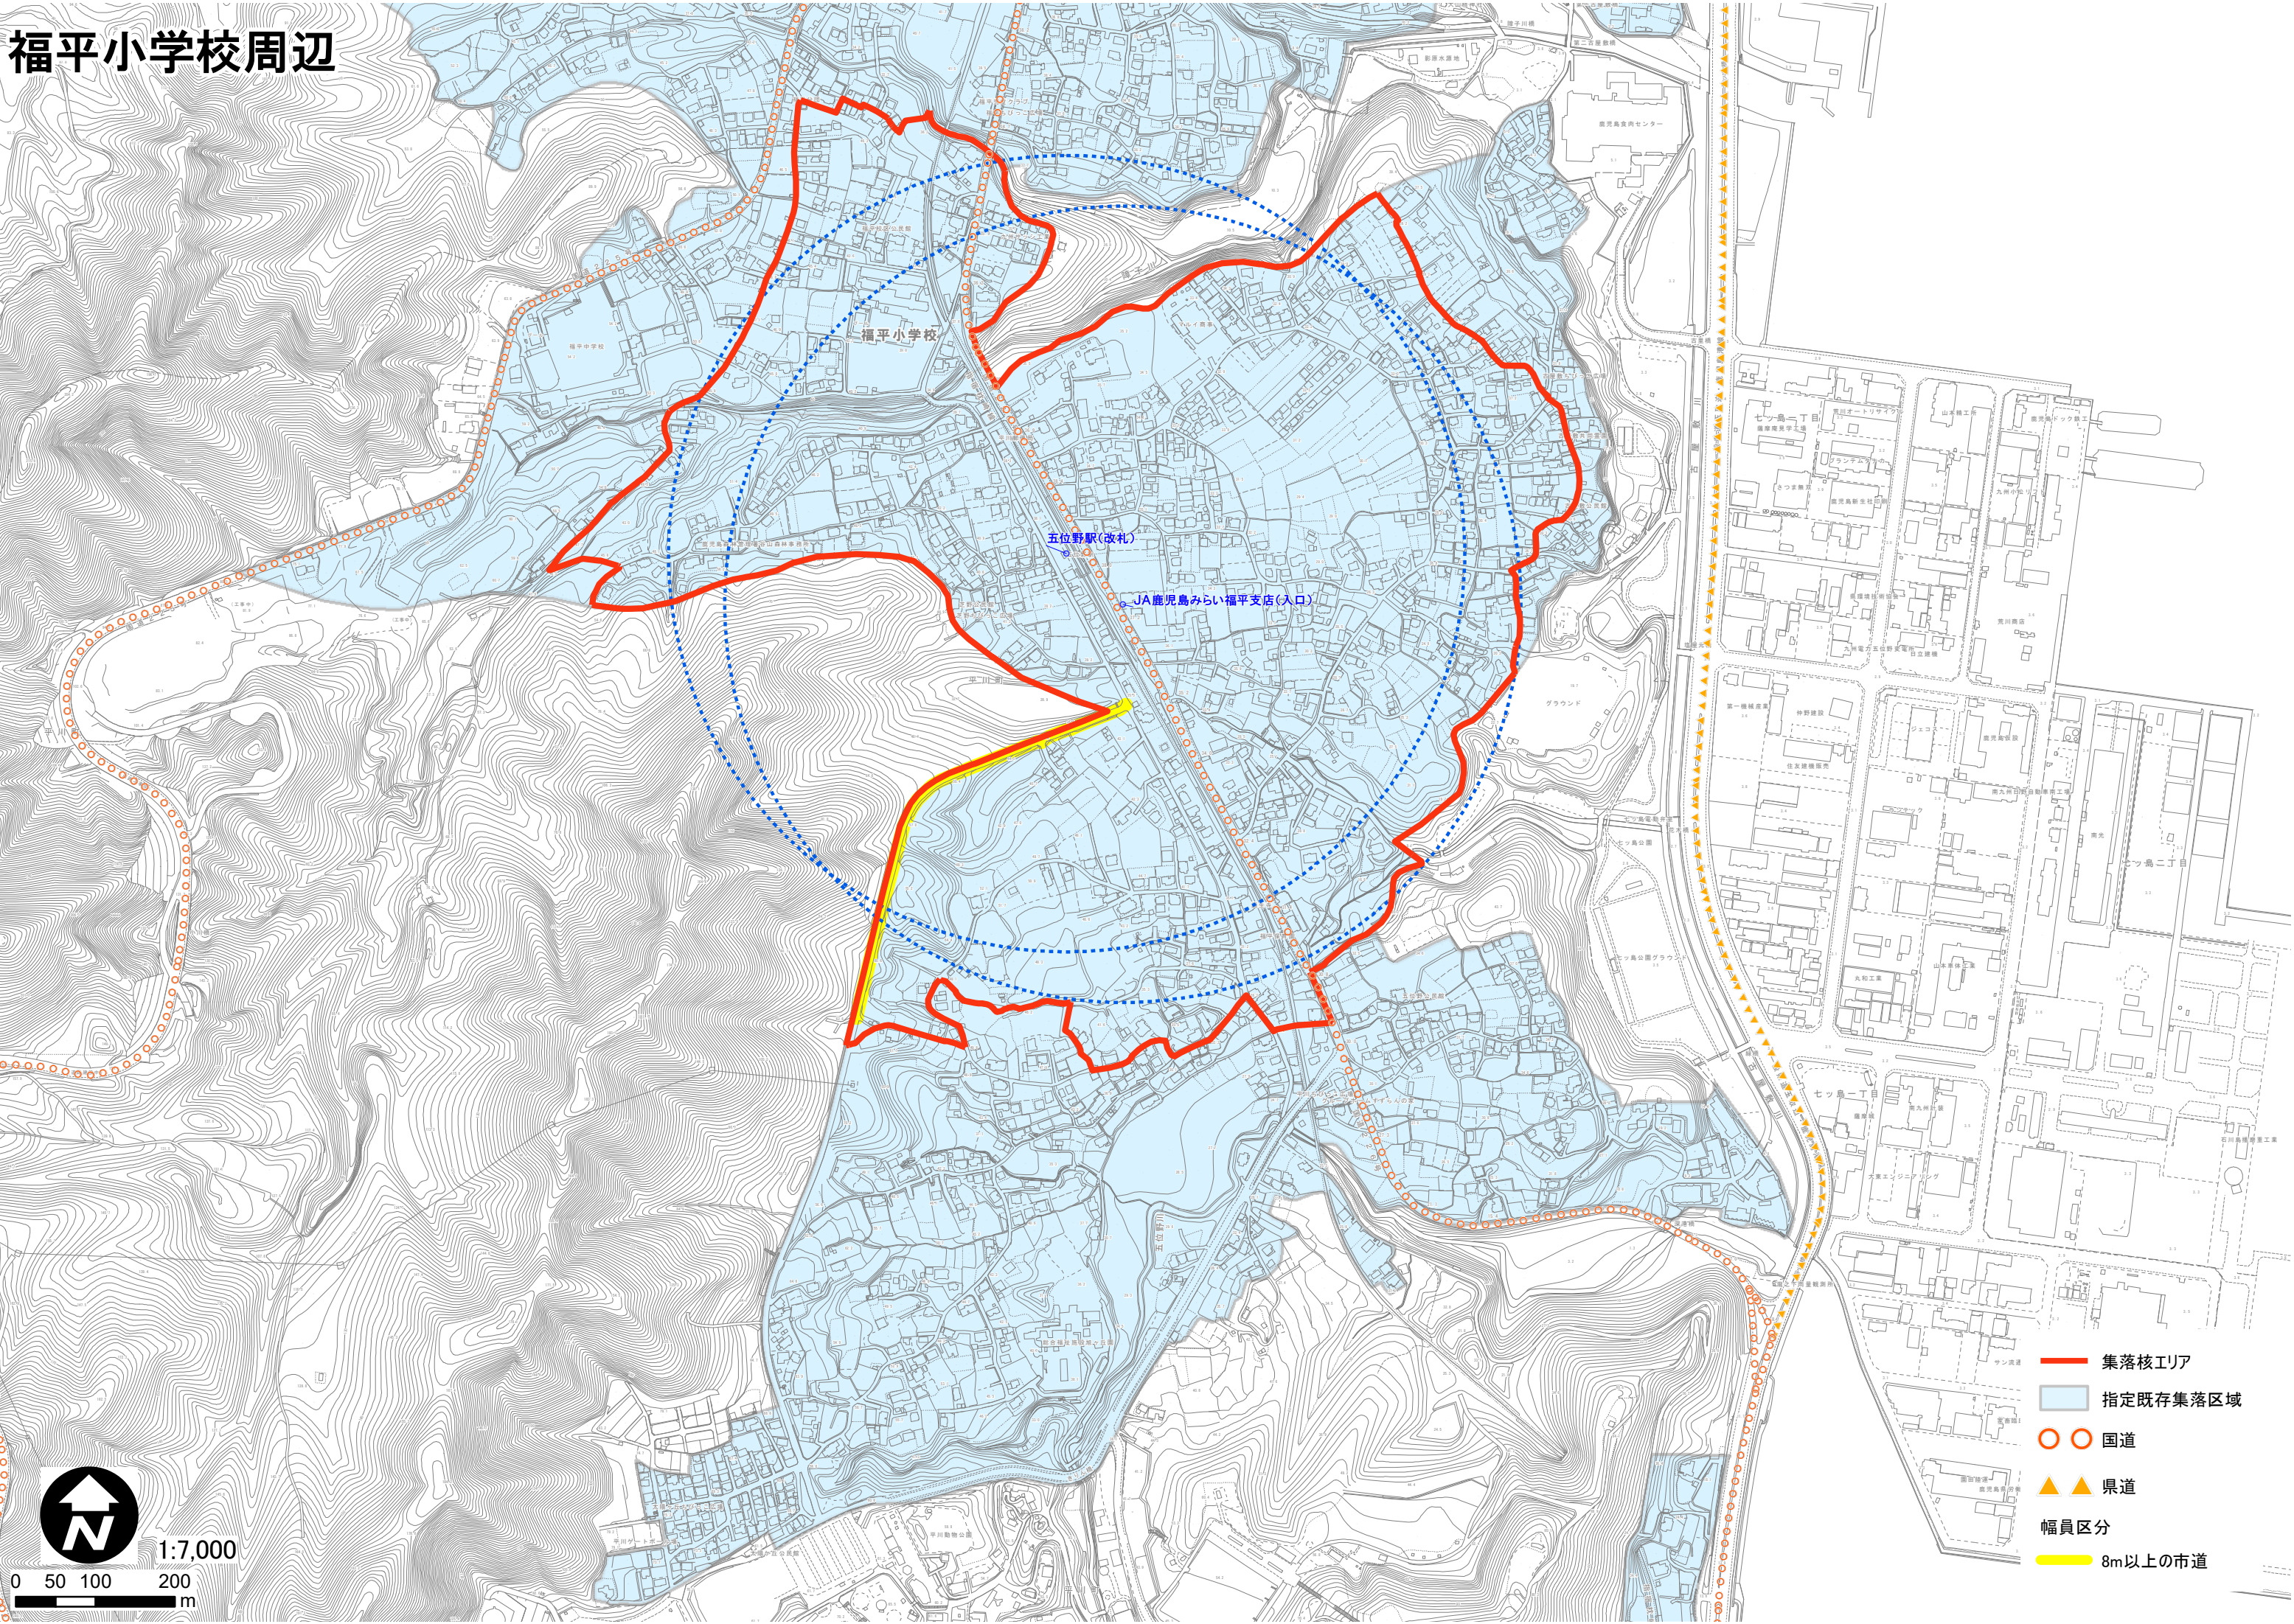

福平小学校周辺

- 集落核エリア
- 指定既存集落区域
- 国道
- ▲ 県道
- 幅員区分
- 8m以上の市道

0 50 100 200 m
1:7,000