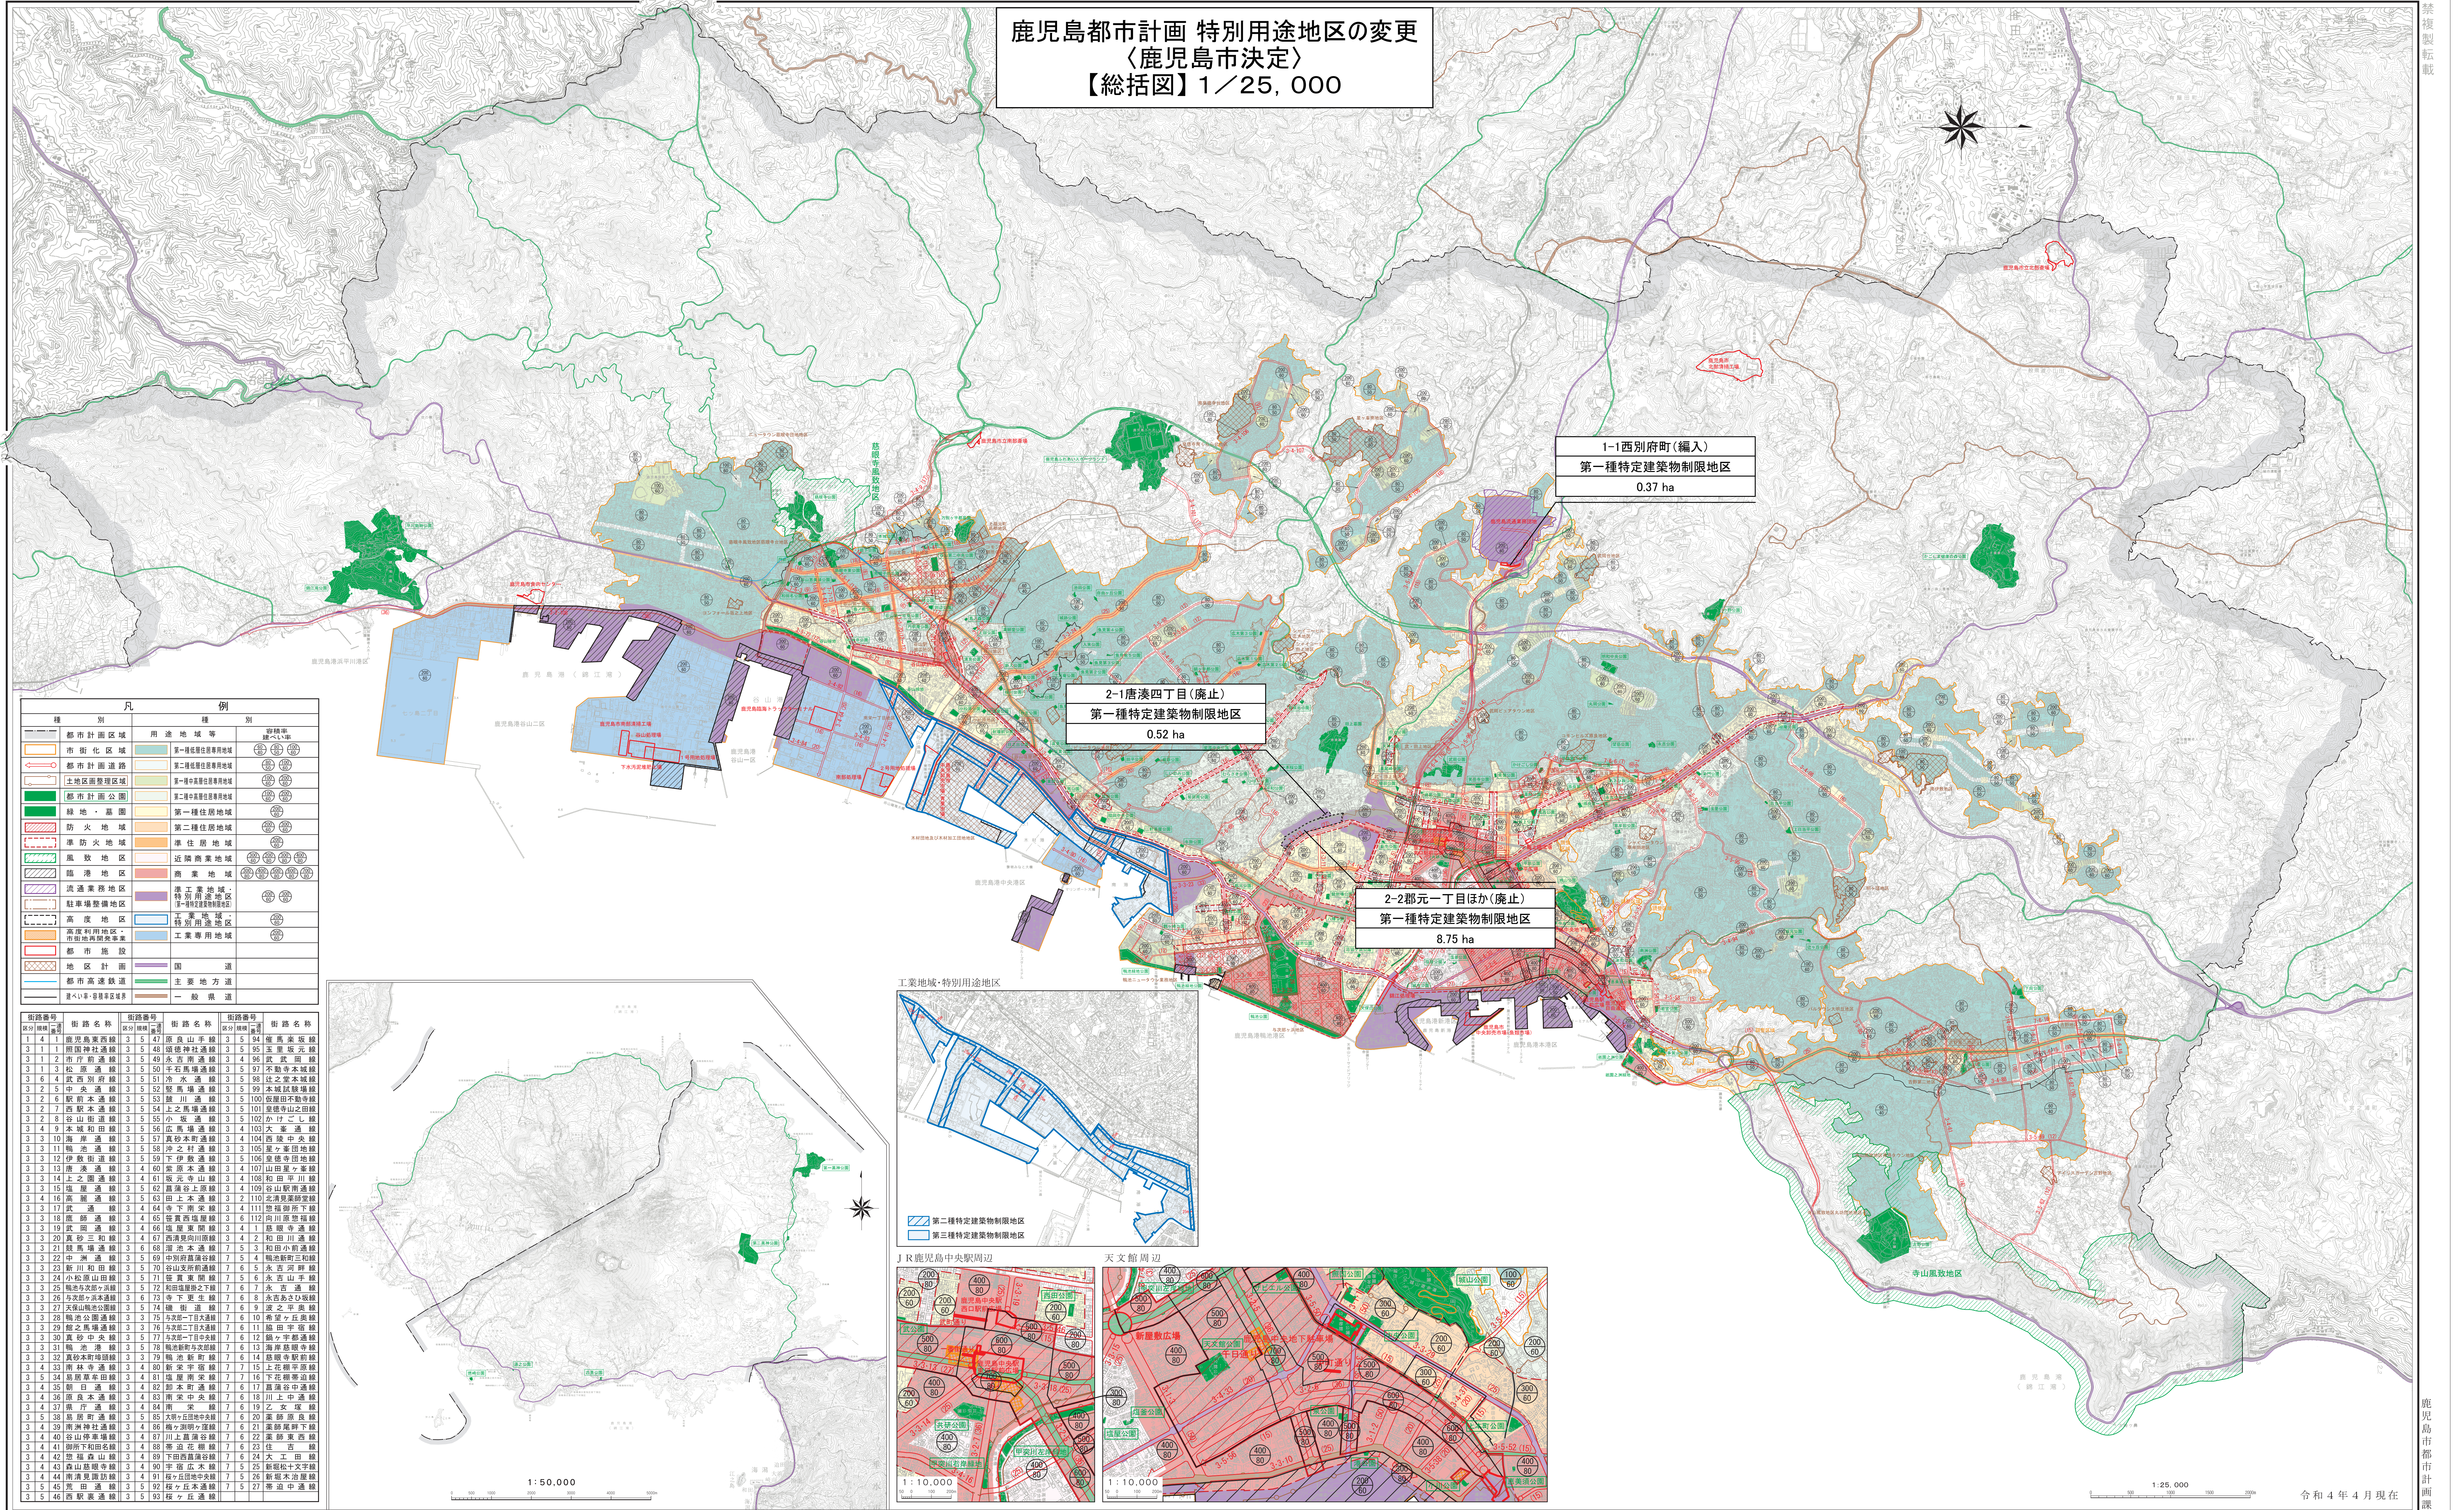

鹿児島都市計画 特別用途地区の変更
 (鹿児島市決定)
 【総括図】 1/25,000

凡 例

種別	用途地帯	種別
都市計画区域	第一種居住用途地帯	第一種特定建築物制限地区
市街化区域	第二種居住用途地帯	第二種特定建築物制限地区
都市計画道路	第一種商業用途地帯	第三種特定建築物制限地区
土地用途整理区域	第二種商業用途地帯	
都市計画公園	第一種工業用途地帯	
緑地・墓園	第二種工業用途地帯	
防火地域	第一種特別用途地帯	
準防火地域	第二種特別用途地帯	
風致地区	工業専用地域	
臨港地区	工業地域	
流通業務地区	特別用途地区	
駐車場整備地区	工業専用地域	
高度地区	特別用途地区	
都市施設	工業専用地域	
地区計画	国 道	
都市高速鉄道	主要地方道	
道幅10m未満道路	一般県道	