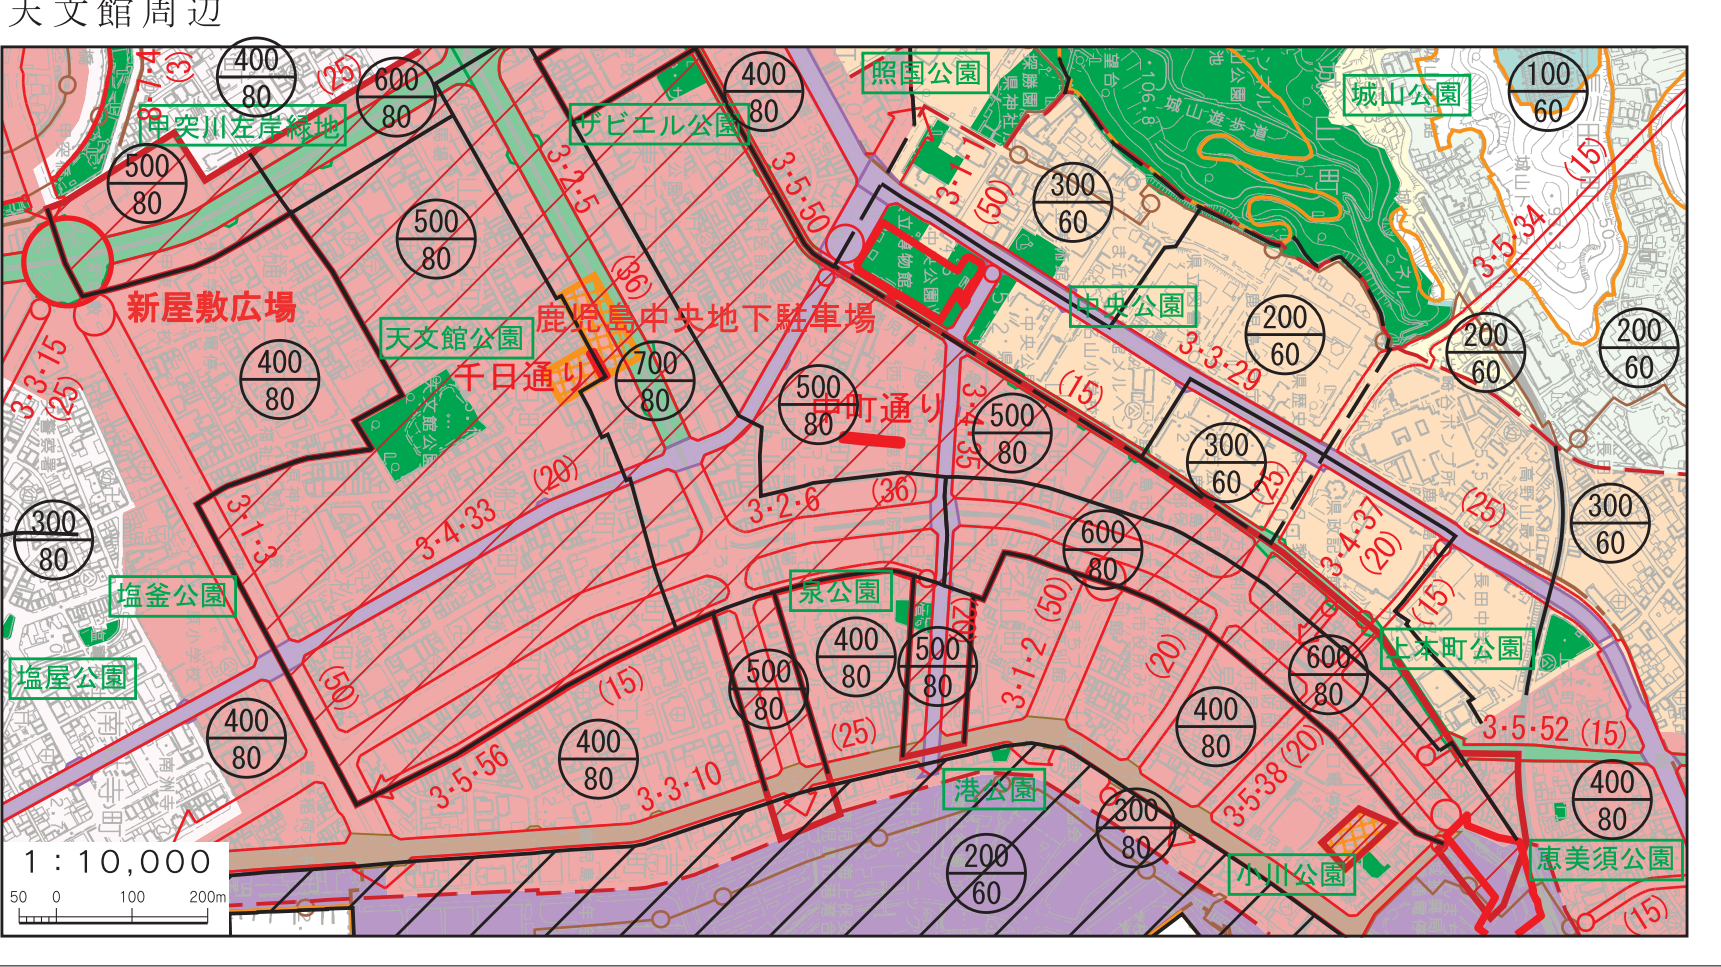

鹿児島都市計画 特別用途地区の変更
 (鹿児島市決定)
 【総括図】 1/25,000

凡 例

種別	用途地帯	種別
都市計画区域	第一種居住用途地帯	第一種特定建築物制限地区
市街化区域	第二種居住用途地帯	第二種特定建築物制限地区
都市計画道路	第一種商業用途地帯	第三種特定建築物制限地区
土地用途整理区域	第二種商業用途地帯	
都市計画公園	第一種工業用途地帯	
緑地・墓園	第二種工業用途地帯	
防火地域	第一種特別用途地帯	
準防火地域	第二種特別用途地帯	
風致地区	工業専用地域	
臨港地区	工業地域	
流通業務地区	特別用途地区	
駐車場整備地区	工業専用地域	
高度地区	特別用途地区	
都市施設	工業専用地域	
地区計画	国 道	
都市高速鉄道	主要地方道	
道幅10m未満道路	一般県道	

(注) この図面は、一般図です。印刷ずれ等で明確でない部分もありますので、詳細については鹿児島市の担当課の計画図で確認して下さい。

複製製版 鹿児島市都市計画課 令和4年4月現在