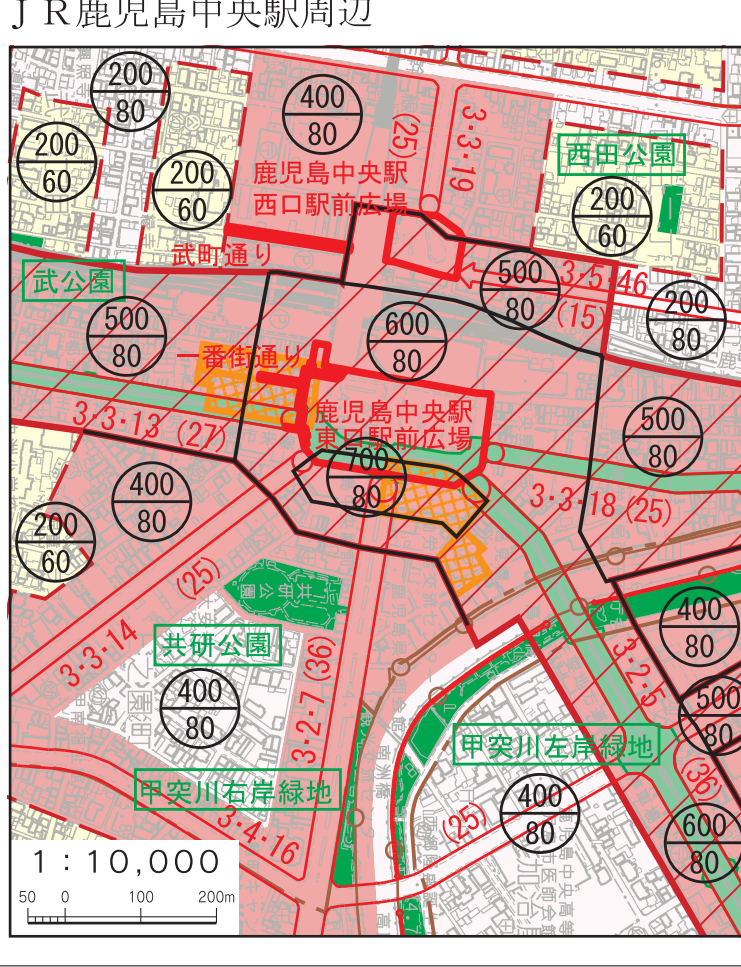

鹿児島都市計画 特別用途地区の変更
 (鹿児島市決定)
 【総括図】 1/25,000

凡 例

種別	用途地帯	種別
都市計画区域	第一種居住用途地帯	第一種特定建築物制限地区
市街化区域	第二種居住用途地帯	第二種特定建築物制限地区
都市計画道路	第一種商業用途地帯	第三種特定建築物制限地区
土地用途整理区域	第二種商業用途地帯	
都市計画公園	第一種工業用途地帯	
緑地・墓園	第二種工業用途地帯	
防火地域	第一種特別用途地帯	
準防火地域	第二種特別用途地帯	
風致地区	工業専用地域	
臨港地区	工業地域	
流通業務地区	特別用途地区	
駐車場整備地区	工業専用地域	
高度地区	特別用途地区	
都市施設	工業専用地域	
地区計画	国 道	
都市高速鉄道	主要地方道	
道幅10m未満道路	一般県道	

(注) この図面は、一般図です。印刷ずれ等で明確でない部分もありますので、詳細については鹿児島市の担当課の計画図で確認して下さい。

複製製版 鹿児島市都市計画課 令和4年4月現在