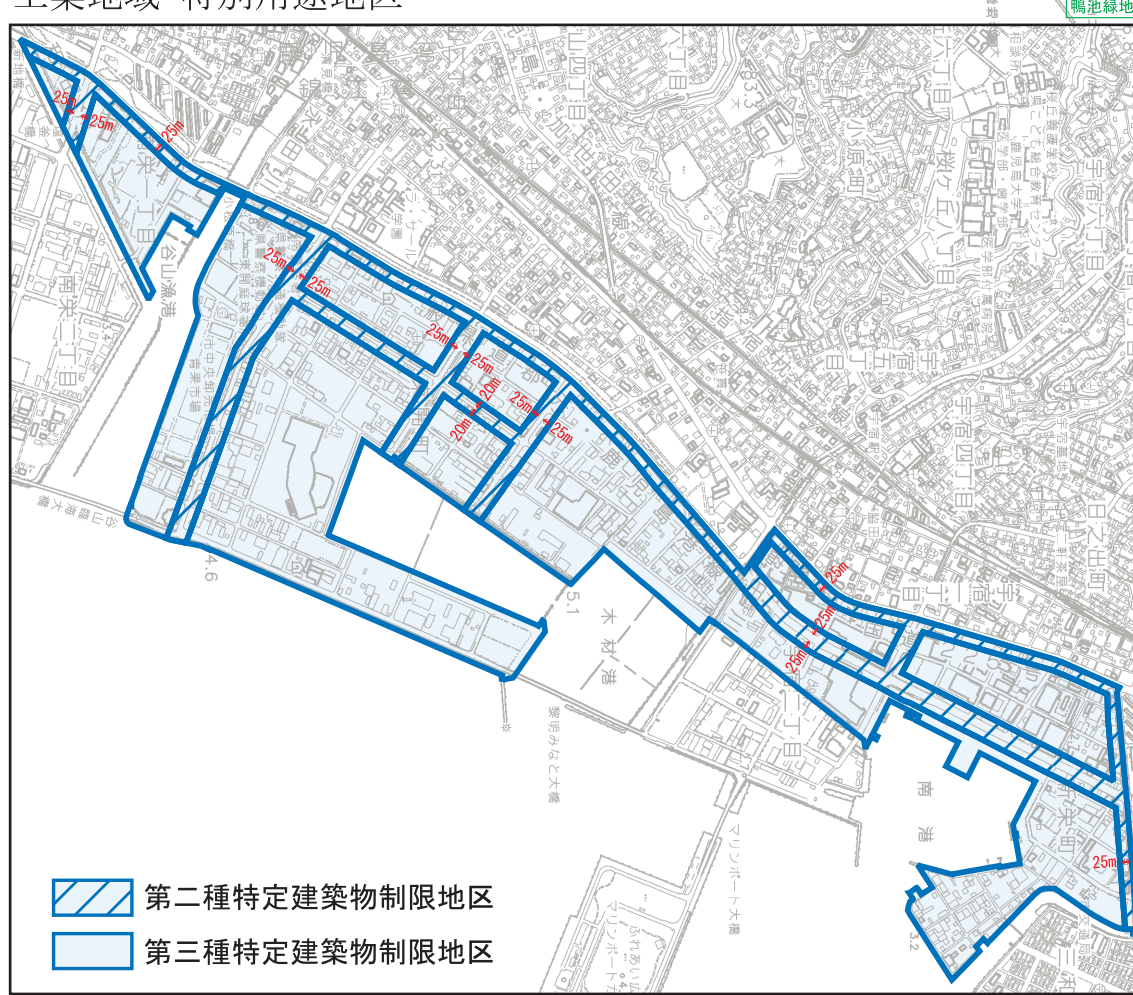

鹿児島都市計画 特別用途地区の変更
 (鹿児島市決定)
 【総括図】 1/25,000

凡 例

種別	用途地帯	種別
都市計画区域	第一種居住用途地帯	第一種特定建築物制限地区
市街化区域	第二種居住用途地帯	第二種特定建築物制限地区
都市計画道路	第一種商業用途地帯	第三種特定建築物制限地区
土地用途整理区域	第二種商業用途地帯	
都市計画公園	第一種工業用途地帯	
緑地・墓園	第二種工業用途地帯	
防火地域	第一種特別用途地帯	
準防火地域	第二種特別用途地帯	
風致地区	工業専用地域	
臨港地区	工業地域	
流通業務地区	特別用途地区	
駐車場整備地区	工業専用地域	
高度地区	特別用途地区	
都市施設	工業専用地域	
地区計画	国 道	
都市高速鉄道	主要地方道	
道幅10m未満道路	一般県道	

(注) この図面は、一般図です。印刷ずれ等で明確でない部分もありますので、詳細については鹿児島市の担当課の計画図で確認して下さい。

複製製版 鹿児島市都市計画課 令和4年4月現在