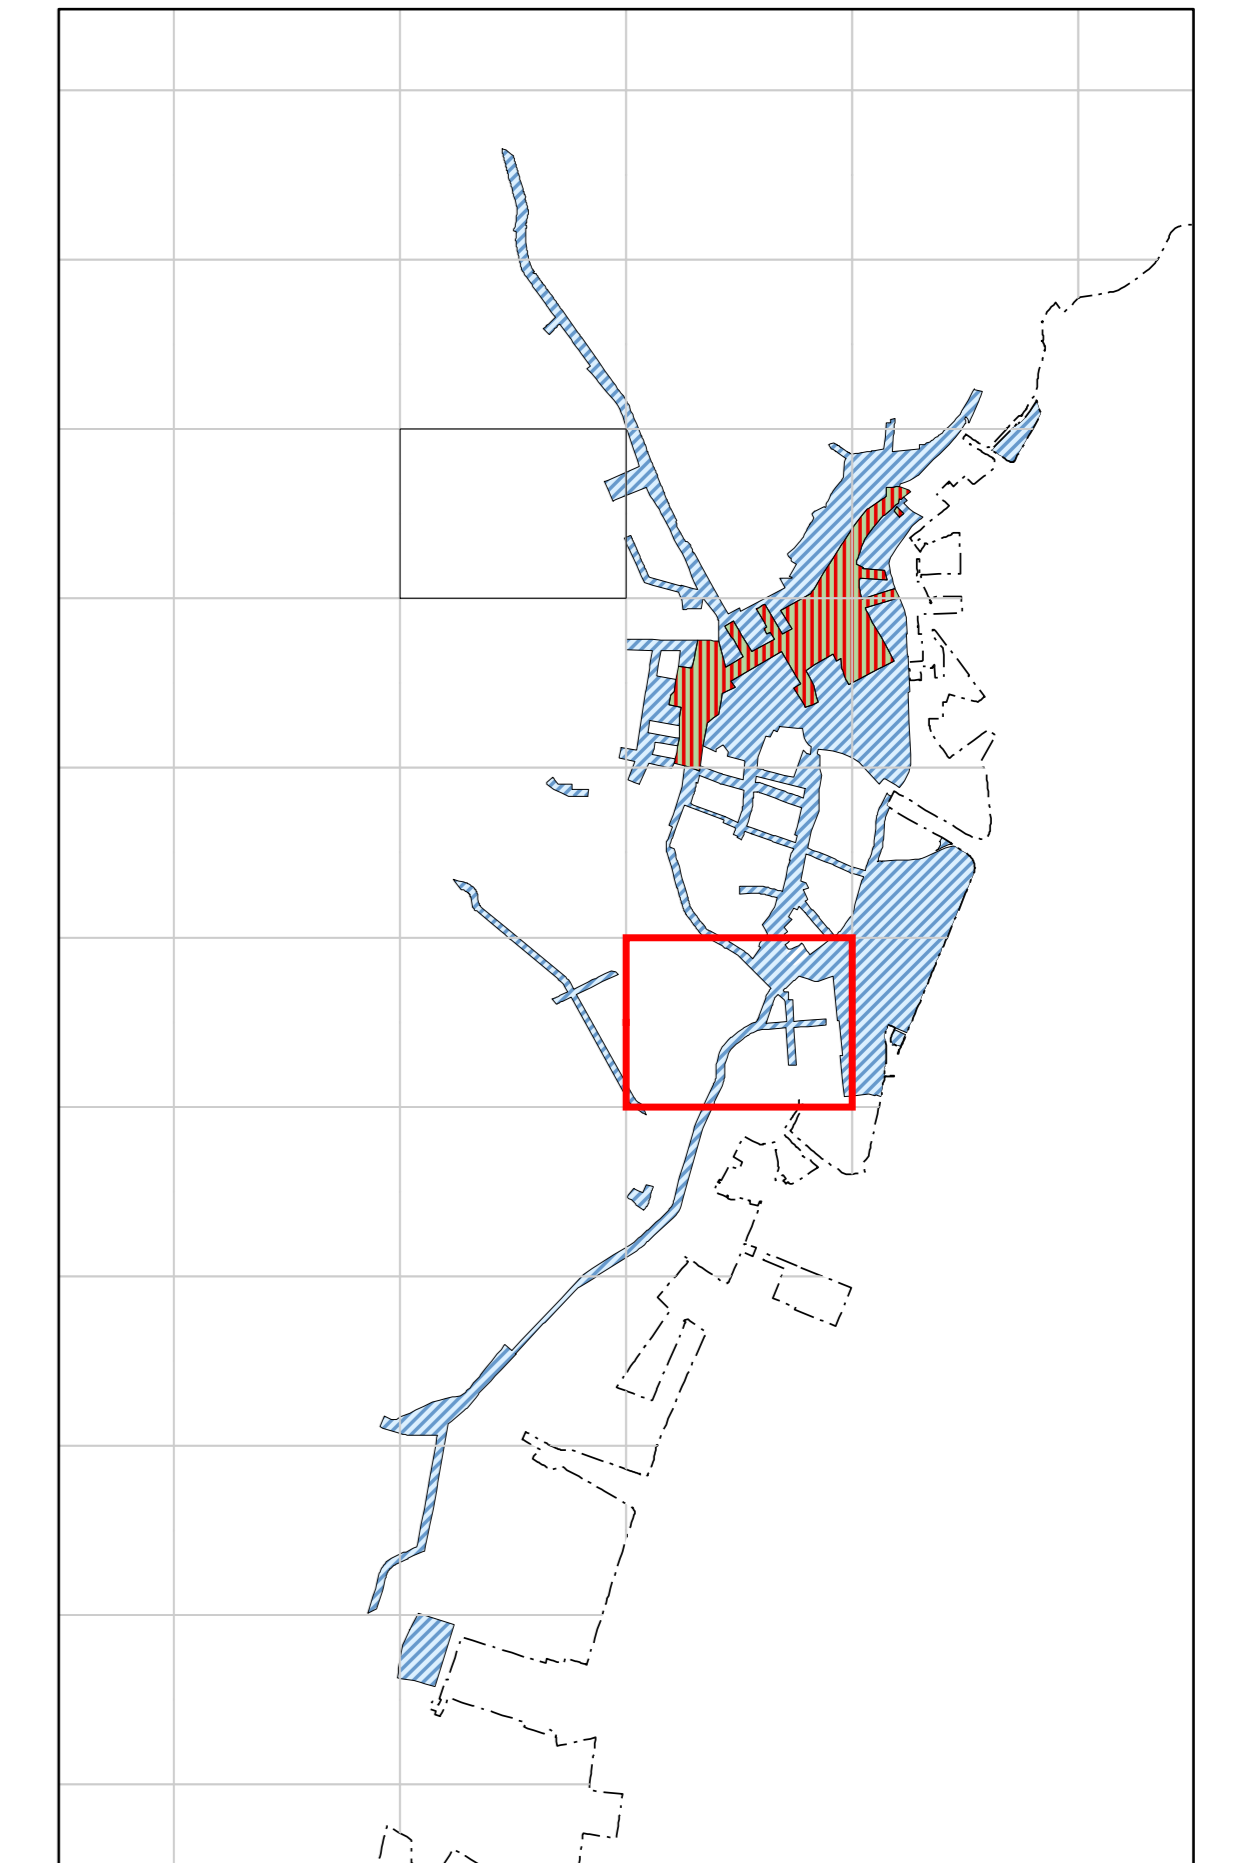

鹿児島都市計画 防火地域及び準防火地域の変更
 〈鹿児島市決定〉
 【計画図】1/2, 500

PC-18-4

-  準防火地域(新)
-  準防火地域(旧)
-  大字界

鹿児島都市計画 防火地域及び準防火地域の変更
 〈鹿児島市決定〉
 【計画図】1/2,500

PC-39-1

-  準防火地域(新)
-  準防火地域(旧)
-  大字界