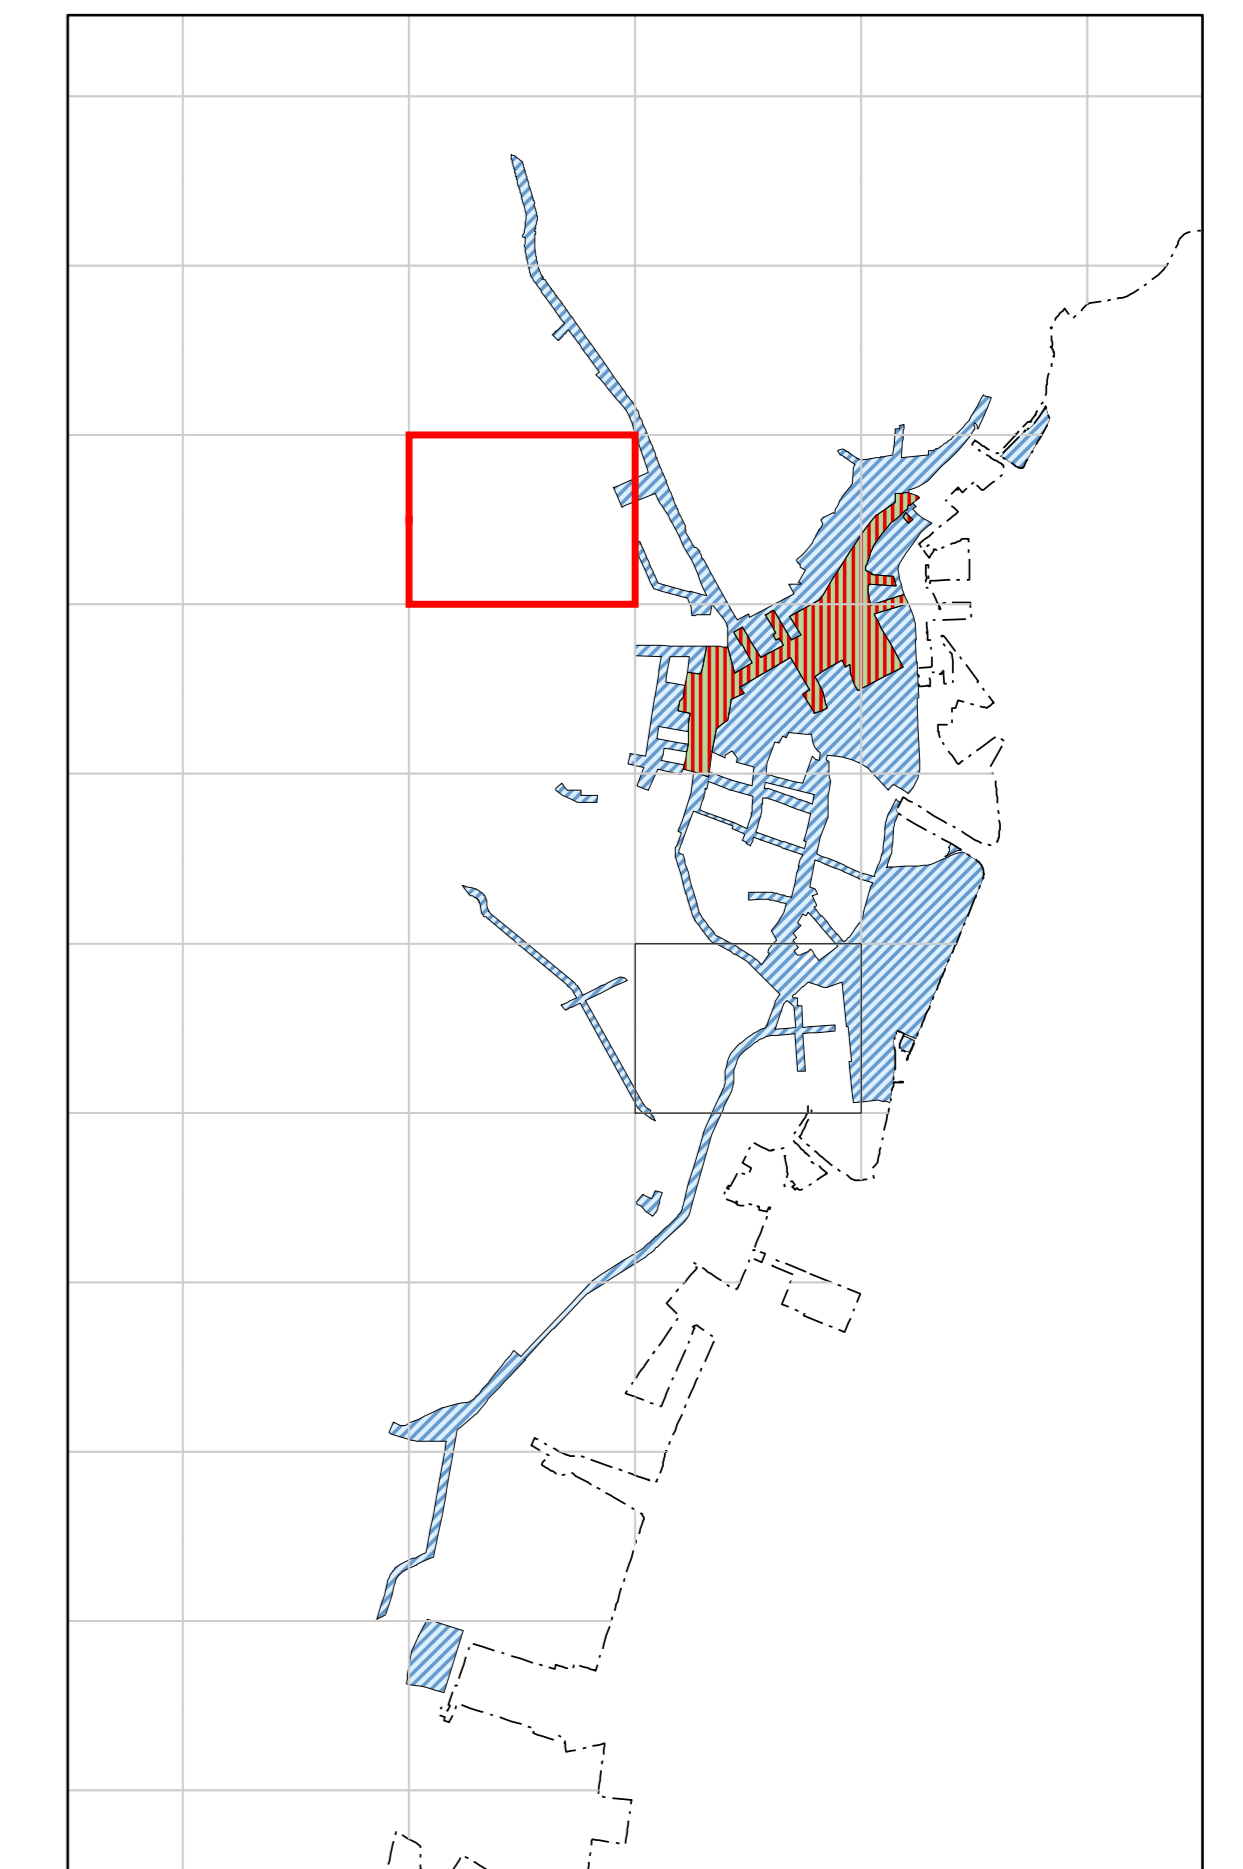

鹿児島都市計画 防火地域及び準防火地域の変更
 〈鹿児島市決定〉
 【計画図】1/2, 500

PC-18-4

-  準防火地域(新)
-  準防火地域(旧)
-  大字界

鹿児島都市計画 防火地域及び準防火地域の変更
 〈鹿児島市決定〉
 【計画図】1/2,500

PC-39-1

-  準防火地域(新)
-  準防火地域(旧)
-  大字界