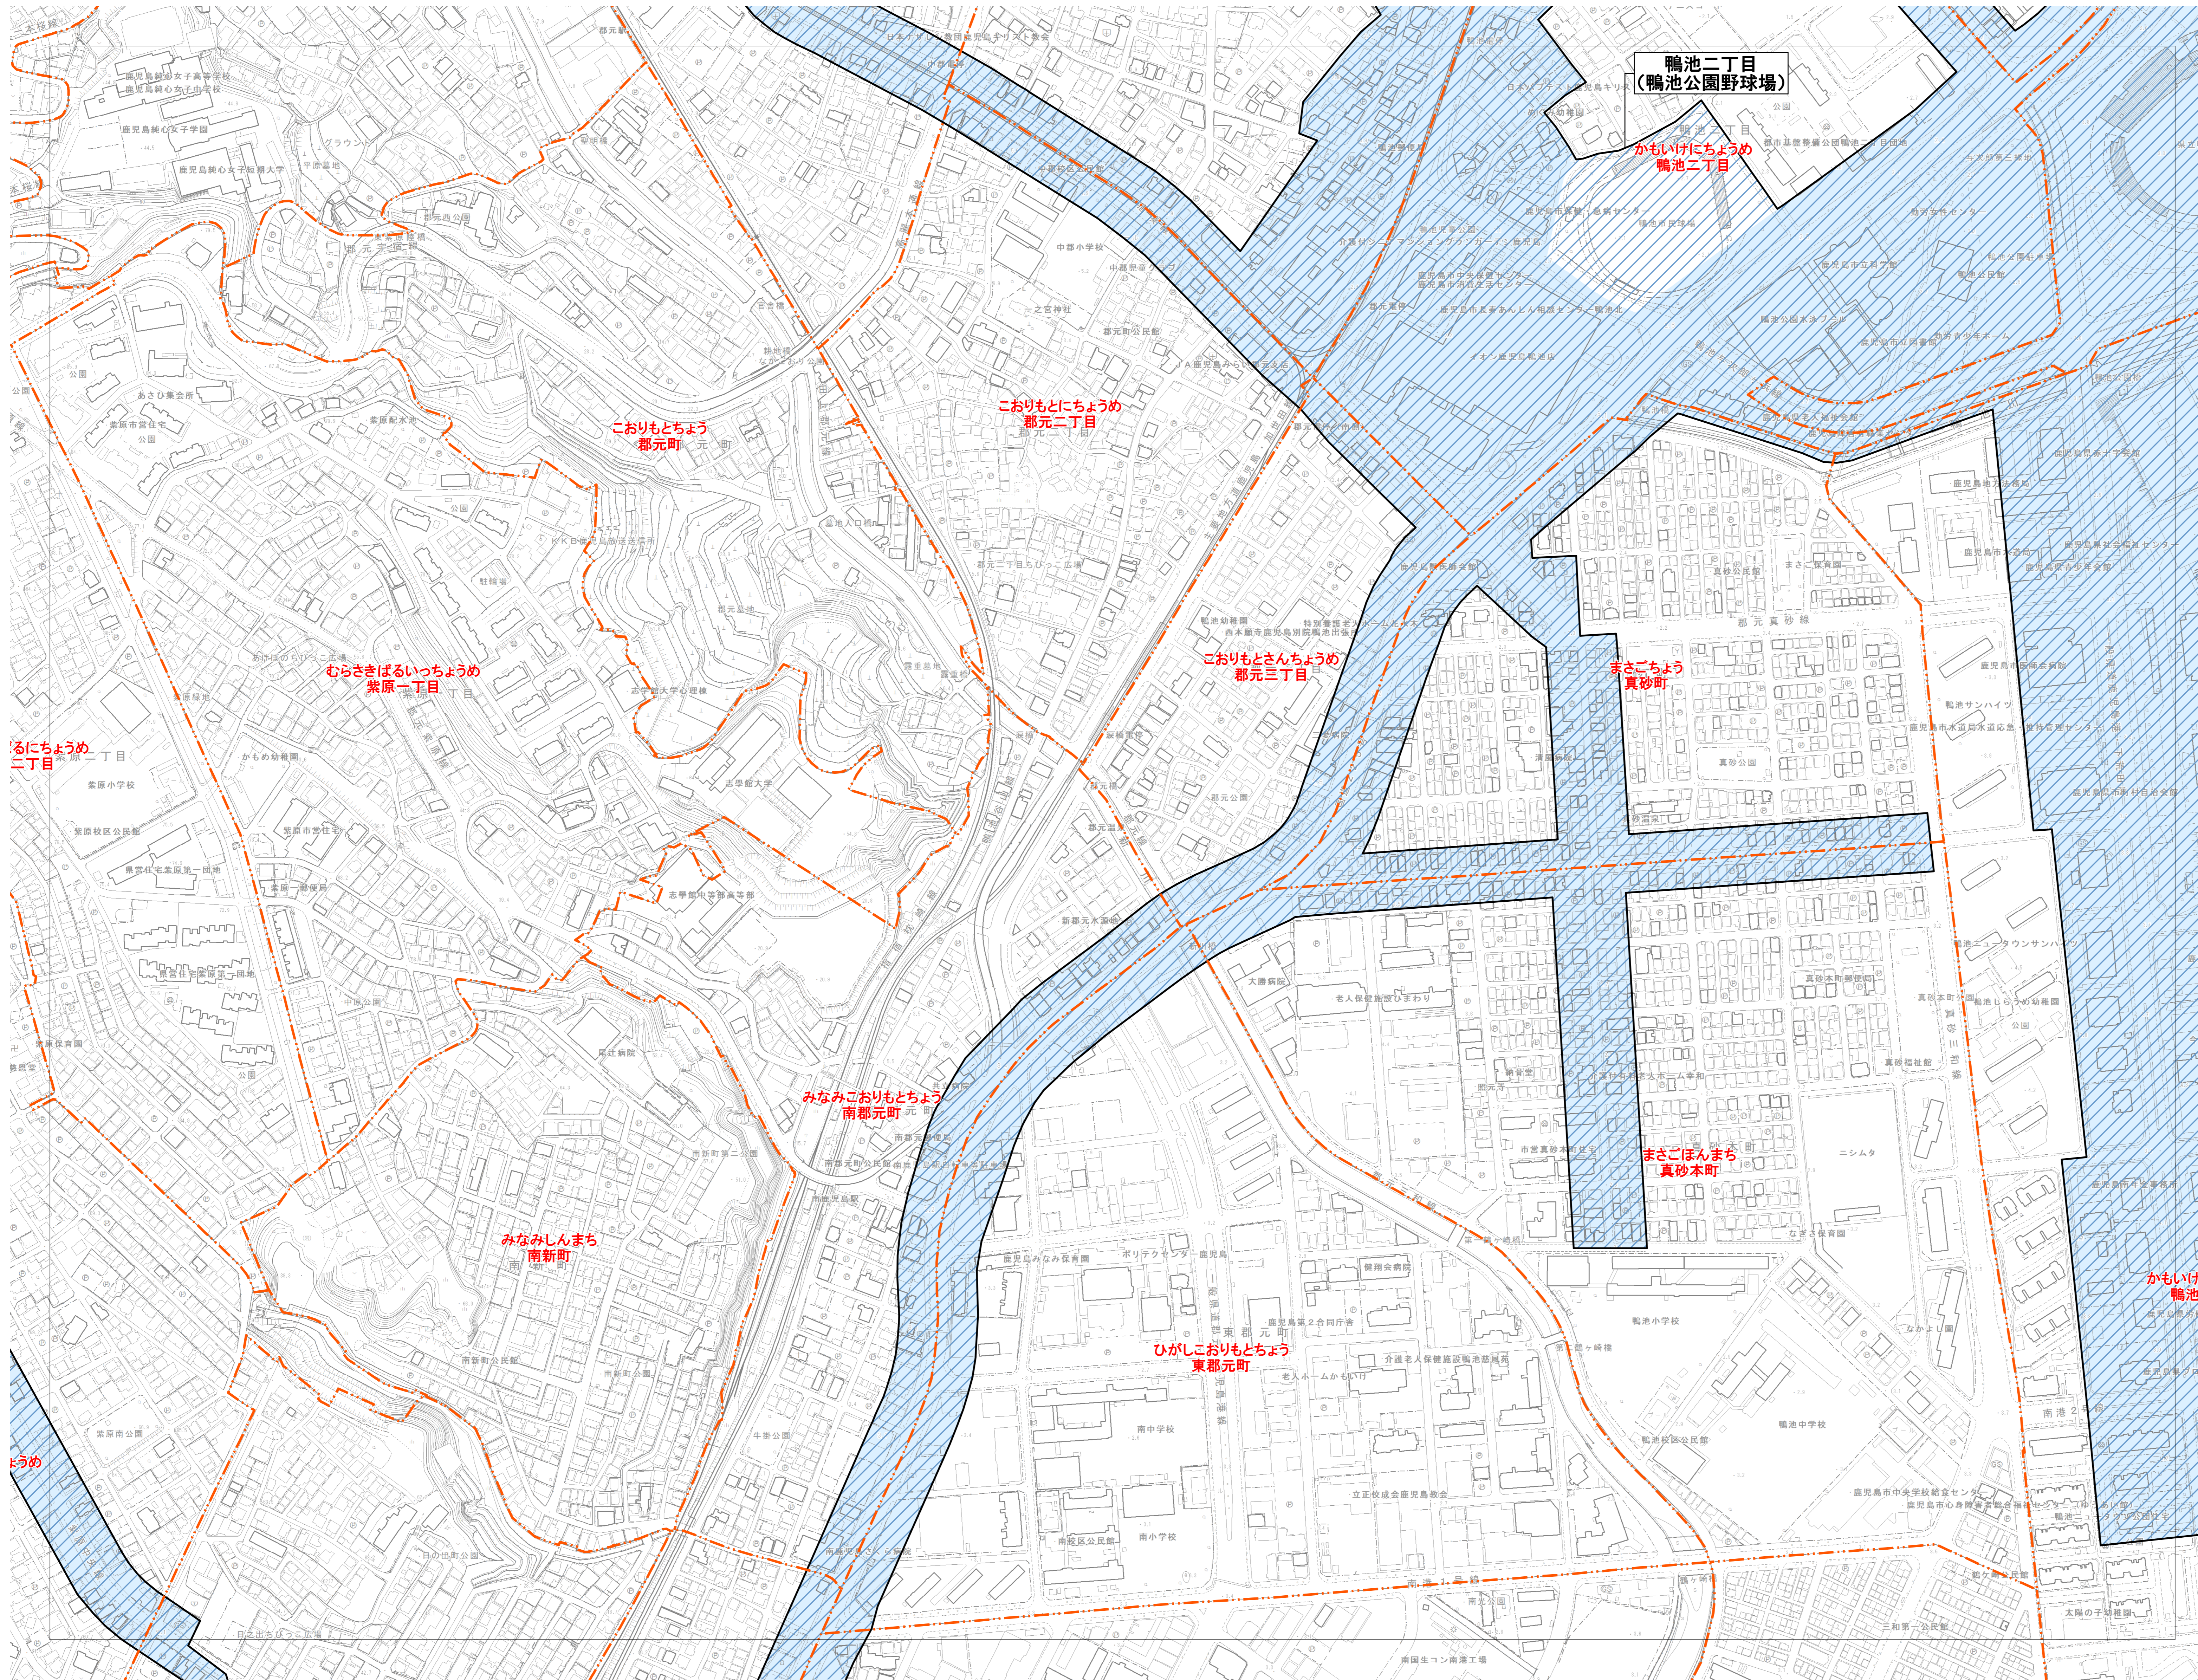

鹿児島都市計画 防火地域及び準防火地域の変更
 〈鹿児島市決定〉
 【計画図】1/2, 500

PC-18-4

-  準防火地域(新)
-  準防火地域(旧)
-  大字界

鹿児島都市計画 防火地域及び準防火地域の変更
 〈鹿児島市決定〉
 【計画図】1/2,500

PC-39-1

-  準防火地域(新)
-  準防火地域(旧)
-  大字界