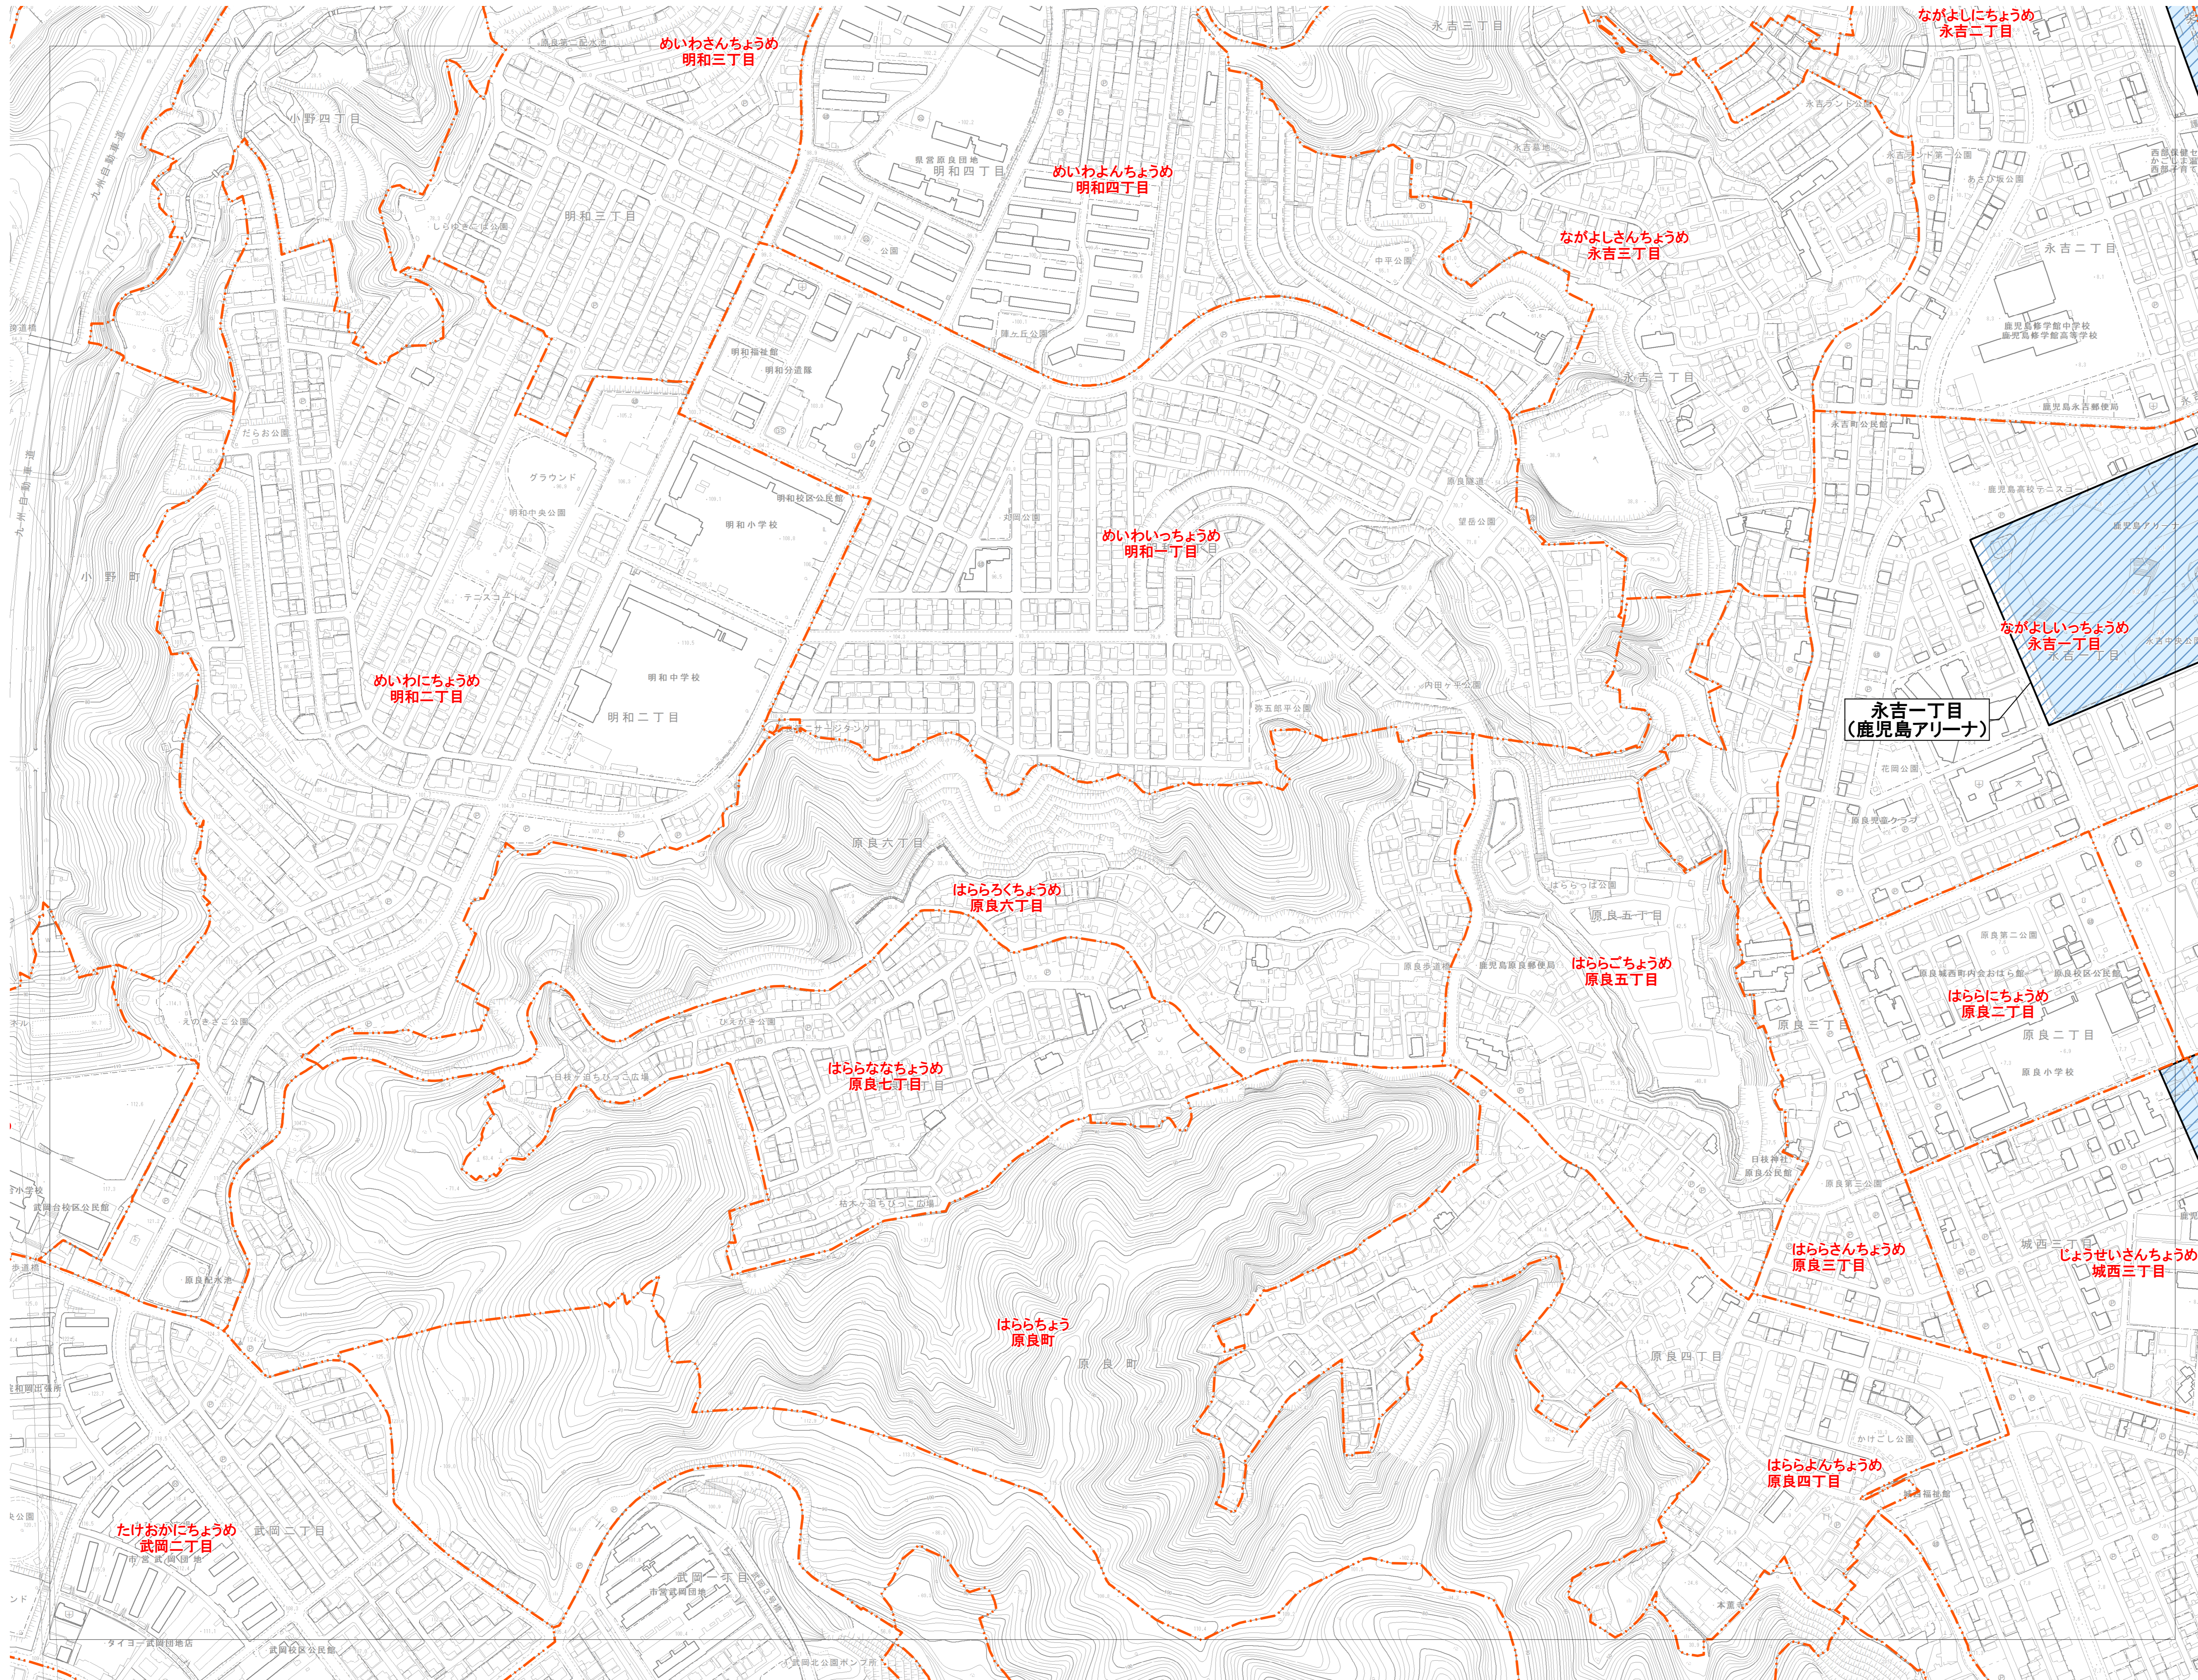

鹿児島都市計画 防火地域及び準防火地域の変更
 〈鹿児島市決定〉
 【計画図】1/2, 500

PC-18-4

-  準防火地域(新)
-  準防火地域(旧)
-  大字界

鹿児島都市計画 防火地域及び準防火地域の変更
 〈鹿児島市決定〉
 【計画図】1/2,500

PC-39-1

-  準防火地域(新)
-  準防火地域(旧)
-  大字界