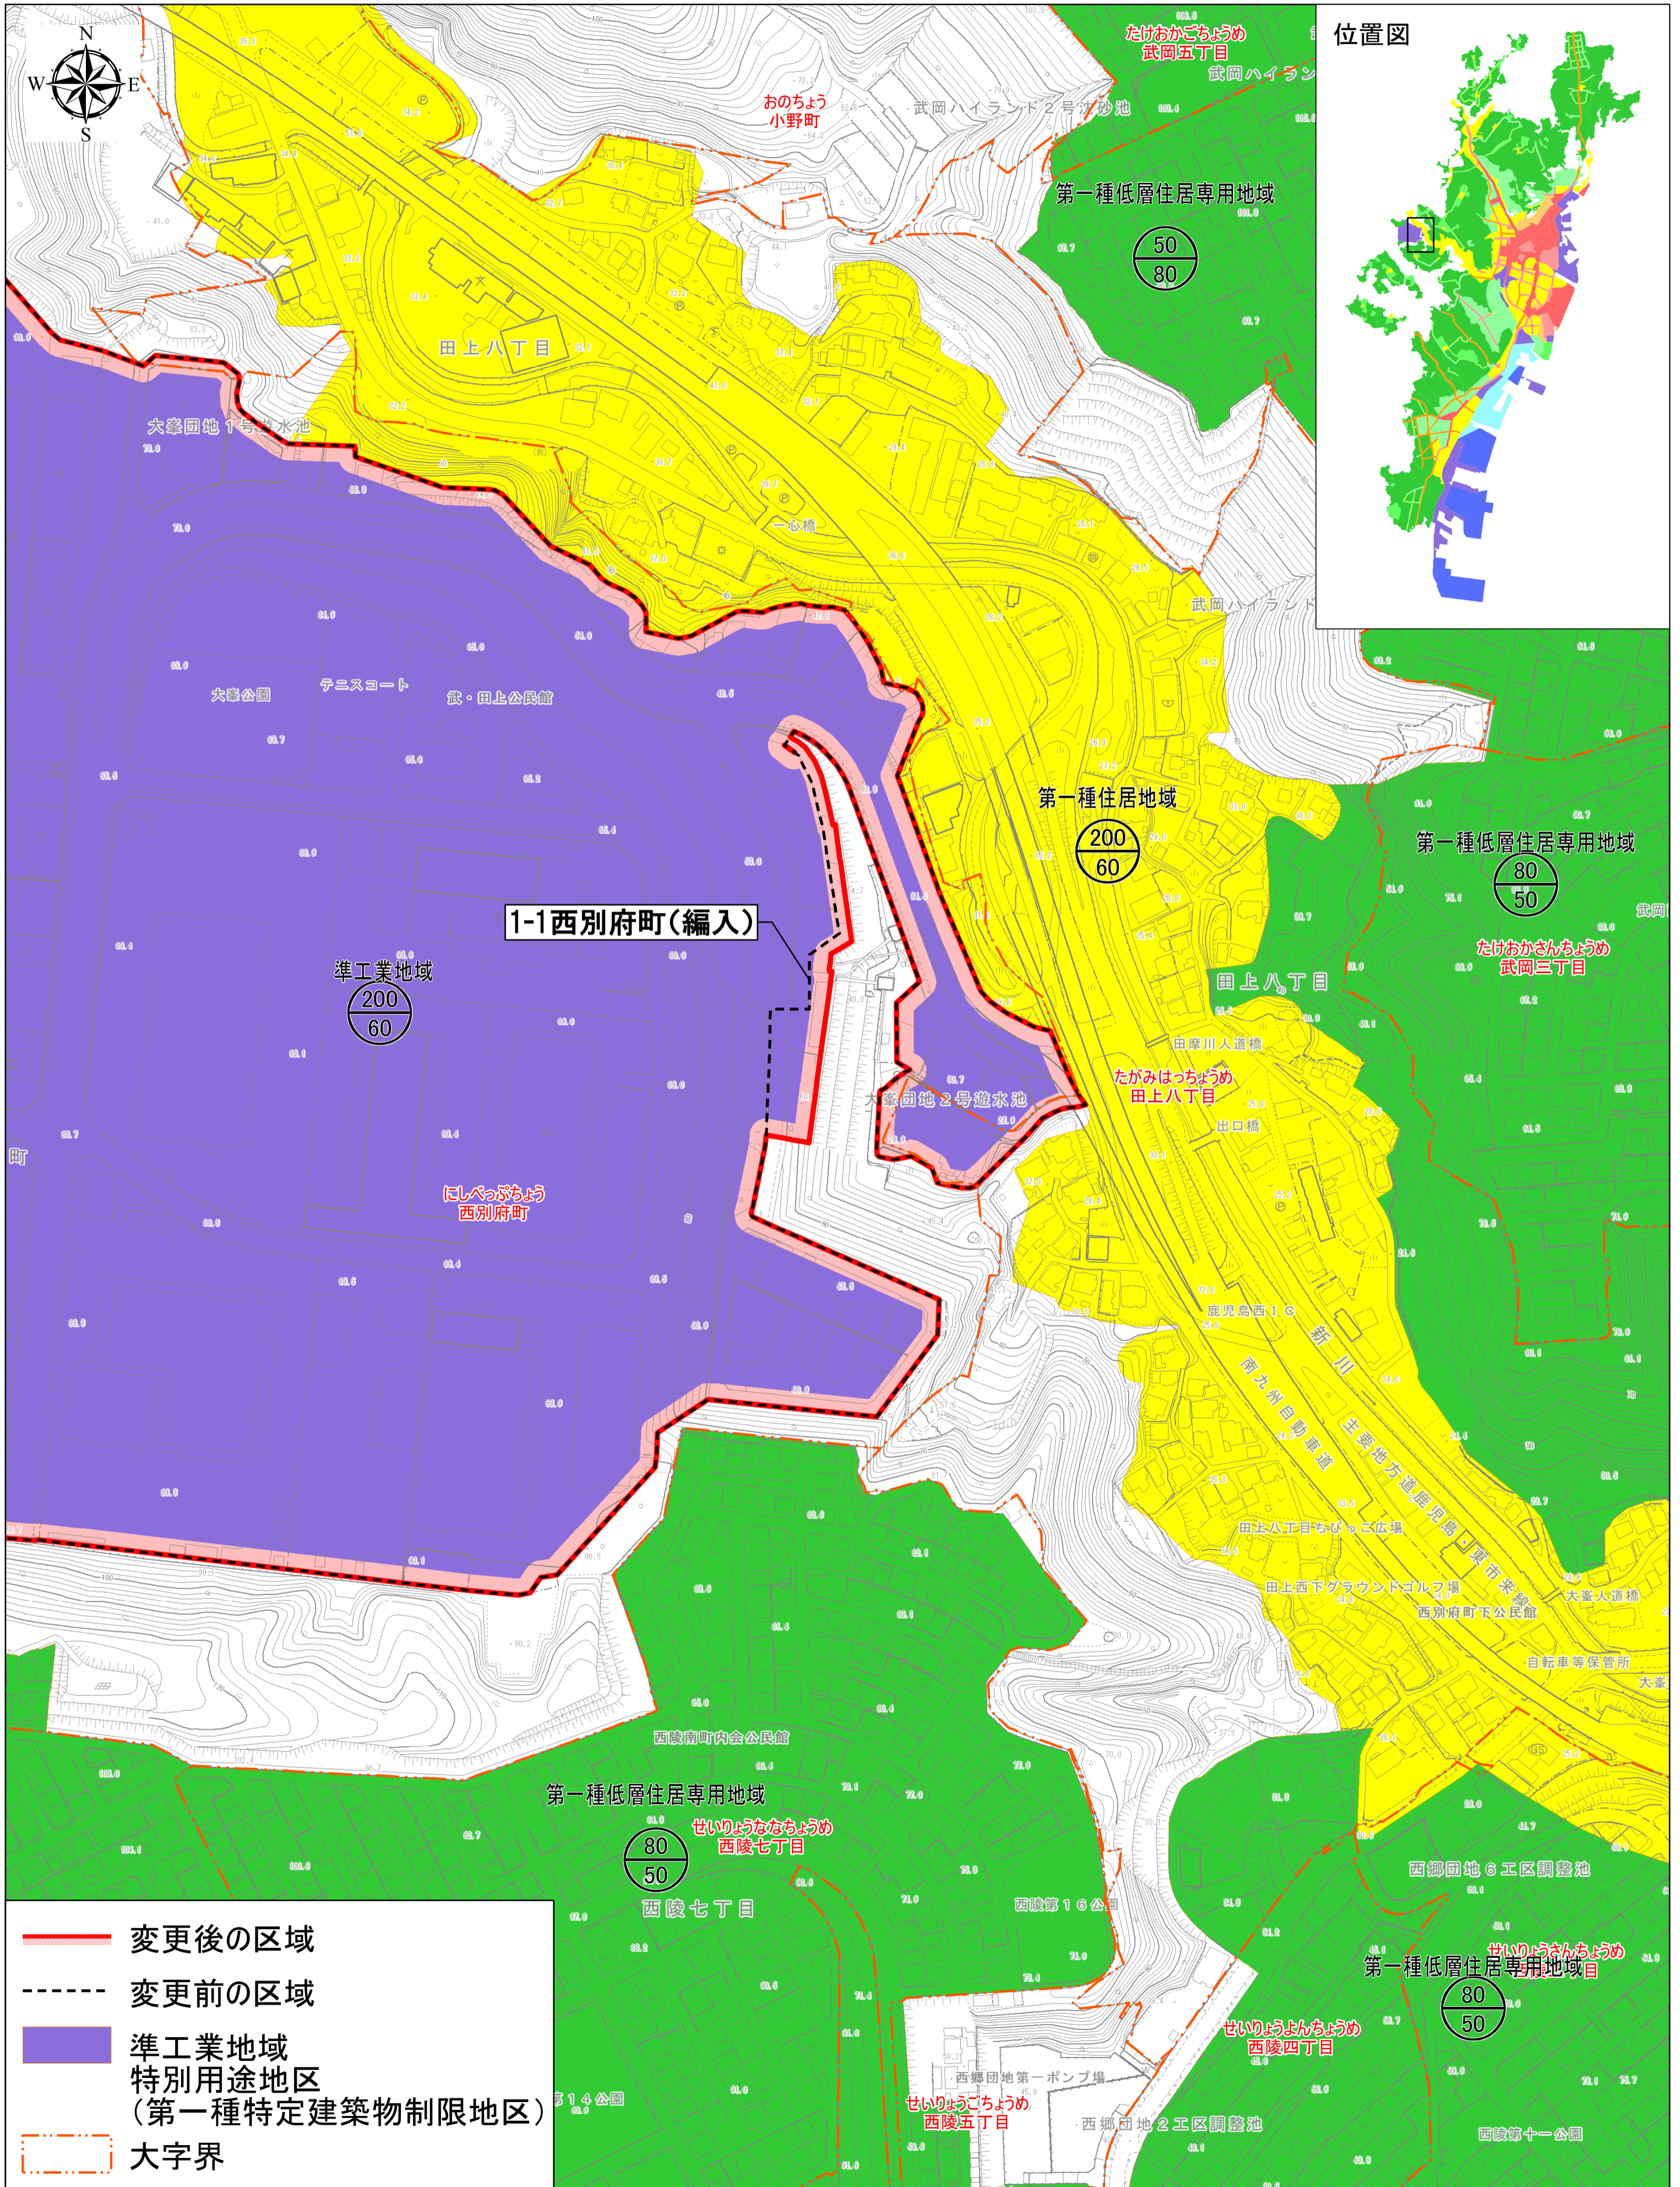

鹿児島都市計画 特別用途地区の変更 〈鹿児島市決定〉 【計画図】1/2, 500

--- 変更後の区域
--- 変更前の区域
 準工業地域
 特別用途地区
 (第一種特定建築物制限地区)
 大字界

鹿児島都市計画 特別用途地区の変更 〈鹿児島市決定〉 【計画図】1/2, 500