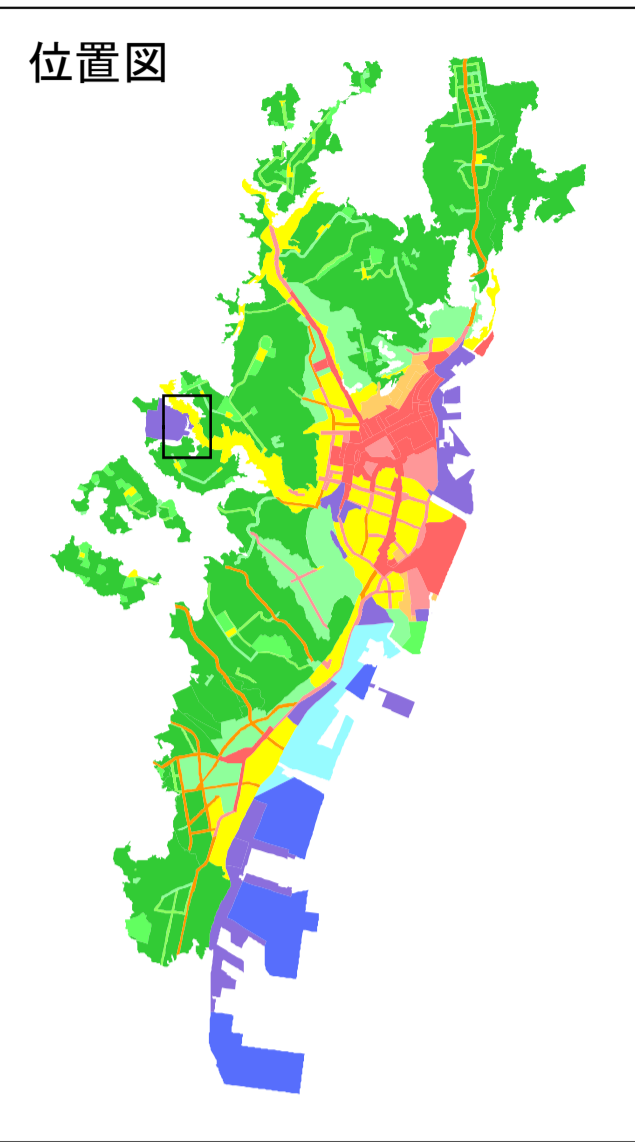

鹿児島都市計画 特別用途地区の変更 〈鹿児島市決定〉 【計画図】1/2, 500

--- 変更後の区域
--- 変更前の区域
 準工業地域
 特別用途地区
 (第一種特定建築物制限地区)
 大字界

鹿児島都市計画 特別用途地区の変更 〈鹿児島市決定〉 【計画図】1/2, 500