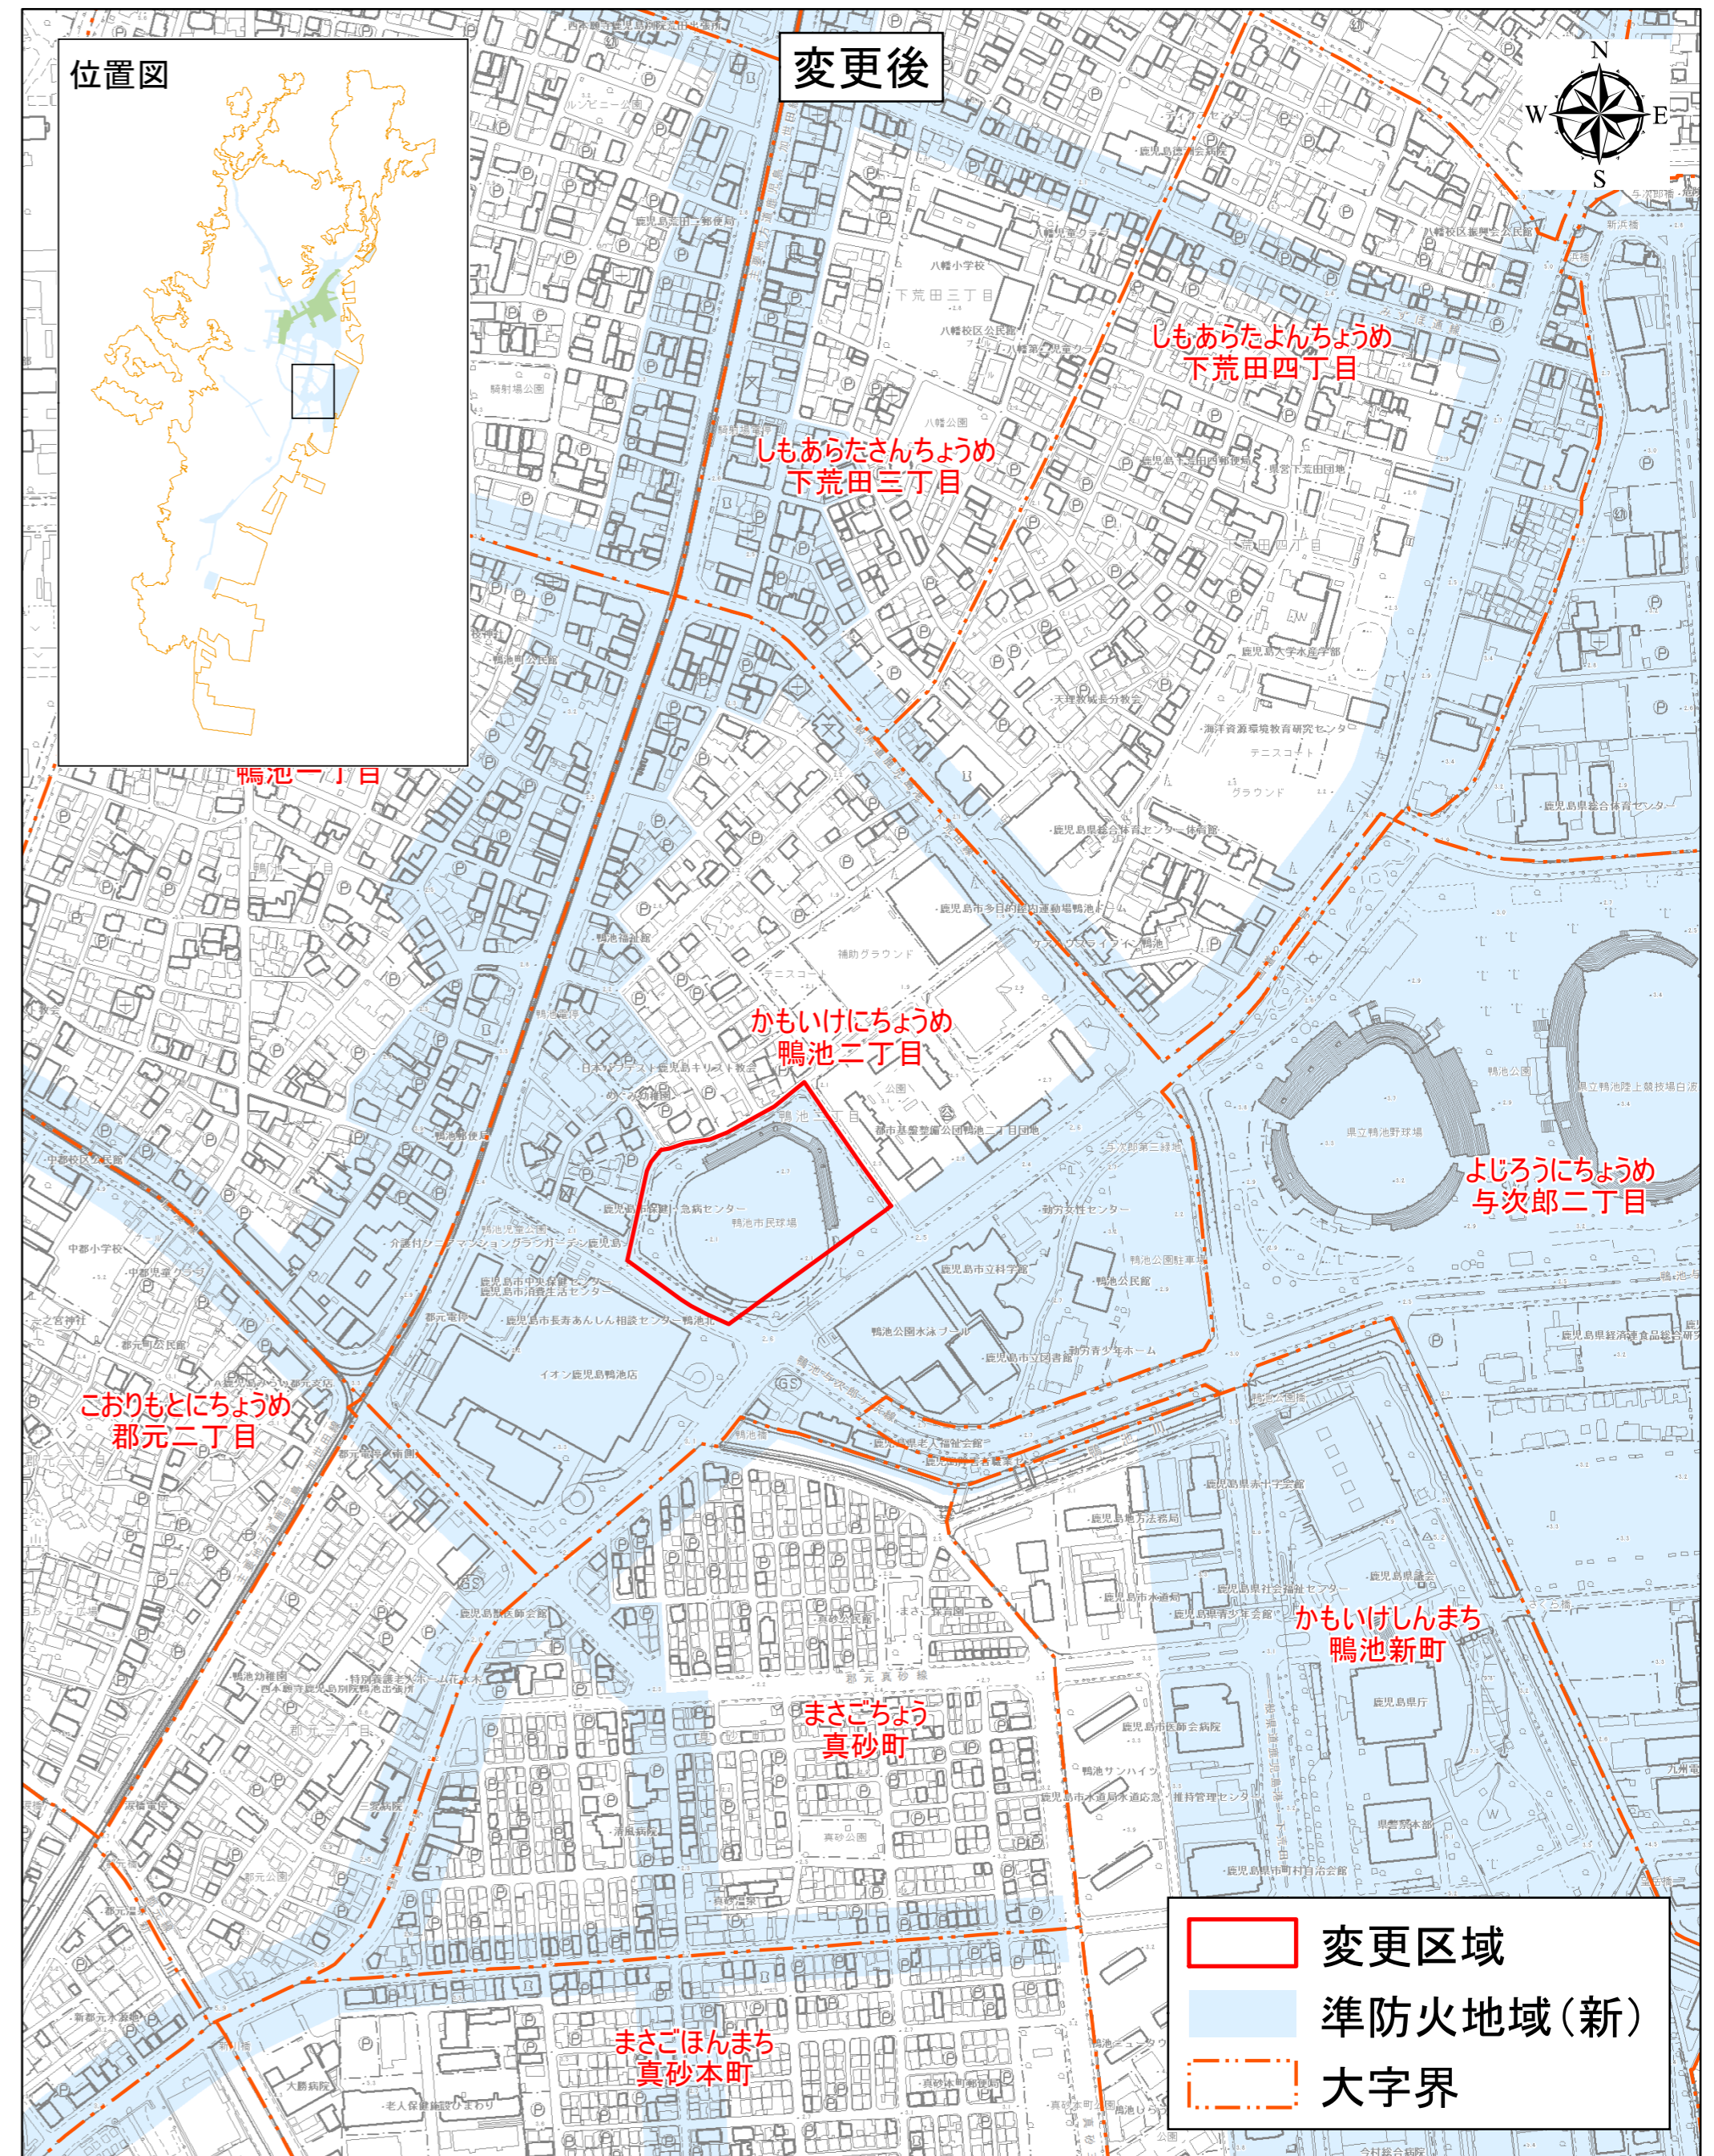

鹿児島都市計画 防火地域及び準防火地域の変更
 (鹿児島市決定)
 【新旧準防火地域対照図】 1/5,000

0 50 100 150 200 m

0 50 100 150 200 m

鹿児島都市計画 防火地域及び準防火地域の変更
 (鹿児島市決定)
 【新旧準防火地域対照図】 1/5,000