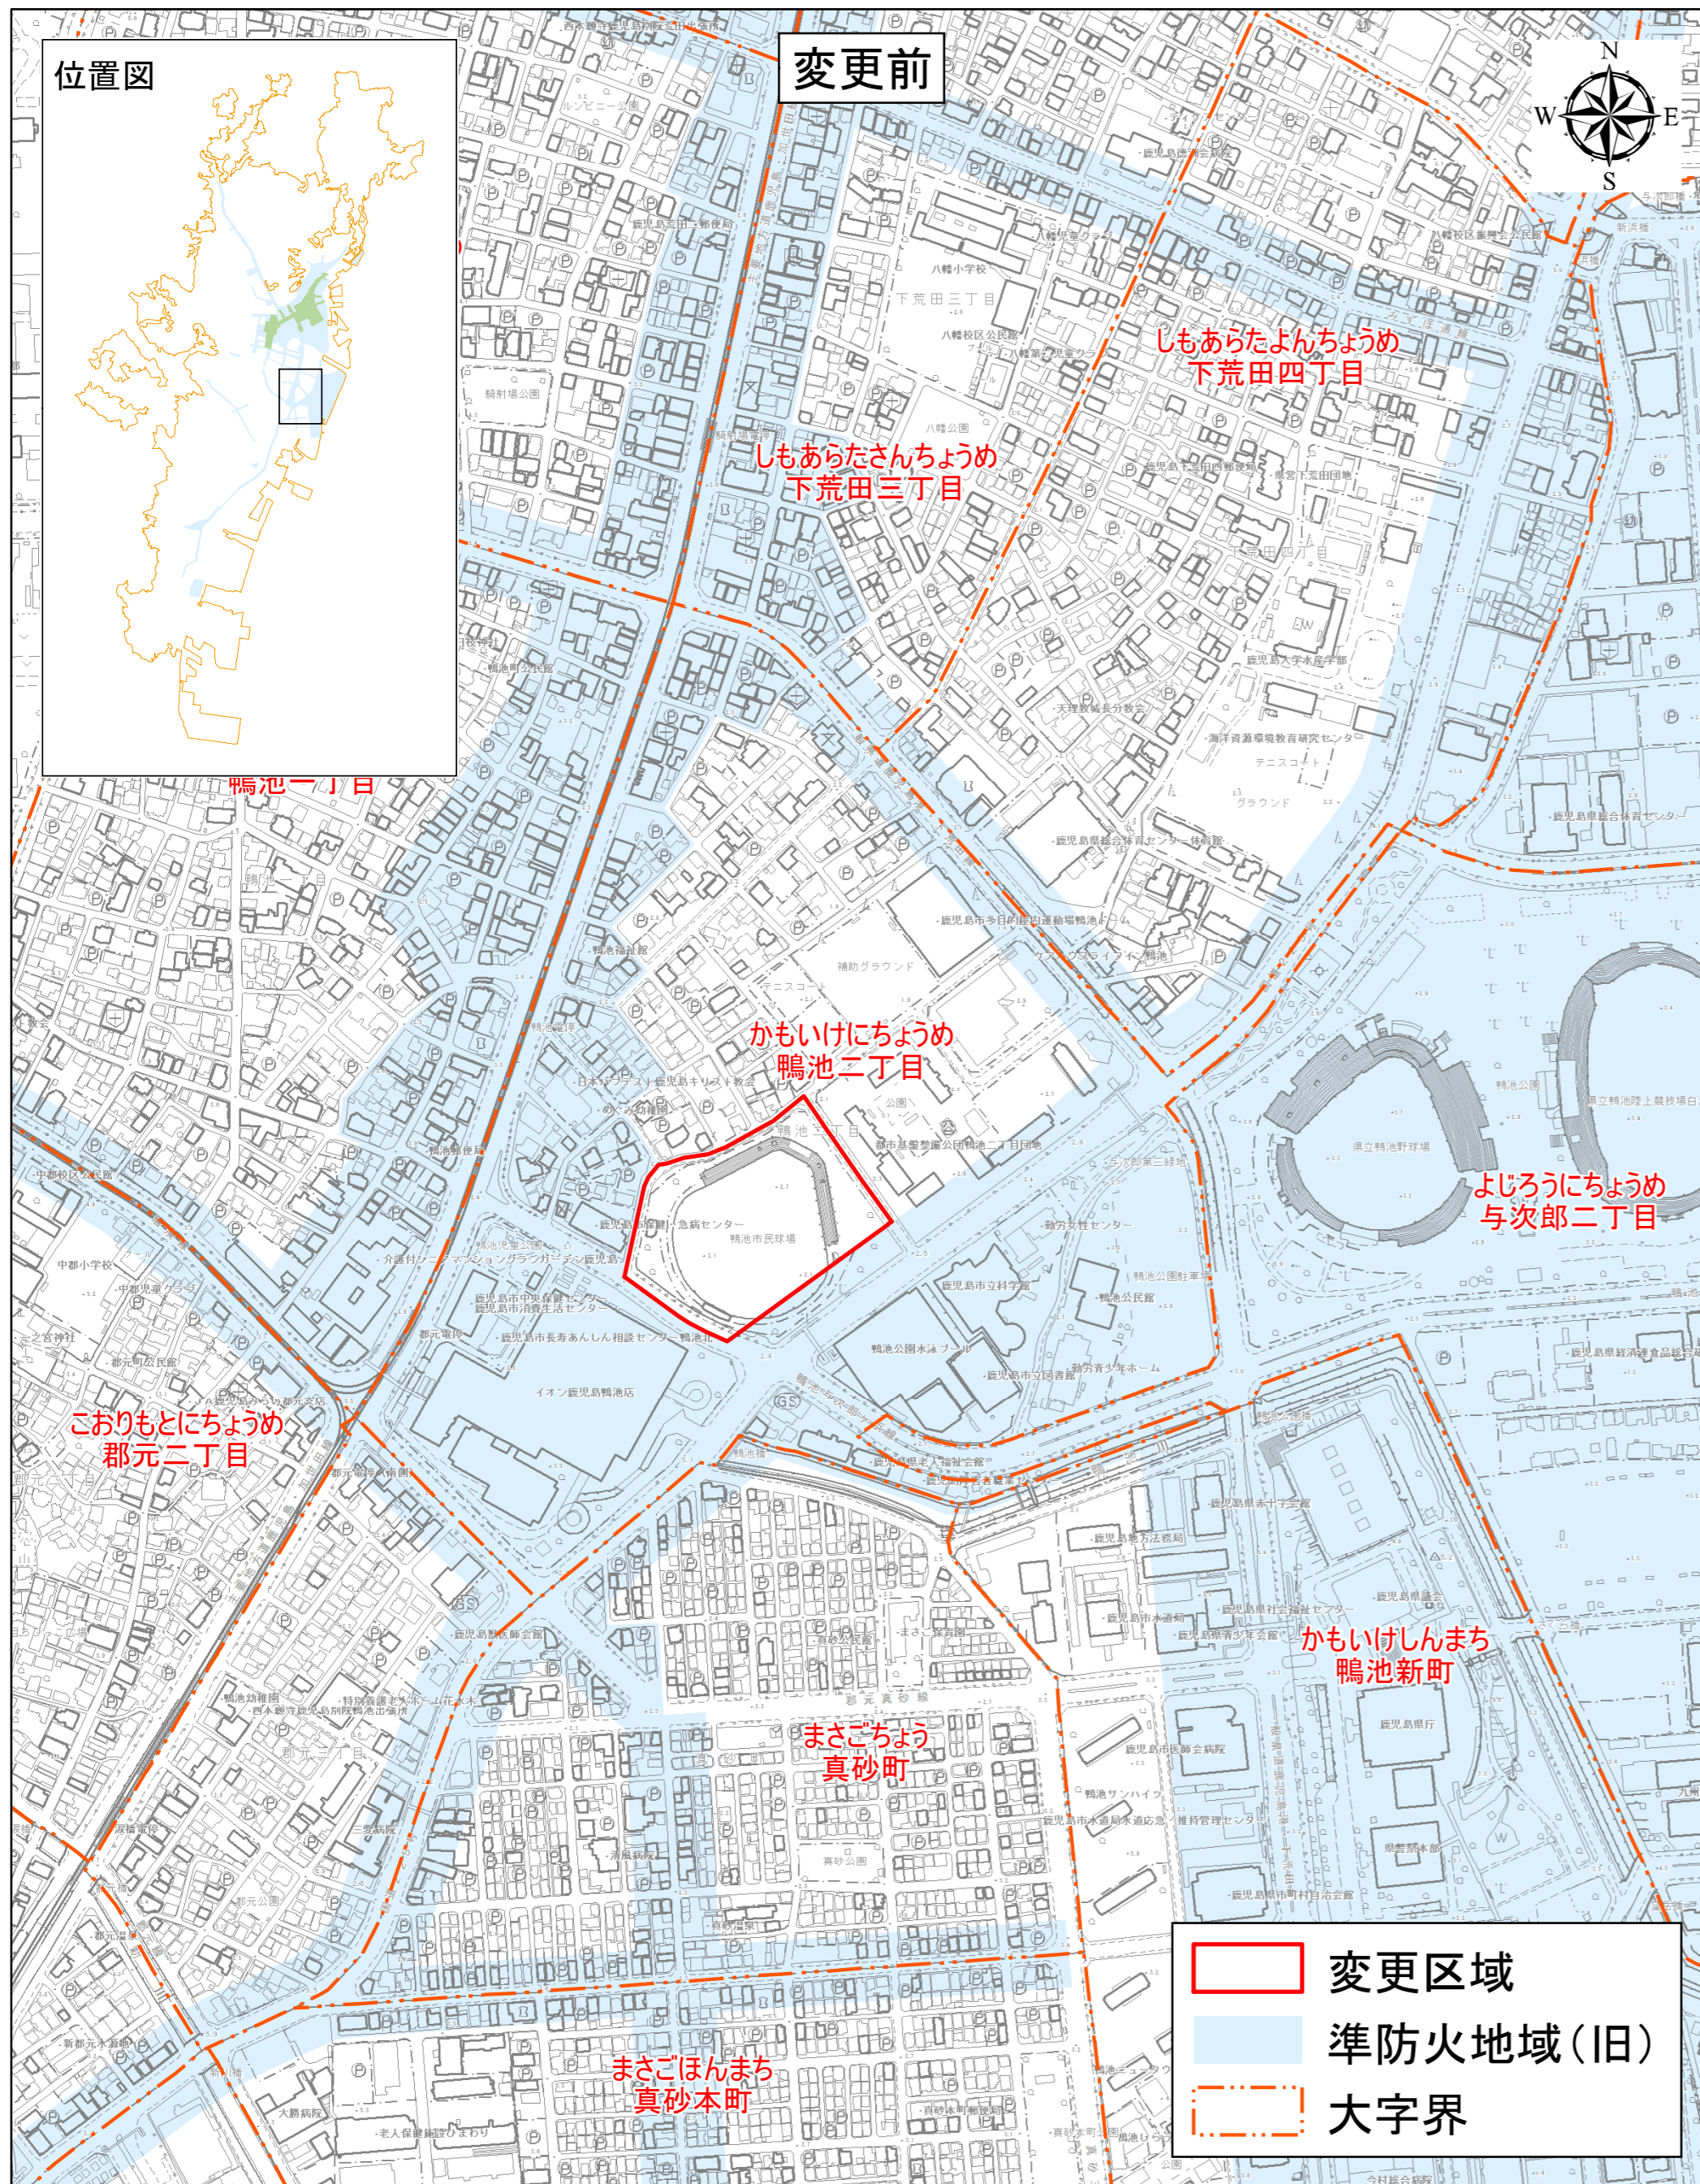

鹿児島都市計画 防火地域及び準防火地域の変更
 (鹿児島市決定)
 【新旧準防火地域対照図】 1/5,000

0 50 100 150 200 m

0 50 100 150 200 m

鹿児島都市計画 防火地域及び準防火地域の変更
 (鹿児島市決定)
 【新旧準防火地域対照図】 1/5,000