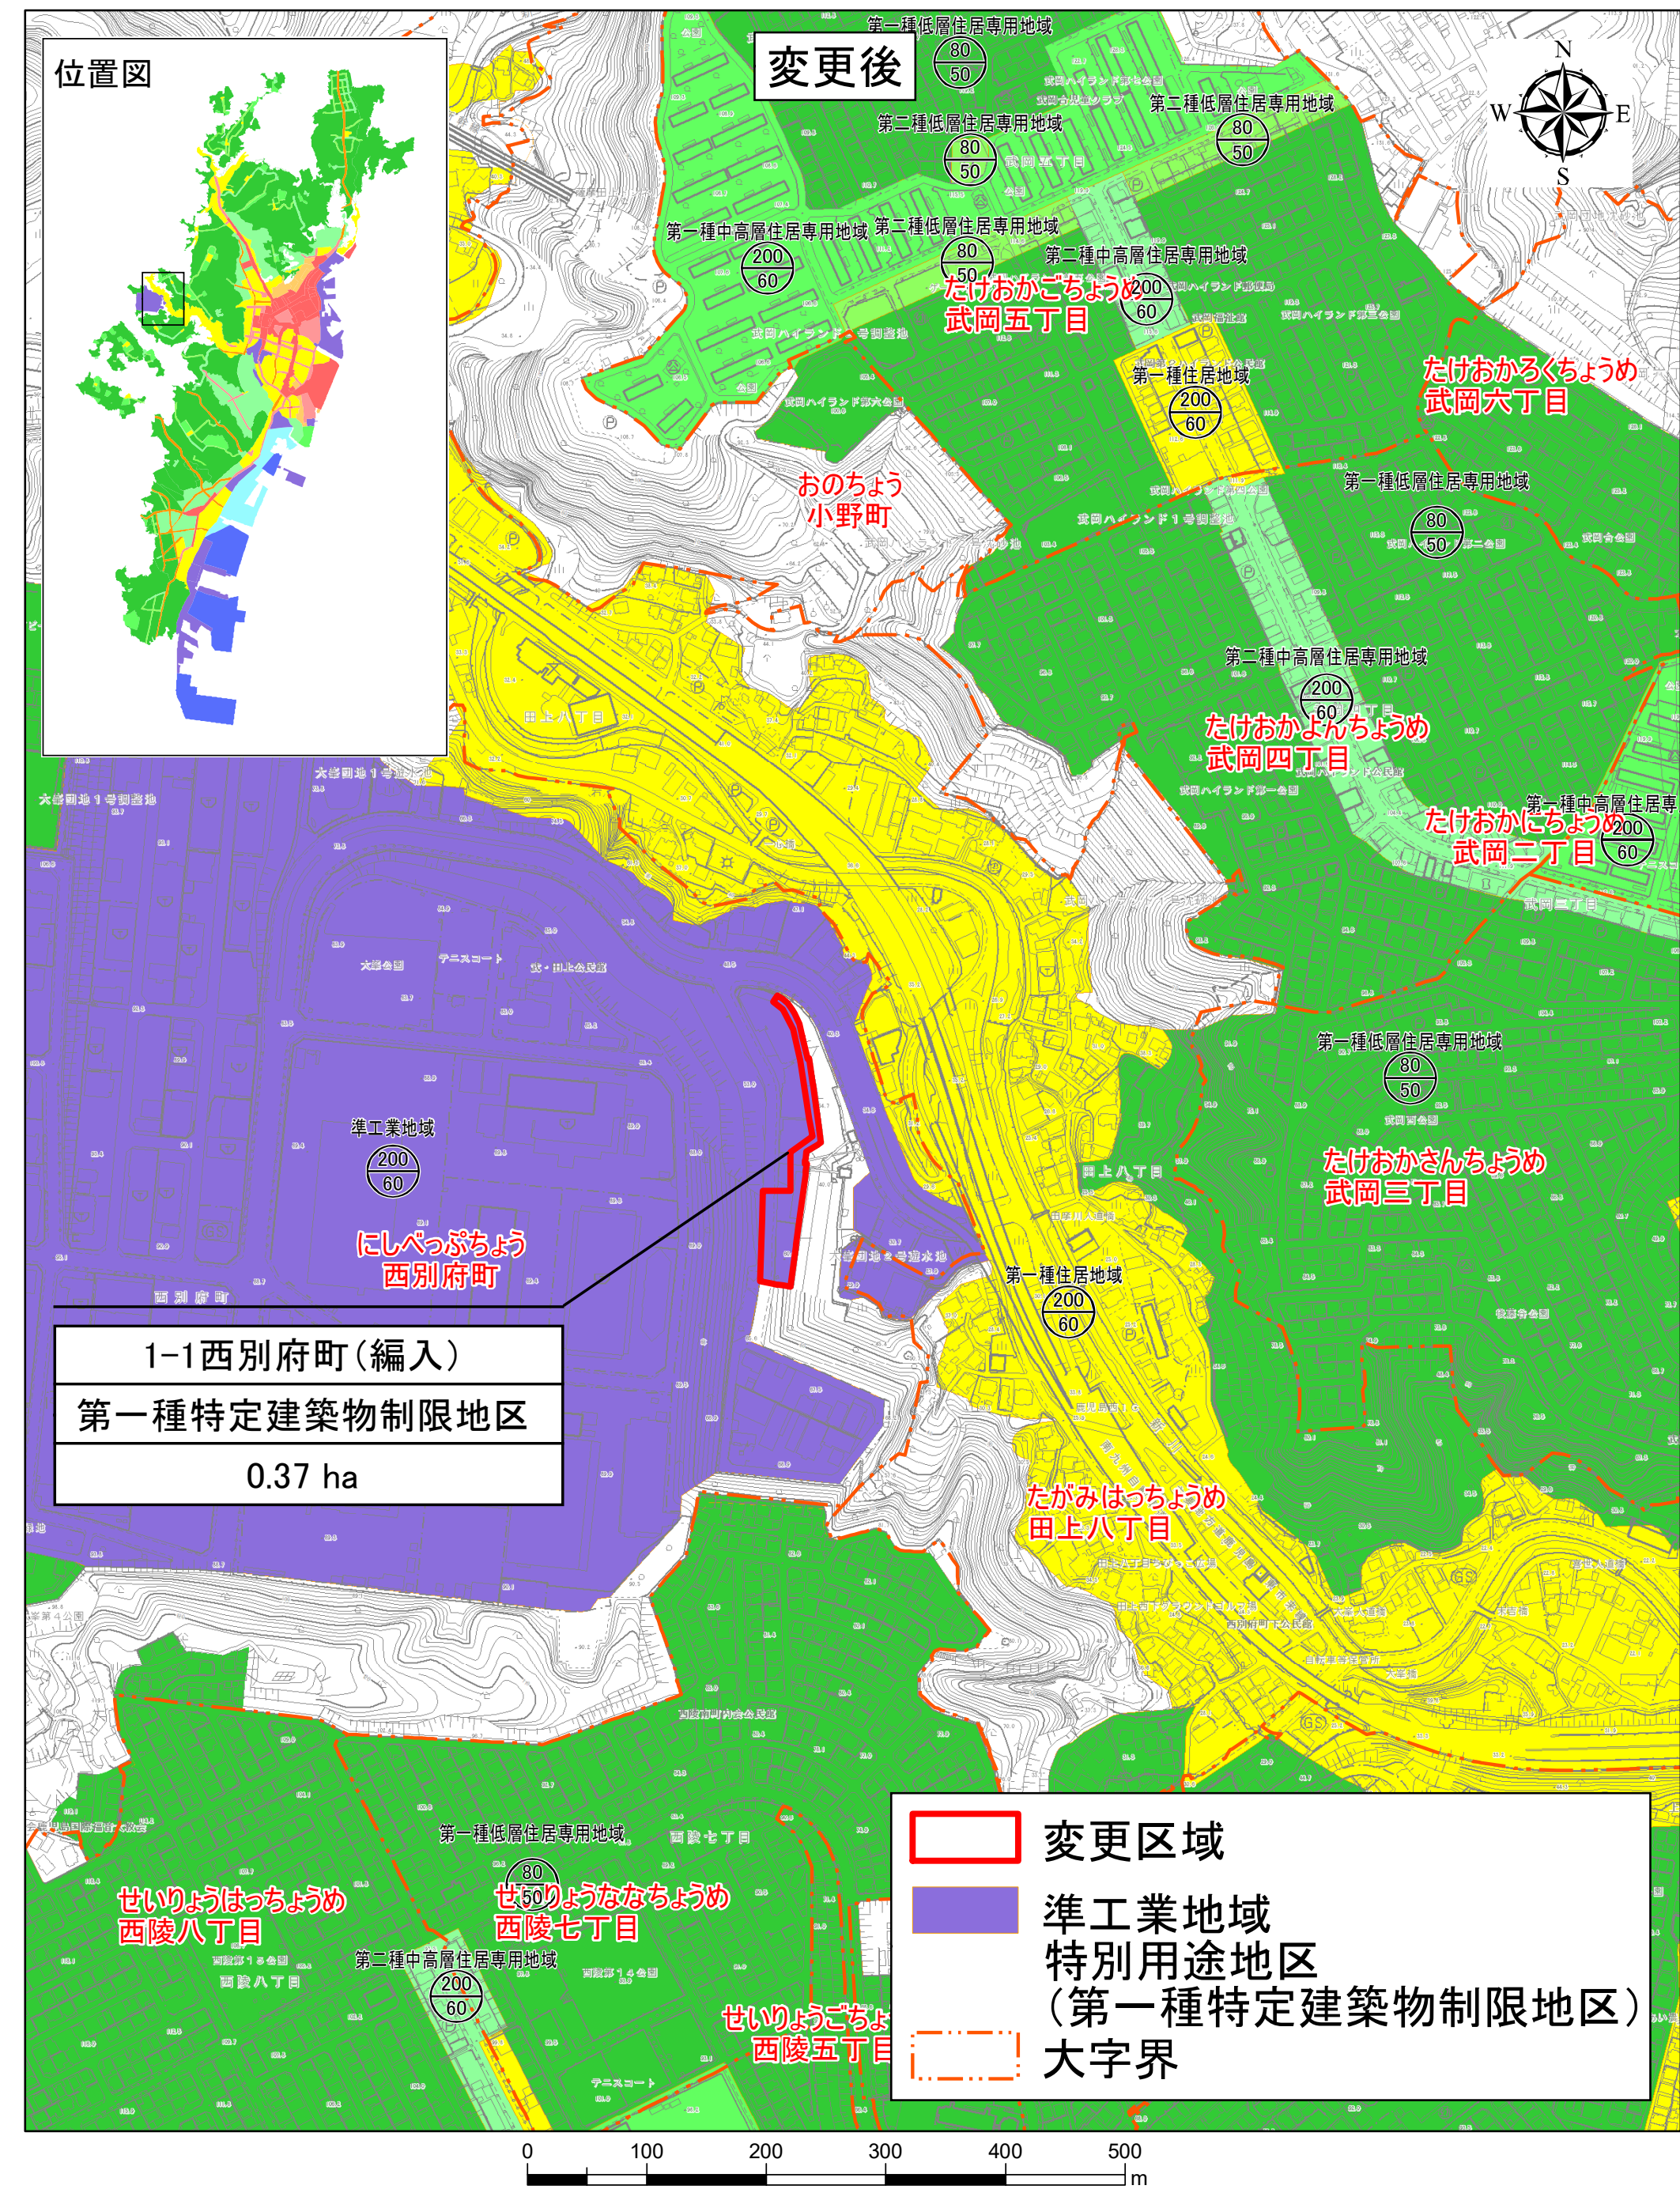

鹿児島都市計画 特別用途地区の変更  
 (鹿児島市決定)  
 【新旧特別用途地区対照図】 1/5,000

鹿児島都市計画 特別用途地区の変更  
 (鹿児島市決定)  
 【新旧特別用途地区対照図】1/5,000