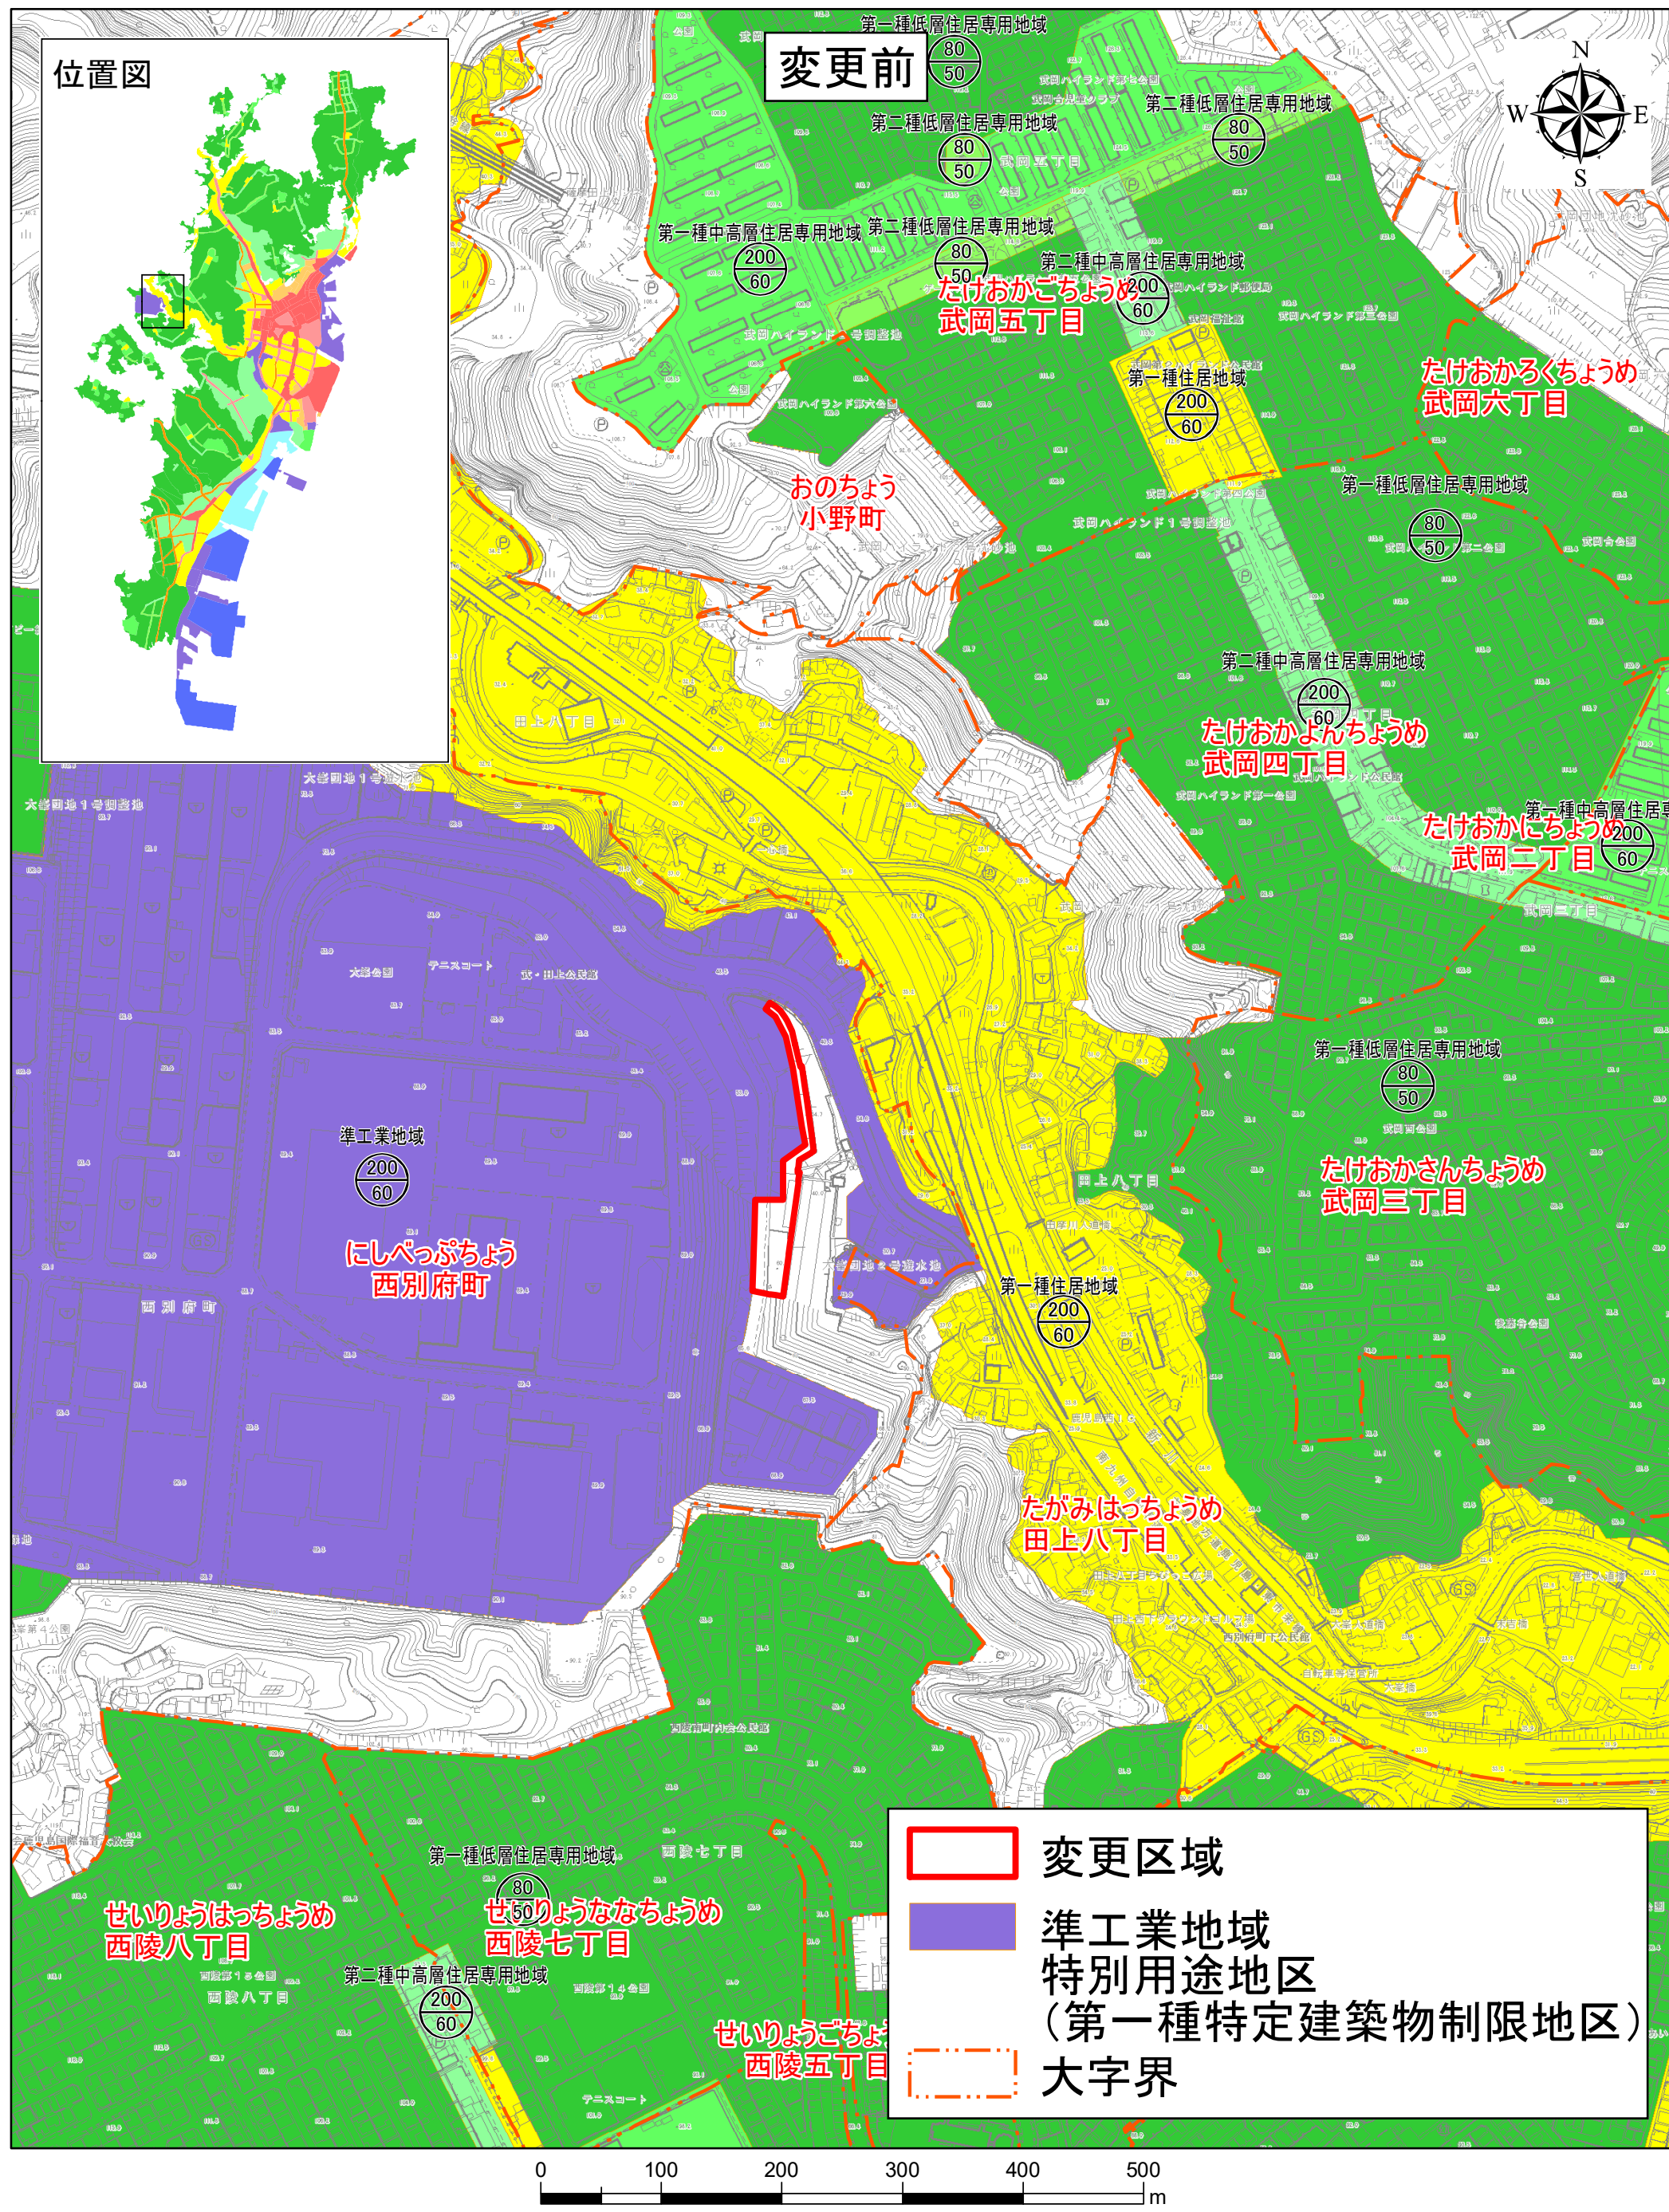

鹿児島都市計画 特別用途地区の変更  
 (鹿児島市決定)  
 【新旧特別用途地区対照図】 1/5,000

鹿児島都市計画 特別用途地区の変更  
 (鹿児島市決定)  
 【新旧特別用途地区対照図】1/5,000