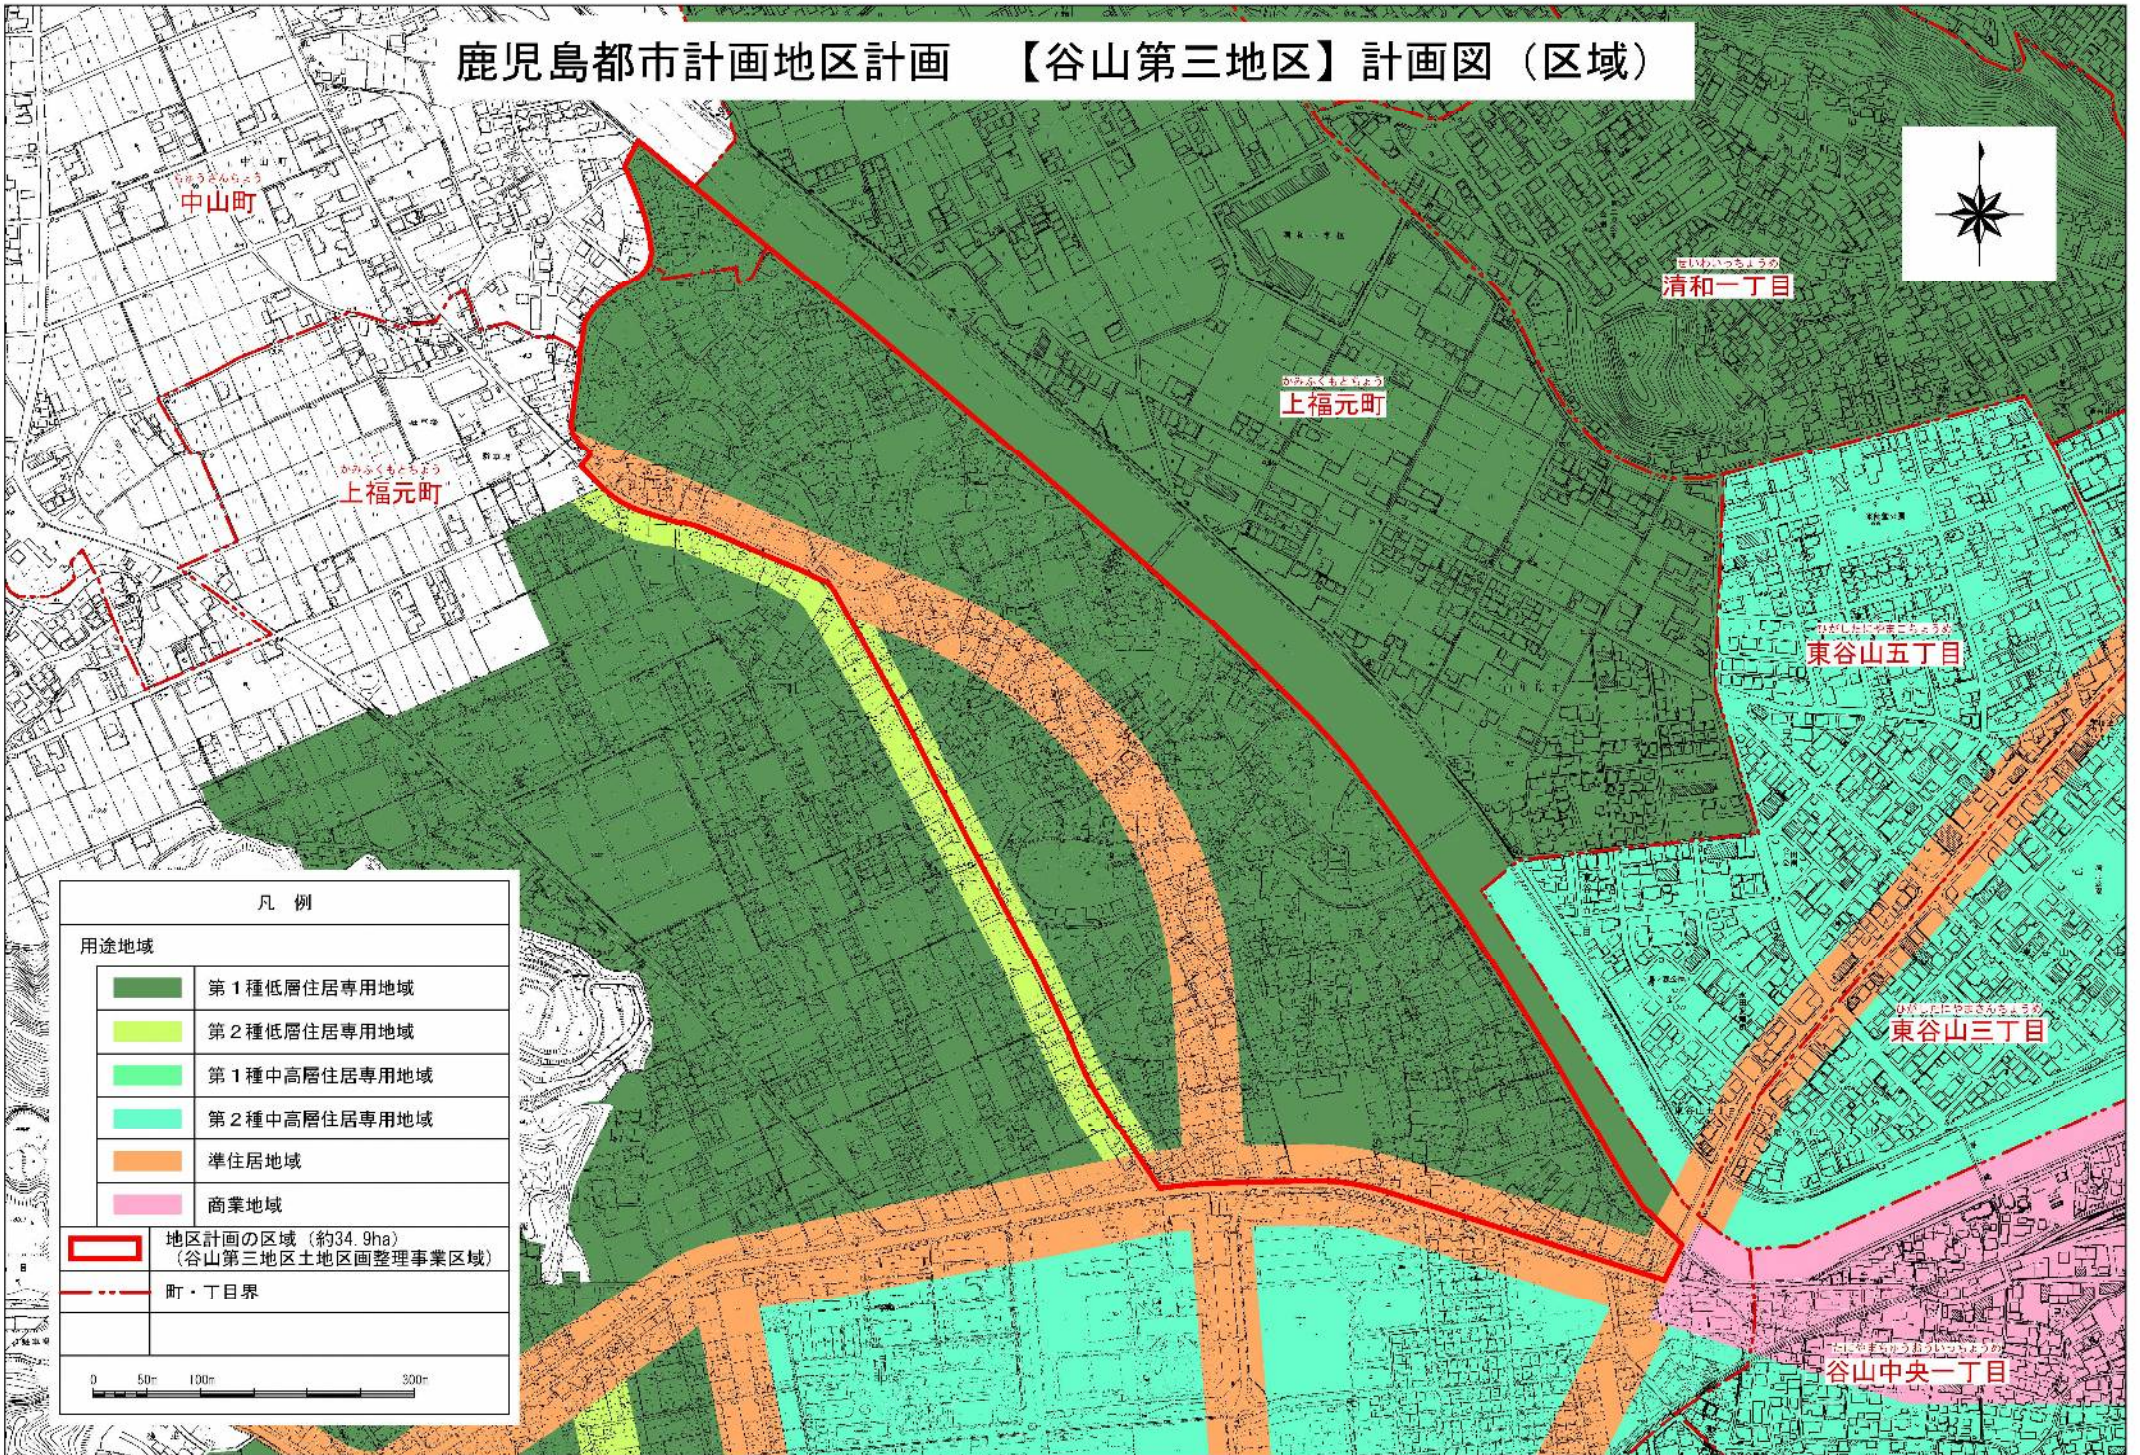

鹿児島都市計画地区計画 【谷山第三地区】計画図（区域）

凡例

用途地域

	第1種低層住居専用地域
	第2種低層住居専用地域
	第1種中高層住居専用地域
	第2種中高層住居専用地域
	準住居地域
	商業地域
	地区計画の区域（約34.9ha） （谷山第三地区土地区画整理事業区域）
	町・丁目界

0 50m 100m 300m