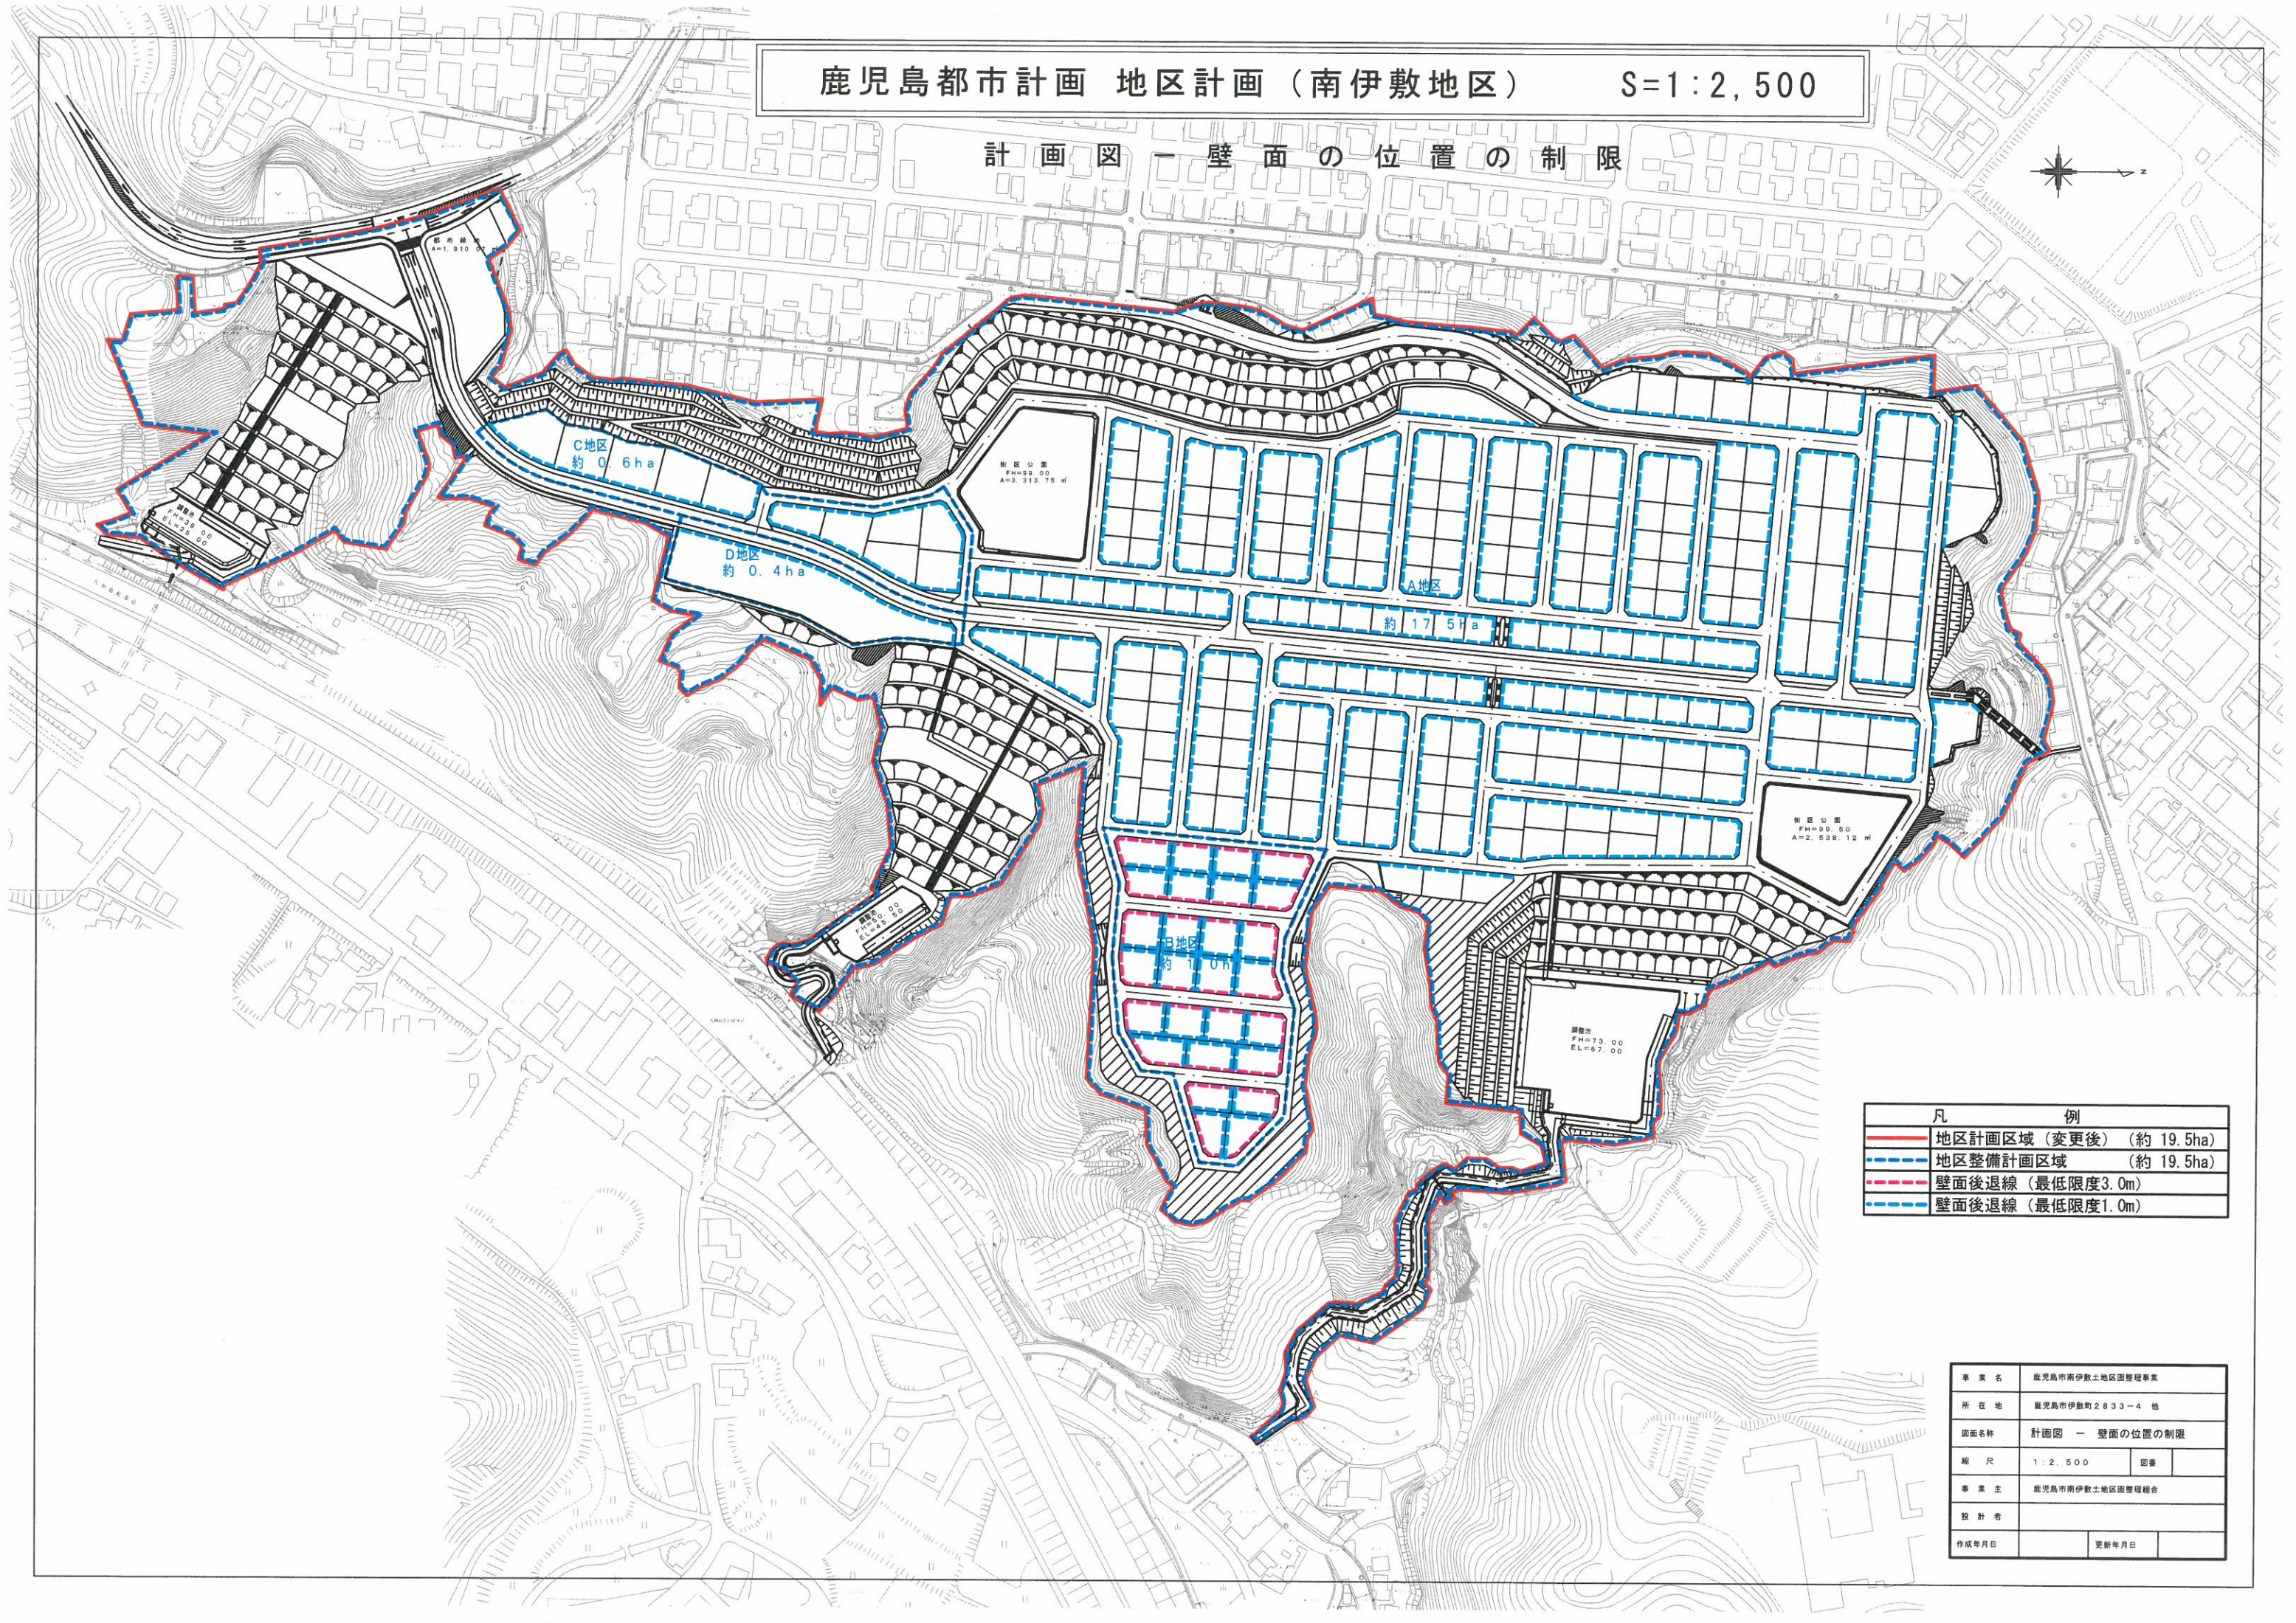

計画図 - 壁面の位置の制限

事業名	鹿児島市南伊敷土地区画整理事業		
所在地	鹿児島市伊敷町2833-4 他		
図面名称	計画図 - 壁面の位置の制限		
縮尺	1:2,500	図巻	
事業主	鹿児島市南伊敷土地区画整理組合		
設計者			
作成年月日		更新年月日	