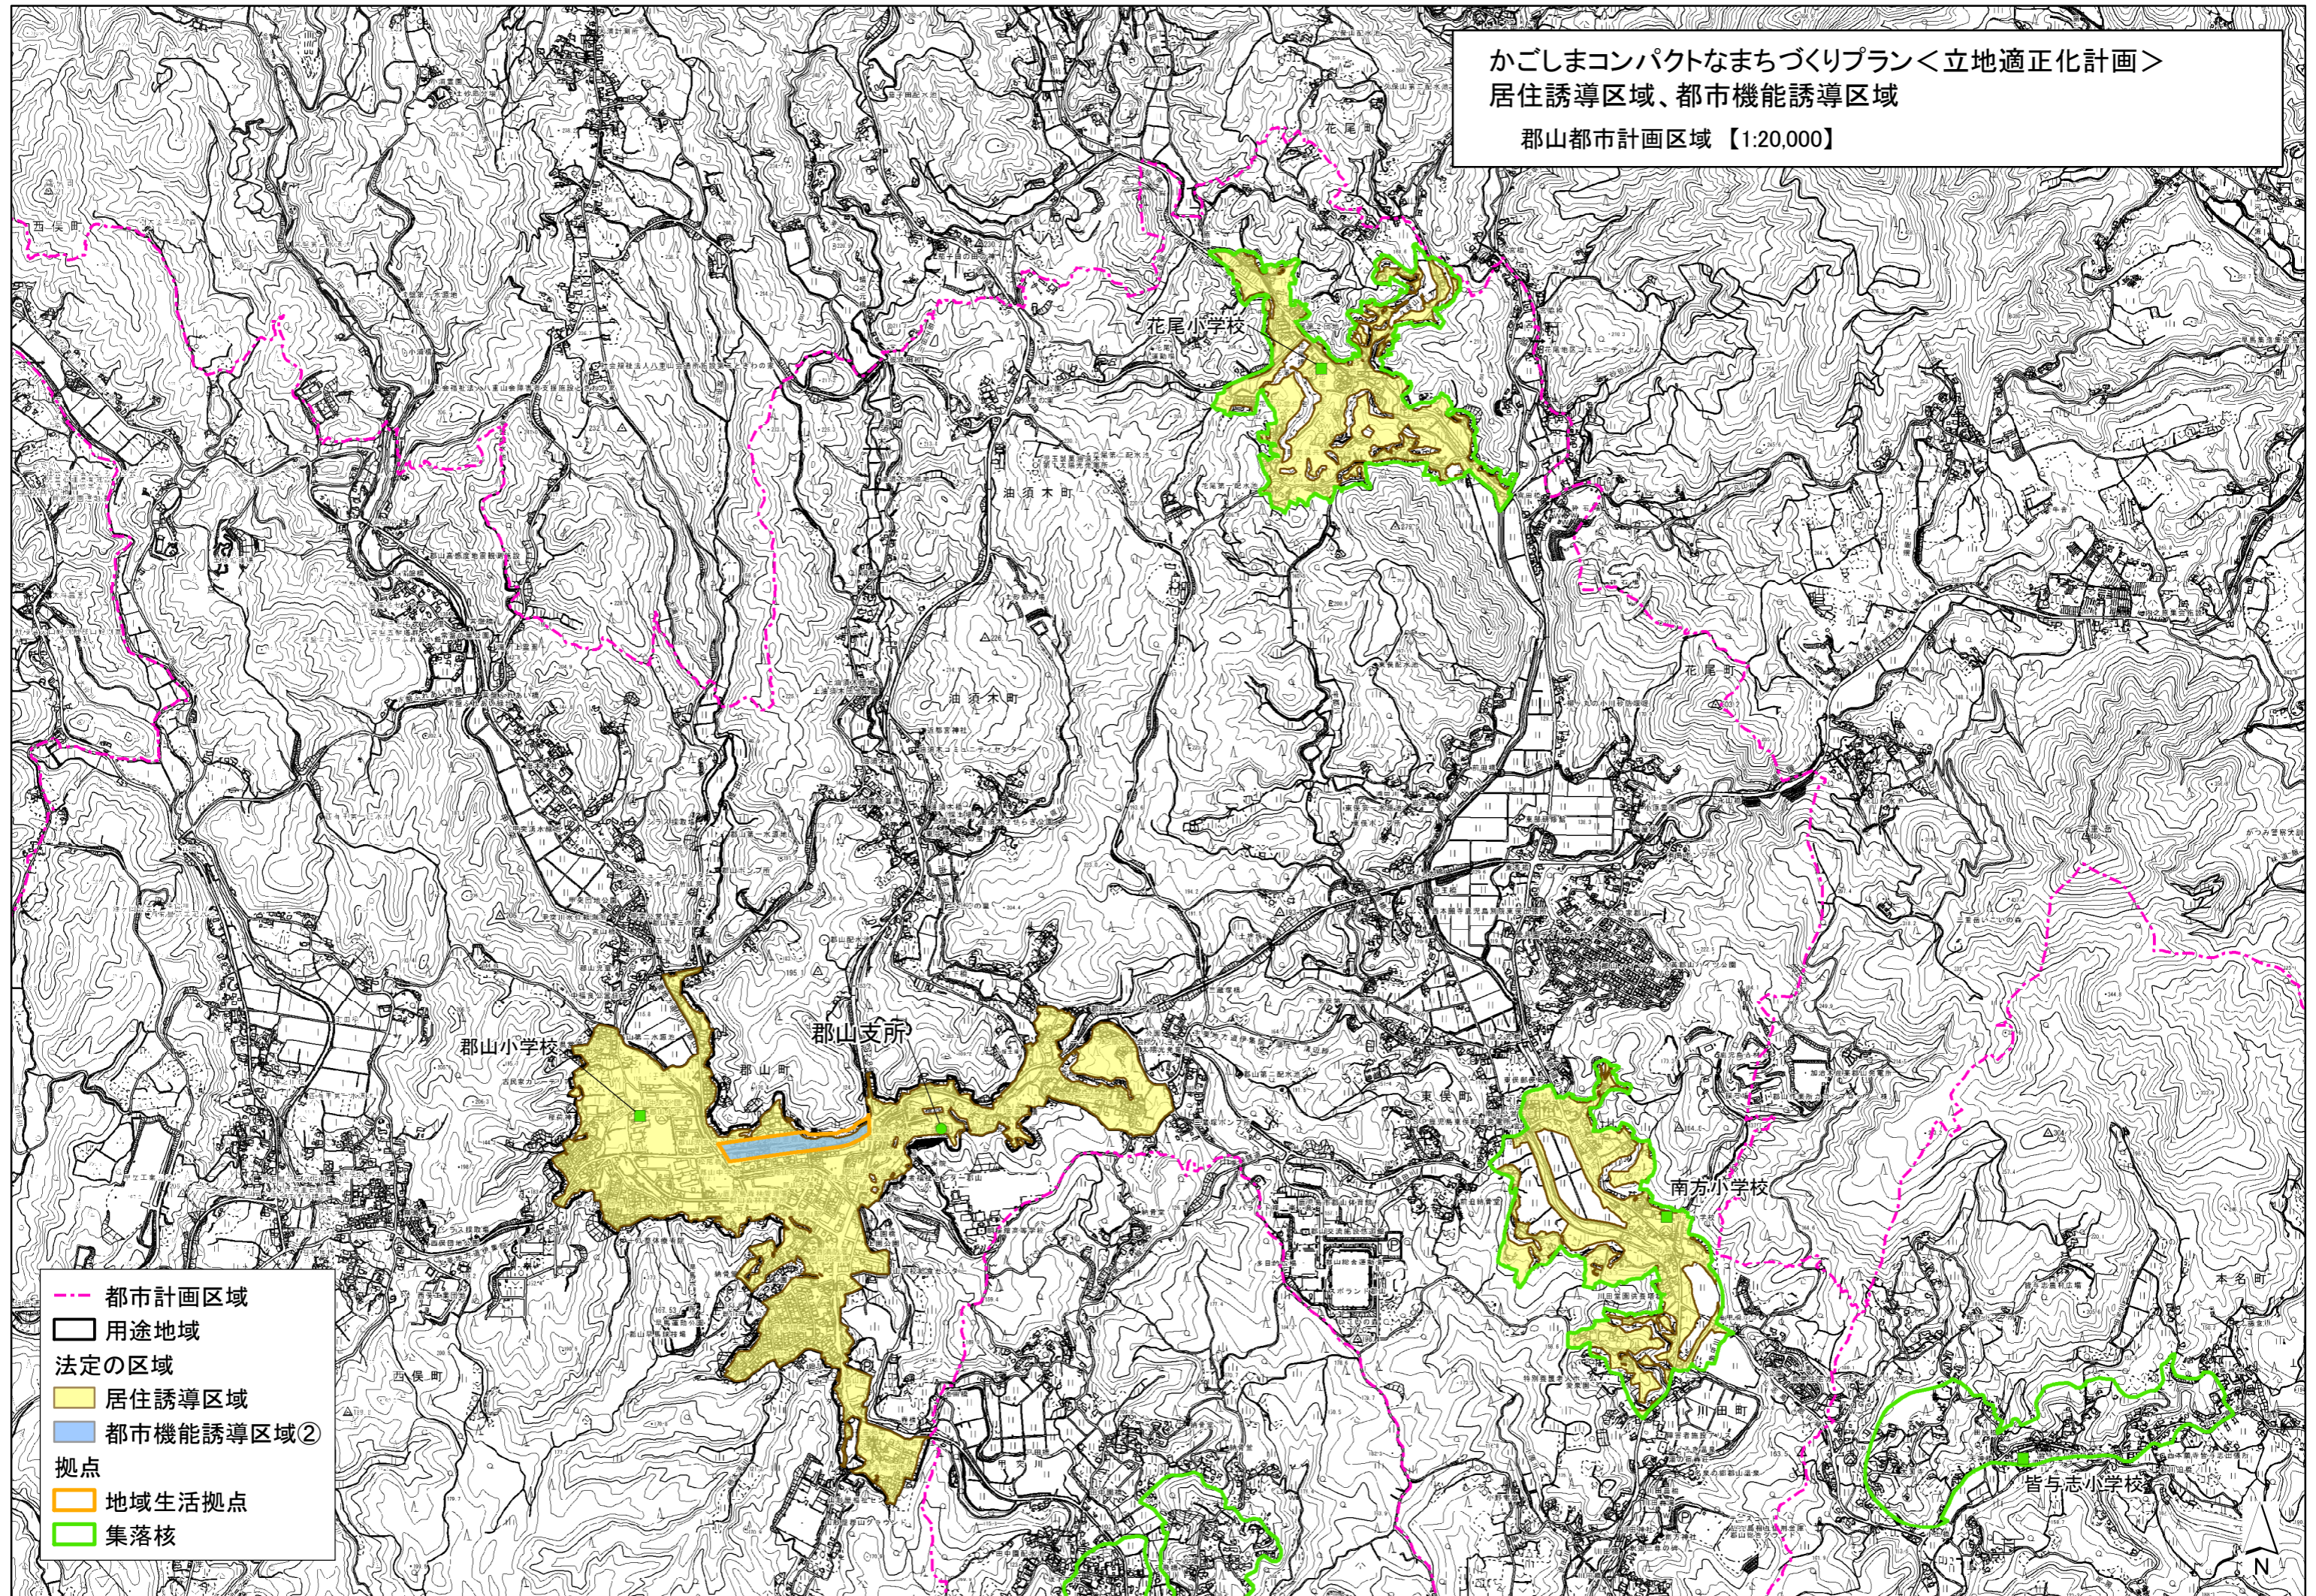

かごしまコンパクトなまちづくりプラン<立地適正化計画>
 居住誘導区域、都市機能誘導区域
 郡山都市計画区域【1:20,000】

- 都市計画区域
- 用途地域
- 法定の区域
- 居住誘導区域
- 都市機能誘導区域②
- 拠点
- 地域生活拠点
- 集落核