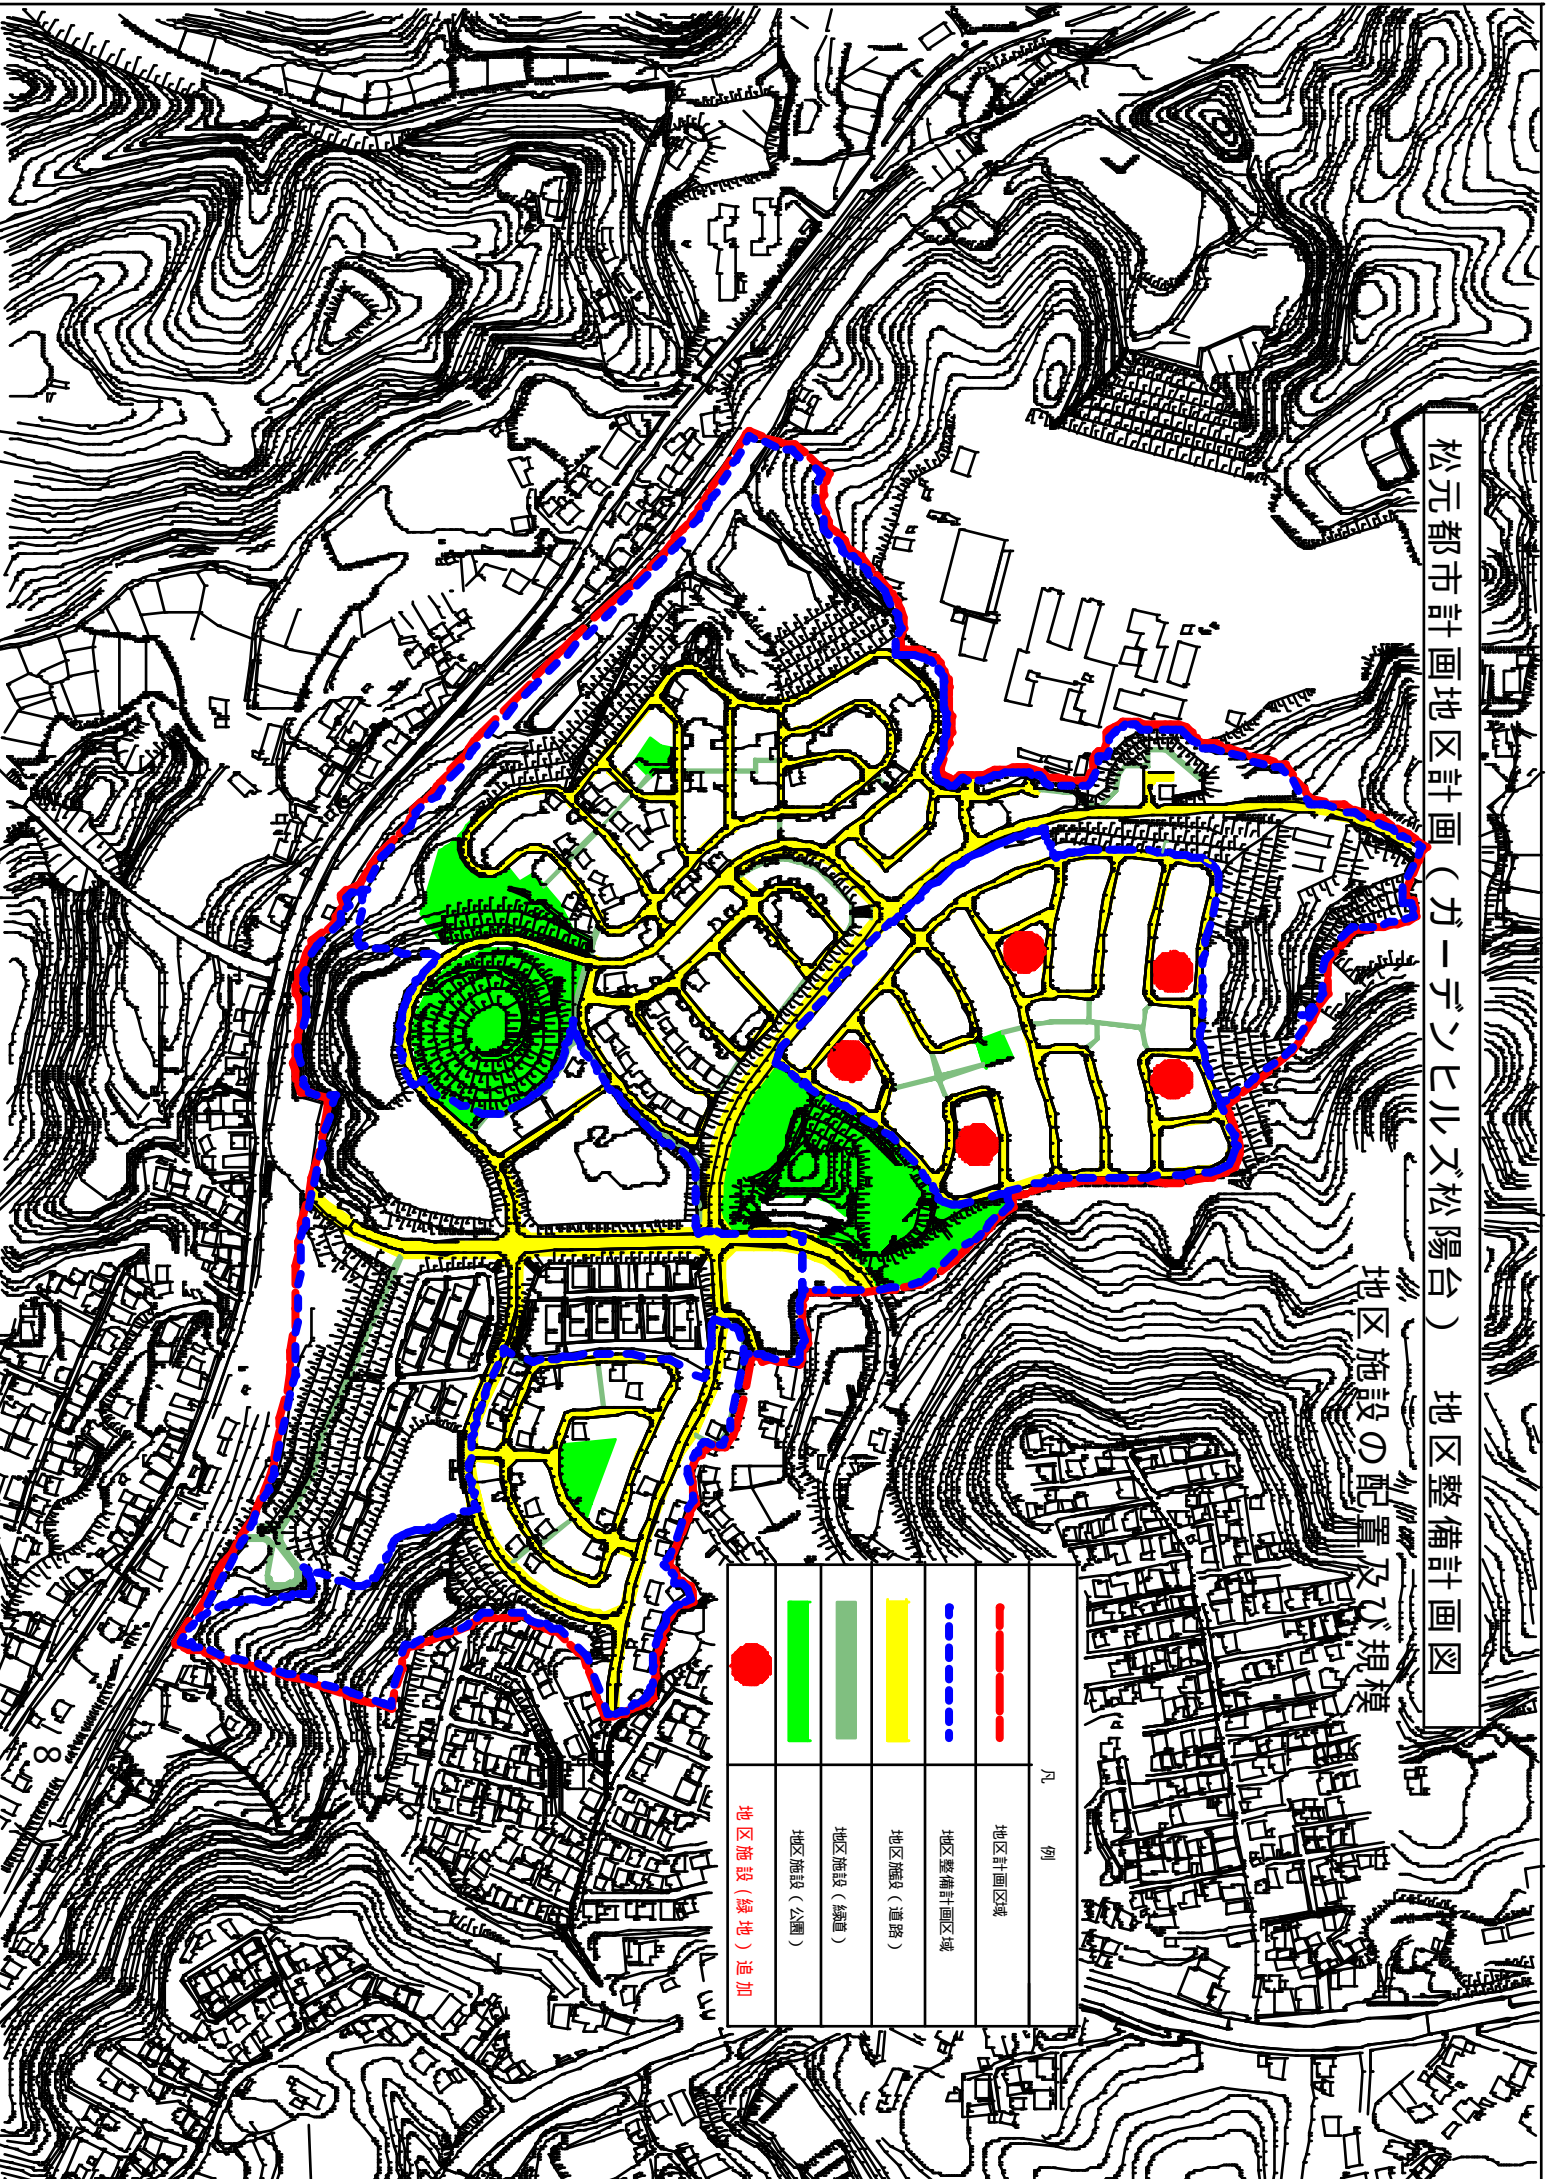

松元都市計画地区計画（ガーデンヒルズ松陽台） 地区整備計画図

地区施設の配置及び規模

凡 例	
	地区計画区域
	地区整備計画区域
	地区施設（道路）
	地区施設（公園）
	地区施設（緑地）追加