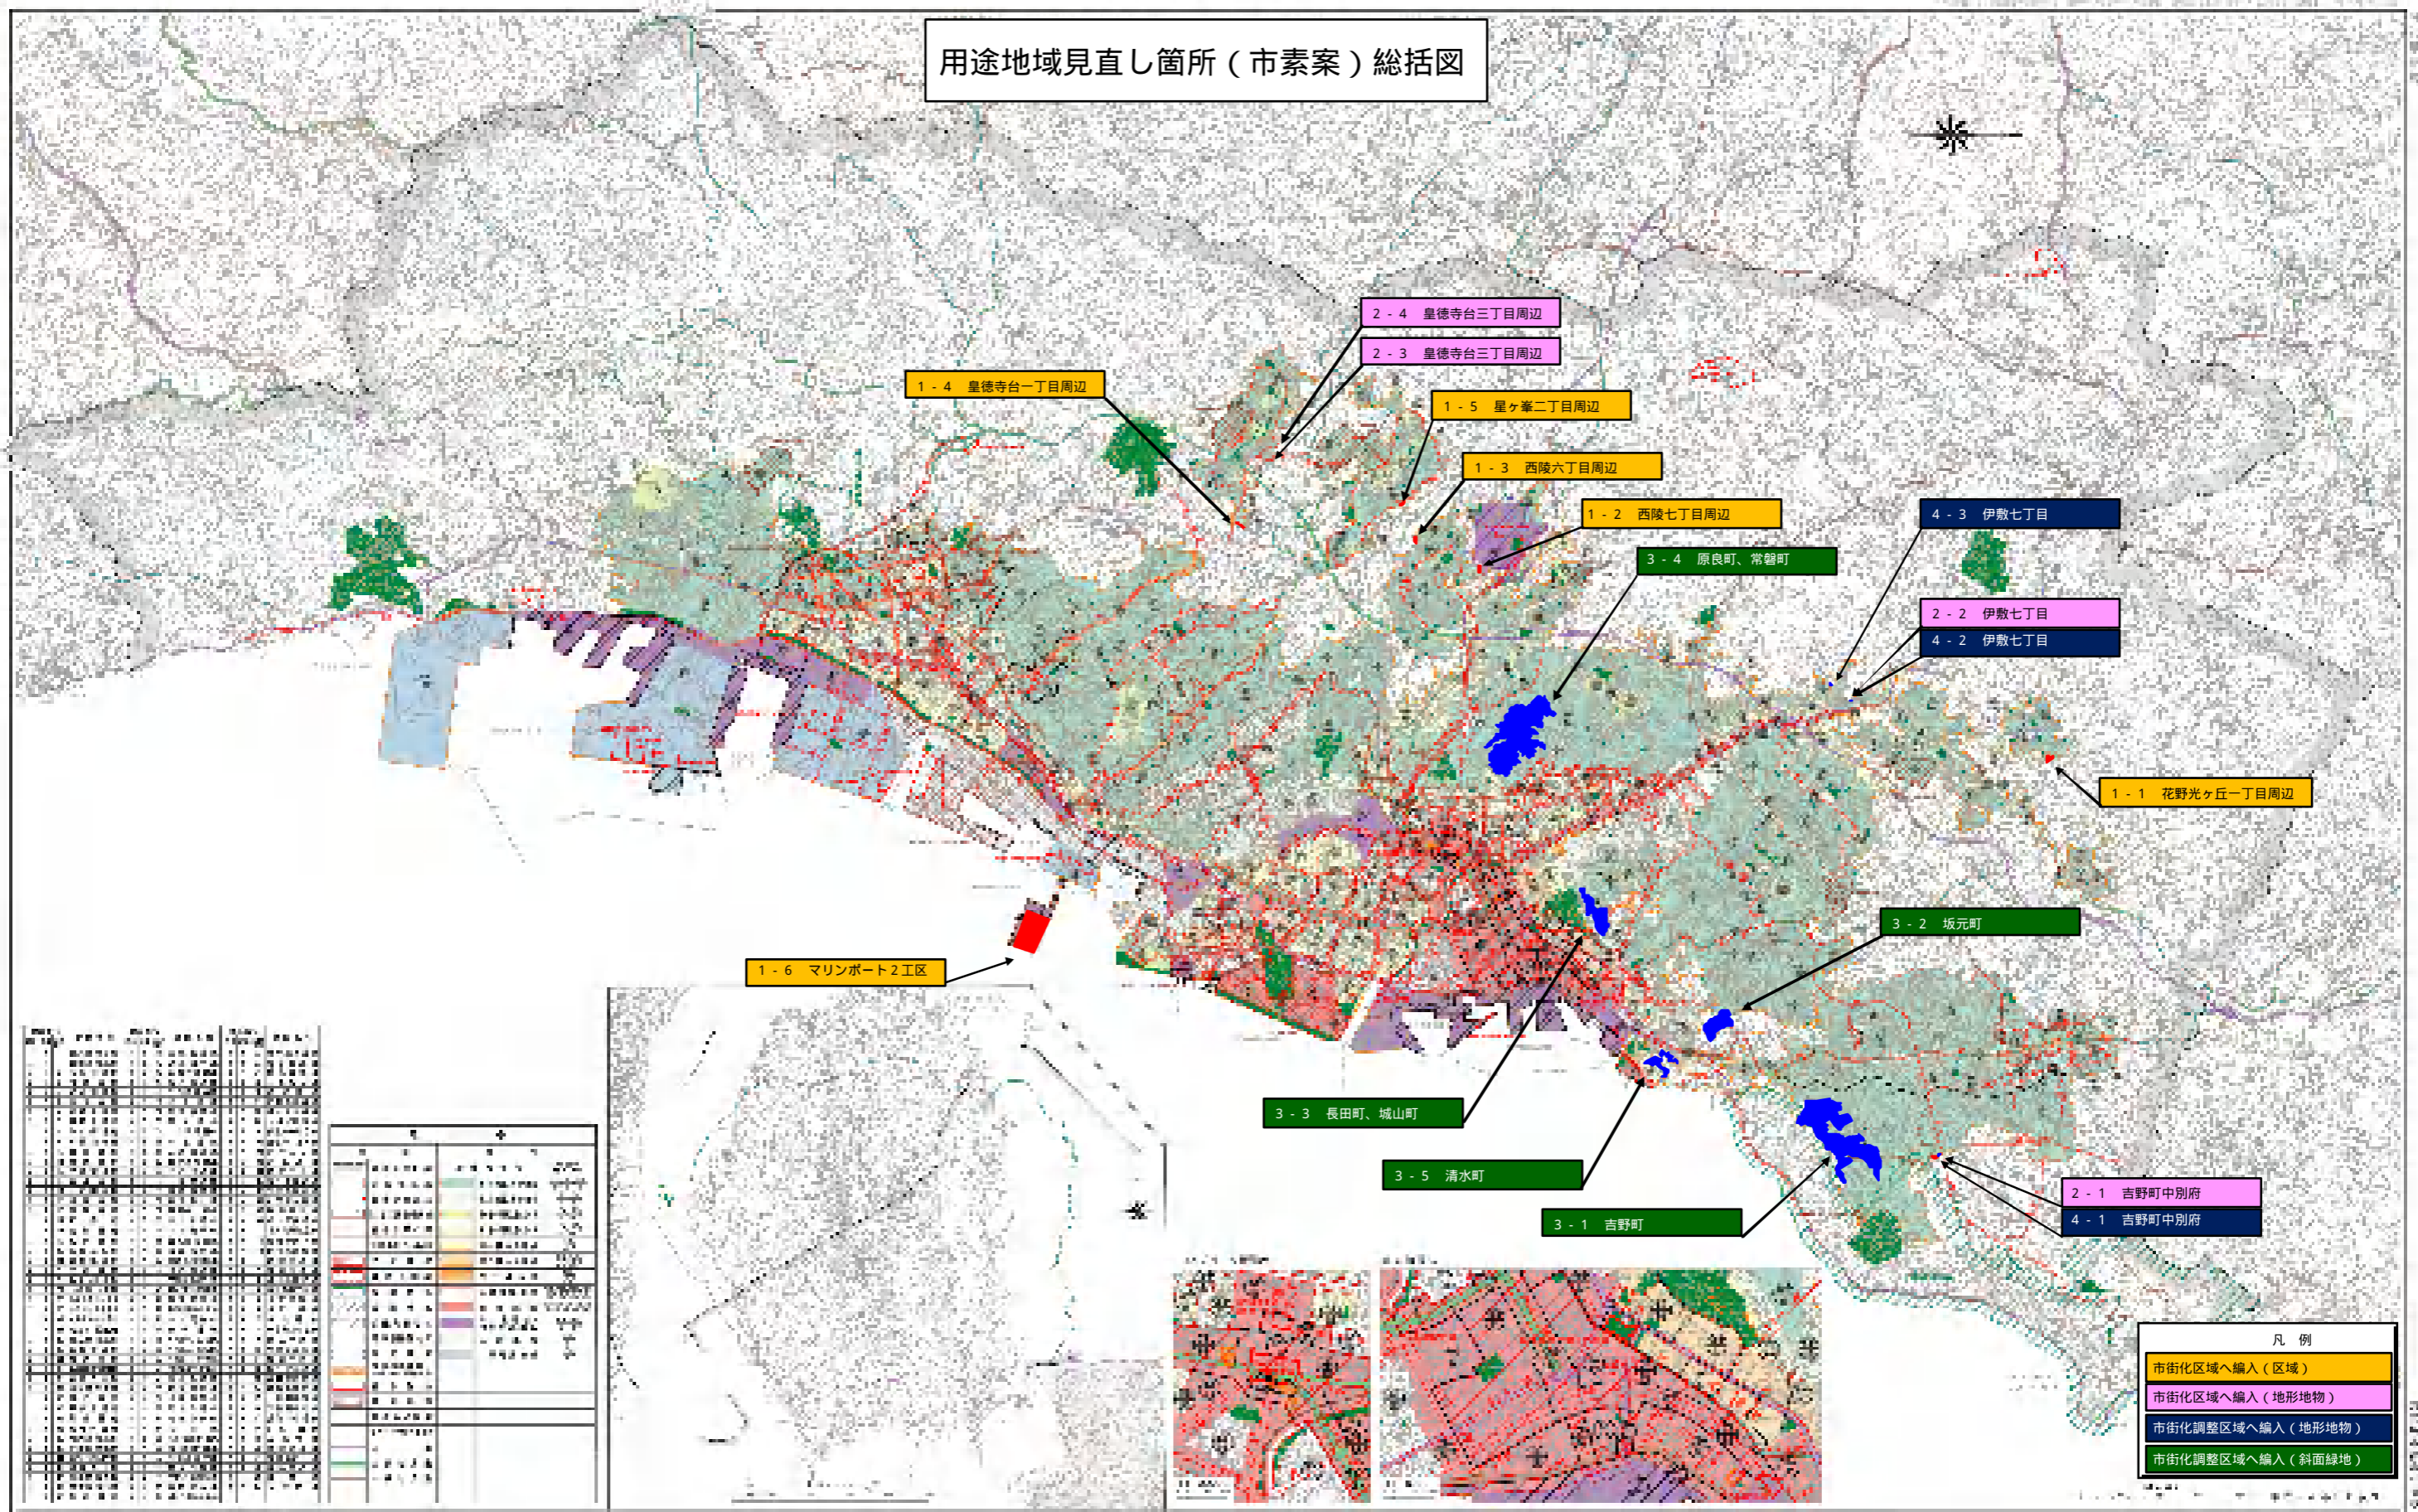

# 用途地域見直し箇所（市素案）総括図

凡例	
市街化区域へ編入（区域）	（黄色）
市街化区域へ編入（地形地物）	（紫）
市街化調整区域へ編入（地形地物）	（青）
市街化調整区域へ編入（斜面緑地）	（緑）