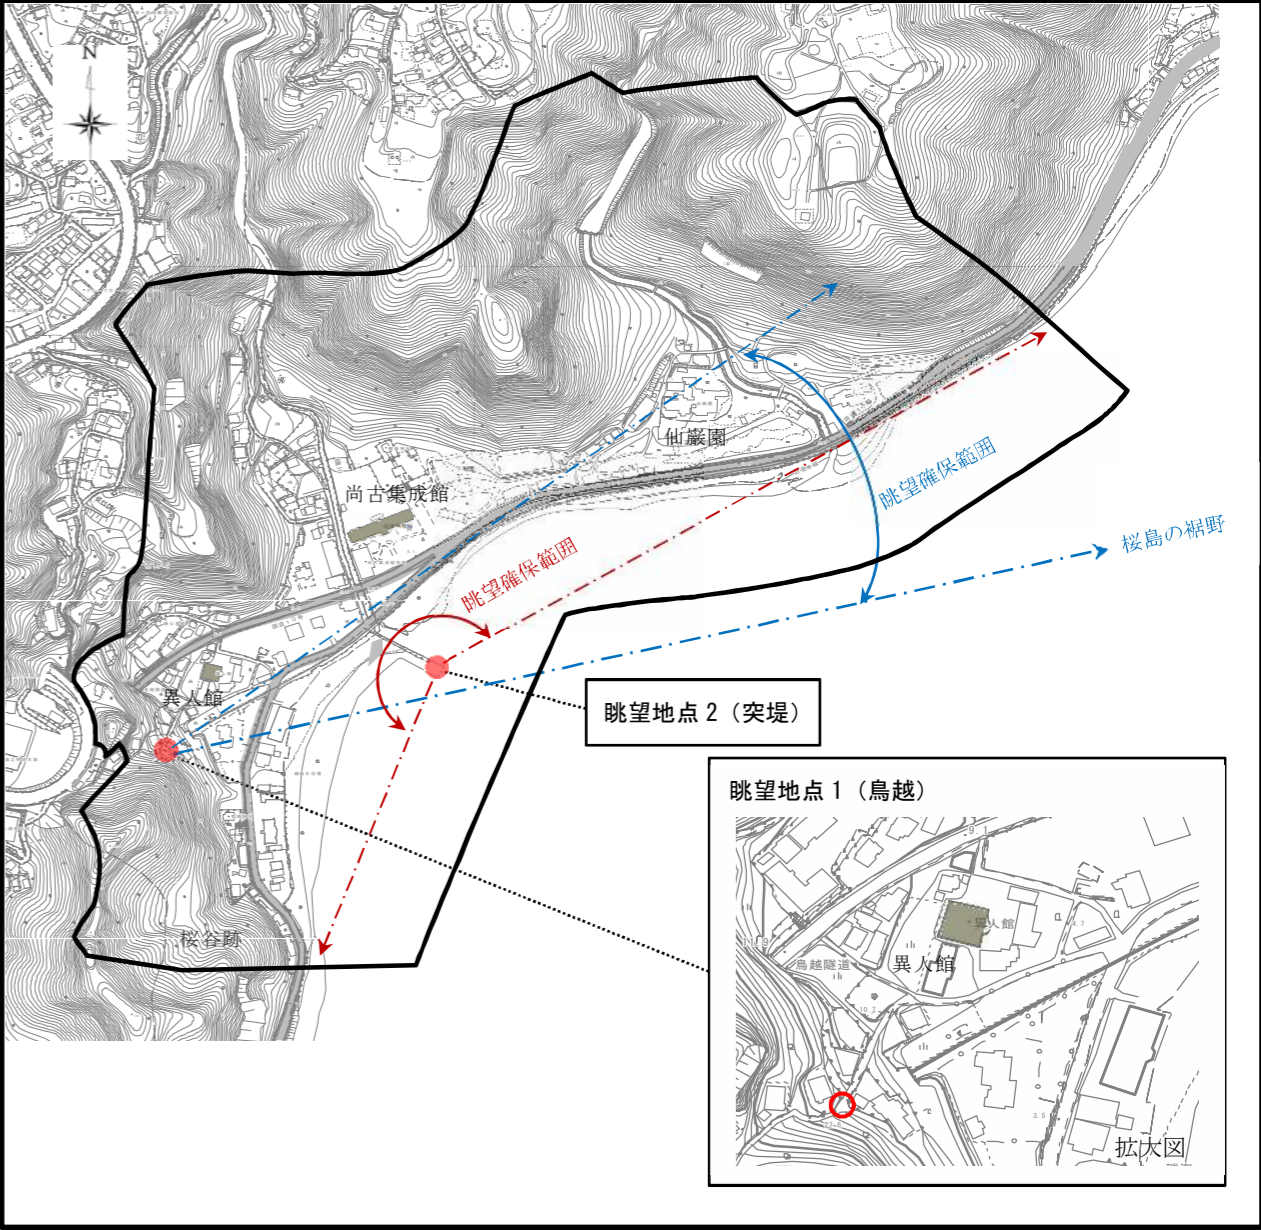

- 景観計画区域
- 仙巖園・異人館エリア
- 磯街道エリア
- 風致地区
- 用途地域の指定無し
(陸地の無着色部分)
- 第1種低層住居専用地域
- 第1種住居地域
- 準住居地域

▲ 景観計画区域、エリアおよび用途地域等

▶ 眺望地点および眺望確保範囲図