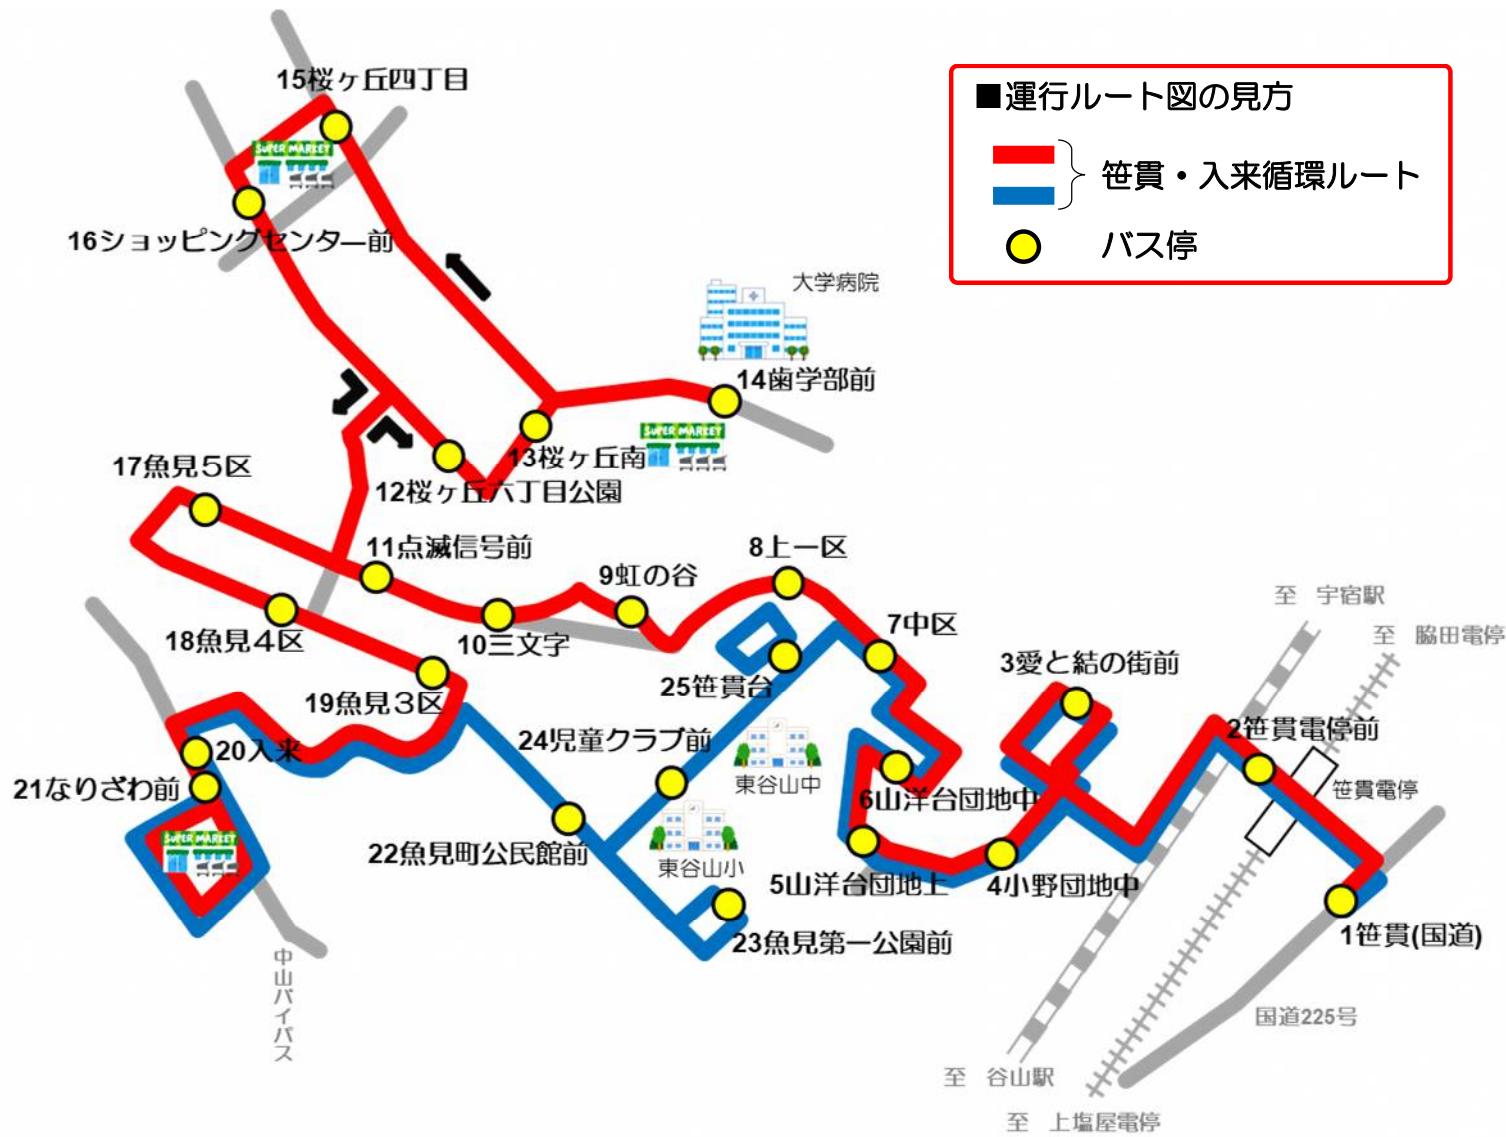

かごしま市コミュニティバス⑪ あいばす（小原地域） 令和4年2月1日改正

火・木・土曜日運行

■運行ルート図の見方
 赤線 } 笹貫・入来循環ルート
 青線 } 入来循環ルート
 ● バス停

■運賃（乗車区間にかかわらず）
 大人（中学生以上） 160円
 小学生 80円
 敬老パス利用 50円
 友愛パス利用 無料
 ※未就学児は、大人又は小学生
 1人同伴につき1人分無料。

■運行日
 火・木・土曜日（祝日も運行）
 ただし、12月31日～1月3日は連休