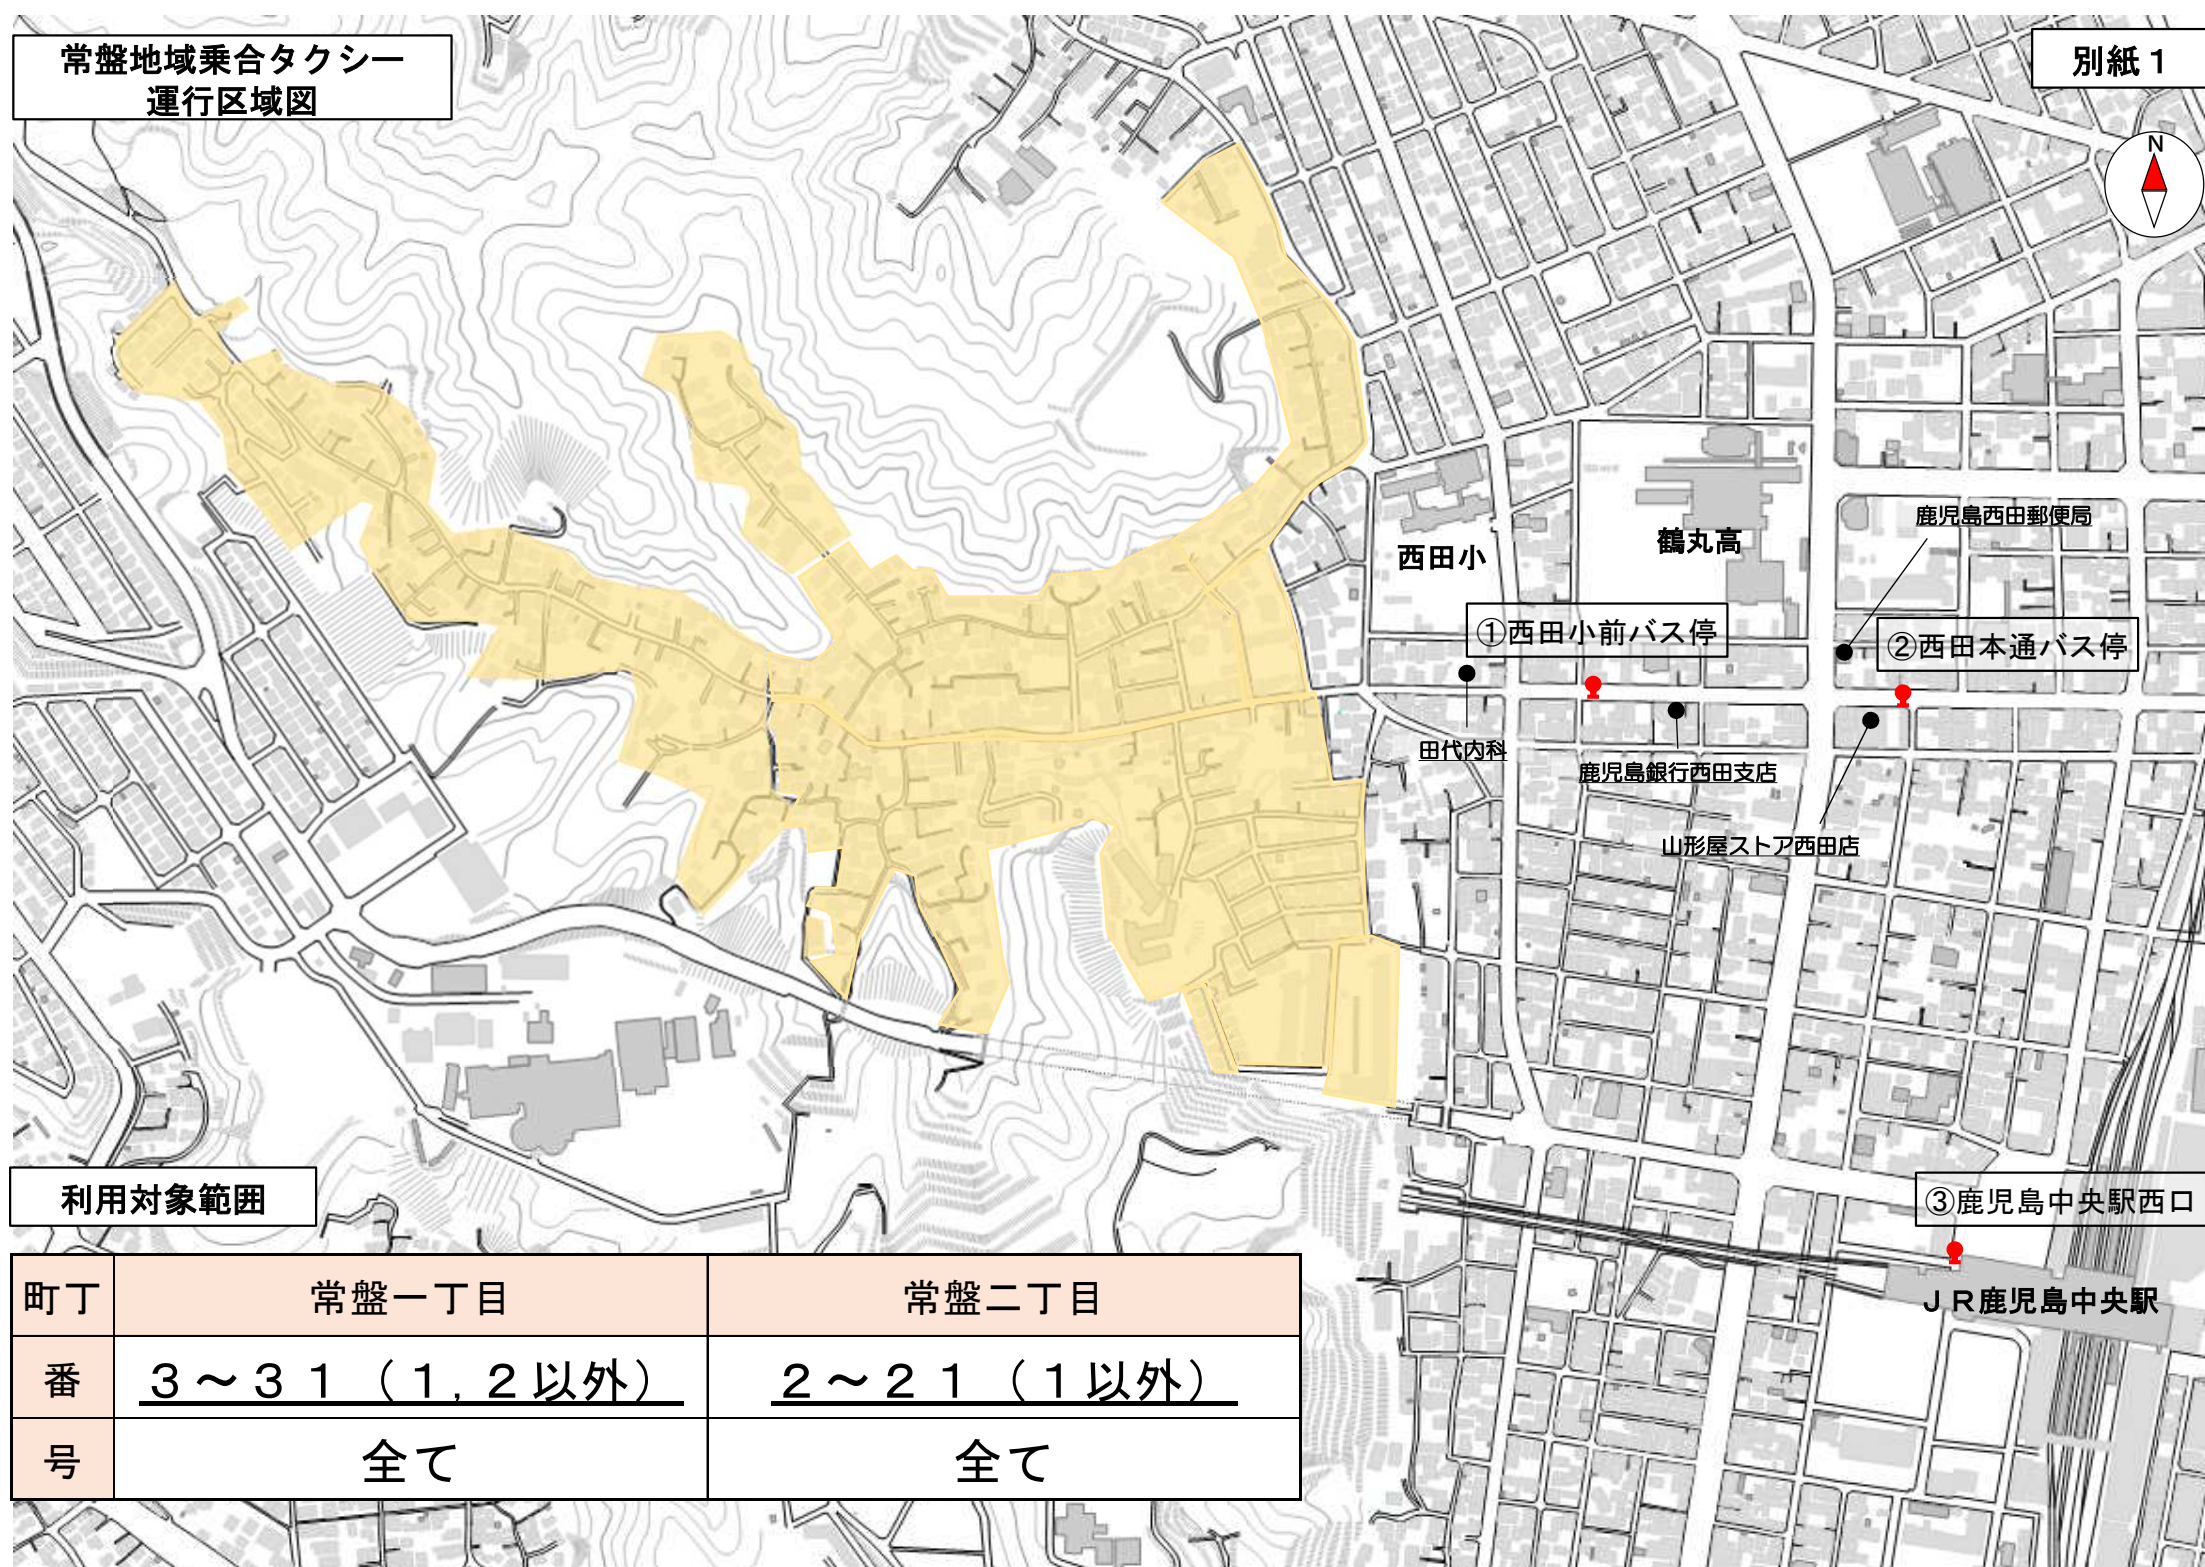

常盤地域乗合タクシー  
運行区域図

利用対象範囲

③鹿児島中央駅西口

JR鹿児島中央駅

町丁	常盤一丁目	常盤二丁目
番	<u>3 ~ 31 (1, 2 以外)</u>	<u>2 ~ 21 (1 以外)</u>
号	全て	全て