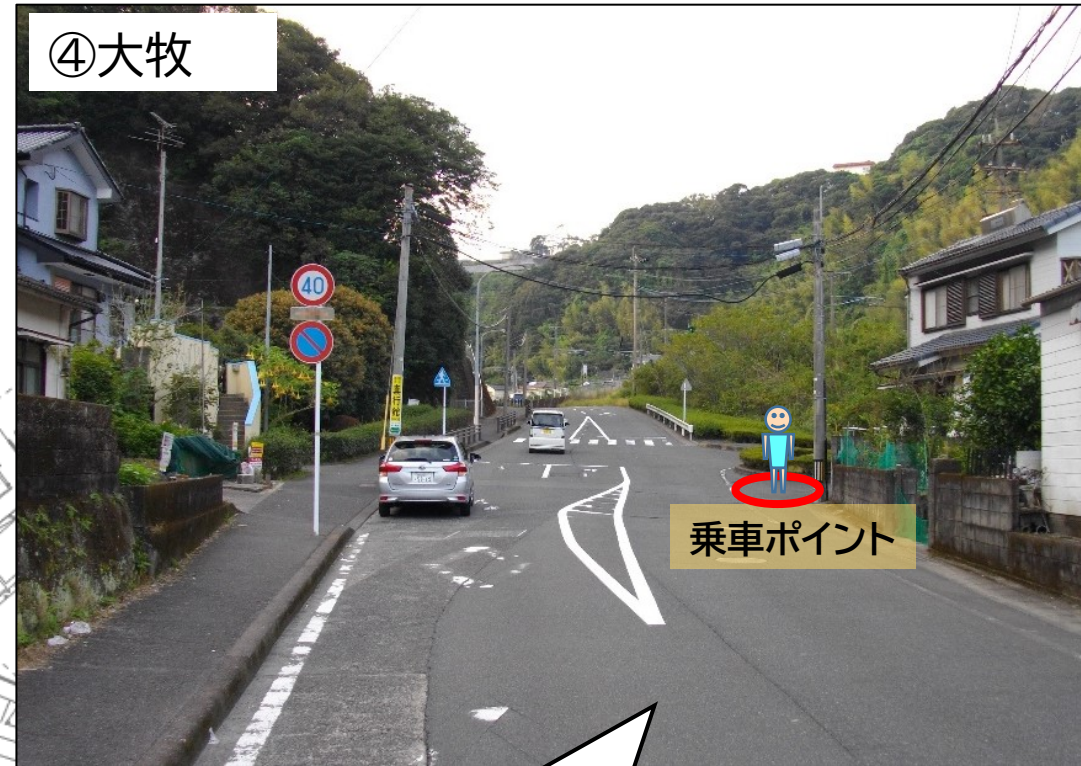

(田上5丁目地域)乗合タクシー

①海江田団地

③田上5丁目下

このあたりでお待ちください！

バス停があった場所あたりでお待ちください！

公園の入口あたりでお待ちください！

※ 表示のポイントは、乗車する場所の目安として表示しております。道路状況等に応じて、停車が可能な場所に停めることとなります。

(田上5丁目地域)乗合タクシー

バス停があった場所あたり
でお待ちください！

バス停があった場所あたり
でお待ちください！

※ 表示のポイントは、乗車する場所の目安として表示しております。
道路状況等に応じて、停車が可能な場所に停めることとなります。

(田上5丁目地域)乗合タクシー

⑦★天神中央バス停

天神中央バス停の先(寺ノ下踏切寄り)あたりでお待ちください！

乗車ポイント

降車は天神寺ノ下バス停の手前あたりとなります。

⑥★天神寺ノ下バス停 (降車ポイント)

降車ポイント

⑥★天神寺ノ下バス停 (乗車ポイント)

乗車ポイント

天神寺ノ下町バス停の手前(城ヶ平橋寄り)あたりでお待ちください！

※ 表示のポイントは、乗車する場所の目安として表示しております。道路状況等に応じて、停車が可能な場所に停めることとなります。

(田上5丁目地域)乗合タクシー

このあたりでお待ちください！

※ 表示のポイントは、乗車する場所の目安として表示しております。
道路状況等に応じて、停車が可能な場所に停めることとなります。

(田上5丁目地域)乗合タクシー

このあたりでお待ちください！

※ 表示のポイントは、乗車する場所の目安として表示しております。
道路状況等に応じて、停車が可能な場所に停めることとなります。