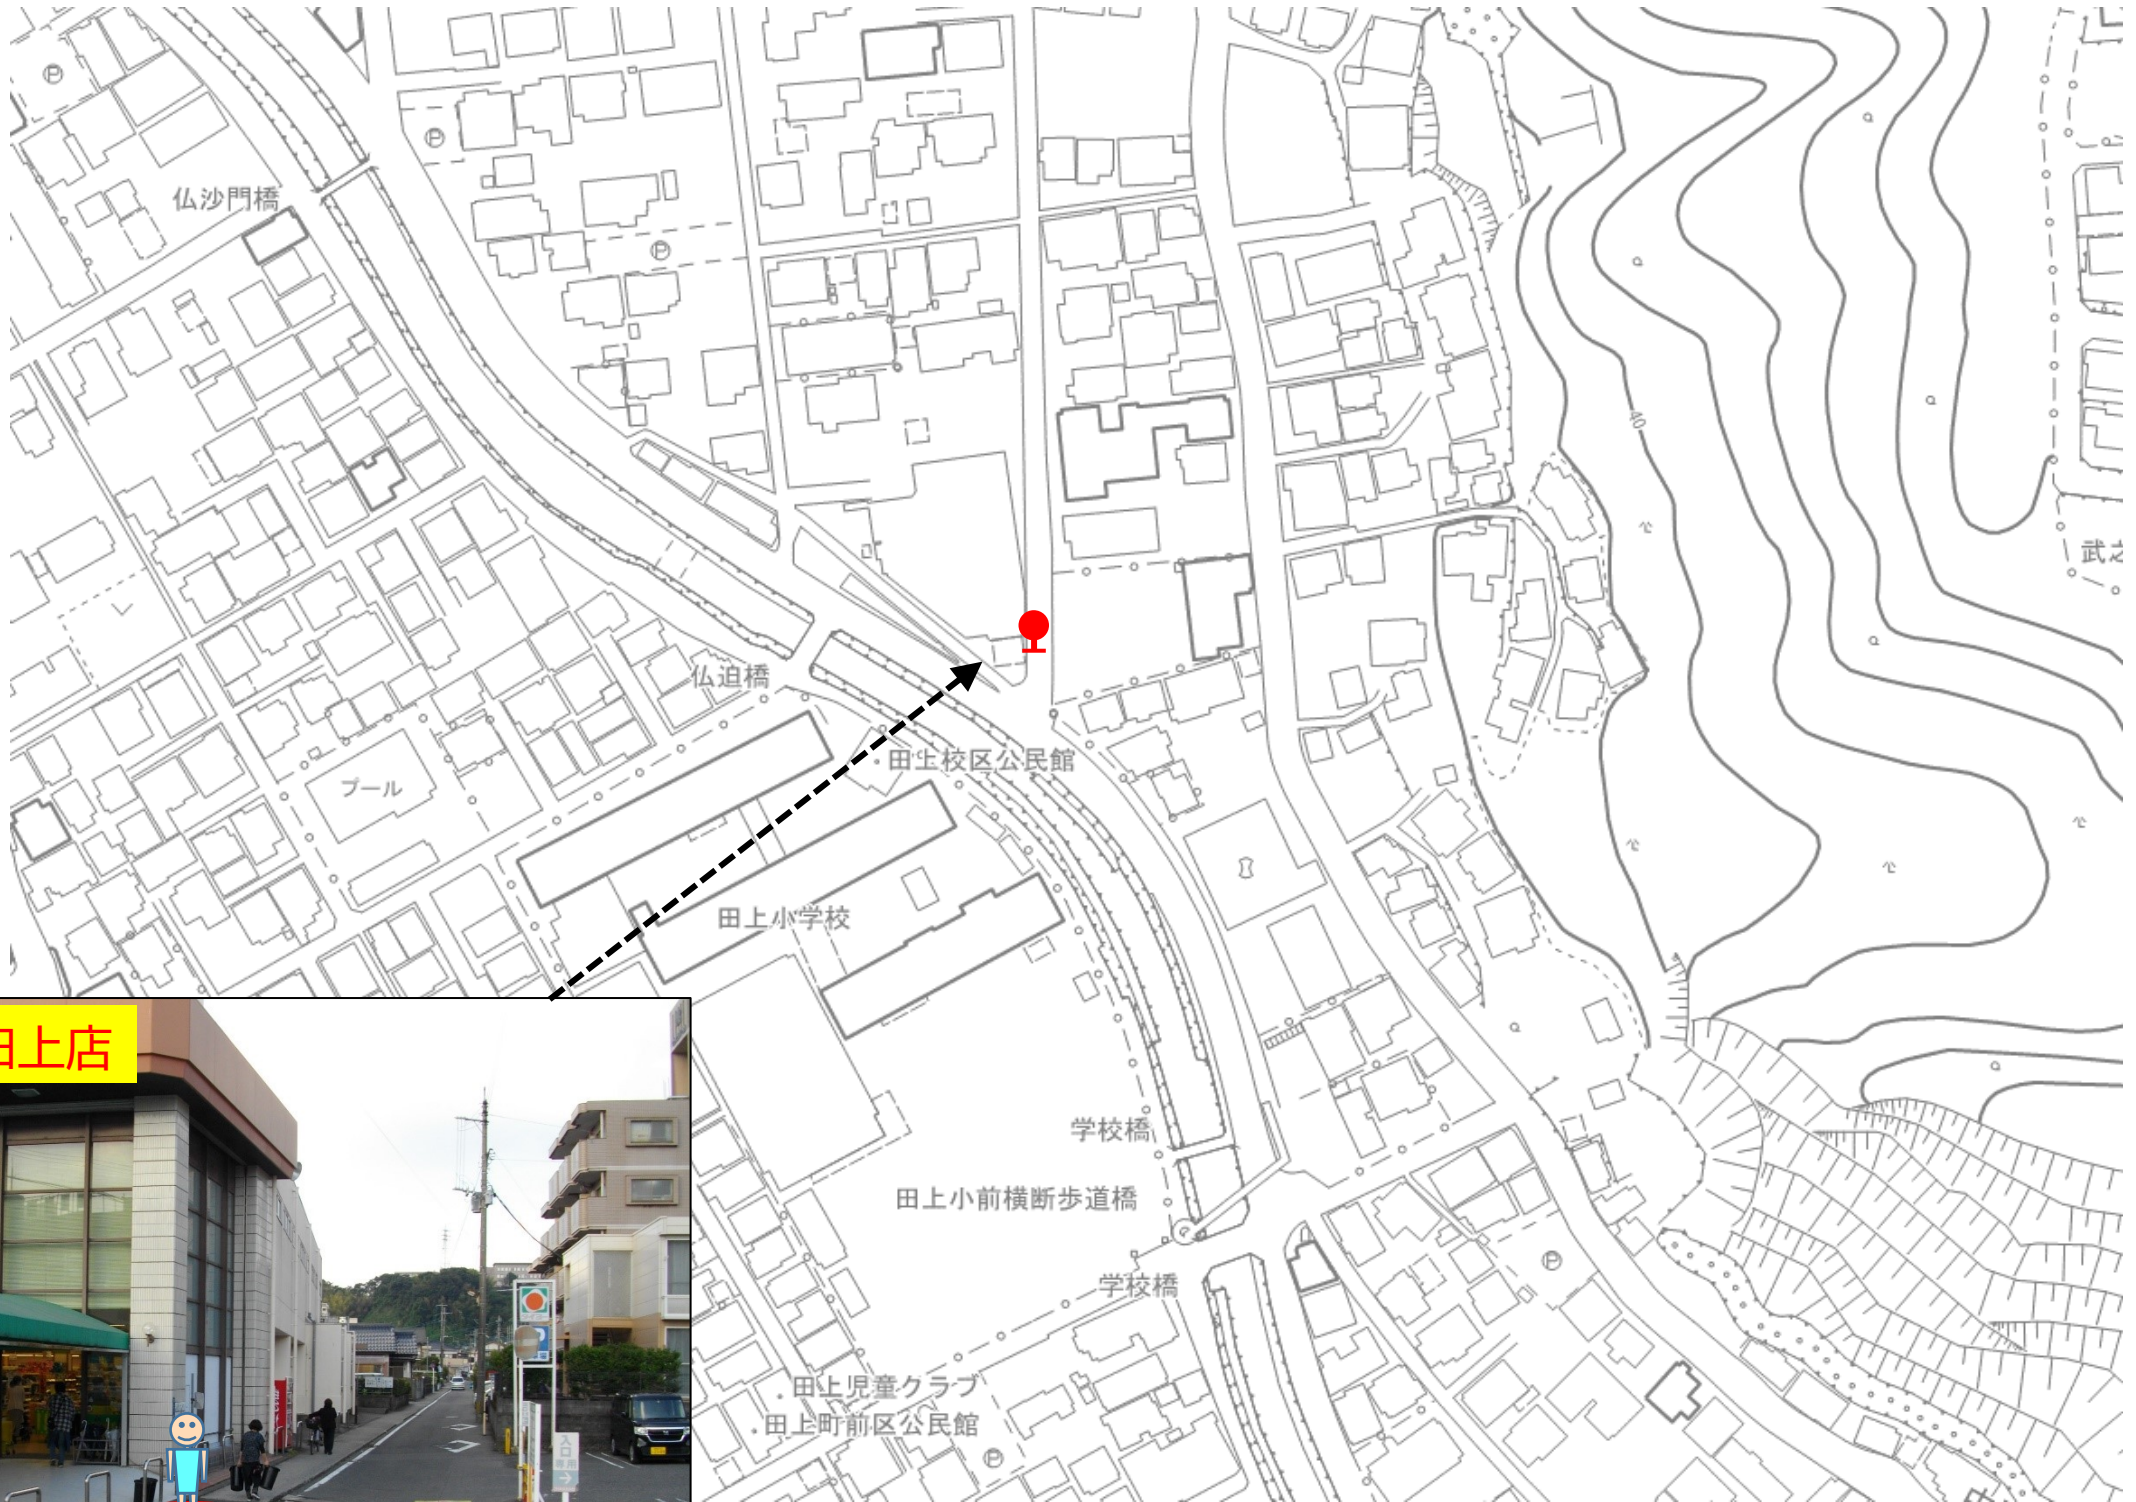

(田上5丁目地域)乗合タクシー

①海江田団地

③田上5丁目下

このあたりでお待ちください！

バス停があった場所あたりでお待ちください！

公園の入口あたりでお待ちください！

※ 表示のポイントは、乗車する場所の目安として表示しております。道路状況等に応じて、停車が可能な場所に停めることとなります。

(田上5丁目地域)乗合タクシー

バス停があった場所あたり
でお待ちください！

バス停があった場所あたり
でお待ちください！

※ 表示のポイントは、乗車する場所の目安として表示しております。
道路状況等に応じて、停車が可能な場所に停めることとなります。

(田上5丁目地域)乗合タクシー

⑦★天神中央バス停

天神中央バス停の先(寺ノ下踏切寄り)あたりでお待ちください！

乗車ポイント

降車は天神寺ノ下バス停の手前あたりとなります。

⑥★天神寺ノ下バス停 (降車ポイント)

降車ポイント

⑥★天神寺ノ下バス停 (乗車ポイント)

乗車ポイント

天神寺ノ下町バス停の手前(城ヶ平橋寄り)あたりでお待ちください！

※ 表示のポイントは、乗車する場所の目安として表示しております。道路状況等に応じて、停車が可能な場所に停めることとなります。

(田上5丁目地域)乗合タクシー

このあたりでお待ちください！

※ 表示のポイントは、乗車する場所の目安として表示しております。
道路状況等に応じて、停車が可能な場所に停めることとなります。

(田上5丁目地域)乗合タクシー

このあたりでお待ちください！

※ 表示のポイントは、乗車する場所の目安として表示しております。
道路状況等に応じて、停車が可能な場所に停めることとなります。