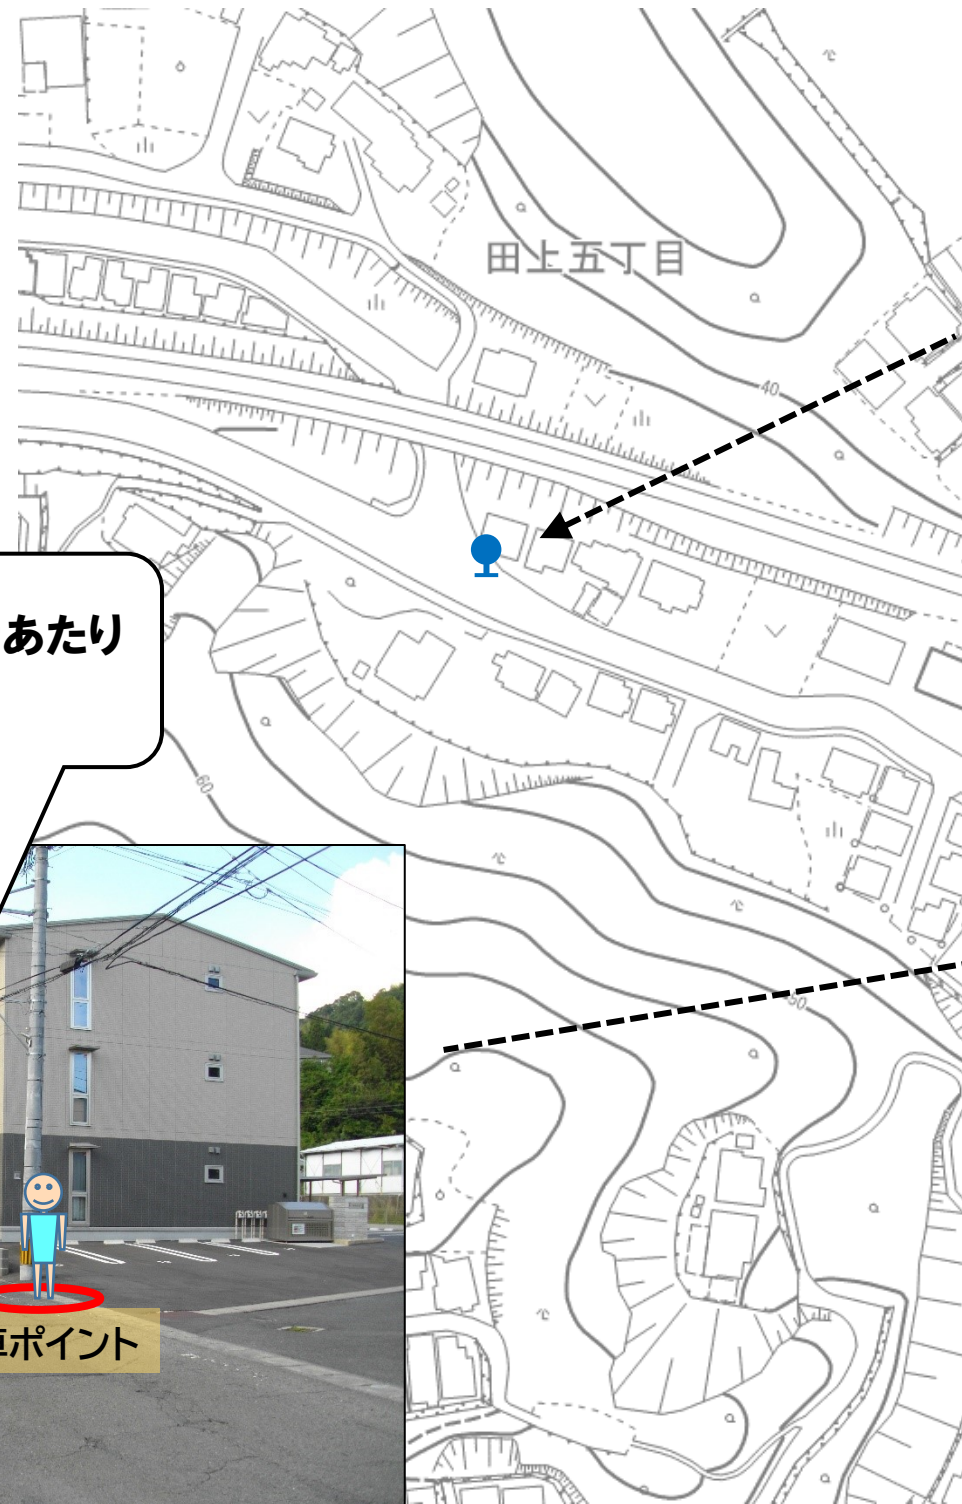

(田上5丁目地域)乗合タクシー

①海江田団地

③田上5丁目下

このあたりでお待ちください！

バス停があった場所あたりでお待ちください！

公園の入口あたりでお待ちください！

※ 表示のポイントは、乗車する場所の目安として表示しております。道路状況等に応じて、停車が可能な場所に停めることとなります。

(田上5丁目地域)乗合タクシー

バス停があった場所あたり
でお待ちください！

バス停があった場所あたり
でお待ちください！

※ 表示のポイントは、乗車する場所の目安として表示しております。
道路状況等に応じて、停車が可能な場所に停めることとなります。

(田上5丁目地域)乗合タクシー

⑦★天神中央バス停

天神中央バス停の先(寺ノ下踏切寄り)あたりでお待ちください！

乗車ポイント

降車は天神寺ノ下バス停の手前あたりとなります。

⑥★天神寺ノ下バス停 (降車ポイント)

降車ポイント

⑥★天神寺ノ下バス停 (乗車ポイント)

乗車ポイント

天神寺ノ下町バス停の手前(城ヶ平橋寄り)あたりでお待ちください！

※ 表示のポイントは、乗車する場所の目安として表示しております。道路状況等に応じて、停車が可能な場所に停めることとなります。

(田上5丁目地域)乗合タクシー

このあたりでお待ちください！

※ 表示のポイントは、乗車する場所の目安として表示しております。
道路状況等に応じて、停車が可能な場所に停めることとなります。

(田上5丁目地域)乗合タクシー

このあたりでお待ちください！

※ 表示のポイントは、乗車する場所の目安として表示しております。
道路状況等に応じて、停車が可能な場所に停めることとなります。