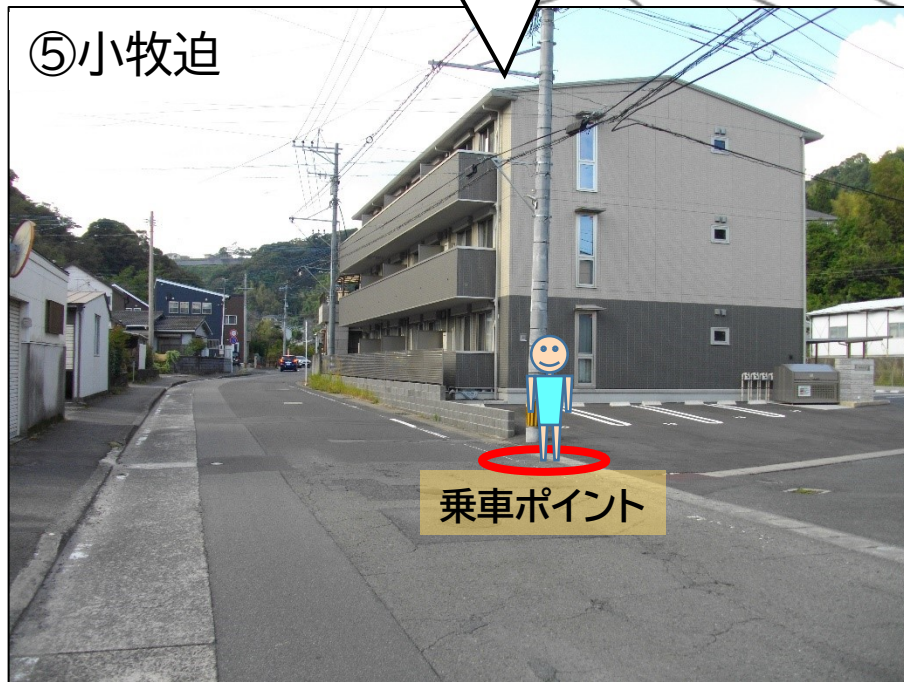

(田上5丁目地域)乗合タクシー

①海江田団地

③田上5丁目下

このあたりでお待ちください！

バス停があった場所あたりでお待ちください！

公園の入口あたりでお待ちください！

※ 表示のポイントは、乗車する場所の目安として表示しております。道路状況等に応じて、停車が可能な場所に停めることとなります。

(田上5丁目地域)乗合タクシー

バス停があった場所あたり
でお待ちください！

バス停があった場所あたり
でお待ちください！

※ 表示のポイントは、乗車する場所の目安として表示しております。
道路状況等に応じて、停車が可能な場所に停めることとなります。

(田上5丁目地域)乗合タクシー

⑦★天神中央バス停

天神中央バス停の先(寺ノ下踏切寄り)あたりでお待ちください！

乗車ポイント

降車は天神寺ノ下バス停の手前あたりとなります。

⑥★天神寺ノ下バス停 (降車ポイント)

降車ポイント

⑥★天神寺ノ下バス停 (乗車ポイント)

乗車ポイント

天神寺ノ下町バス停の手前(城ヶ平橋寄り)あたりでお待ちください！

※ 表示のポイントは、乗車する場所の目安として表示しております。道路状況等に応じて、停車が可能な場所に停めることとなります。

(田上5丁目地域)乗合タクシー

このあたりでお待ちください！