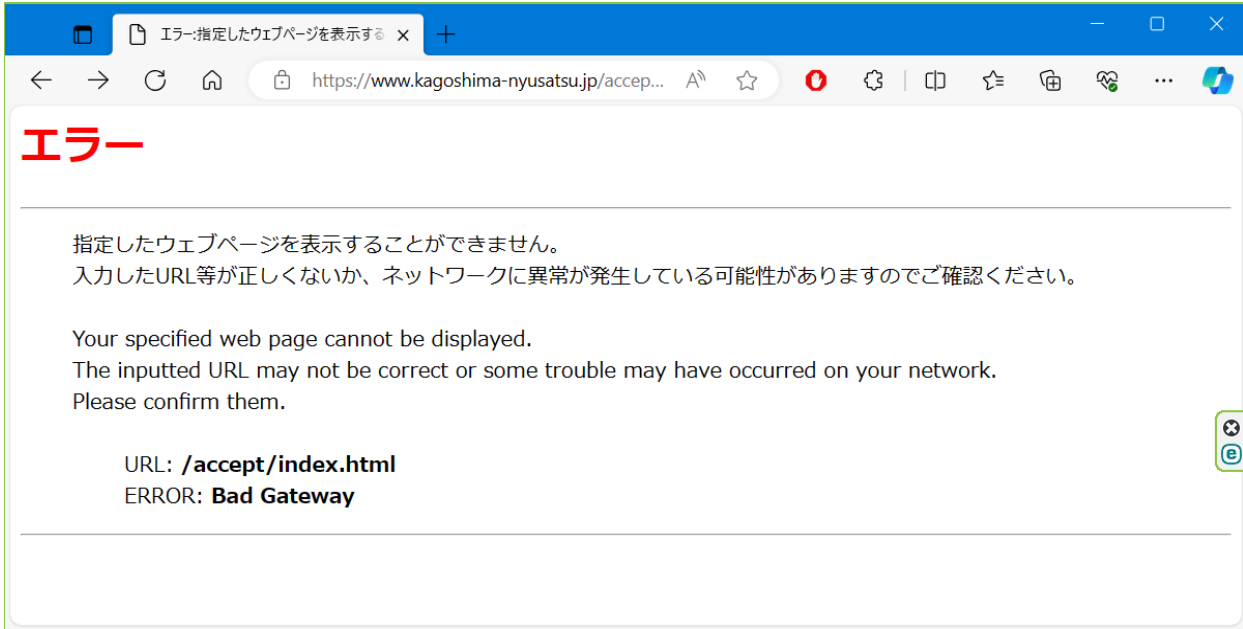

電子入札ポータルサイトが以下の様な画面になり表示出来なくなってしまった場合の対処方法

ポータルサイトが表示されるようになります。