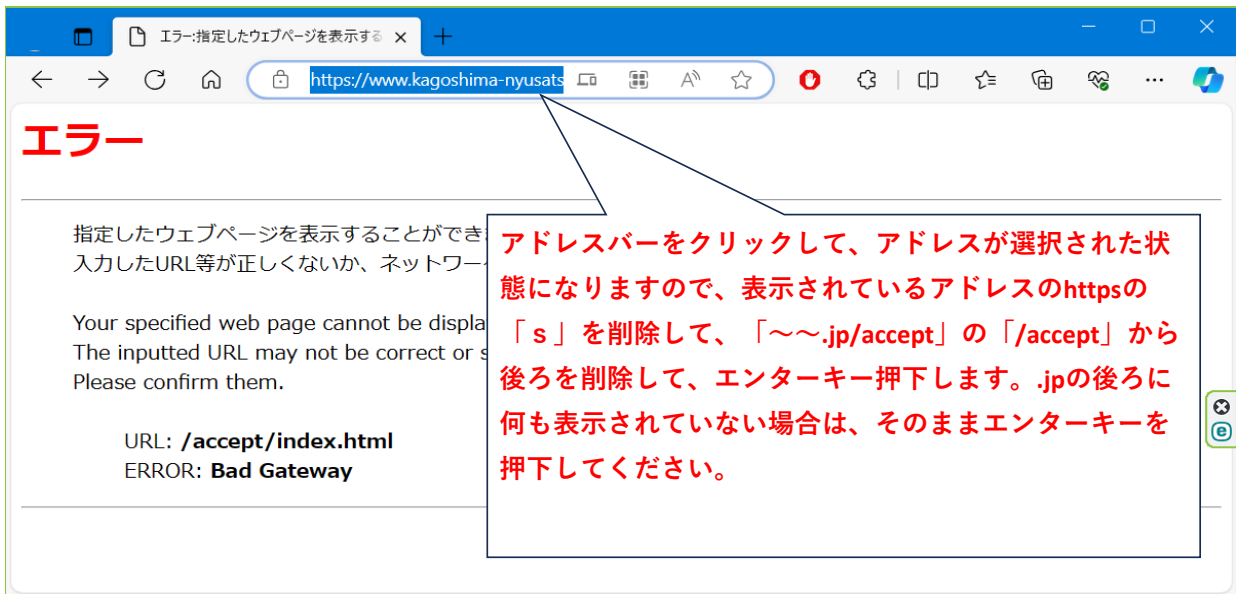

電子入札ポータルサイトが以下の様な画面になり表示出来なくなってしまった場合の対処方法

ポータルサイトが表示されるようになります。