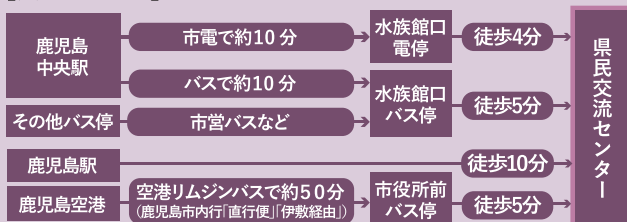

【交通アクセス】

面打実演

11月5日（木）12時半～13時
県民ホールロビー

鹿児島在住の面打師、海老原彰氏による面打実演を行います。また、会場で能面などの展示もを行います。

2015年 その他 鹿児島市の イベント案内

吹奏楽の祭典	マーチングバンド・パントワーリングの祭典	合唱の祭典	大薩摩焼展	本場大島紬フェスティバル	大正琴の祭典
鹿児島市民文化ホール 第1ホール 11月3日(火・祝)	鹿児島アリーナ 11月8日(日)	鹿児島市民文化ホール 第1ホール 11月8日(日)	黎明館/かごしま県民交流センター 10月31日(土)～11月15日(日)	鹿児島市民中央公民館 11月6日(金)～11月8日(日)	宝山ホール 10月31日(土)～11月1日(日)
現代劇の祭典	ダンススポーツフェスティバル	ティーンズアートフェスティバル	小倉百人一首かるた競技全国大会	洋舞フェスティバル	オペラの祭典
谷山サザンホール 10月31日(土)～11月1日(日)	鹿児島県総合体育センター-体育館 11月8日(日)	宝山ホール 11月7日(土)～11月8日(日)	鹿児島県総合体育センター-体育館 10月31日(土)～11月1日(日)	鹿児島市民文化ホール 第1ホール 11月1日(日)	鹿児島市民文化ホール 第1ホール 11月14日(土)
					宝山ホール 11月3日(火・祝)
					オーケストラの祭典