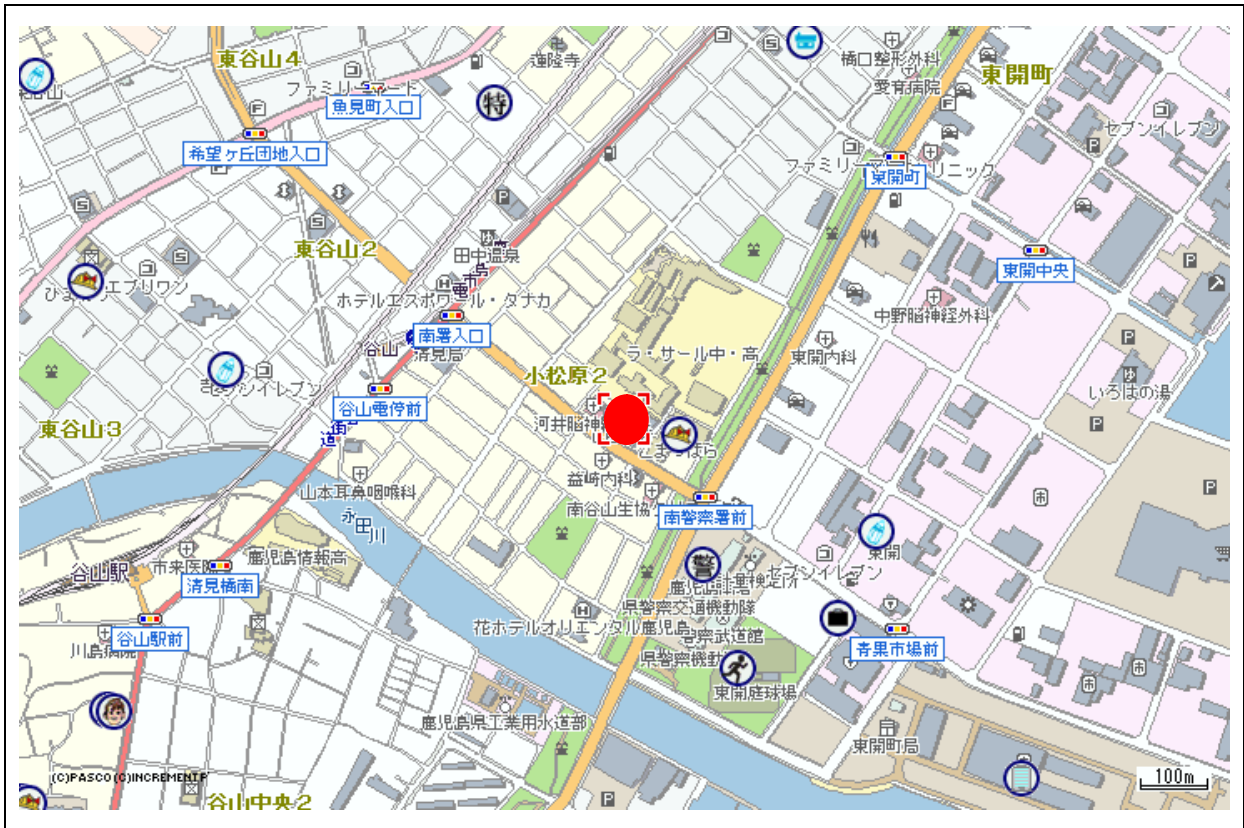

# 1 コスモス認定こども園

【位置図】鹿児島市桜ヶ丘二丁目6番地1

【予定地の概況】

## 2 幼保連携型認定こども園しらゆきこども園

【位置図】鹿児島市小松原二丁目10番15号

【予定地の概況】

### 3 幼保連携型認定こども園御所こども園 ※本園

【位置図】鹿児島市上福元町5682番地

【予定地の概況】

## 4 幼保連携型認定こども園御所風の子こども園 ※分園

【位置図】鹿児島市上福元町5644番地

【予定地の概況】