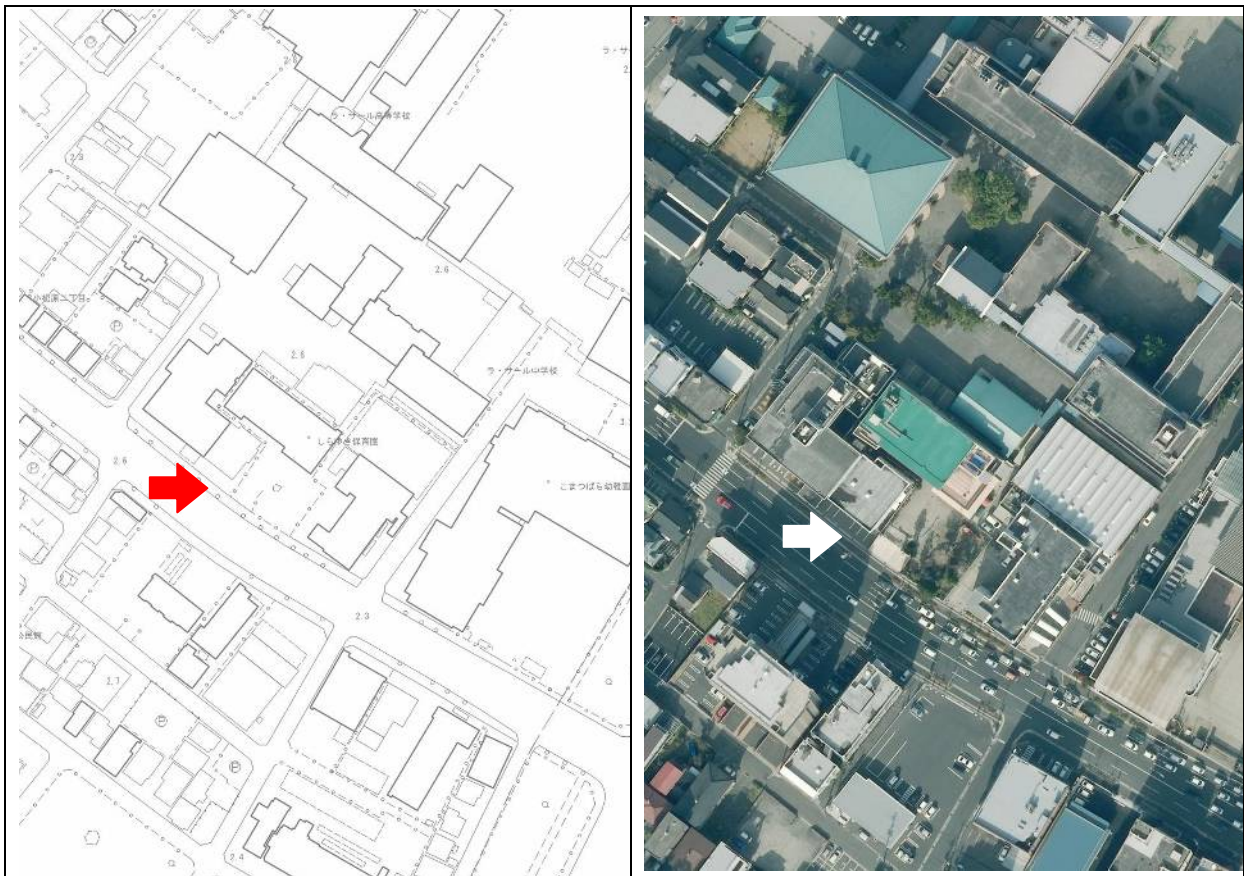

# 1 コスモス認定こども園

【位置図】鹿児島市桜ヶ丘二丁目6番地1

【予定地の概況】

## 2 幼保連携型認定こども園しらゆきこども園

【位置図】鹿児島市小松原二丁目10番15号

【予定地の概況】

### 3 幼保連携型認定こども園御所こども園 ※本園

【位置図】鹿児島市上福元町5682番地

【予定地の概況】

## 4 幼保連携型認定こども園御所風の子こども園 ※分園

【位置図】鹿児島市上福元町5644番地

【予定地の概況】