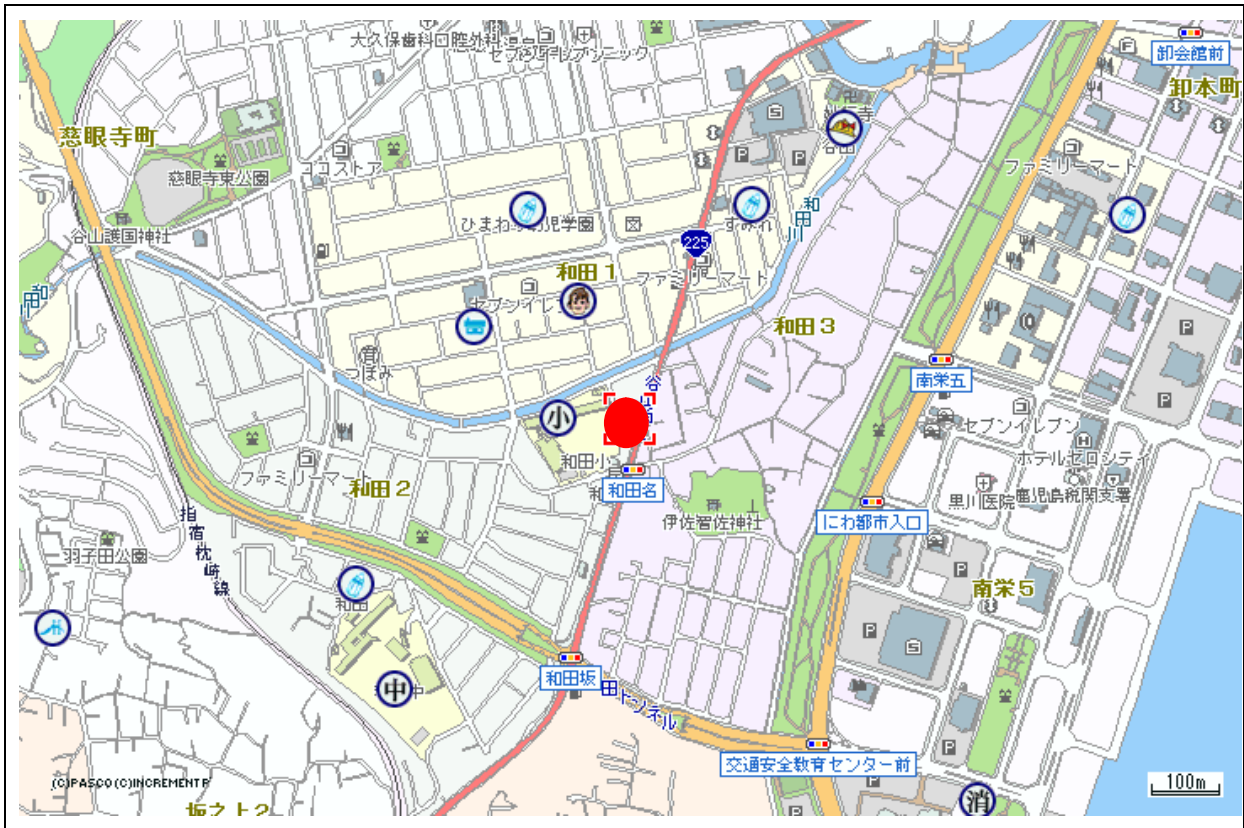

## 6 幼保連携型西谷山認定こども園 ※本園

【位置図】鹿児島市西谷山二丁目16番8号

【予定地の概況】

## 7 幼保連携型聖徳認定こども園 ※分園

【位置図】鹿児島市和田二丁目2番1号

【予定地の概況】