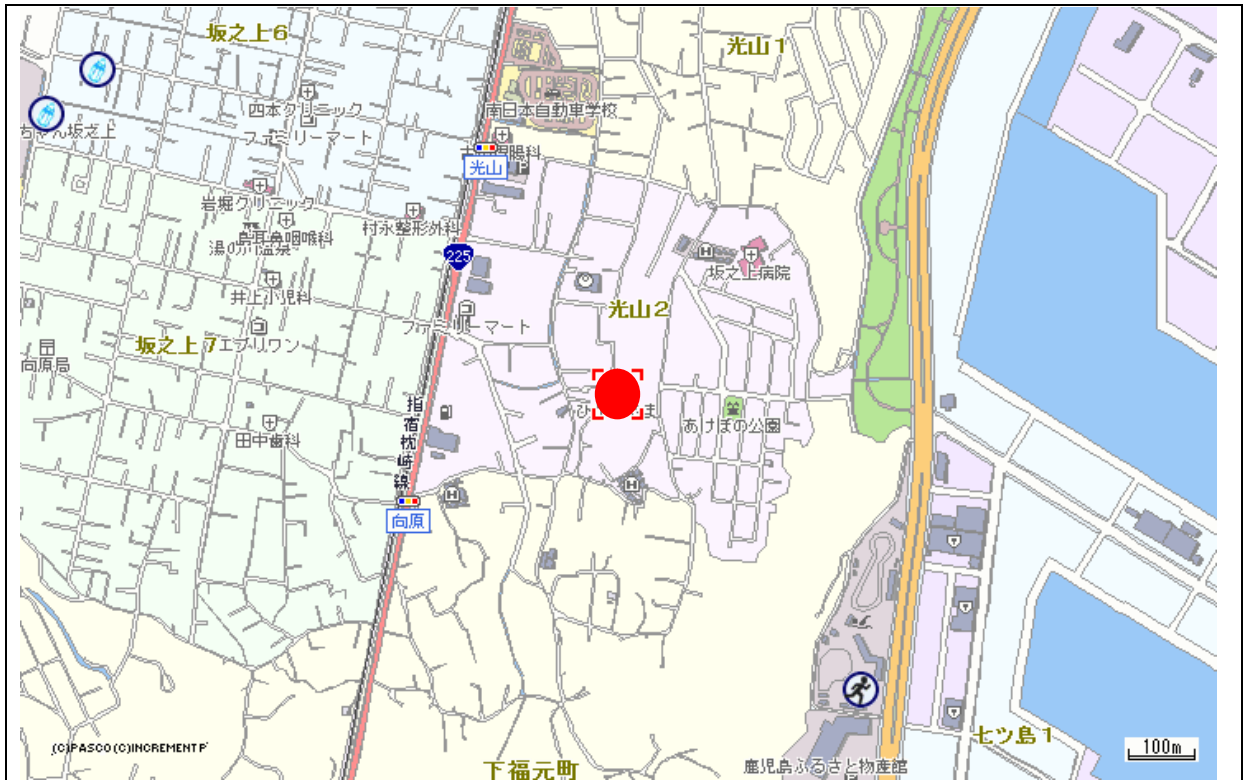

### 3 幼保連携型認定こども園御所こども園 ※本園

【位置図】鹿児島市上福元町5682番地

【予定地の概況】

## 4 幼保連携型認定こども園御所風の子こども園 ※分園

【位置図】鹿児島市上福元町5644番地

【予定地の概況】

# 5 認定こども園ひかりやま保育園

【位置図】鹿児島市光山二丁目12番1号

【予定地の概況】

## 7 幼保連携型聖徳認定こども園 ※分園

【位置図】鹿児島市和田二丁目2番1号

【予定地の概況】