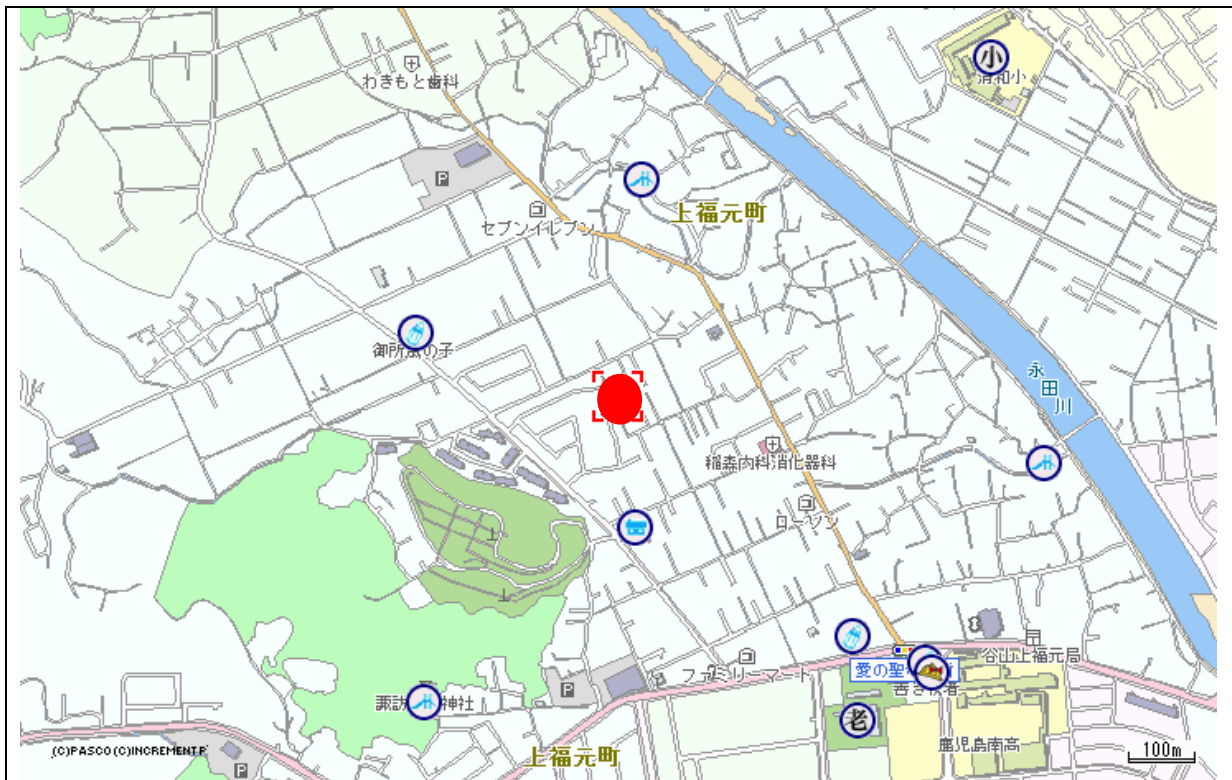

# 1 コスモス認定こども園

【位置図】鹿児島市桜ヶ丘二丁目6番地1

【予定地の概況】

## 2 幼保連携型認定こども園しらゆきこども園

【位置図】鹿児島市小松原二丁目10番15号

【予定地の概況】

### 3 幼保連携型認定こども園御所こども園 ※本園

【位置図】鹿児島市上福元町5682番地

【予定地の概況】

## 4 幼保連携型認定こども園御所風の子こども園 ※分園

【位置図】鹿児島市上福元町5644番地

【予定地の概況】