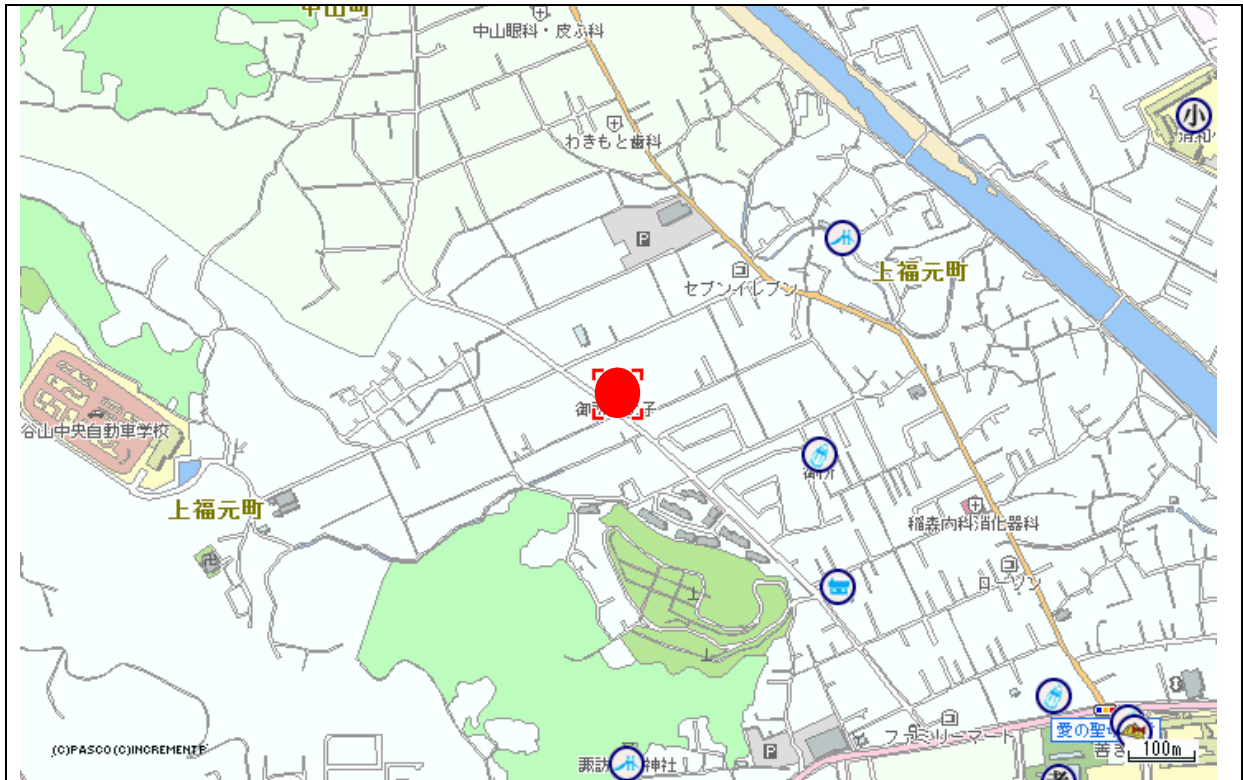

# 1 コスモス認定こども園

【位置図】鹿児島市桜ヶ丘二丁目6番地1

【予定地の概況】

## 2 幼保連携型認定こども園しらゆきこども園

【位置図】鹿児島市小松原二丁目10番15号

【予定地の概況】

### 3 幼保連携型認定こども園御所こども園 ※本園

【位置図】鹿児島市上福元町5682番地

【予定地の概況】

## 4 幼保連携型認定こども園御所風の子こども園 ※分園

【位置図】鹿児島市上福元町5644番地

【予定地の概況】