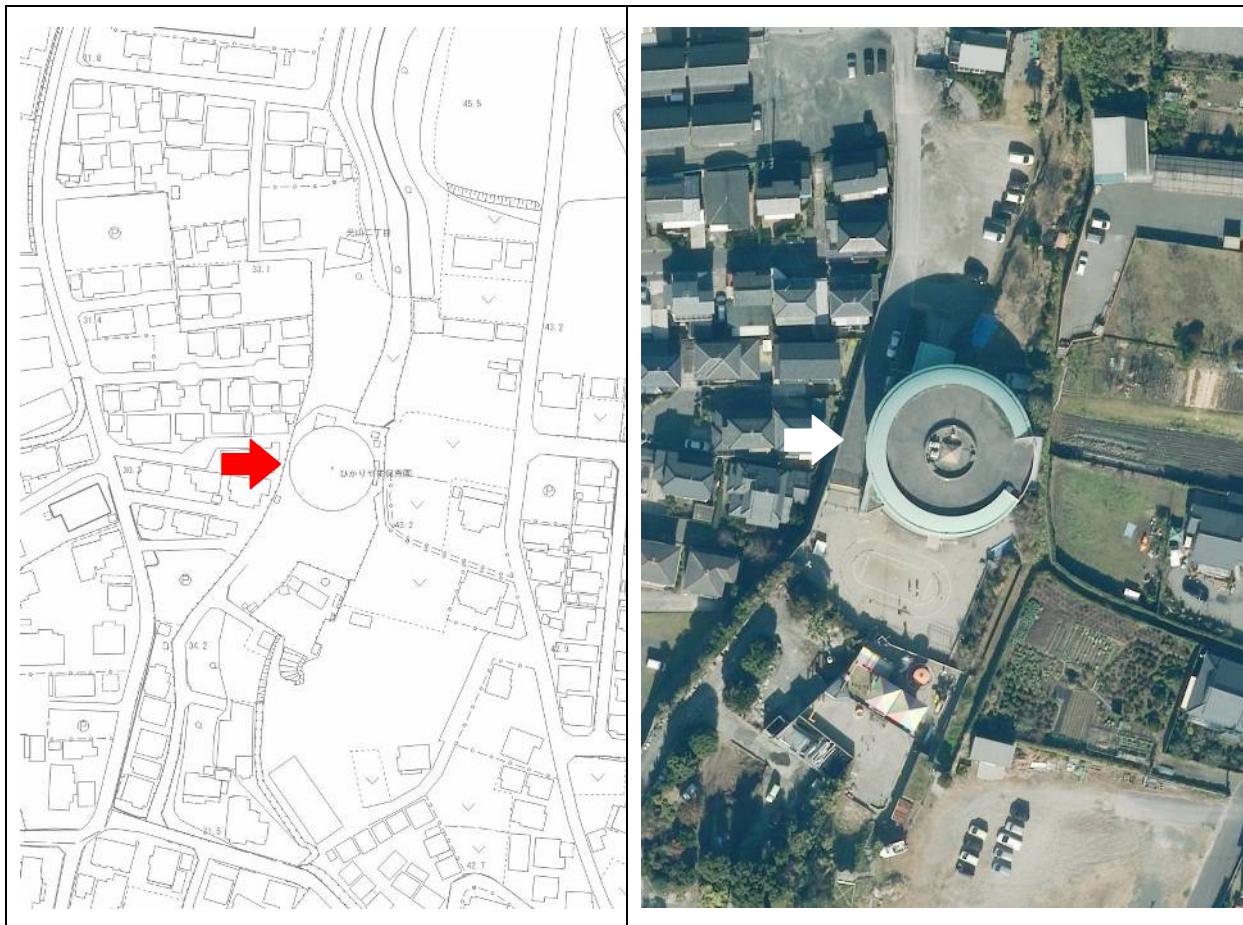

5 認定こども園ひかりやま保育園

【位置図】鹿児島市光山二丁目12番1号

【予定地の概況】