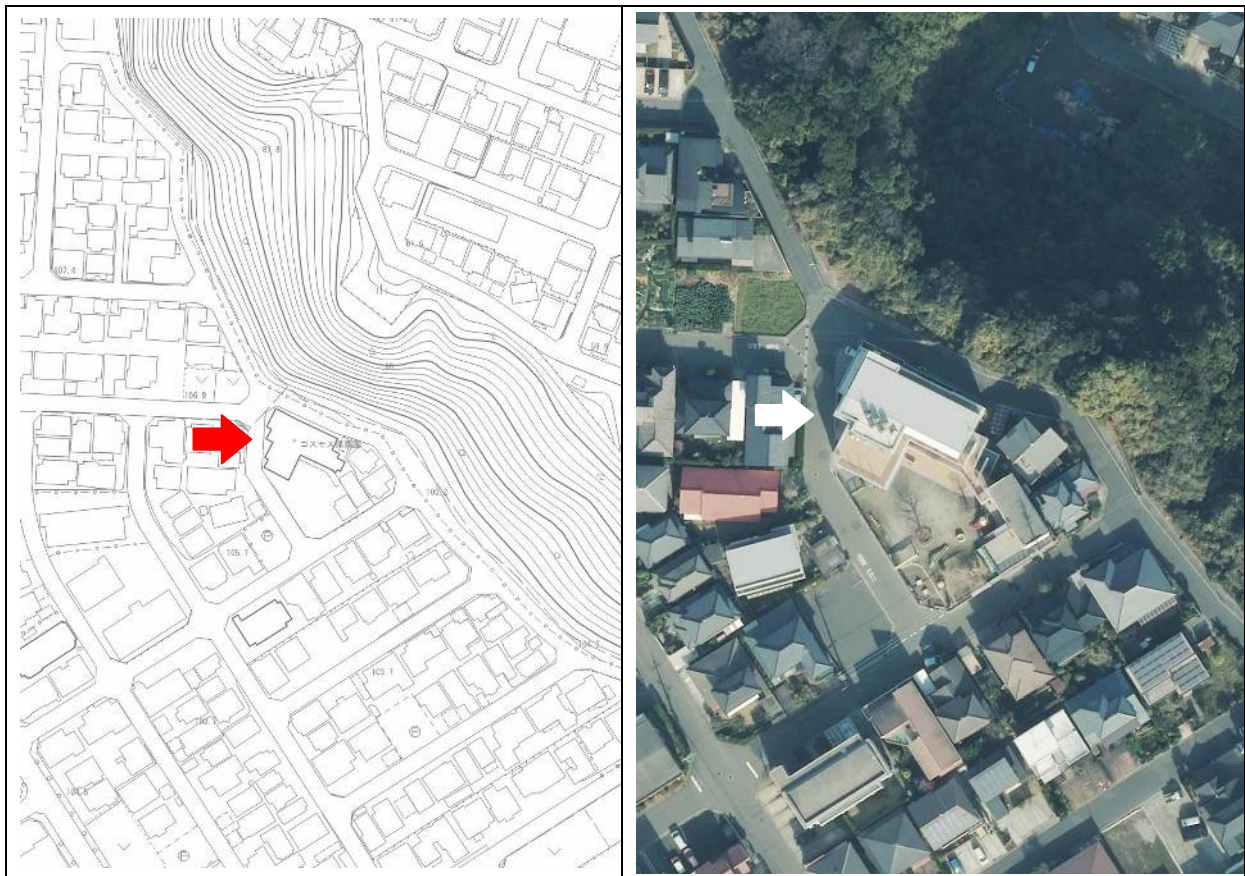

# 1 コスモス認定こども園

【位置図】鹿児島市桜ヶ丘二丁目6番地1

【予定地の概況】

## 2 幼保連携型認定こども園しらゆきこども園

【位置図】鹿児島市小松原二丁目10番15号

【予定地の概況】

### 3 幼保連携型認定こども園御所こども園 ※本園

【位置図】鹿児島市上福元町5682番地

【予定地の概況】

## 4 幼保連携型認定こども園御所風の子こども園 ※分園

【位置図】鹿児島市上福元町5644番地

【予定地の概況】