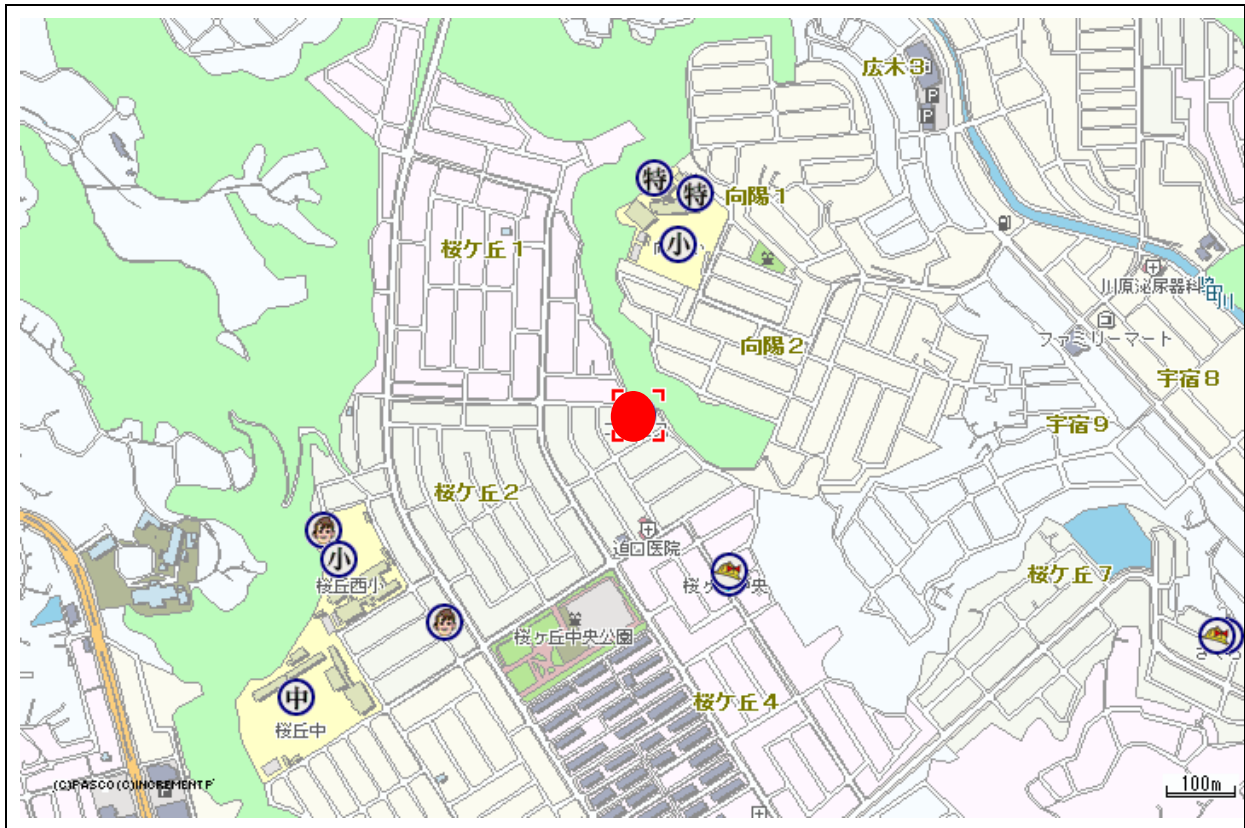

# 1 コスモス認定こども園

【位置図】鹿児島市桜ヶ丘二丁目6番地1

【予定地の概況】

## 2 幼保連携型認定こども園しらゆきこども園

【位置図】鹿児島市小松原二丁目10番15号

【予定地の概況】

### 3 幼保連携型認定こども園御所こども園 ※本園

【位置図】鹿児島市上福元町5682番地

【予定地の概況】

## 4 幼保連携型認定こども園御所風の子こども園 ※分園

【位置図】鹿児島市上福元町5644番地

【予定地の概況】