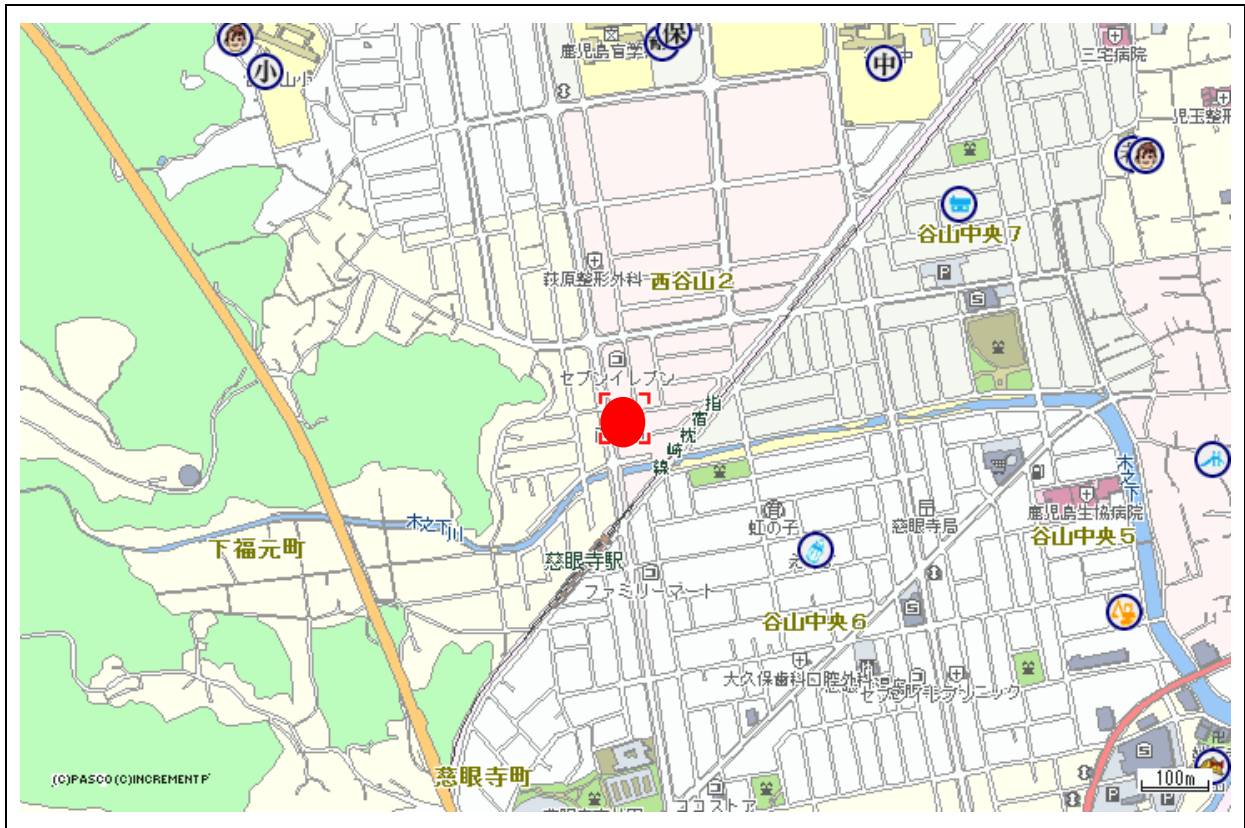

## 4 幼保連携型認定こども園御所風の子こども園 ※分園

【位置図】鹿児島市上福元町5644番地

【予定地の概況】

# 5 認定こども園ひかりやま保育園

【位置図】鹿児島市光山二丁目12番1号

【予定地の概況】

## 6 幼保連携型西谷山認定こども園 ※本園

【位置図】鹿児島市西谷山二丁目16番8号

【予定地の概況】

## 7 幼保連携型聖徳認定こども園 ※分園

【位置図】鹿児島市和田二丁目2番1号

【予定地の概況】