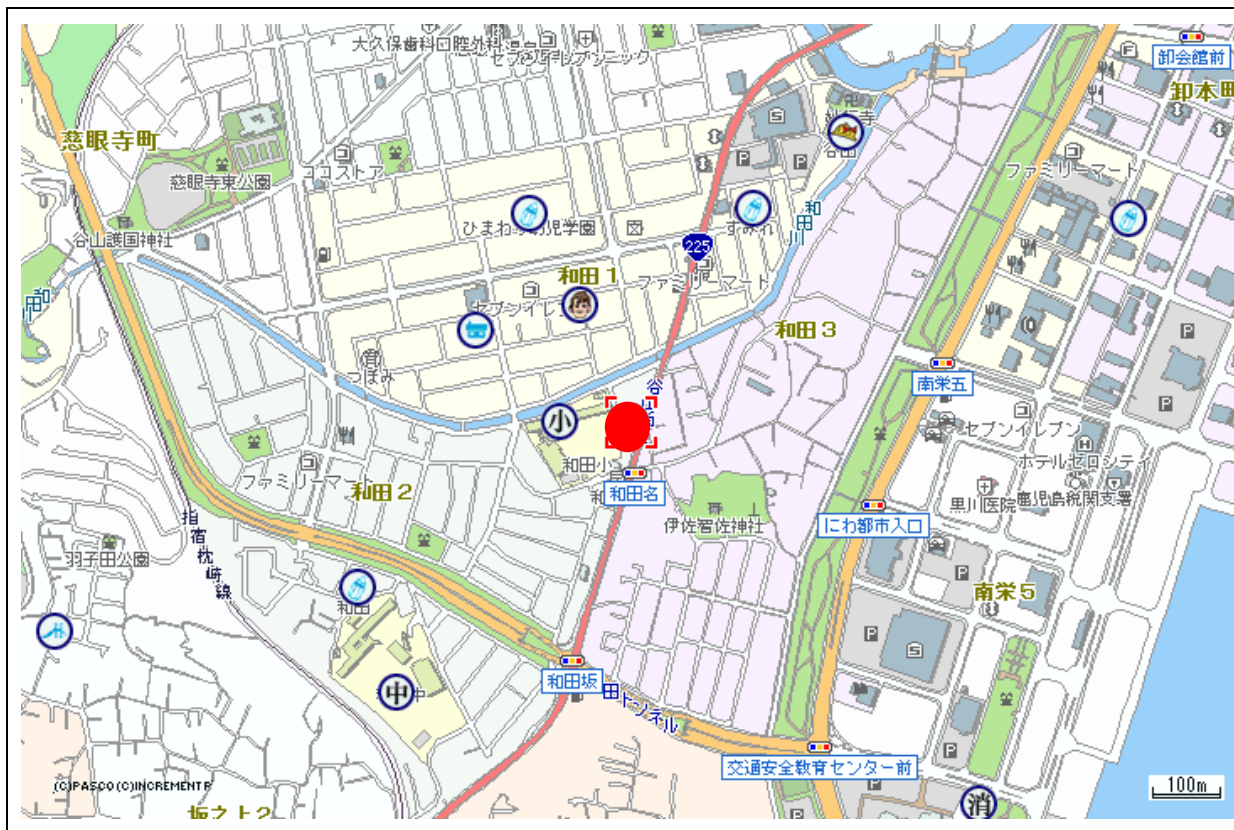

1 幼保連携型認定こども園 つばき幼稚園

【位置図】鹿児島市中山一丁目6番1号

【予定地の概況】

2 幼保連携型認定こども園 ひまわり幼稚園

【位置図】鹿児島市東谷山三丁目31番13号

【予定地の概況】

3 幼保連携型 聖徳認定こども園

【位置図】鹿児島市和田二丁目2番1号

【予定地の概況】