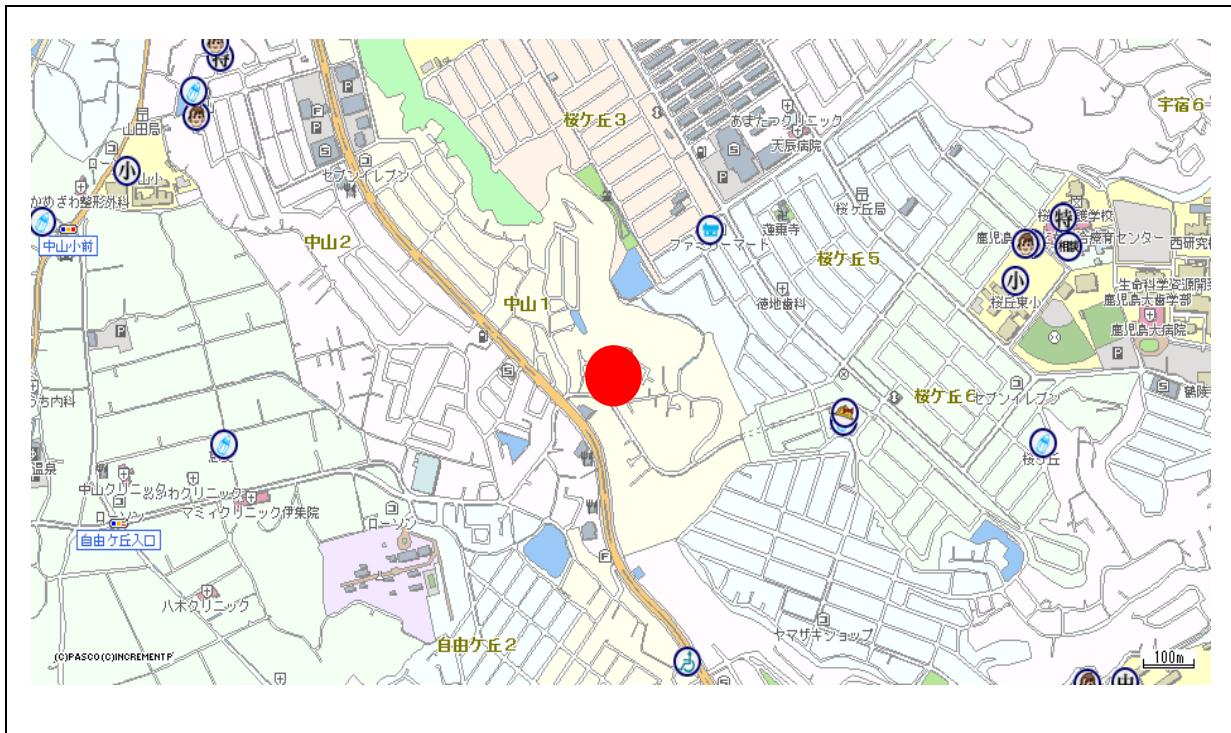

1 幼保連携型認定こども園 つばき幼稚園

【位置図】鹿児島市中山一丁目6番1号

【予定地の概況】

2 幼保連携型認定こども園 ひまわり幼稚園

【位置図】鹿児島市東谷山三丁目31番13号

【予定地の概況】

3 幼保連携型 聖徳認定こども園

【位置図】鹿児島市和田二丁目2番1号

【予定地の概況】