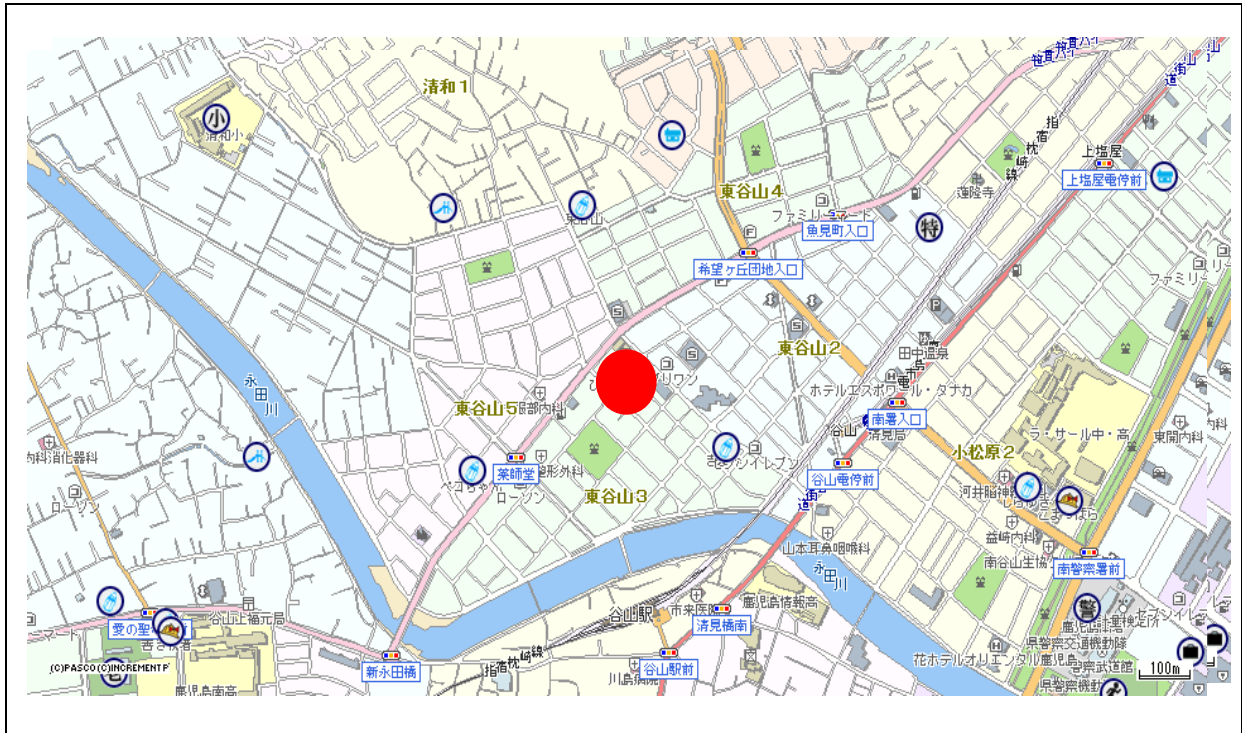

1 幼保連携型認定こども園 つばき幼稚園

【位置図】鹿児島市中山一丁目6番1号

【予定地の概況】

2 幼保連携型認定こども園 ひまわり幼稚園

【位置図】鹿児島市東谷山三丁目31番13号

【予定地の概況】

3 幼保連携型 聖徳認定こども園

【位置図】鹿児島市和田二丁目2番1号

【予定地の概況】