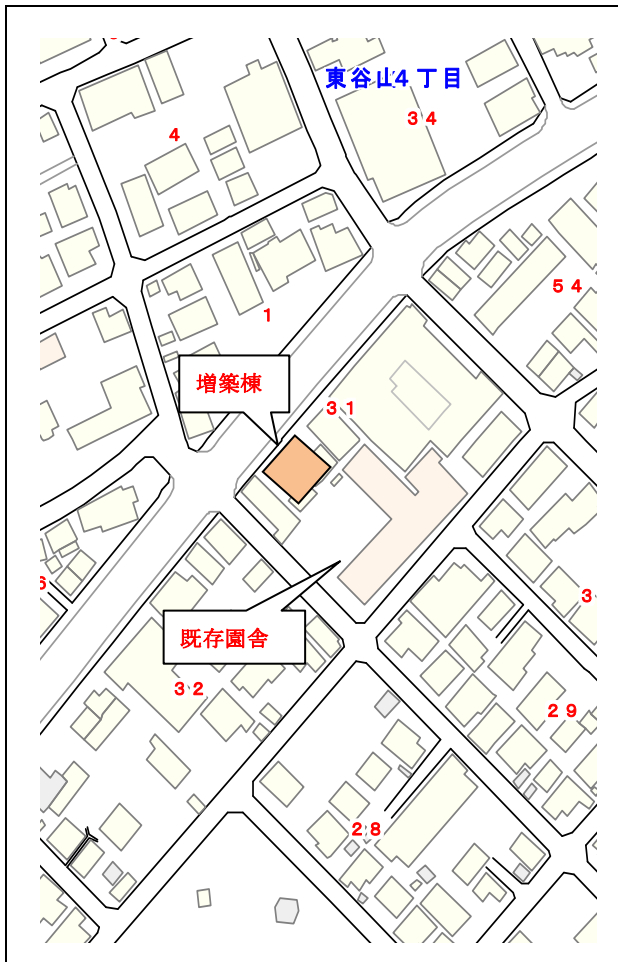

1 幼保連携型認定こども園 つばき幼稚園

【位置図】鹿児島市中山一丁目6番1号

【予定地の概況】

2 幼保連携型認定こども園 ひまわり幼稚園

【位置図】鹿児島市東谷山三丁目31番13号

【予定地の概況】

3 幼保連携型 聖徳認定こども園

【位置図】鹿児島市和田二丁目2番1号

【予定地の概況】