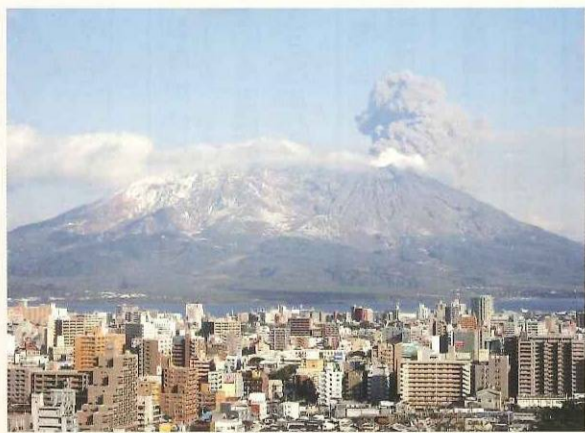

紫原本通りの桜並木(広木地域)

田上上区棒踊り(田上地域)

武岡公園から見た桜島

至郡元駅