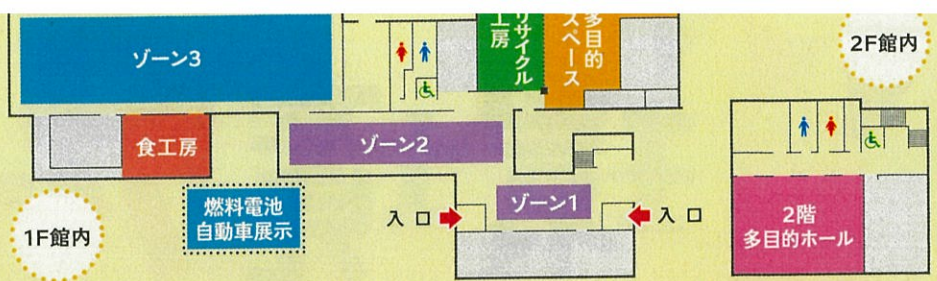

【平日9:30~17:30対応】※土日祝・年末年始休み

● 詳しくは裏面をご覧ください ●

環境アートフェスティバル

2.20(土)・21(日) 10:00▶16:00

タイムスケジュール ※詳しい開催時間は、プログラム詳細にてご確認ください。

	食工房	ゾーン3	リサイクル工房	多目的スペース	2階多目的ホール	ゾーン1・2
10:00	10:00~13:00 2/20(土) 水素実験教室	10:00~16:00 灰がアートに!? 火山灰アート作品展	10:00~ 10:00~ いろいろな素材を使って 楽しい絵画教室	午前の部 10:00~ フェイスガード作り ペットボトルキャップで スタンプ作り オリジナル缶バッジ作り	10:00~ 2/20(土) 片付けはアートだ! 親子で整理収納を 学ぼう★	10:00~16:00 総合案内 絵葉書めりえ トリックアートと 写真を撮ろう!
11:00	10:00~/11:00~ 2/21(日) もうすぐ雑祭り★ ~雑祭りランチ作り~	午前の部 11:00~ 2/21(日) 人形芝居		こねこねランドコーナー 10:00~12:00	11:00~12:00	
12:00	13:00~16:00 2/20(土) 親子お菓子作り 教室★	水素エネルギーに ついて学ぼう!		午後の部 13:00~ フェイスガード作り ペットボトルキャップで スタンプ作り オリジナル缶バッジ作り	2/21(日) 親子手芸教室★ ~おうちで作ろう~	
13:00	2/21(日) 水素実験教室 14:00~/15:00~	火山灰アーティストKYOCO デモンストレーション 「Hi!未来館」	午後の部 13:00~ いろいろな素材を使って 楽しい絵画教室	こねこねランドコーナー 13:00~15:00		
14:00		2/21(日) おうちに飾ろう! 親子火山灰アート 作り★				
15:00		午後の部 14:00~ 2/21(日) 人形芝居				
16:00						