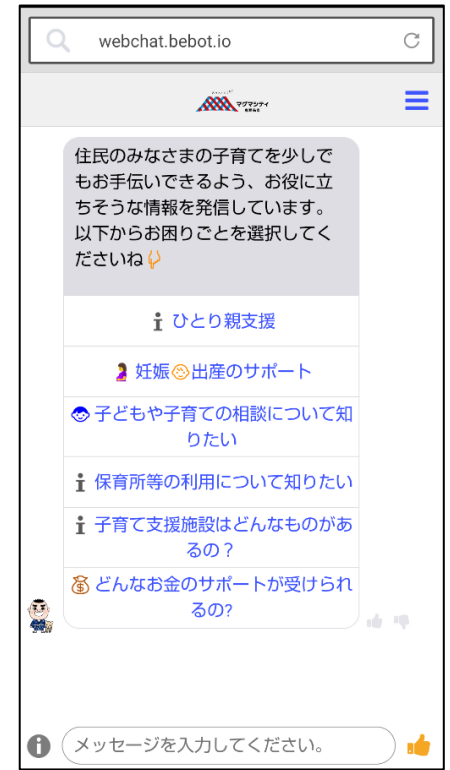

# 3 子育て情報を探しやすく「AIチャットボット」の導入

## ■ 子育て情報AIチャットボット

子育てに関する問い合わせに対し、24時間365日、いつでもチャット形式で関連情報を案内します。

開始日 1月26日(金)～

対象情報 妊娠前から子どもの高校卒業までの  
子育て支援関連情報

市ホームページや市公式LINEなどからアクセス可能です👤

市ホームページ ※子育て関連のページに表示

市公式LINE

チャットの画面

子育て情報  
AIチャットボット