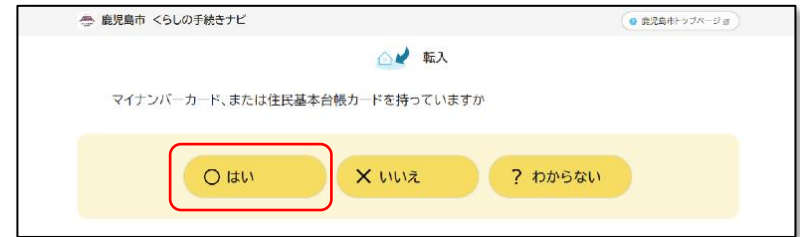

## ■ 子育て情報AIチャットボット

子育てに関する問い合わせに対し、24時間365日、いつでもチャット形式で関連情報を案内します。

開始日 1月26日(金)～

対象情報 妊娠前から子どもの高校卒業までの  
子育て支援関連情報

市ホームページや市公式LINEなどからアクセス可能です👤

市ホームページ ※子育て関連のページに表示

市公式LINE

チャットの画面

子育て情報  
AIチャットボット

# 4 「くらしの手続きナビ」のサービス開始

## ■ 「くらしの手続きナビ」

○×形式の質問に答えるだけで、市役所の手続きに必要なものや窓口、電子手続きの申請フォームをオンラインで確認できます。

開始日 1月30日(火)～

対象手続き ①転入、②転居、③転出、④結婚、⑤離婚、⑥出生、⑦おくやみ

👁️ 市ホームページや公式LINEからアクセスできます