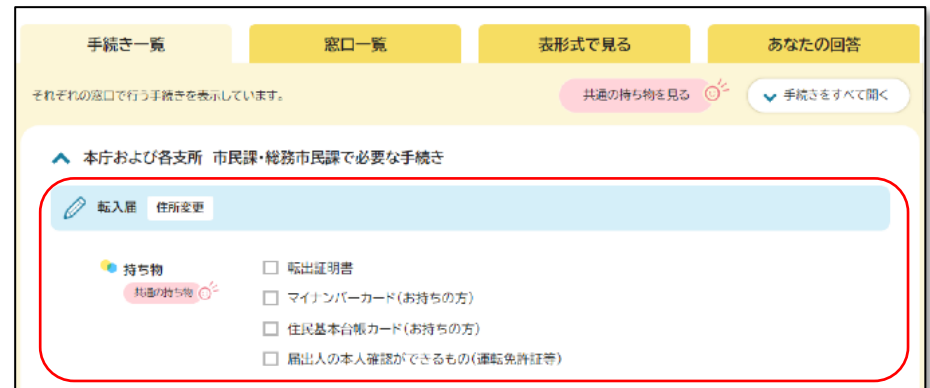

## ■ 子育て情報AIチャットボット

子育てに関する問い合わせに対し、24時間365日、いつでもチャット形式で関連情報を案内します。

開始日 1月26日(金)～

対象情報 妊娠前から子どもの高校卒業までの  
子育て支援関連情報

市ホームページや市公式LINEなどからアクセス可能です👤

市ホームページ ※子育て関連のページに表示

市公式LINE

チャットの画面

子育て情報  
AIチャットボット

# 4 「くらしの手続きナビ」のサービス開始

## ■ 「くらしの手続きナビ」

○×形式の質問に答えるだけで、市役所の手続きに必要なものや窓口、電子手続きの申請フォームをオンラインで確認できます。

開始日 1月30日(火)～

対象手続き ①転入、②転居、③転出、④結婚、⑤離婚、⑥出生、⑦おくやみ

👁️ 市ホームページや公式LINEからアクセスできます