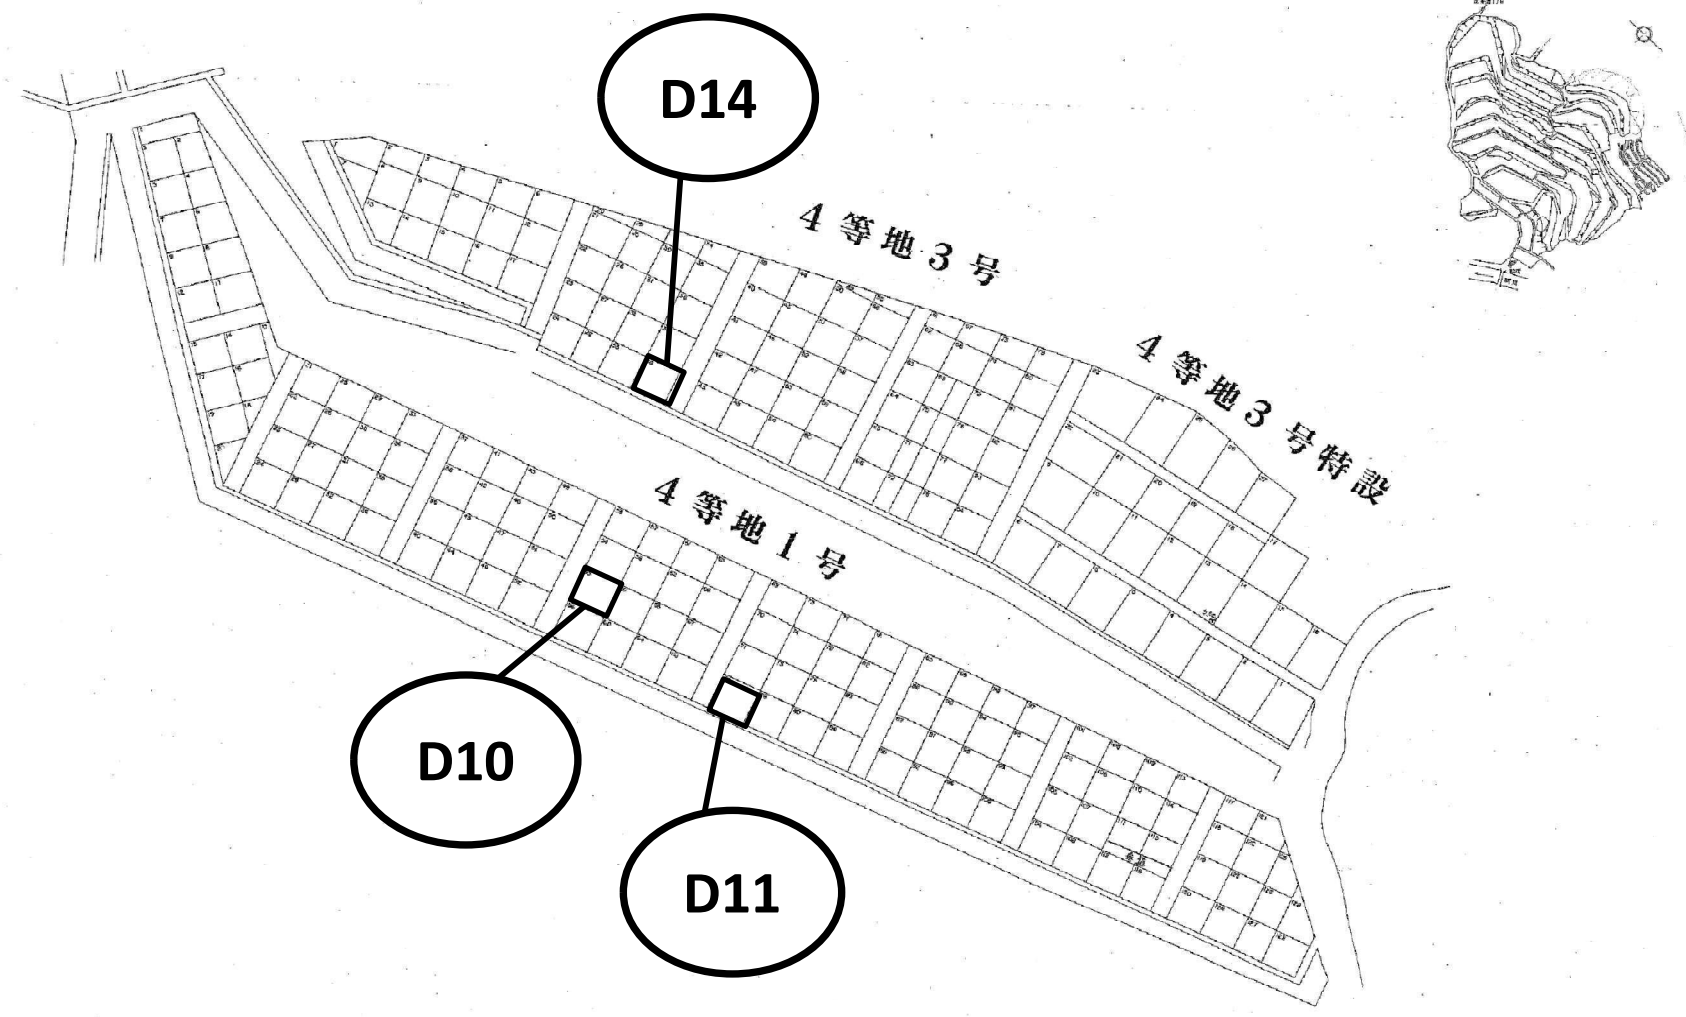

郡元墓地募集区画図面

(令和8年4月募集分)

所 在：郡元町9番

募集数：27区画

管理人：郡元墓地管理人

郡元墓地

郡元墓地平面圖

郡元墓地 1 等地 1 号

位置图

D32

D15

D1

D25

D26

郡元墓地 1等地 2号

位置图

D3

D29

郡元墓地 1 等地 3 号 (1 ~ 161 の 1)

位置図

郡元墓地 1等地 4号

位置図

郡元墓地 3等地 11号

位置图

D18

郡元墓地 3 等地 12・13号

位置图

D19

郡元墓地 4等地 1・3号・3号特設

位置図

郡元墓地 4 等地 2 号

位置图