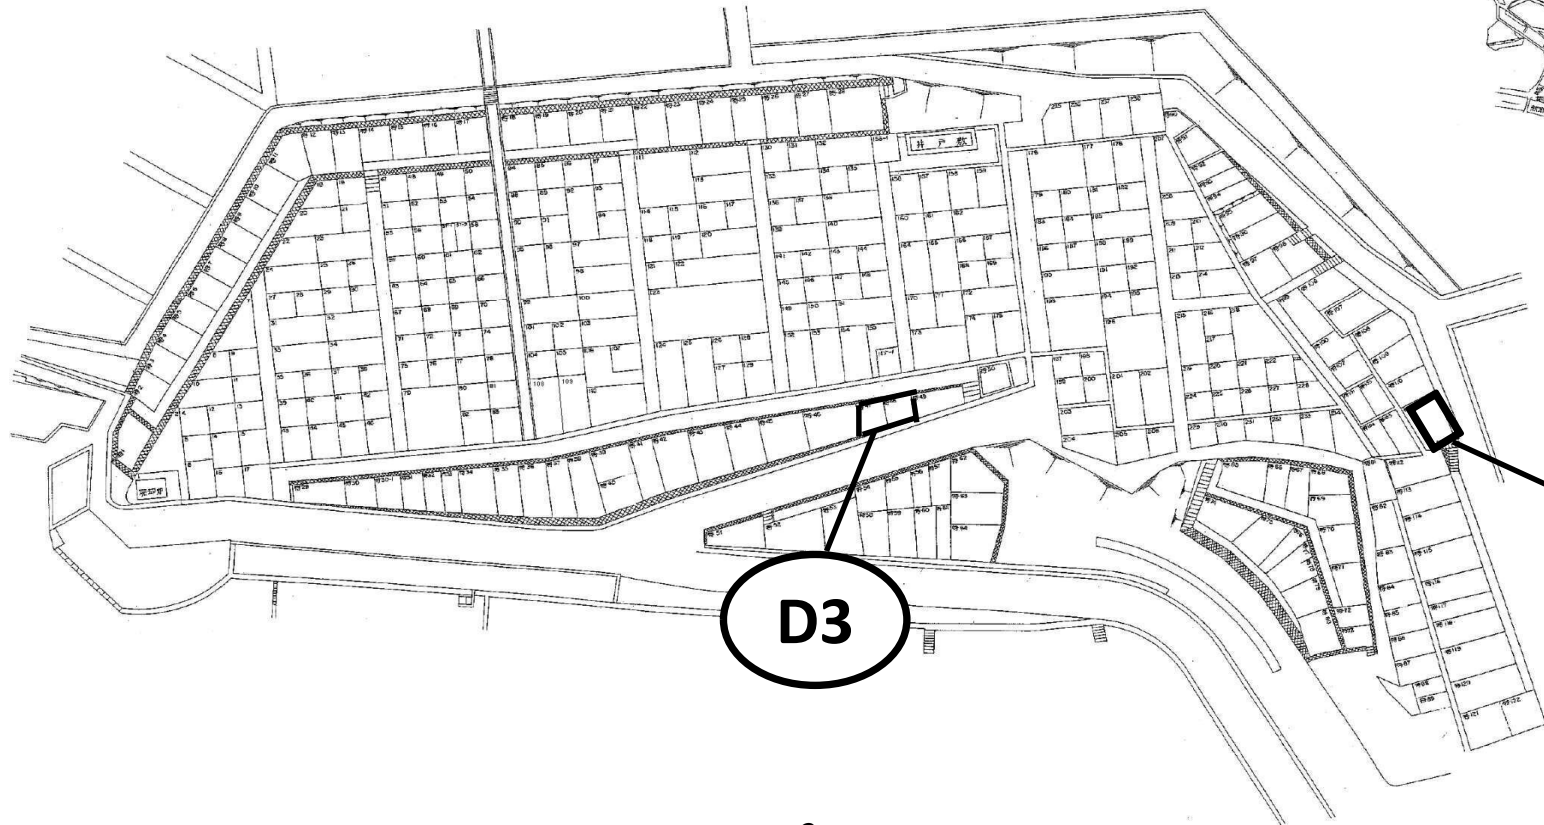

郡元墓地募集区画図面

(令和8年4月募集分)

所 在：郡元町9番

募集数：27区画

管理人：郡元墓地管理人

郡元墓地

郡元墓地平面圖

郡元墓地 1 等地 1 号

位置图

D32

D15

D1

D25

D26

郡元墓地 1等地 2号

位置图

D3

D29

郡元墓地 1 等地 3 号 (1 ~ 161 の 1)

位置図

郡元墓地 1等地 4号

位置図

郡元墓地 3等地 11号

位置图

D18

郡元墓地 3 等地 12・13号

位置图

D19

郡元墓地 4等地 1・3号・3号特設

位置図

郡元墓地 4 等地 2 号

位置图