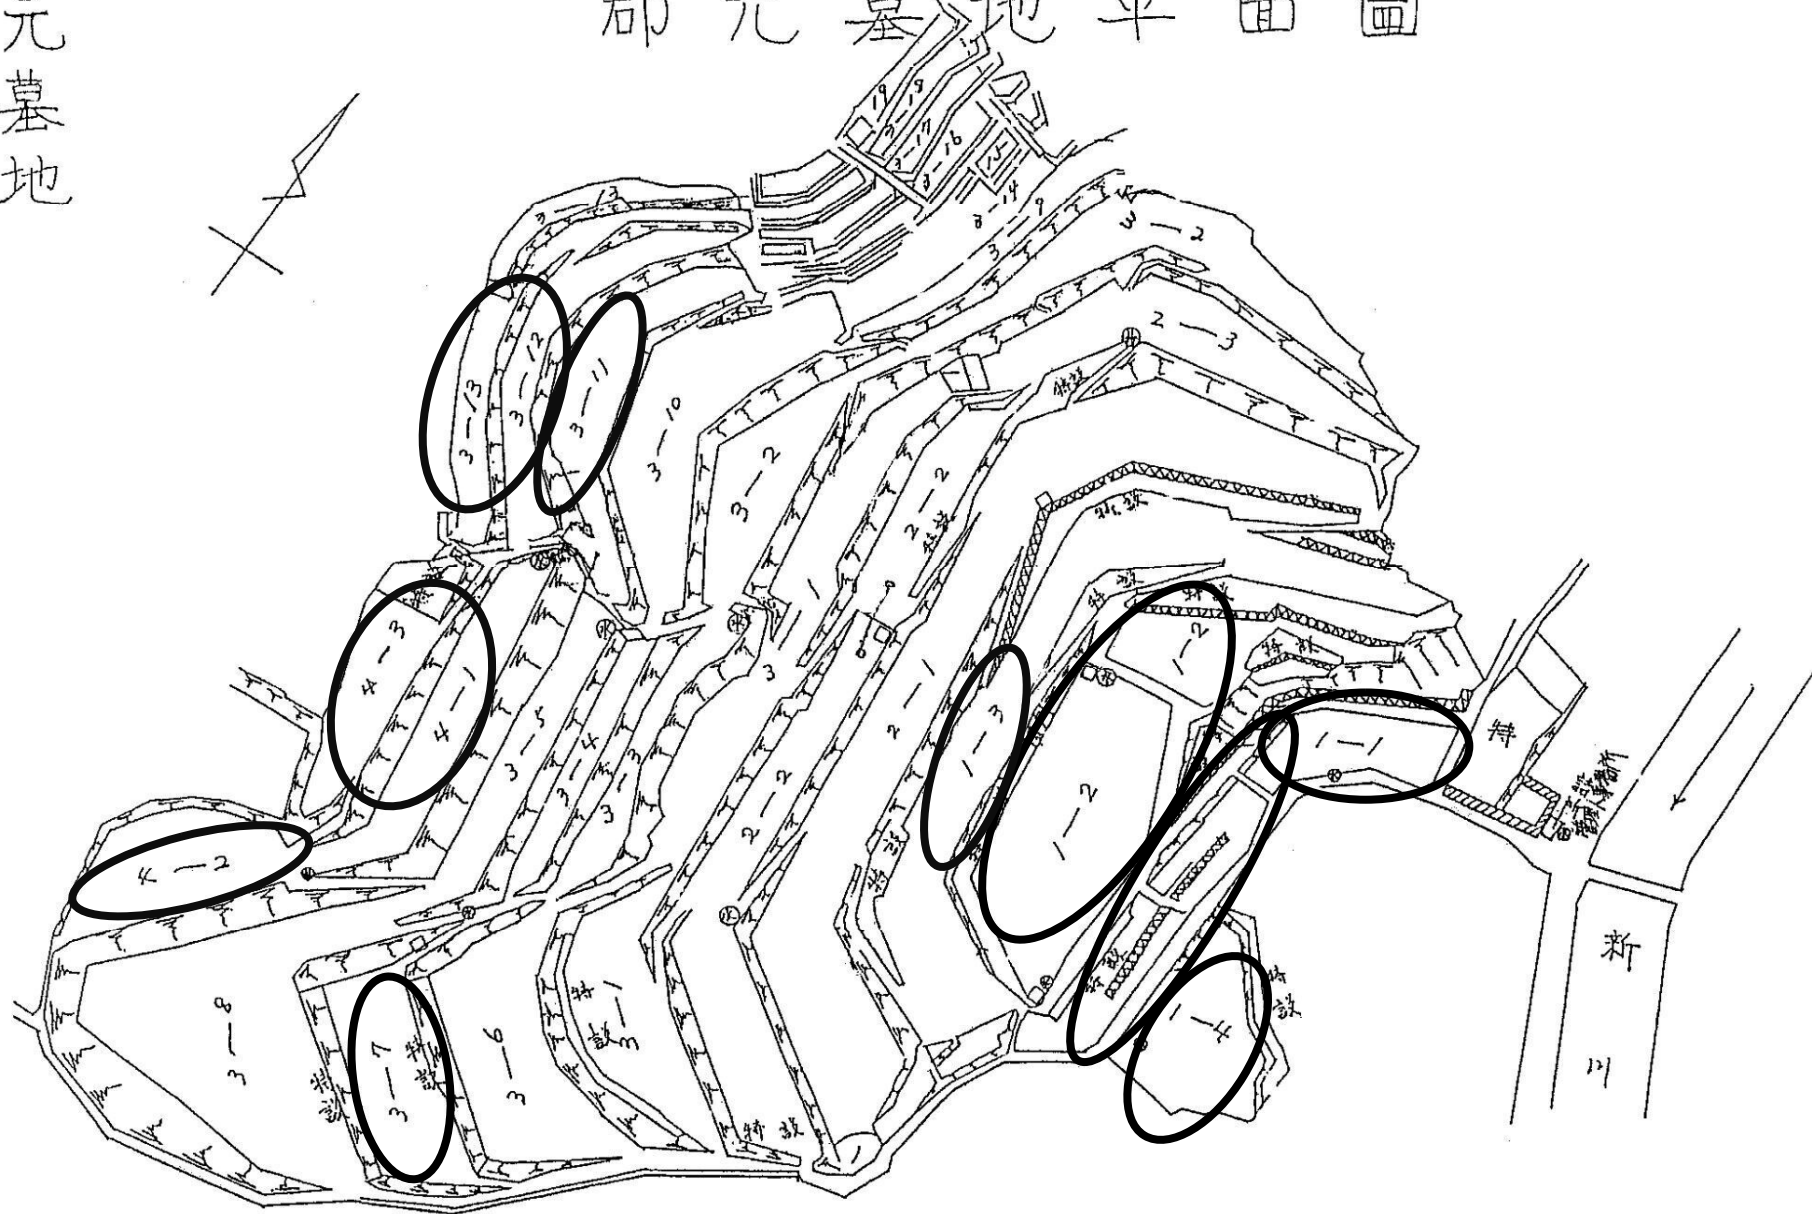

郡元墓地募集区画図面

(令和8年4月募集分)

所 在：郡元町9番

募集数：27区画

管理人：郡元墓地管理人

郡元墓地

郡元墓地平面圖

郡元墓地 1 等地 1 号

位置图

D32

D15

D1

D25

D26

郡元墓地 1等地 2号

位置图

D3

D29

郡元墓地 1 等地 3 号 (1 ~ 161 の 1)

位置図

郡元墓地 1等地 4号

位置図

郡元墓地 3等地 11号

位置图

D18

郡元墓地 3 等地 12・13号

位置图

D19

郡元墓地 4等地 1・3号・3号特設

位置図

郡元墓地 4 等地 2 号

位置图