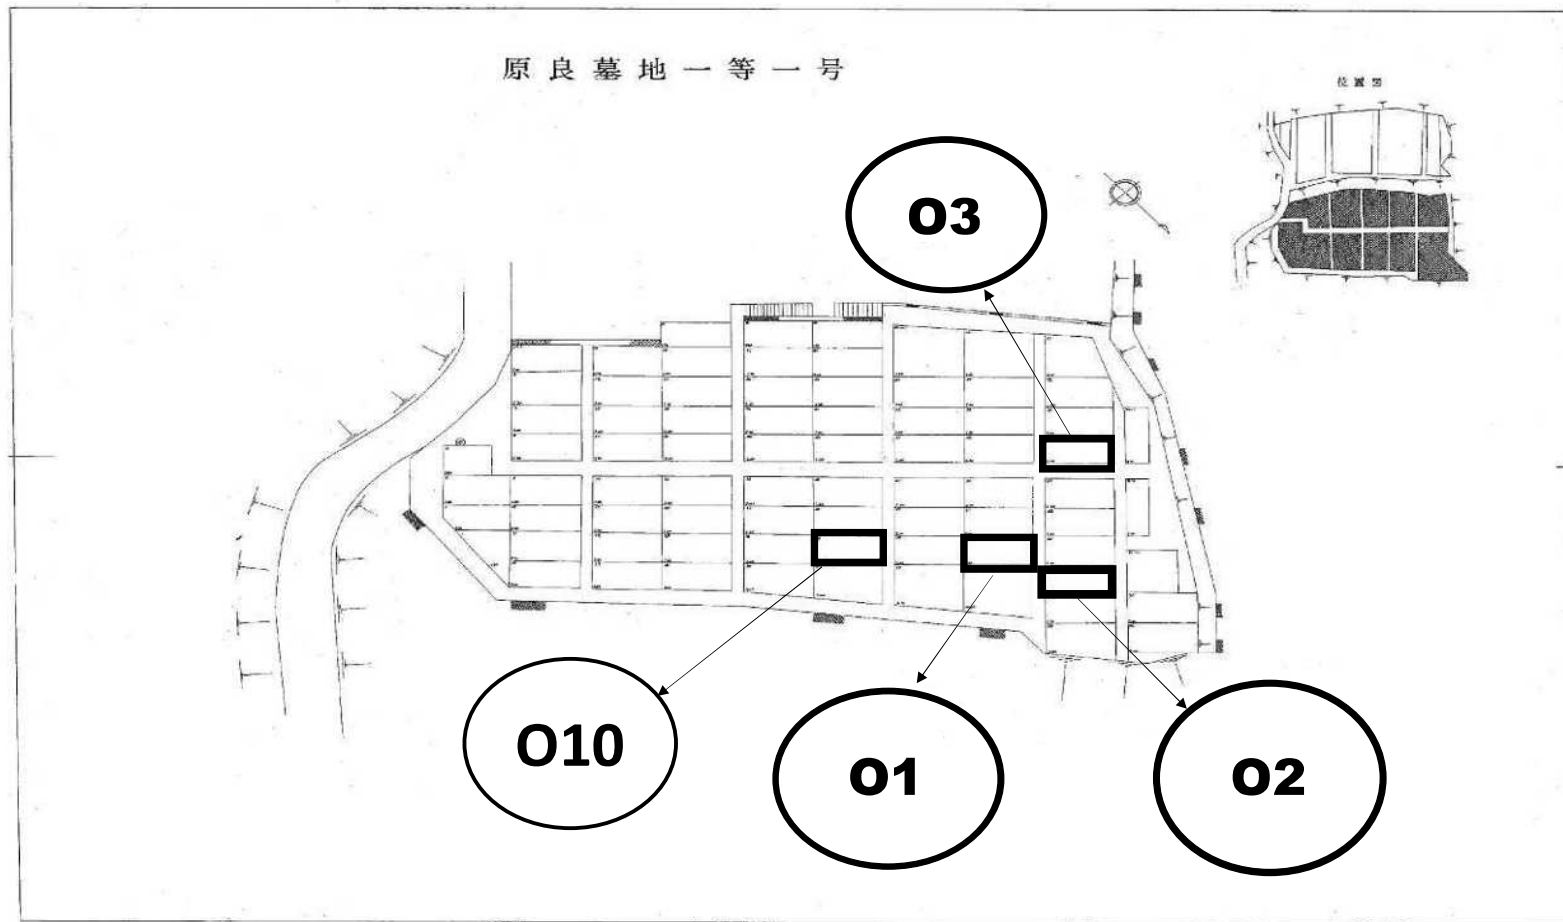

原良墓地募集区画図面

(令和6年6月募集分)

所 在：原良7丁目42番

募集数：11区画

管理人：唐湊墓地管理人兼務

原良墓地一 等 一 号

原良墓地一等二号