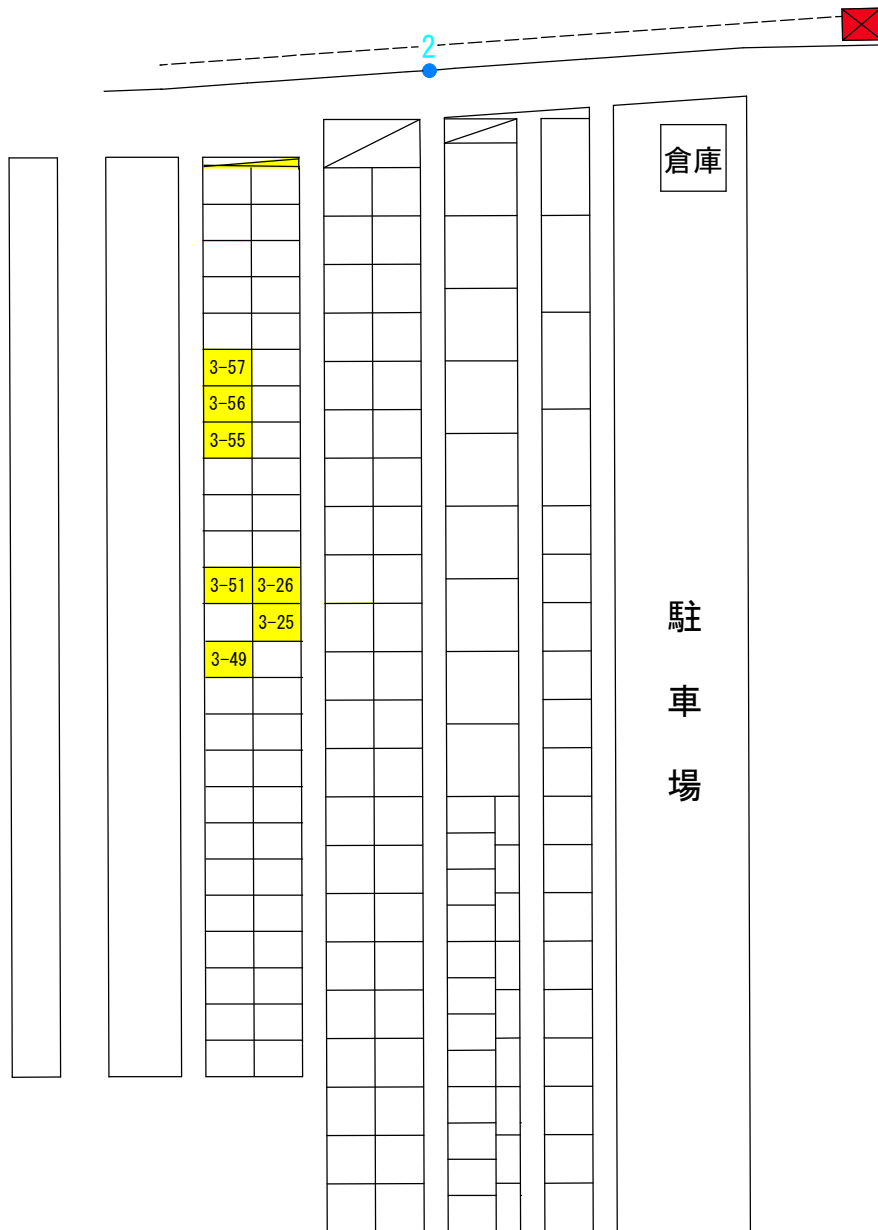

# 星ヶ峯墓園募集区画図面

(令和6年6月募集分)

所 在：五ヶ別府町1789番地2

募集数：151区画

管理人：星ヶ峯墓園管理人

# 星々峯墓園 4号区

水道栓

枯花置場

# 星々峯墓園 5号区

# 星ヶ峯墓園 1B号区