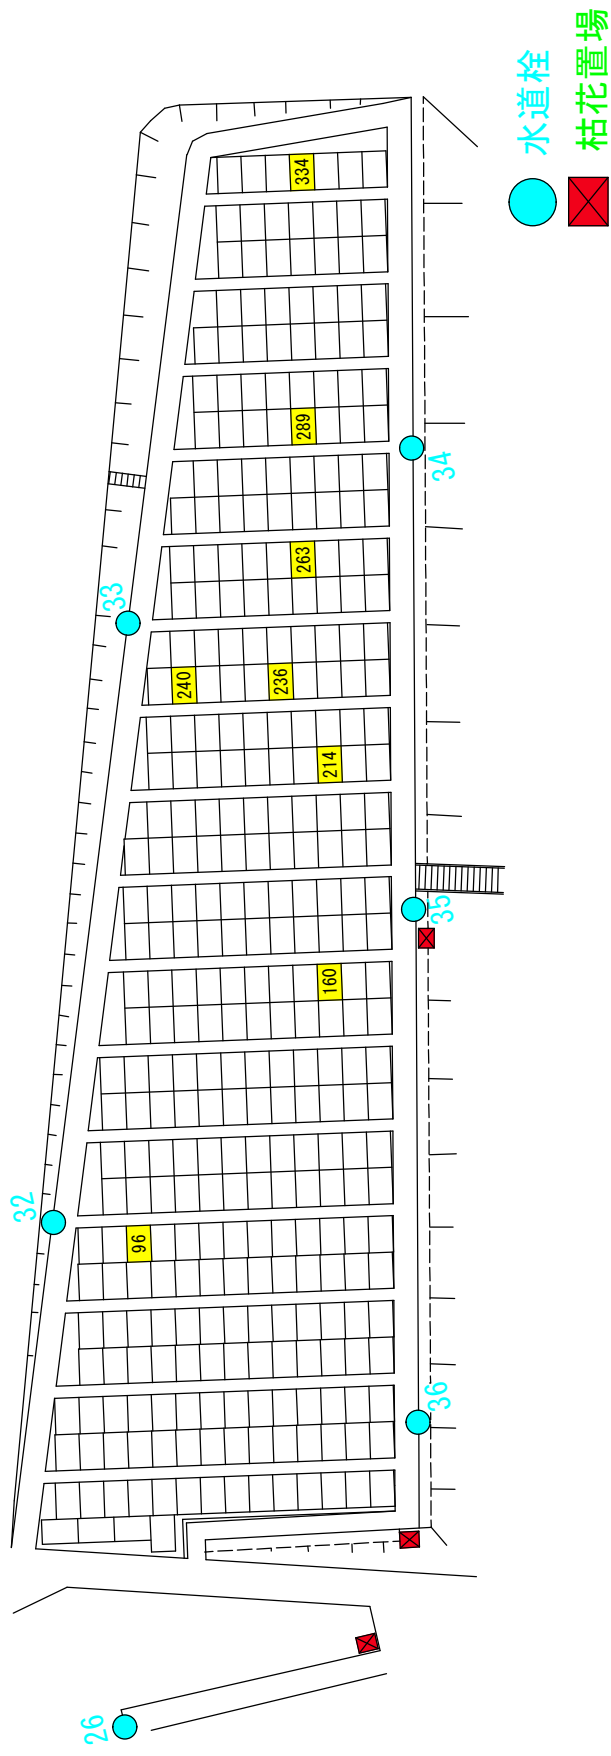

# 星ヶ峯墓園募集区画図面

(令和6年6月募集分)

所 在：五ヶ別府町1789番地2

募集数：151区画

管理人：星ヶ峯墓園管理人

# 星々峯墓園 2号区

- 水道栓
- 枯花置場

# 星々峯墓園 4号区

水道栓

枯花置場

# 星々峯墓園 5号区