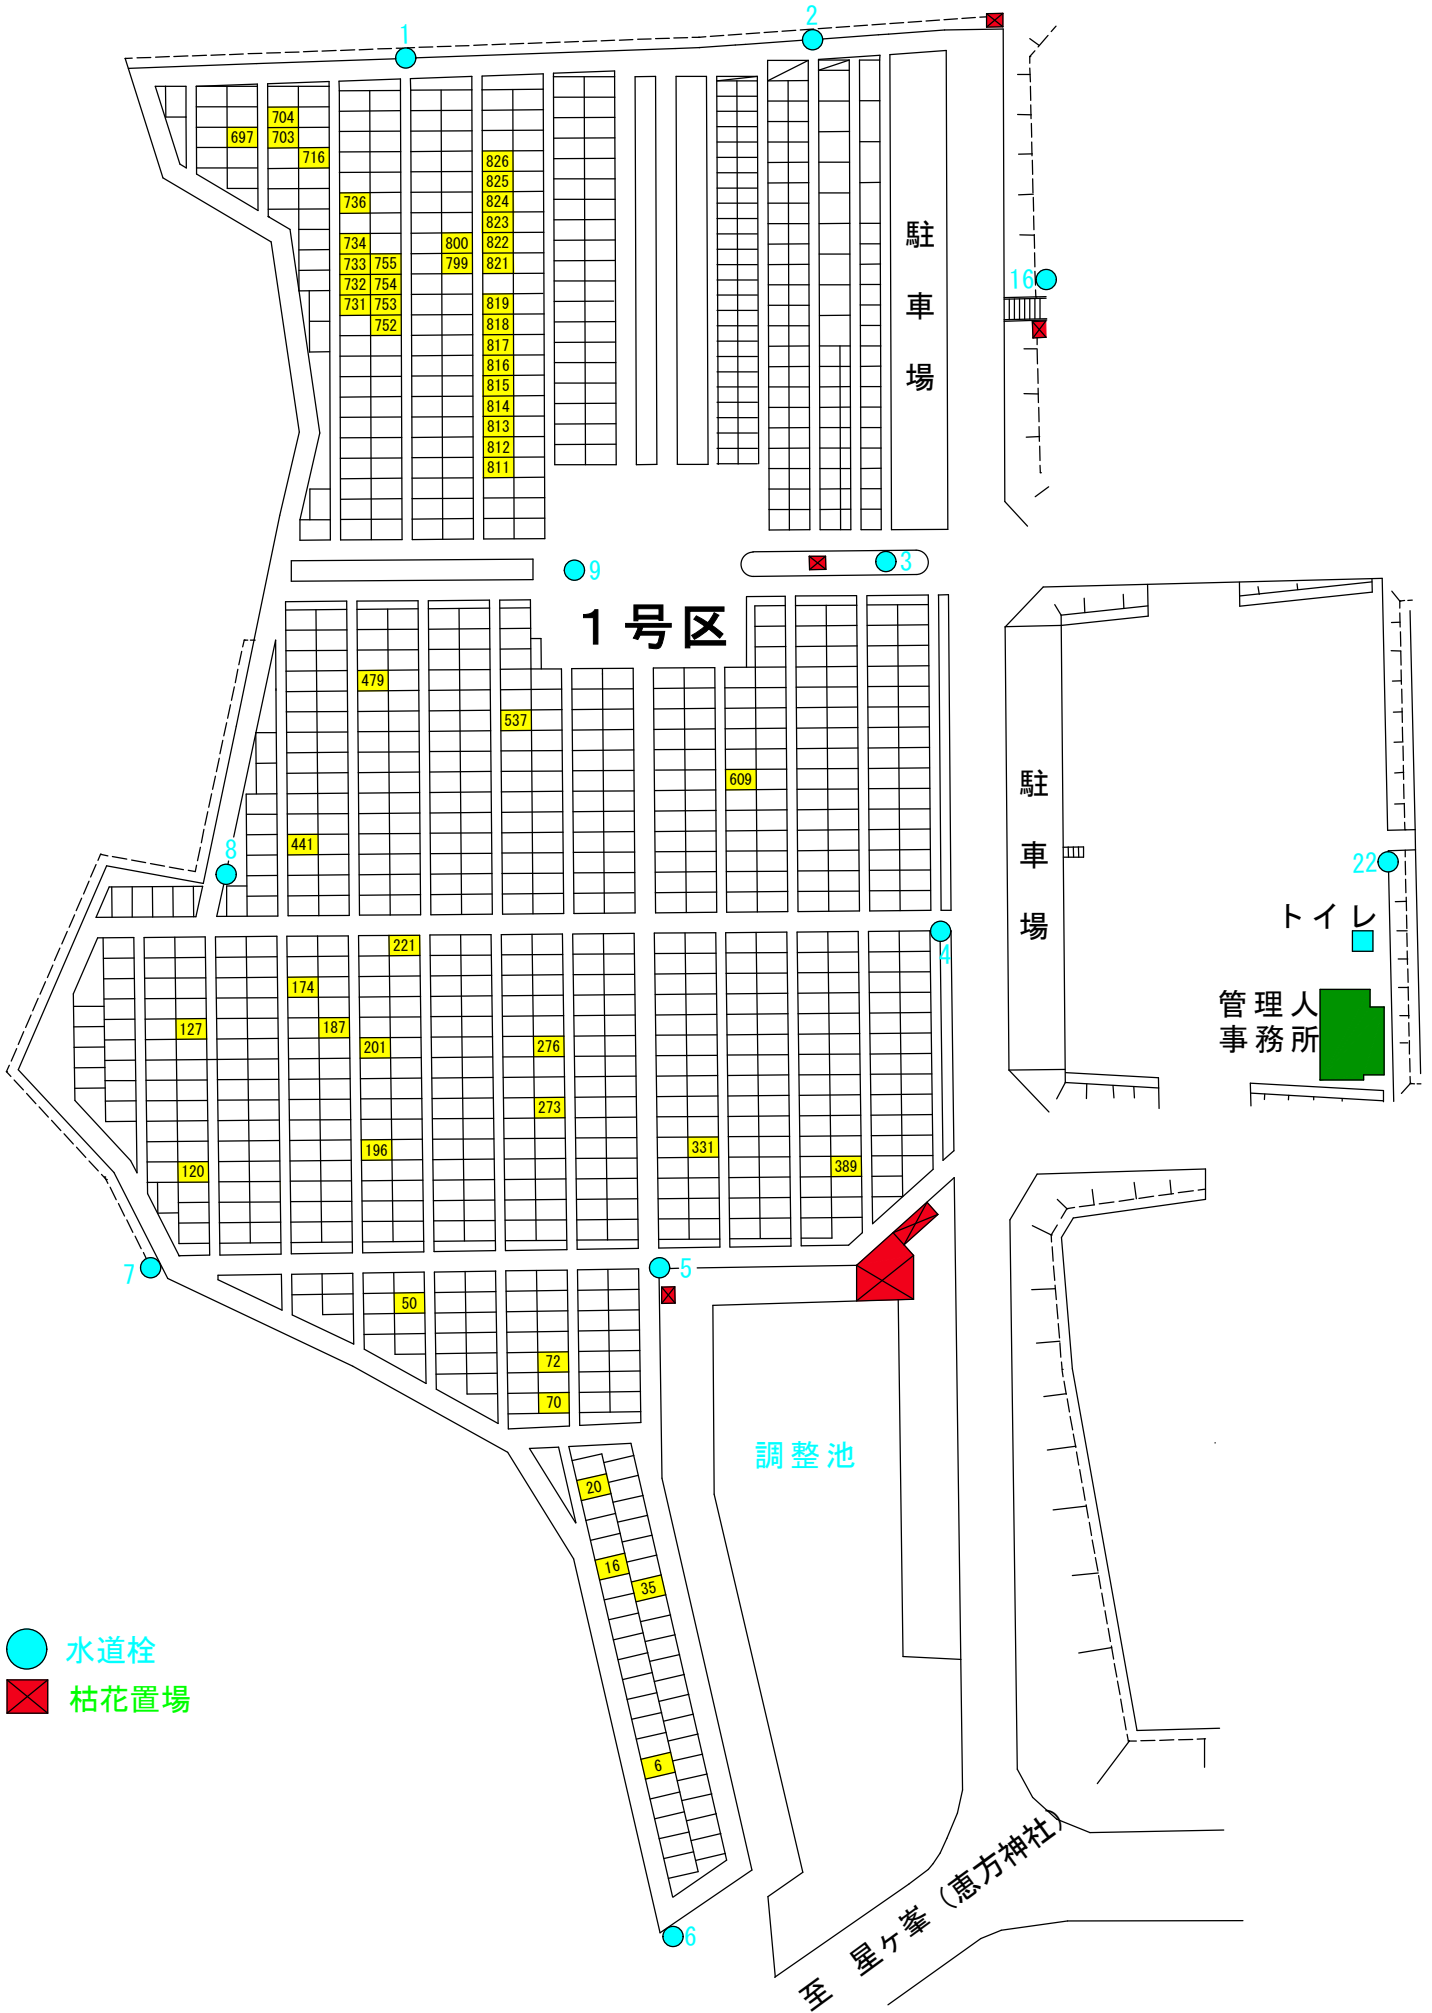

# 星ヶ峯墓園募集区画図面

(令和6年6月募集分)

所 在：五ヶ別府町1789番地2

募集数：151区画

管理人：星ヶ峯墓園管理人

# 星ヶ峯墓園 1号区

-  水道栓
-  枯花置場

# 星々峯墓園 2号区

- 水道栓
- 枯花置場

# 星々峯墓園 5号区