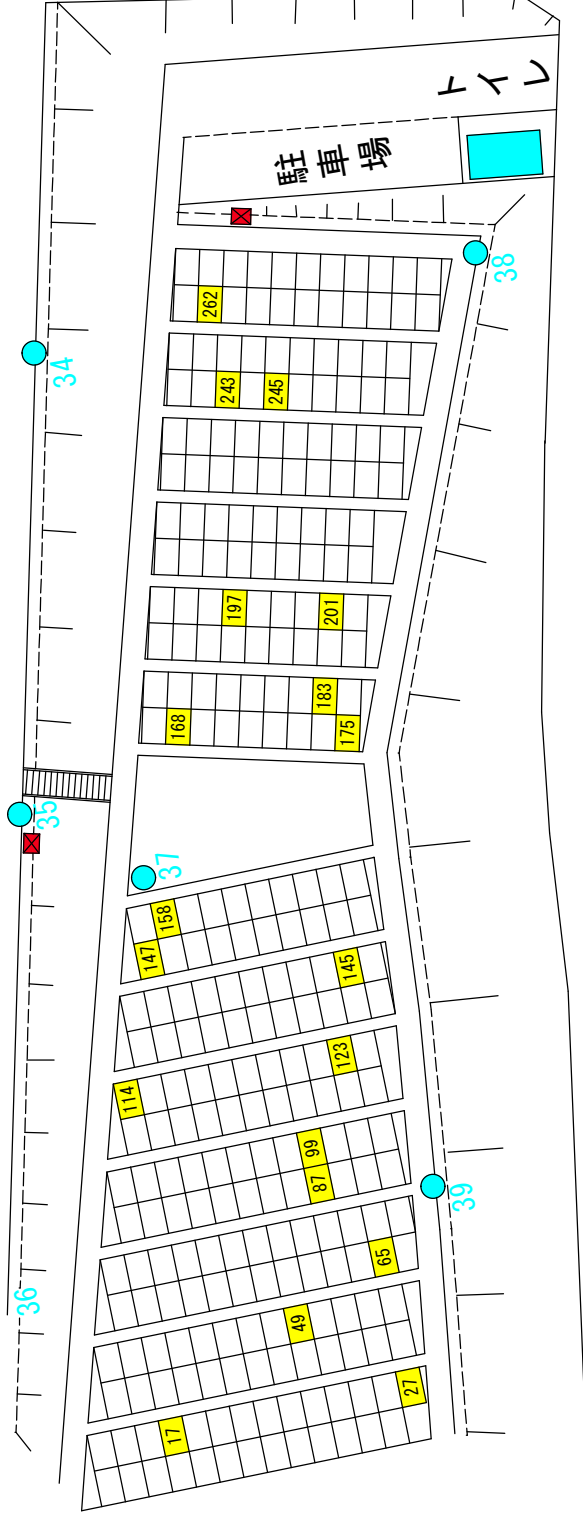

星ヶ峯墓園 4B号区

水道栓

枯花置場