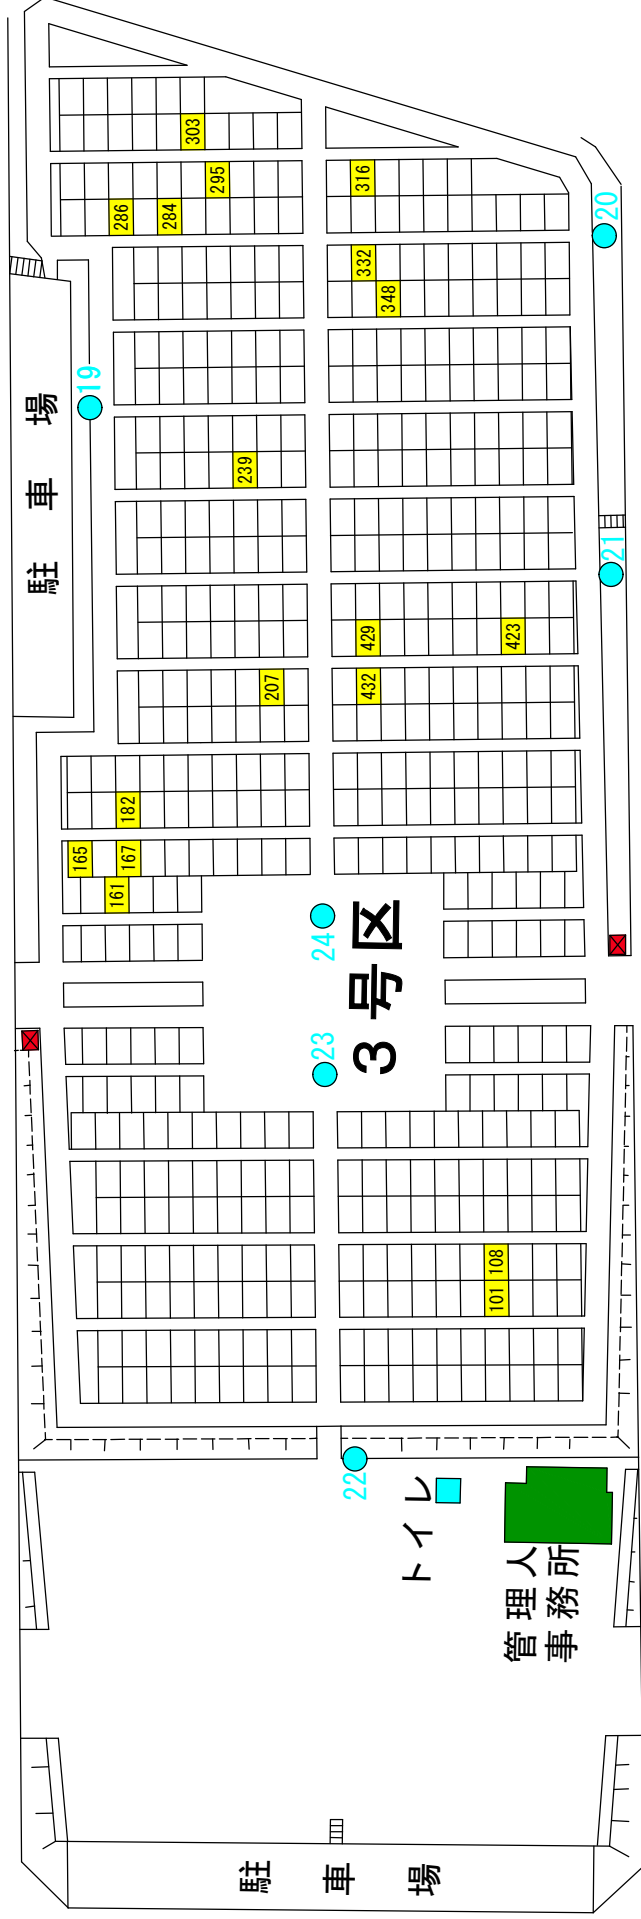

星ヶ峯墓園 3号区

- 水道栓
- 枯花置場