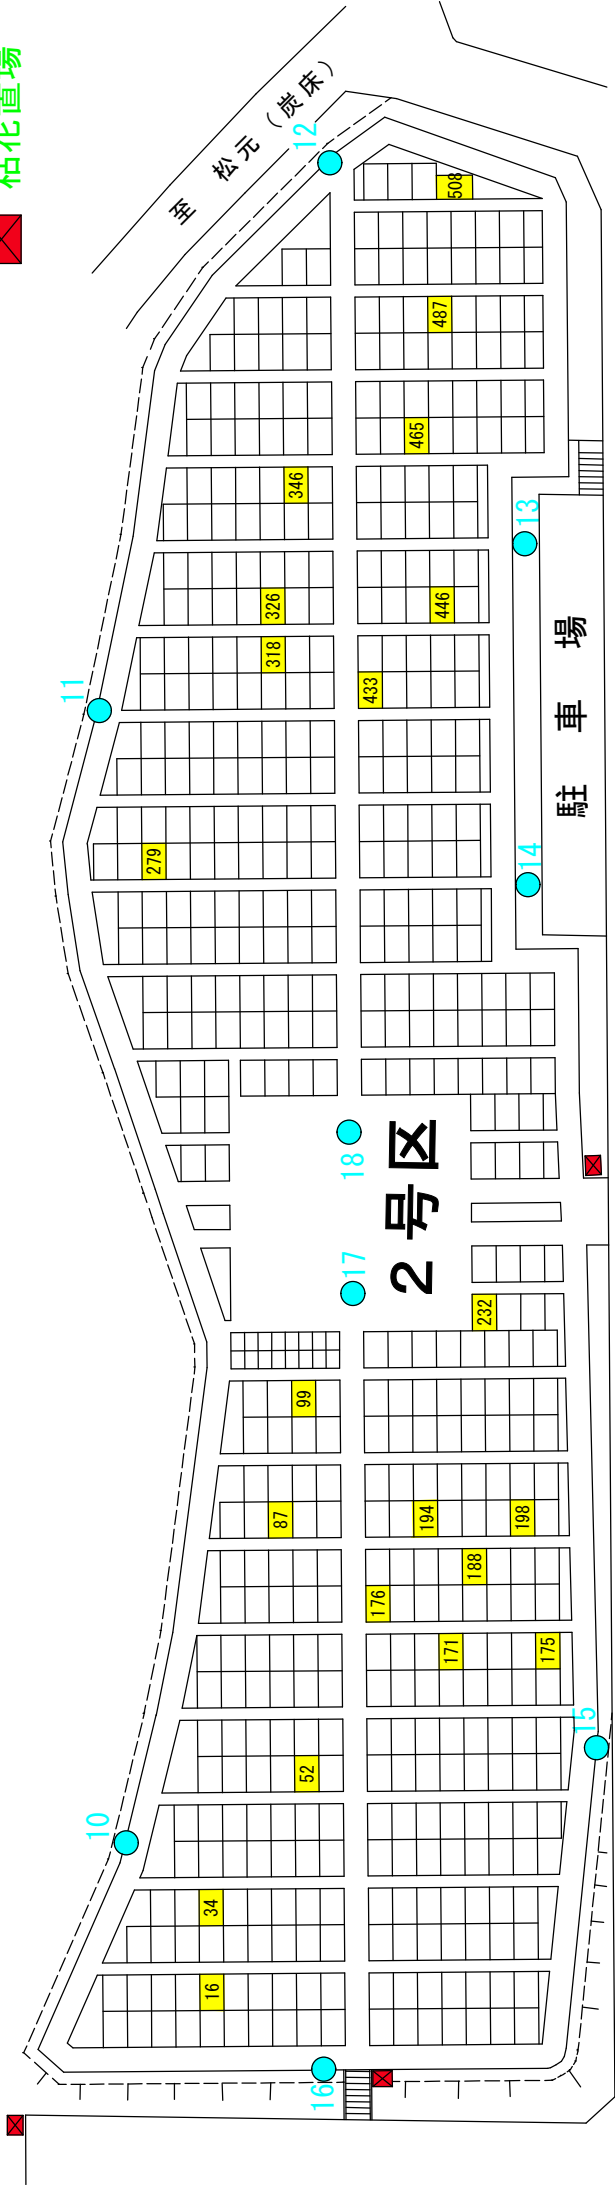

# 星ヶ峯墓園募集区画図面

(令和6年6月募集分)

所 在：五ヶ別府町1789番地2

募集数：151区画

管理人：星ヶ峯墓園管理人

# 星ヶ峯墓園 1号区

-  水道栓
-  枯花置場

# 星々峯墓園 2号区

- 水道栓
- 枯花置場

# 星々峯墓園 5号区