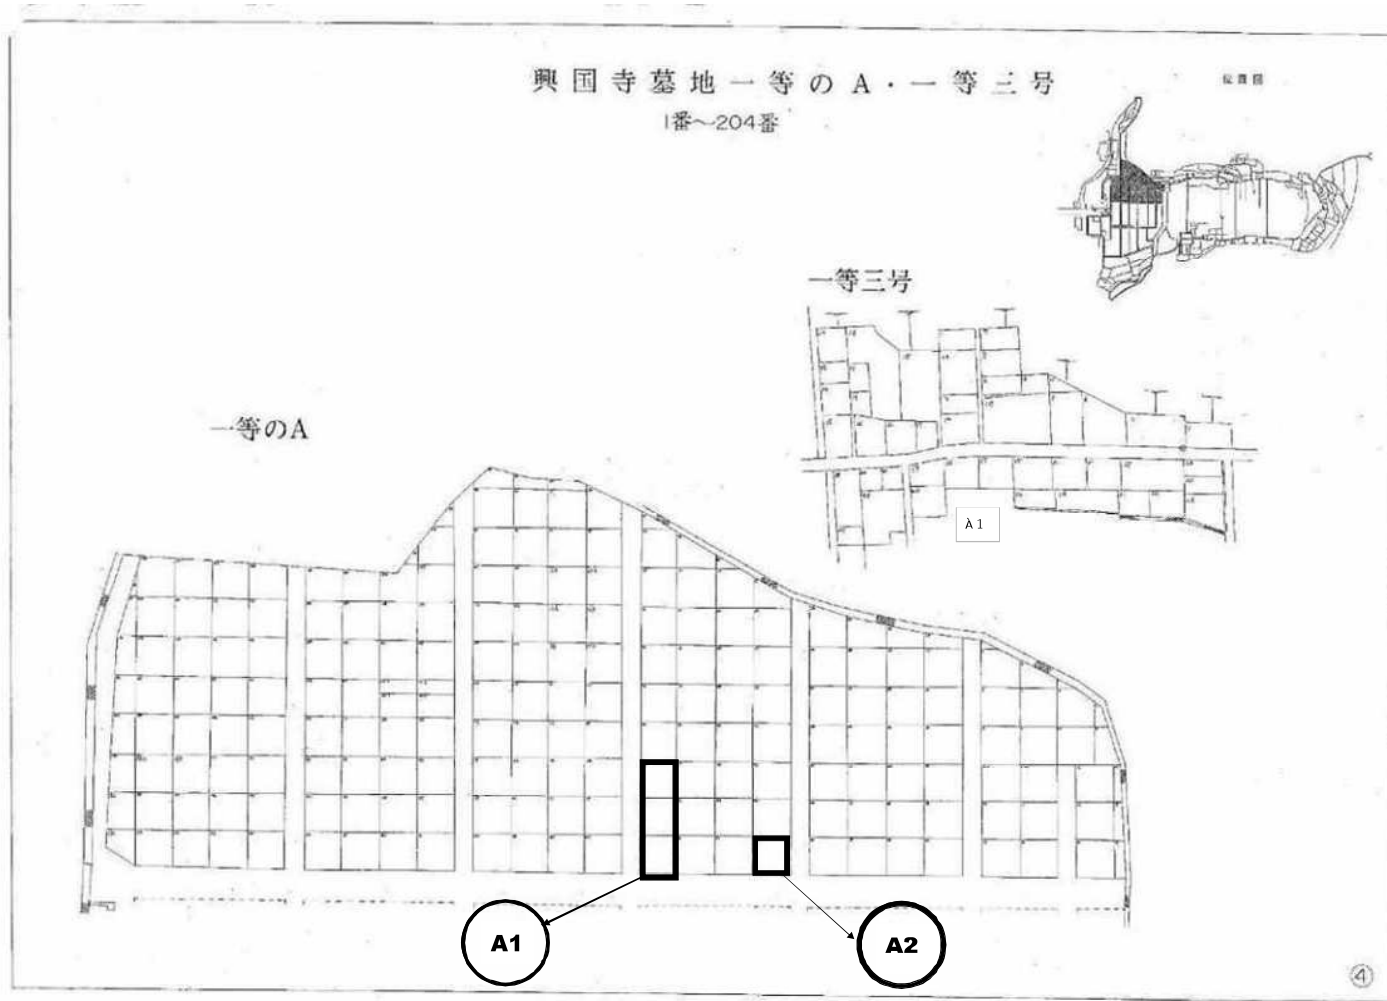

興国寺墓地募集区画図面

(令和6年6月募集分)

所 在：冷水町4番

募集数：13区画

管理人：坂元墓地管理人兼務

興国寺墓地一 等 一 号

位置图