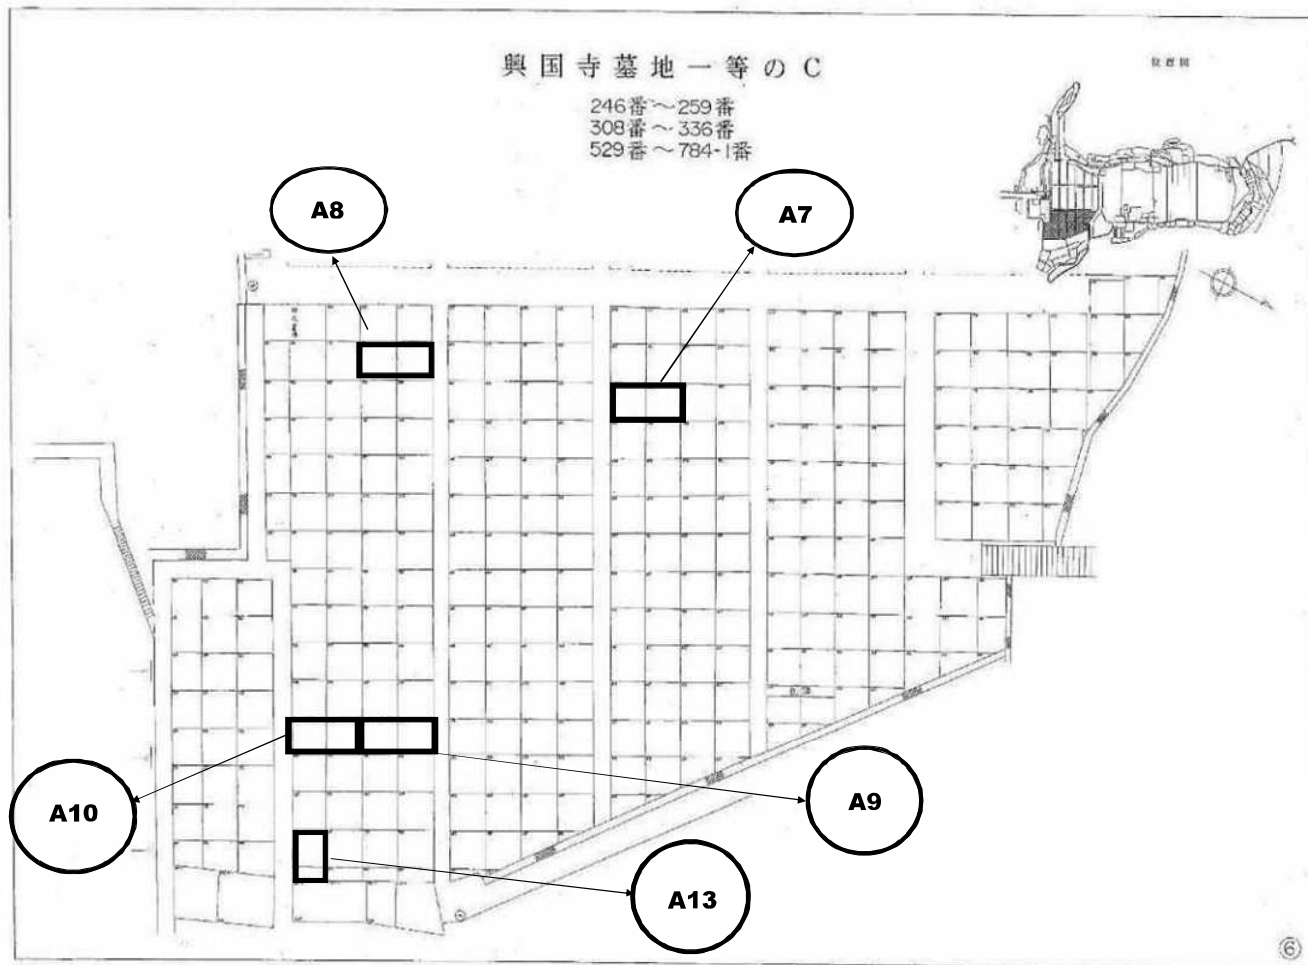

興国寺墓地募集区画図面

(令和6年6月募集分)

所 在：冷水町4番

募集数：13区画

管理人：坂元墓地管理人兼務

興国寺墓地一 等 一 号

位置图