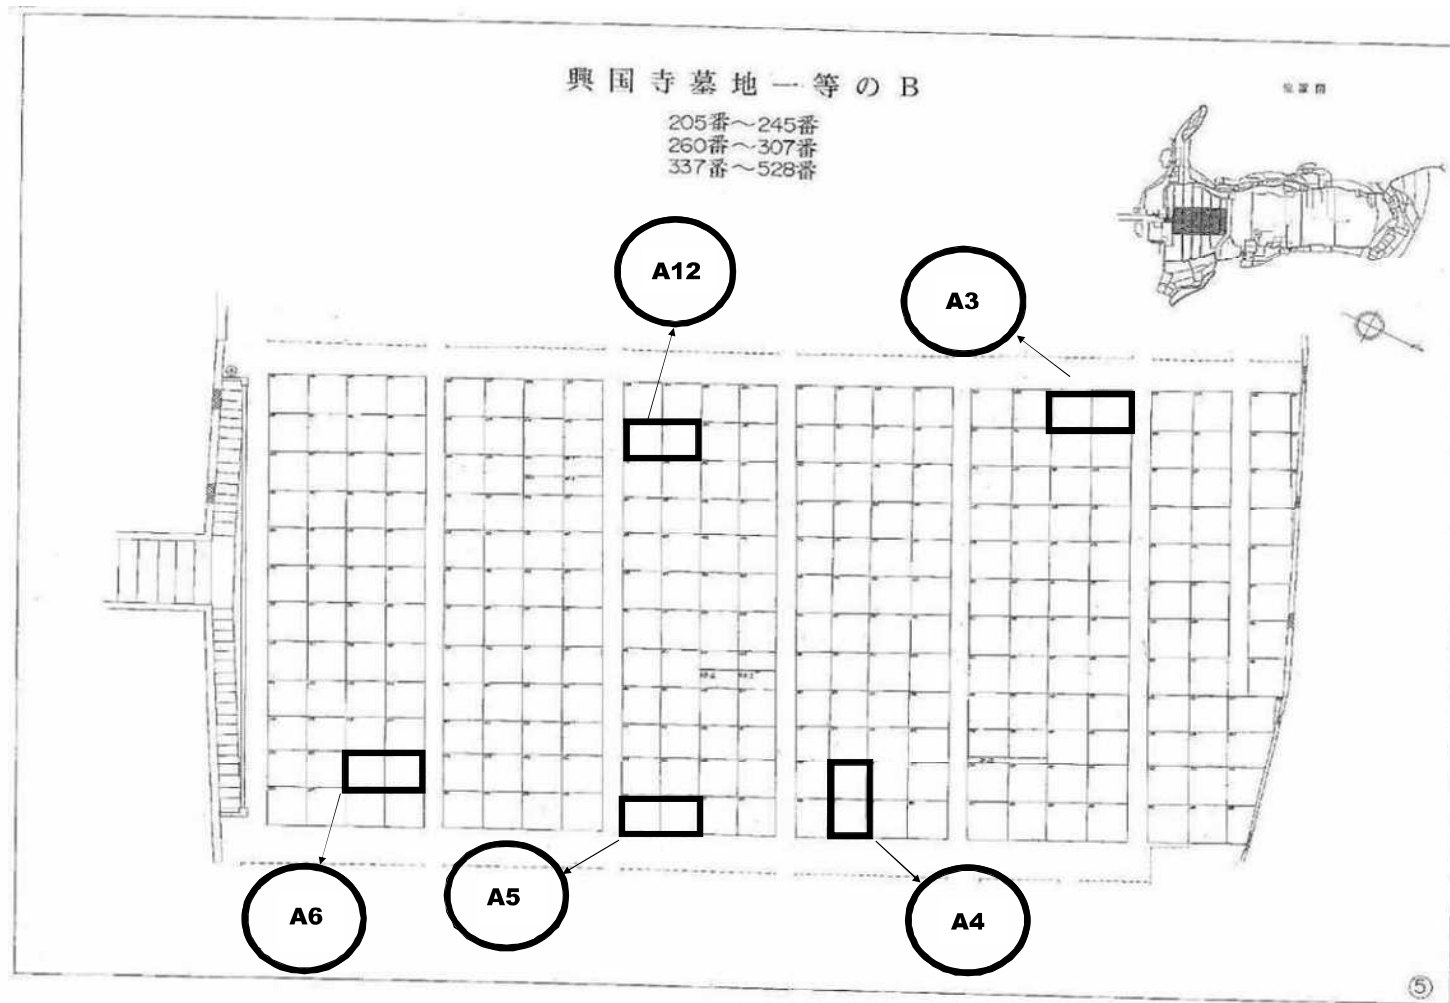

興国寺墓地募集区画図面

(令和6年6月募集分)

所 在：冷水町4番

募集数：13区画

管理人：坂元墓地管理人兼務

興国寺墓地一 等 一 号

位置图