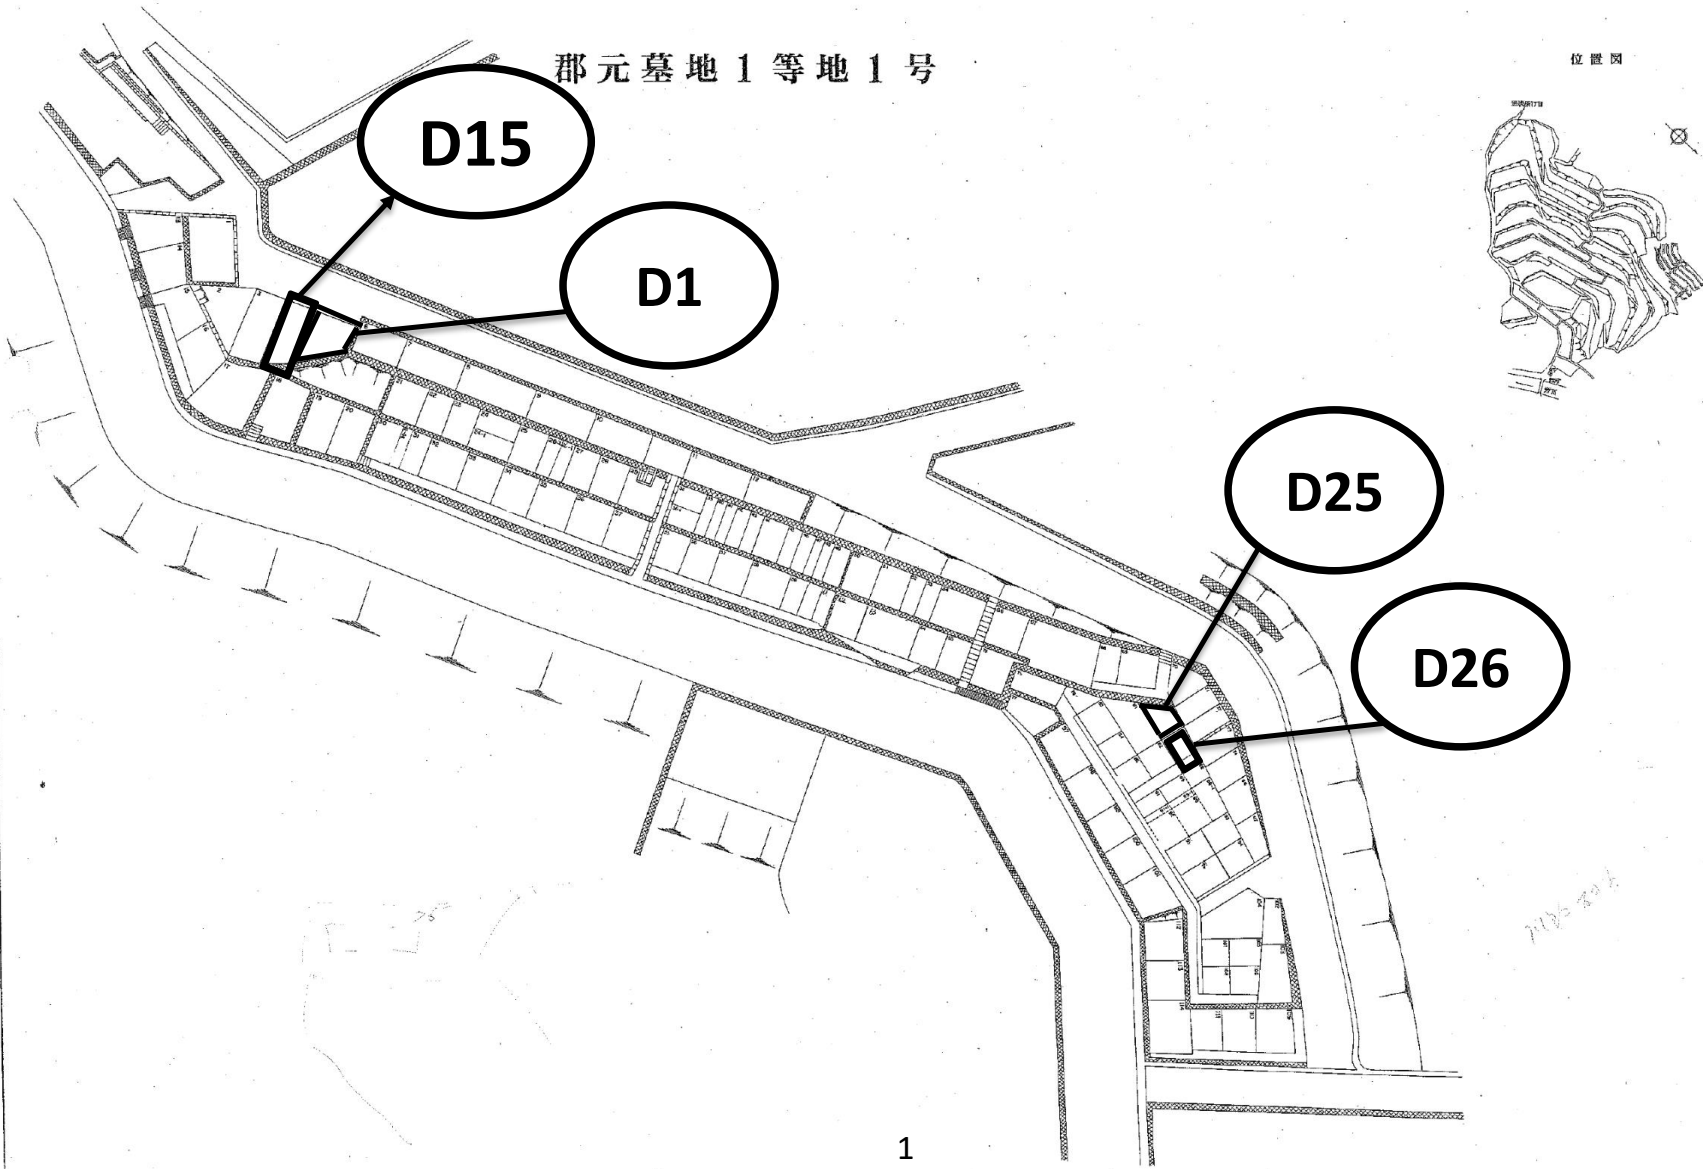

# 郡元墓地募集区画図面

(令和6年6月募集分)

所 在：郡元町9番

募集数：22区画

管理人：郡元墓地管理人

郡元墓地

郡元墓地平面圖

郡元墓地 1等地 1号

位置図

郡元墓地 1等地 2号

位置图

D3

D2

郡元墓地 1 等地 3 号 (1 ~ 161 の 1)

位置図

郡元墓地 1等地 3号 (162 ~ 353)

位置図

郡元墓地 1等地 4号

位置図

郡元墓地 3等地 7号

位置図

D24

郡元墓地 3等地 11号

D18

郡元墓地 4等地 2号

位置図

D13