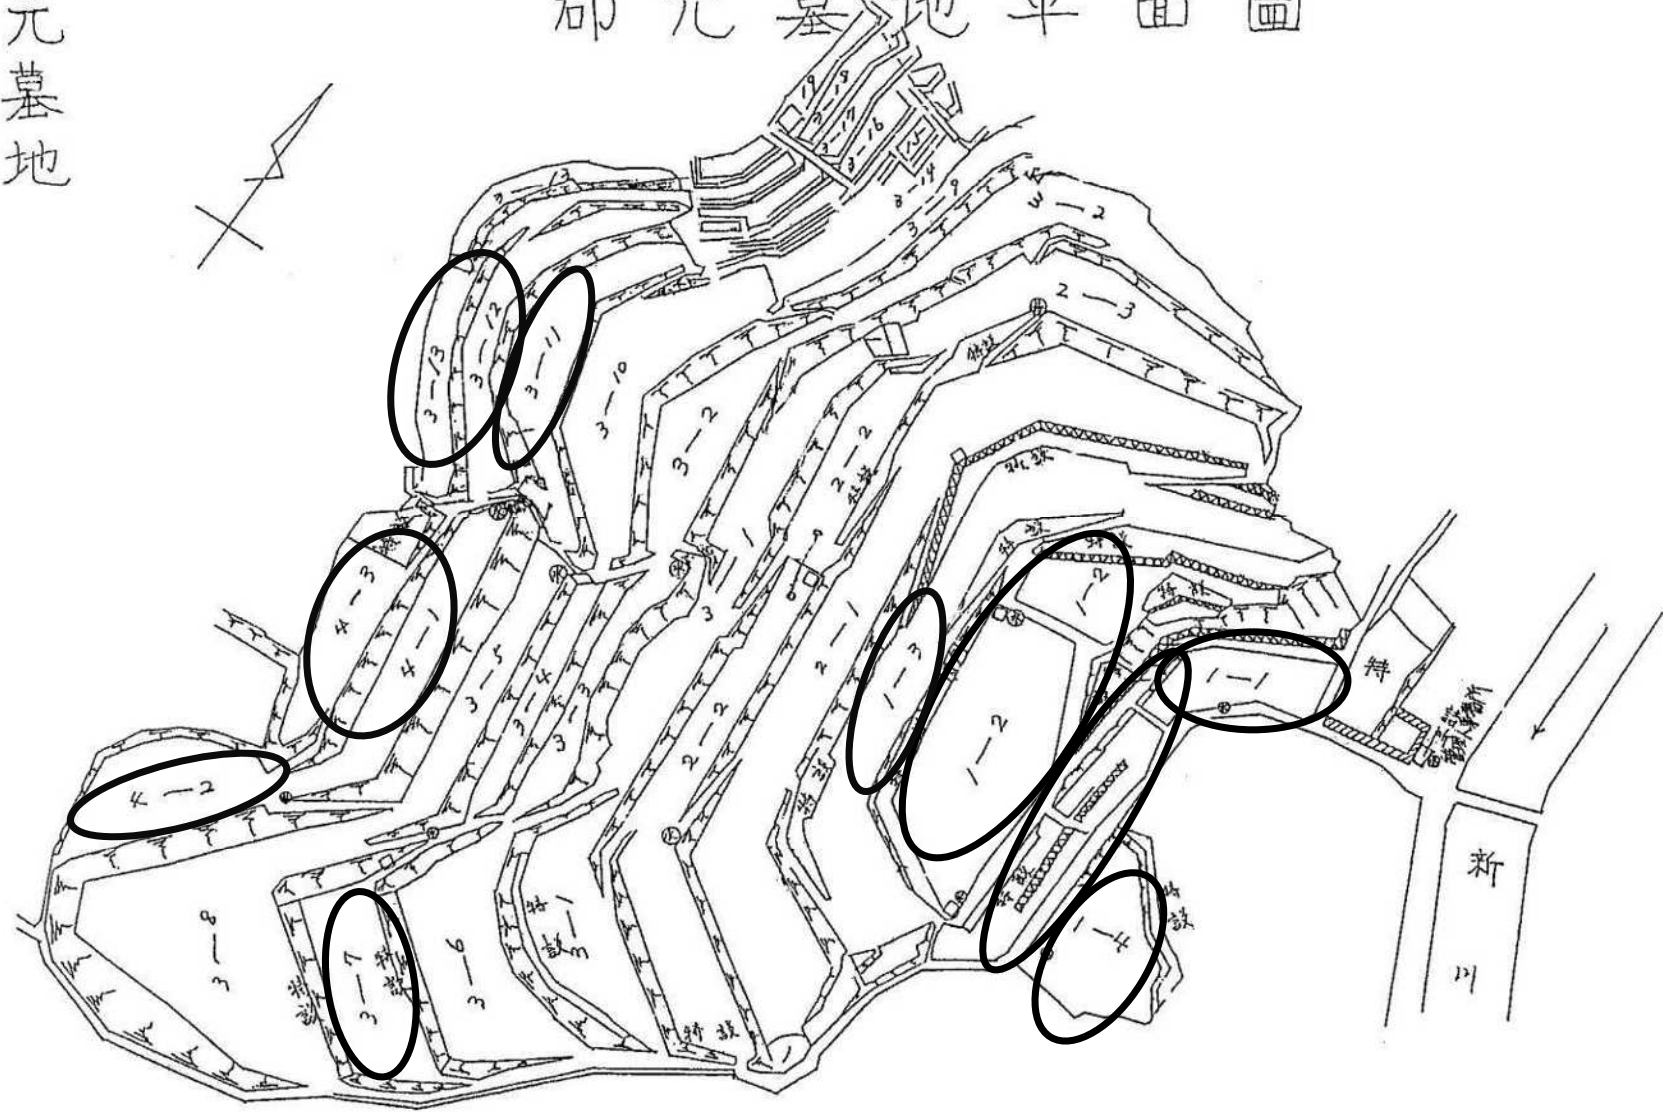

# 郡元墓地募集区画図面

(令和6年6月募集分)

所 在：郡元町9番

募集数：22区画

管理人：郡元墓地管理人

郡元墓地

郡元墓地平面圖

郡元墓地 1等地 1号

位置図

郡元墓地 1等地 2号

位置图

D3

D2

郡元墓地 1 等地 3 号 (1 ~ 161 の 1)

位置図

郡元墓地 1等地 3号 (162 ~ 353)

位置図

郡元墓地 1等地 4号

位置図

郡元墓地 3等地 7号

位置図

D24

郡元墓地 3等地 11号

D18

郡元墓地 4等地 2号

位置図

D13