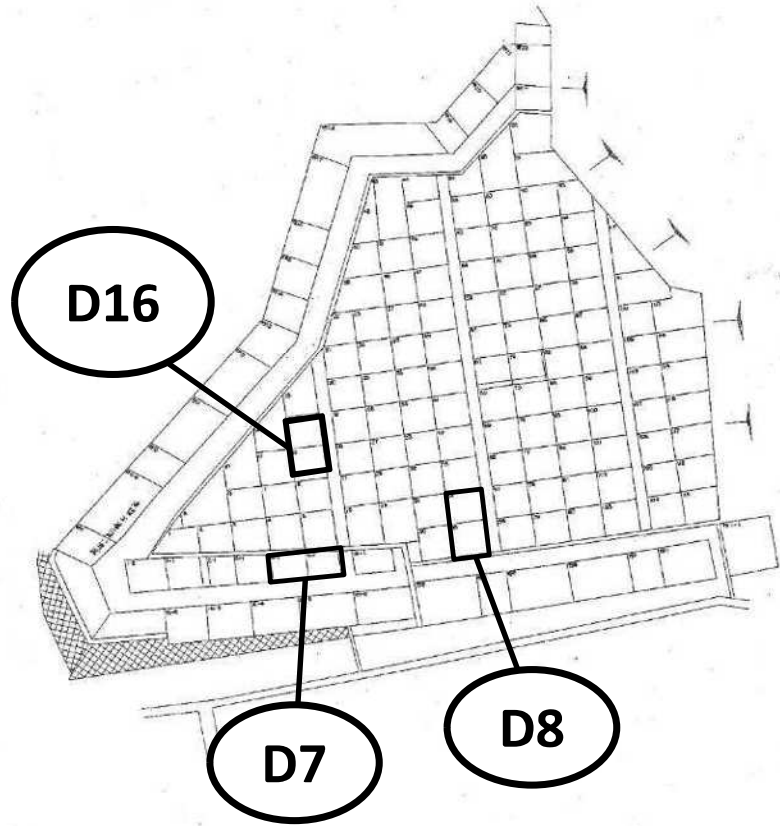

# 郡元墓地募集区画図面

(令和6年6月募集分)

所 在：郡元町9番

募集数：22区画

管理人：郡元墓地管理人

郡元墓地

郡元墓地平面圖

郡元墓地 1等地 1号

位置図

郡元墓地 1等地 2号

位置图

D3

D2

郡元墓地 1 等地 3 号 (1 ~ 161 の 1)

位置図

郡元墓地 1等地 3号 (162 ~ 353)

位置図

郡元墓地 1等地 4号

位置図

郡元墓地 3等地 7号

位置図

D24

郡元墓地 3等地 11号

D18

郡元墓地 4等地 2号

位置図

D13