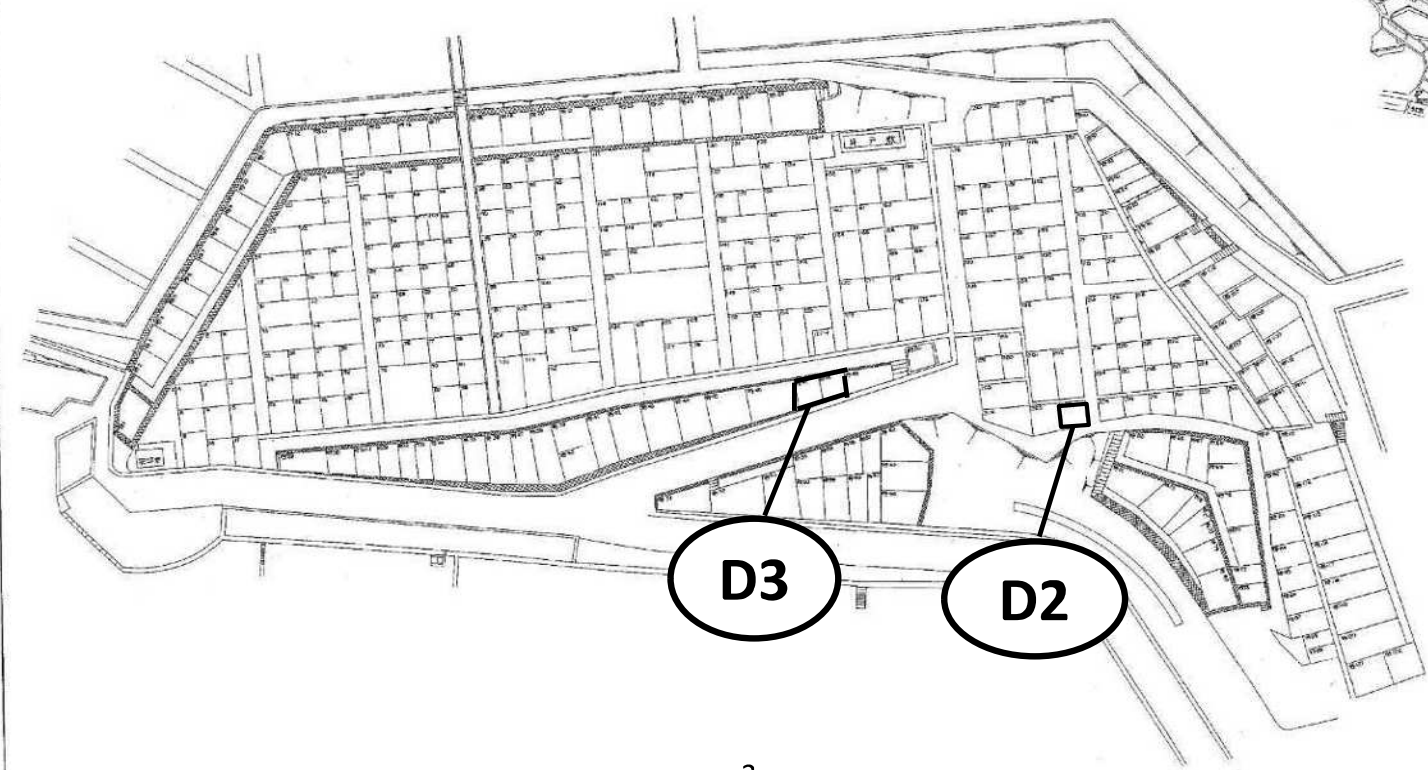

# 郡元墓地募集区画図面

(令和6年6月募集分)

所 在：郡元町9番

募集数：22区画

管理人：郡元墓地管理人

郡元墓地

郡元墓地平面圖

郡元墓地 1等地 1号

位置図

郡元墓地 1等地 2号

位置图

D3

D2

郡元墓地 1 等地 3 号 (1 ~ 161 の 1)

位置図

郡元墓地 1等地 3号 (162 ~ 353)

位置図

郡元墓地 1等地 4号

位置図

郡元墓地 3等地 7号

位置図

D24

郡元墓地 3等地 11号

D18

郡元墓地 4等地 2号

位置図

D13