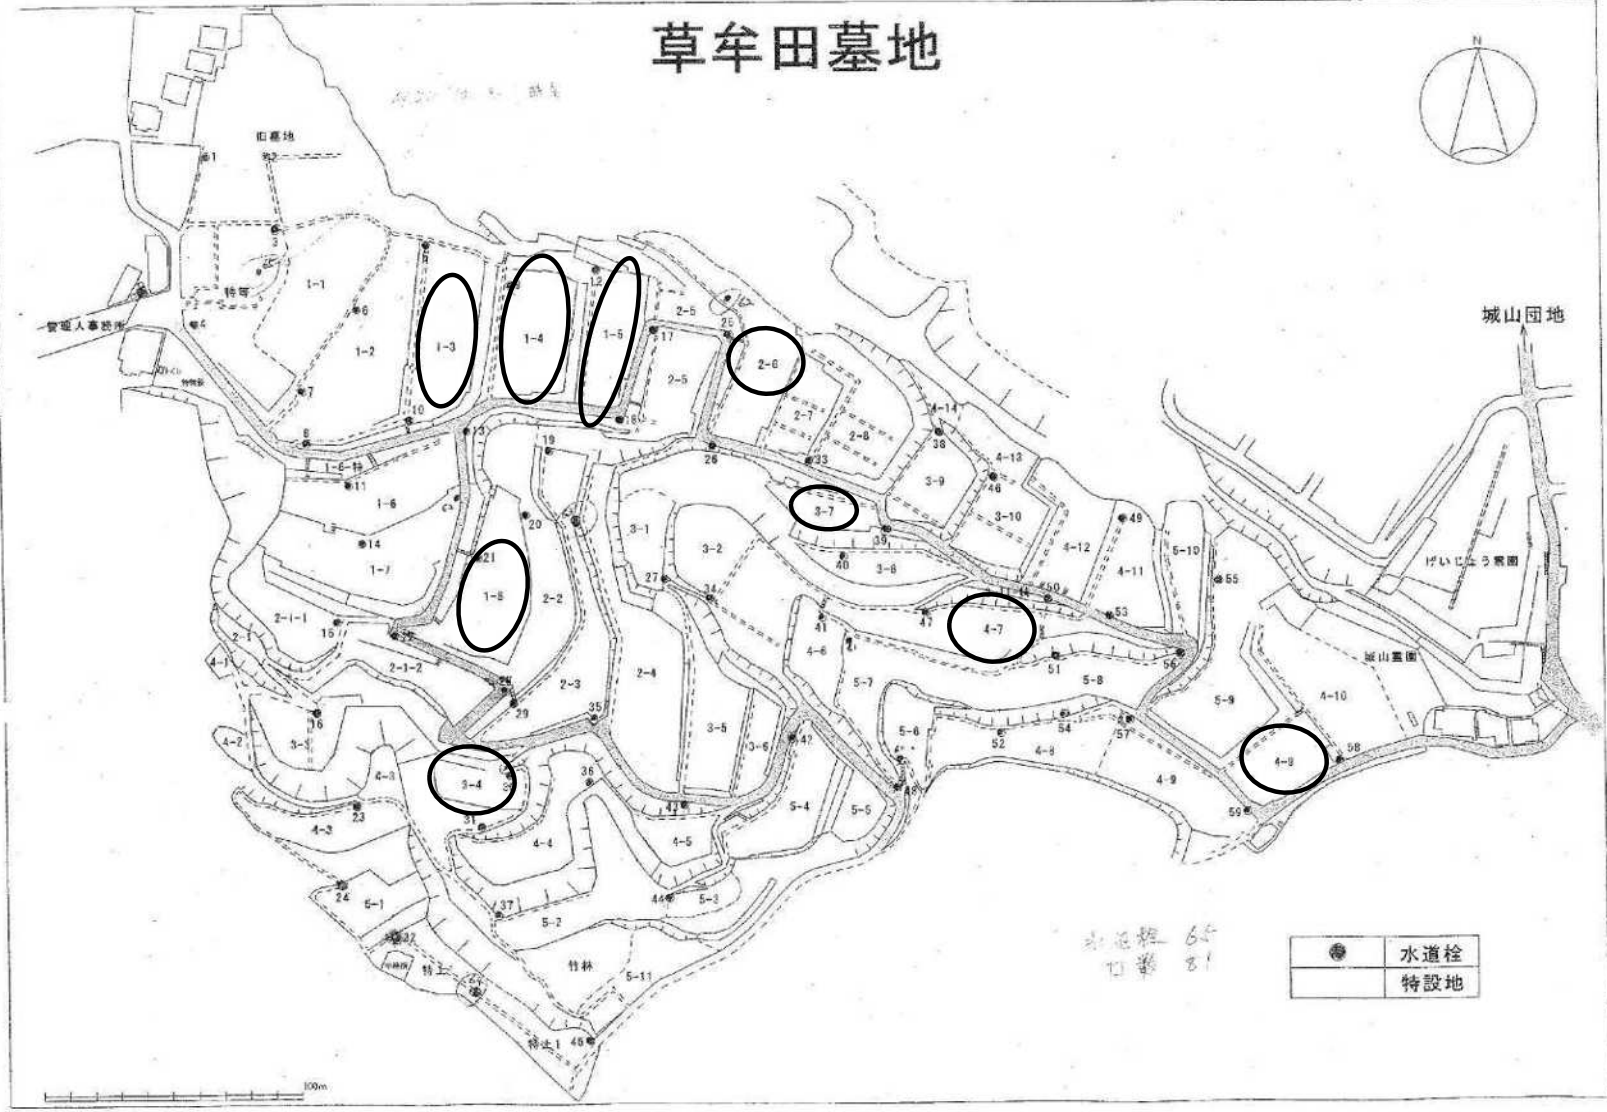

草牟田墓地募集区画図面

(令和6年6月募集分)

所 在：草牟田1丁目30番

募集数：13区画

管理人：草牟田墓地管理人

草牟田墓地

水道柱 65
 特設地 81

●	水道柱
⊗	特設地

草牟田墓地一等三号 縮尺 百分之一

草牟田墓地 一等四号 縮尺 百分之壹

草牟田墓地一等五号 縮尺 百分之老

位置圖

B6

草牟田墓地一等八号 縮尺 百分之壹

B16

4

草牟田墓地二等六号 縮尺 百分之壹

草牟田墓地三等四号 縮尺 百分之一

控區區

B13

B14

草牟田墓地三等七号 縮尺 百分之壹

位置図

B17

位置图

草牟田墓地四等七号 縮尺 百分之壹

B9

草牟田墓地四等九号 縮尺 百分之一

位置図

B10

B18