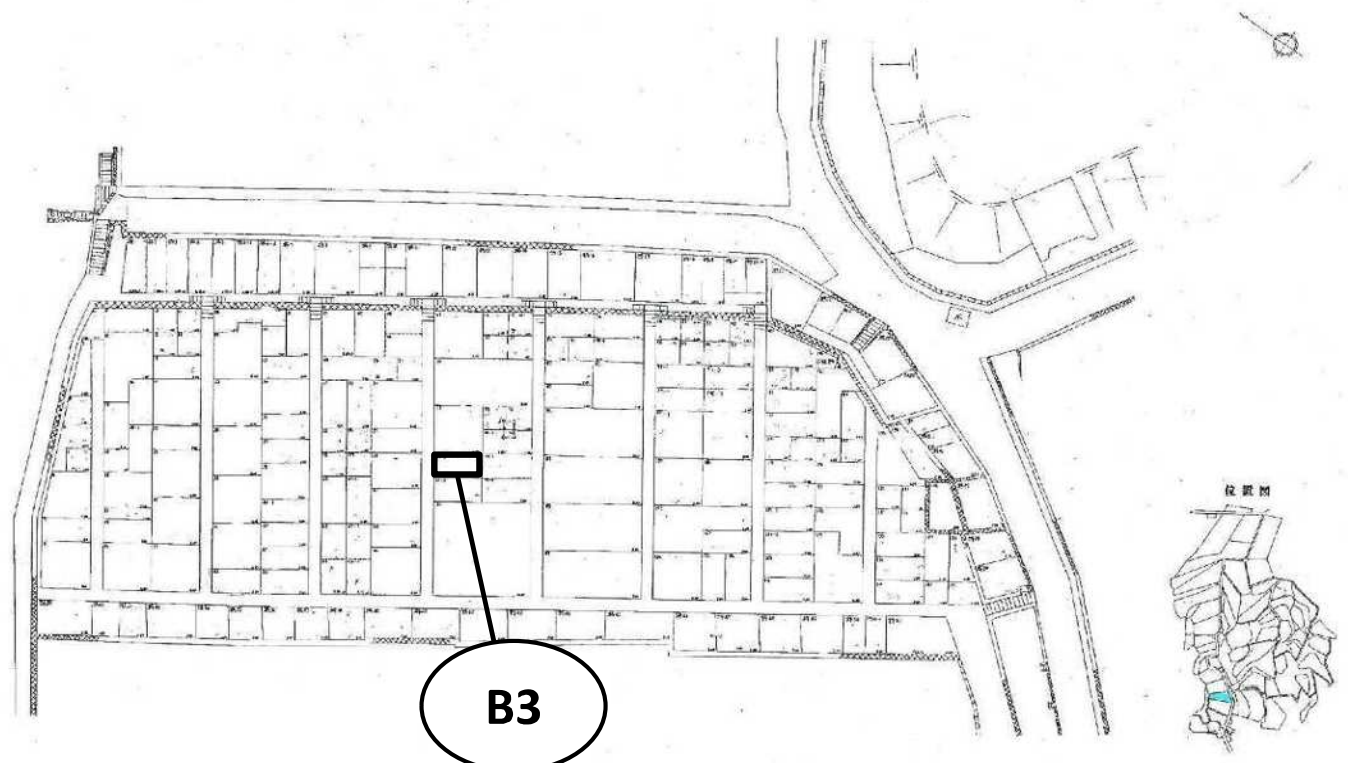

草牟田墓地募集区画図面

(令和6年6月募集分)

所 在：草牟田1丁目30番

募集数：13区画

管理人：草牟田墓地管理人

草牟田墓地

水道柱 65
 特設地 81

●	水道柱
⊗	特設地

草牟田墓地一等三号 縮尺 百分之一

草牟田墓地 一等四号 縮尺 百分之壹

草牟田墓地一等五号 縮尺 百分之老

位置圖

B6

草牟田墓地一等八号 縮尺 百分之壹

B16

4