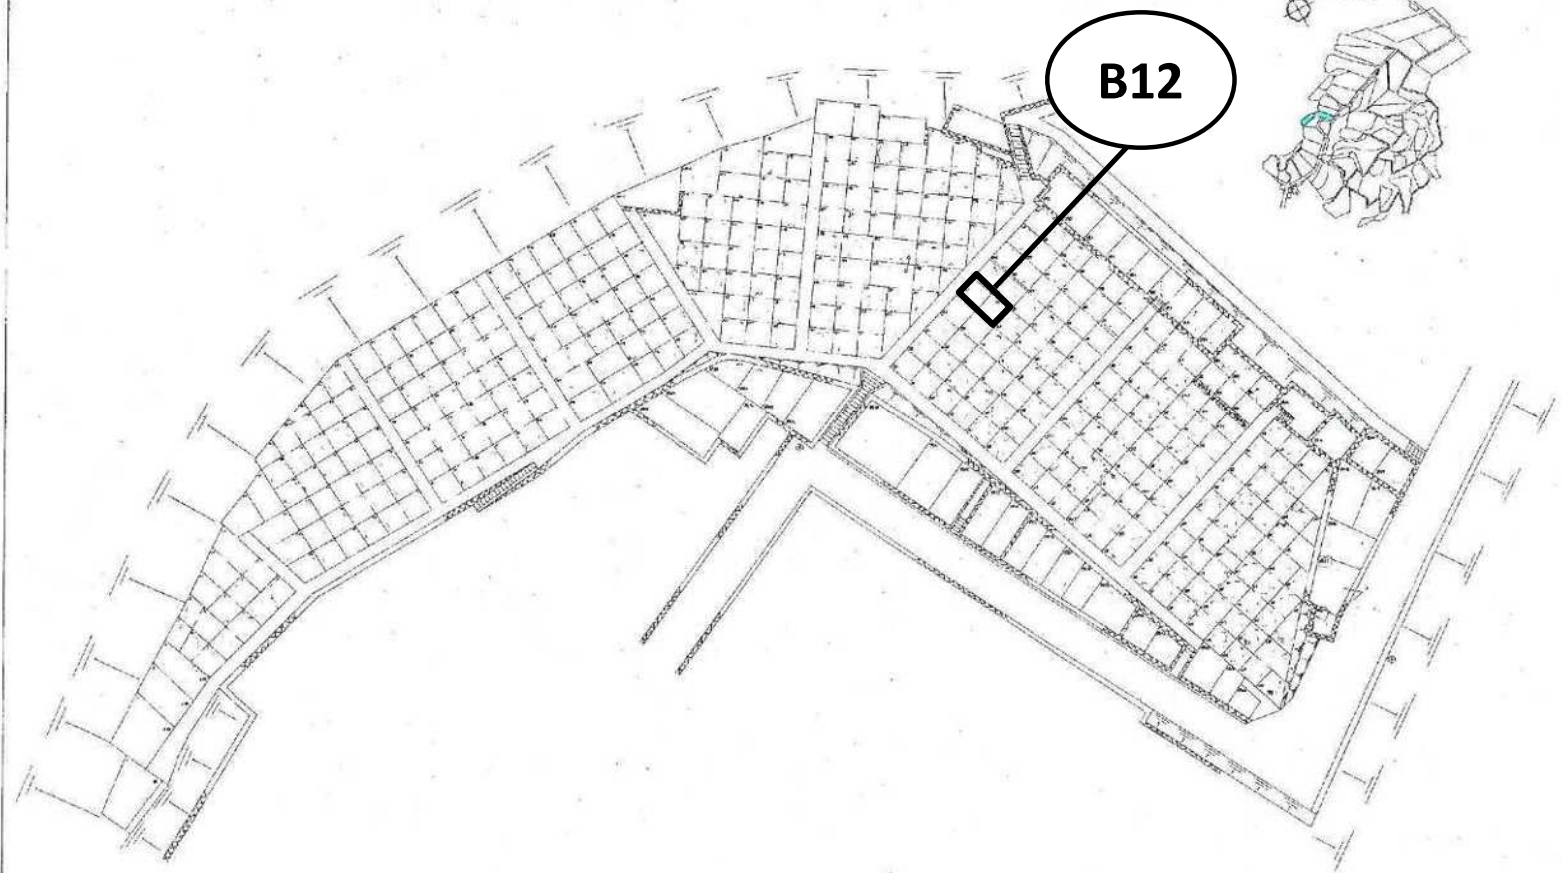

草牟田墓地二等六号 縮尺 百分之壹