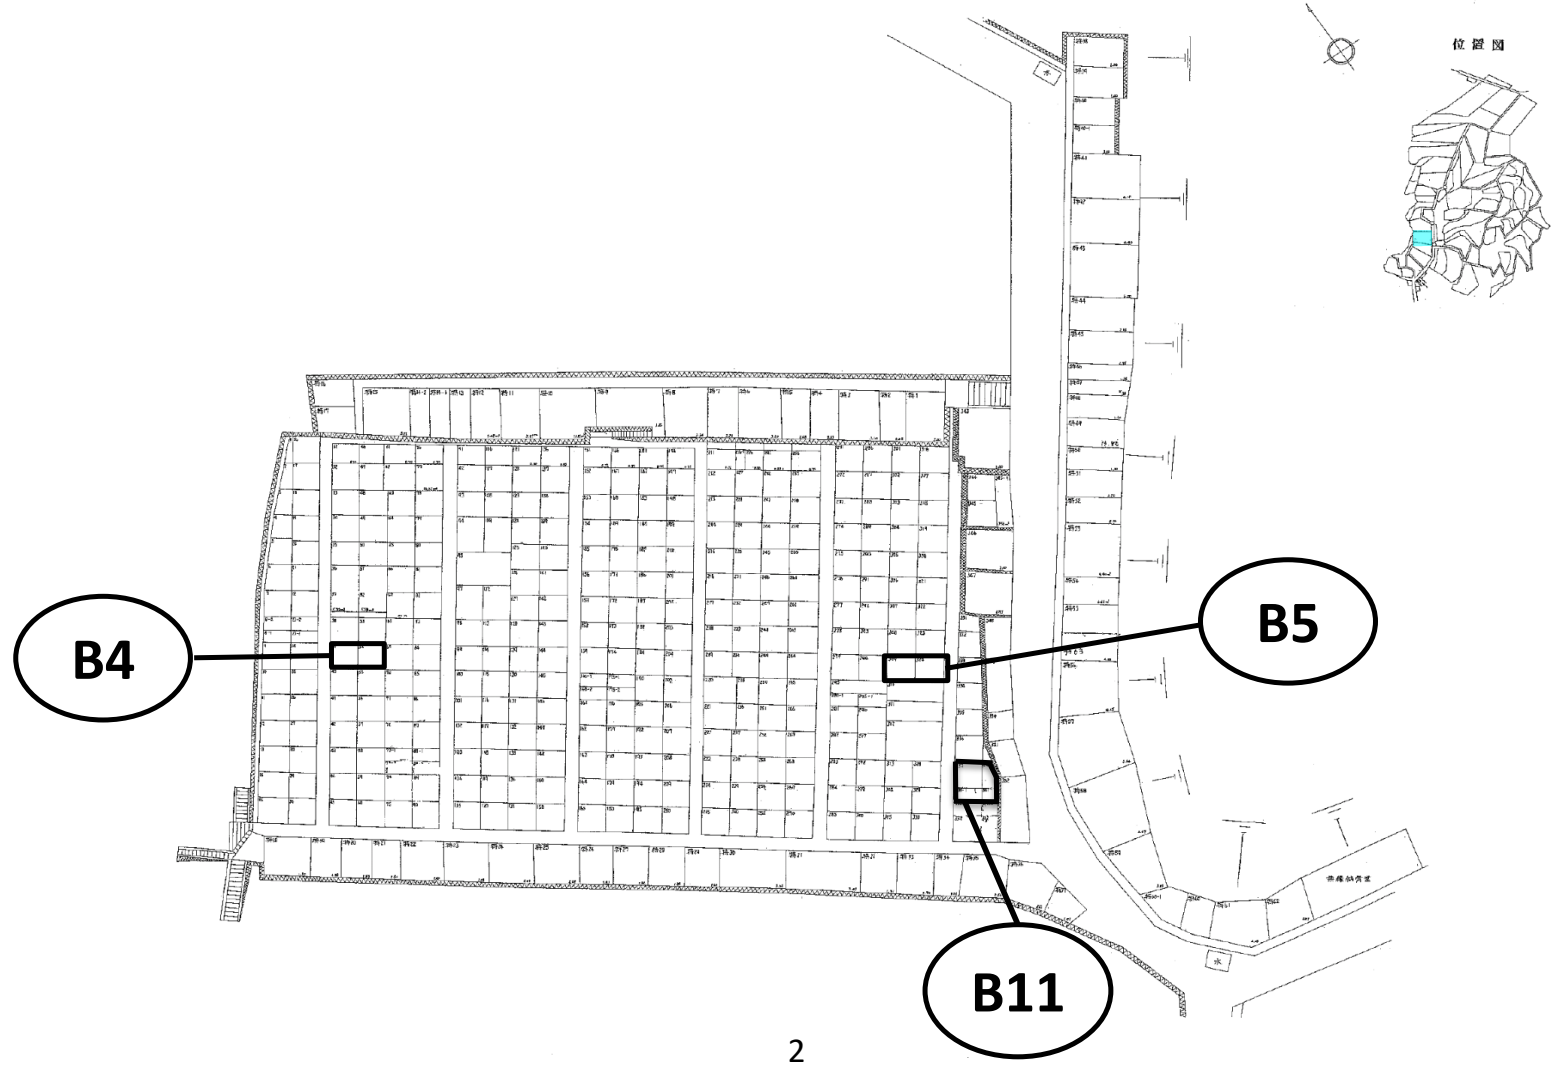

草牟田墓地募集区画図面

(令和6年6月募集分)

所 在：草牟田1丁目30番

募集数：13区画

管理人：草牟田墓地管理人

草牟田墓地

水道柱 65
 特設地 81

●	水道柱
⊗	特設地

草牟田墓地一等三号 縮尺 百分之一

草牟田墓地 一等四号 縮尺 百分之壹

草牟田墓地一等五号 縮尺 百分之老

位置圖

B6

草牟田墓地一等八号 縮尺 百分之壹

B16

4