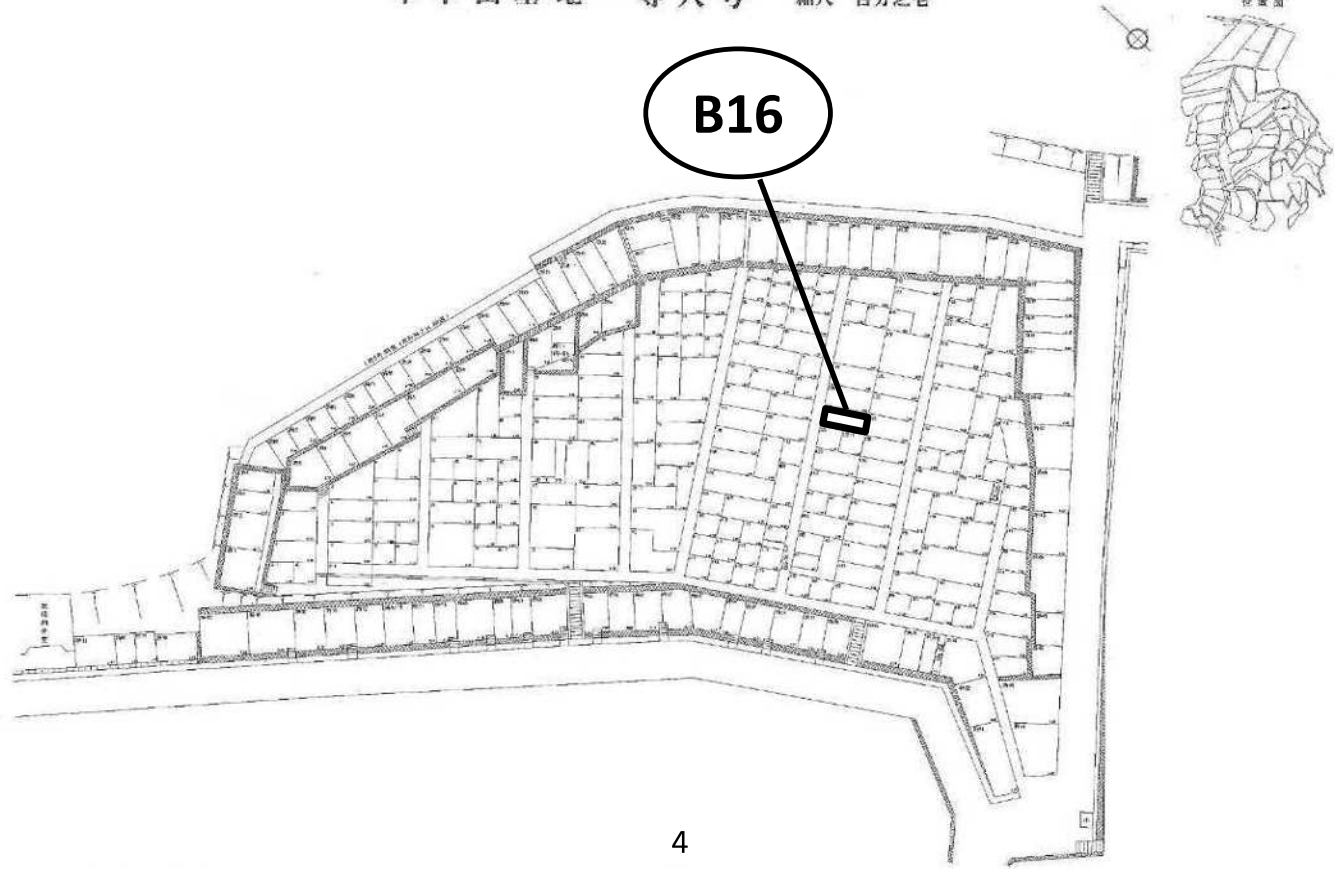

草牟田墓地募集区画図面

(令和6年6月募集分)

所 在：草牟田1丁目30番

募集数：13区画

管理人：草牟田墓地管理人

草牟田墓地

水道柱 65
 特設地 81

●	水道柱
⊗	特設地

草牟田墓地一等三号 縮尺 百分之一

草牟田墓地 一等四号 縮尺 百分之壹

草牟田墓地一等五号 縮尺 百分之老

位置圖

B6

草牟田墓地一等八号 縮尺 百分之壹

B16

4

草牟田墓地二等六号 縮尺 百分之壹

草牟田墓地三等四号 縮尺 百分之一

控區區

B13

B14

草牟田墓地三等七号 縮尺 百分之壹

位置図

B17