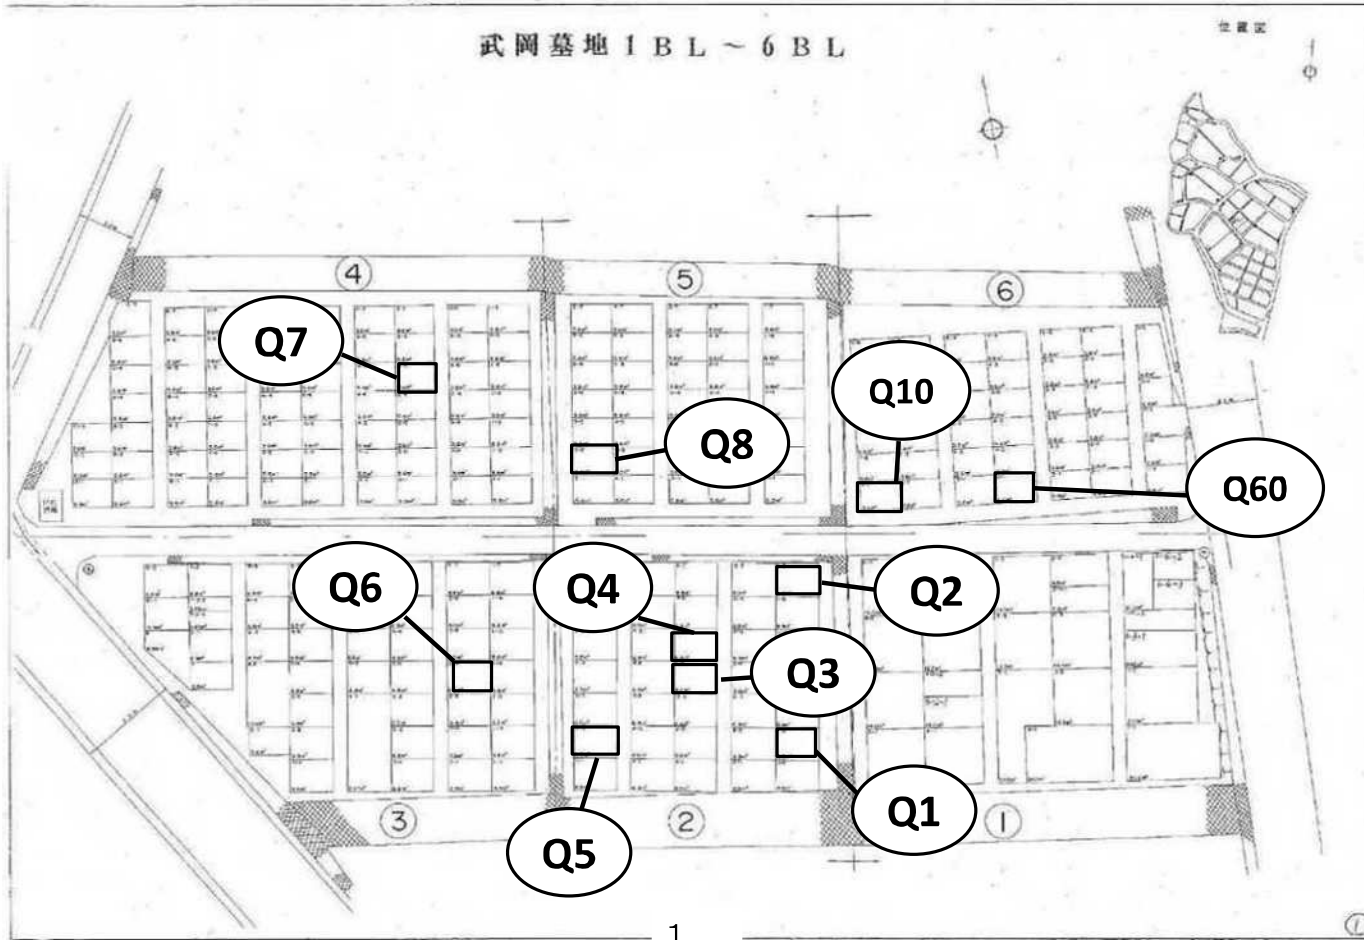

武岡墓地募集区画図面

(令和6年6月募集分)

所 在 : 武 3 丁 目 4 1 番

募集数 : 4 8 区画(一般)

1 3 区画(芝)

管理人 : 唐湊墓地管理人兼務

武岡墓地平面図

$$S = \frac{1}{1200}$$

市道

凡	例
○	プロット番号
⊗	水道

武岡基地 1BL ~ 6BL

位置図

武岡墓地 7 B L ~ 12 B L

位置図

武岡墓地 19 B L ~ 21 B L

位圖

位置図