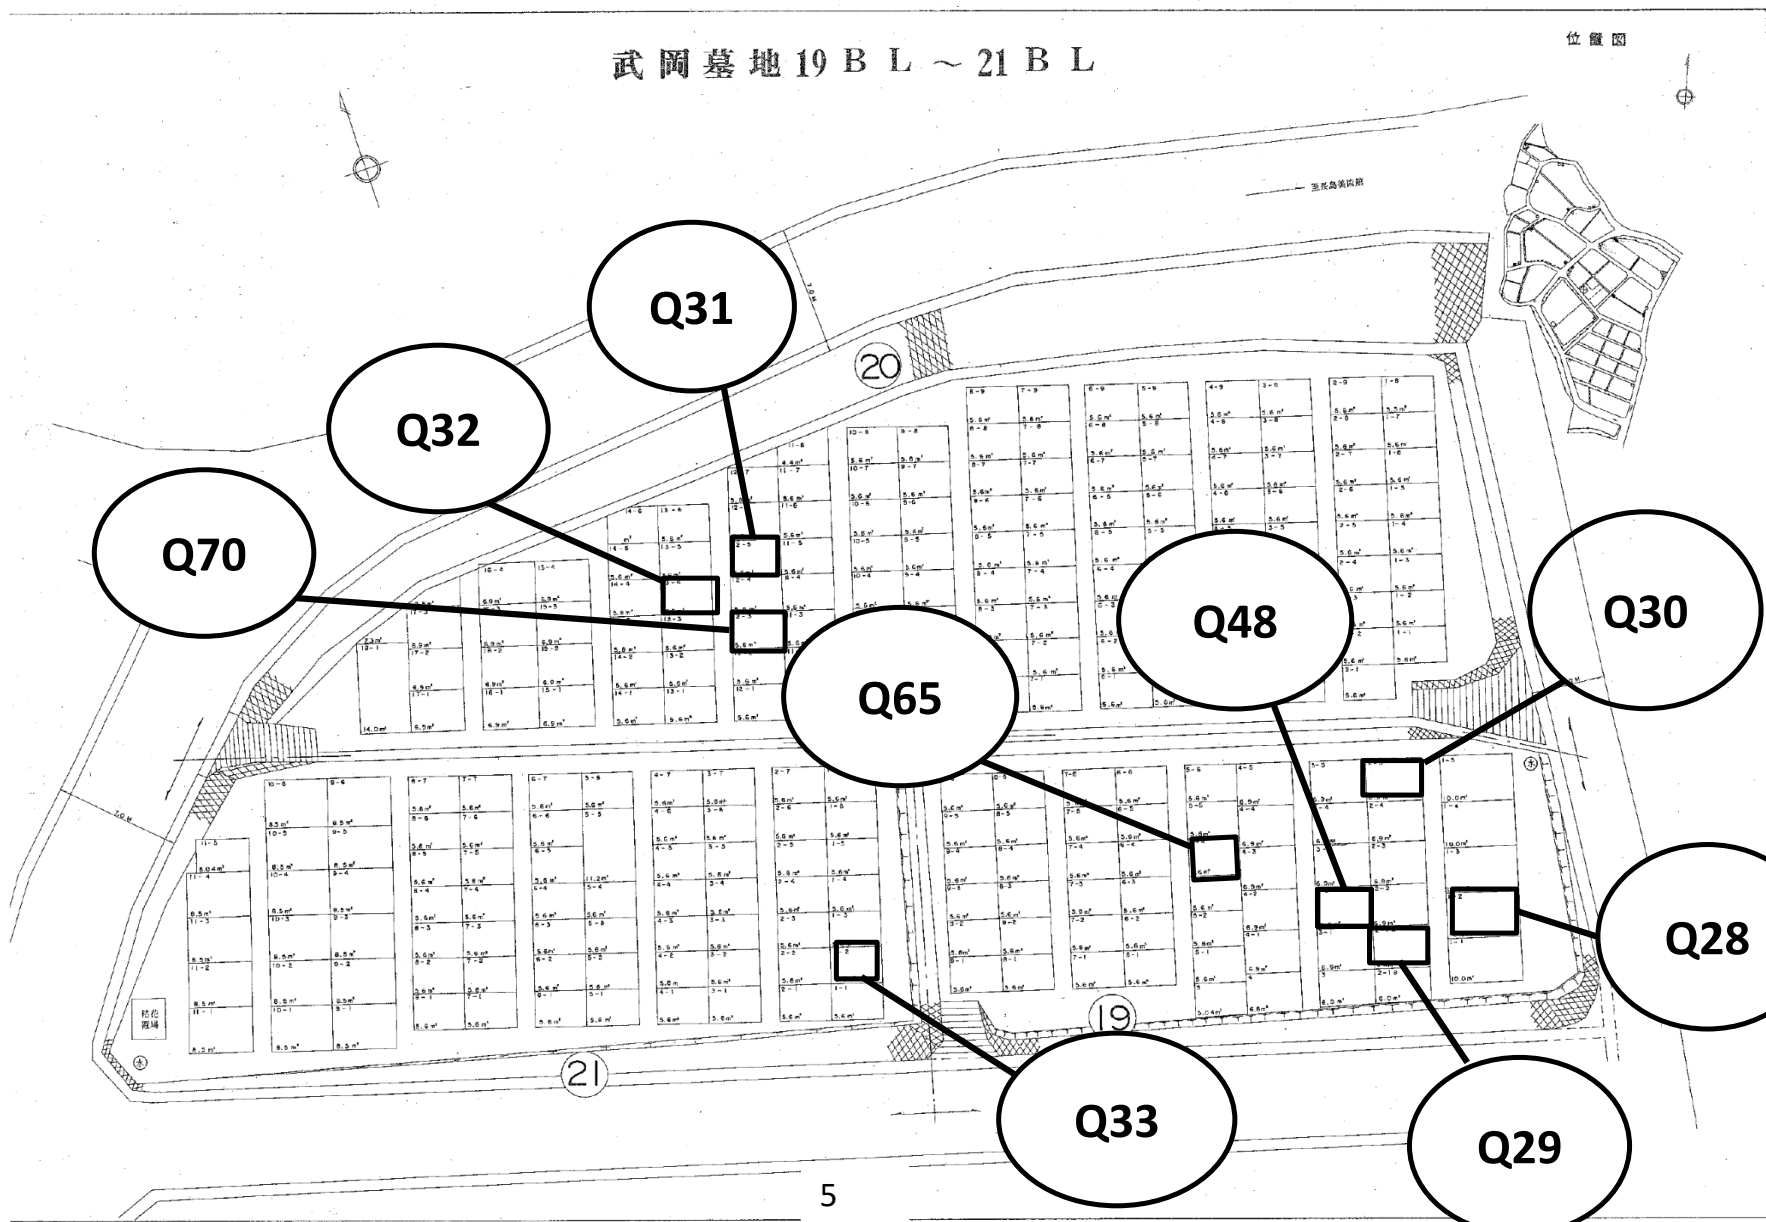

武岡墓地募集区画図面

(令和6年6月募集分)

所 在 : 武 3 丁 目 4 1 番

募集数 : 4 8 区画(一般)

1 3 区画(芝)

管理人 : 唐湊墓地管理人兼務

武岡墓地平面図

$$S = \frac{1}{1200}$$

市道

凡	例
○	プロット番号
⊗	水道

武岡基地 1BL ~ 6BL

位置図

武岡墓地 7 B L ~ 12 B L

位置図

武岡墓地 19 B L ~ 21 B L

位圖

武岡墓地 23 B L・森田墓地

位置図

武岡墓地 24 B L ~ 25 B L

位置図

武岡墓地 34 B L ~ 35 B L

位置図

鹿商工高寮

武岡墓地芝生墓園

位置図