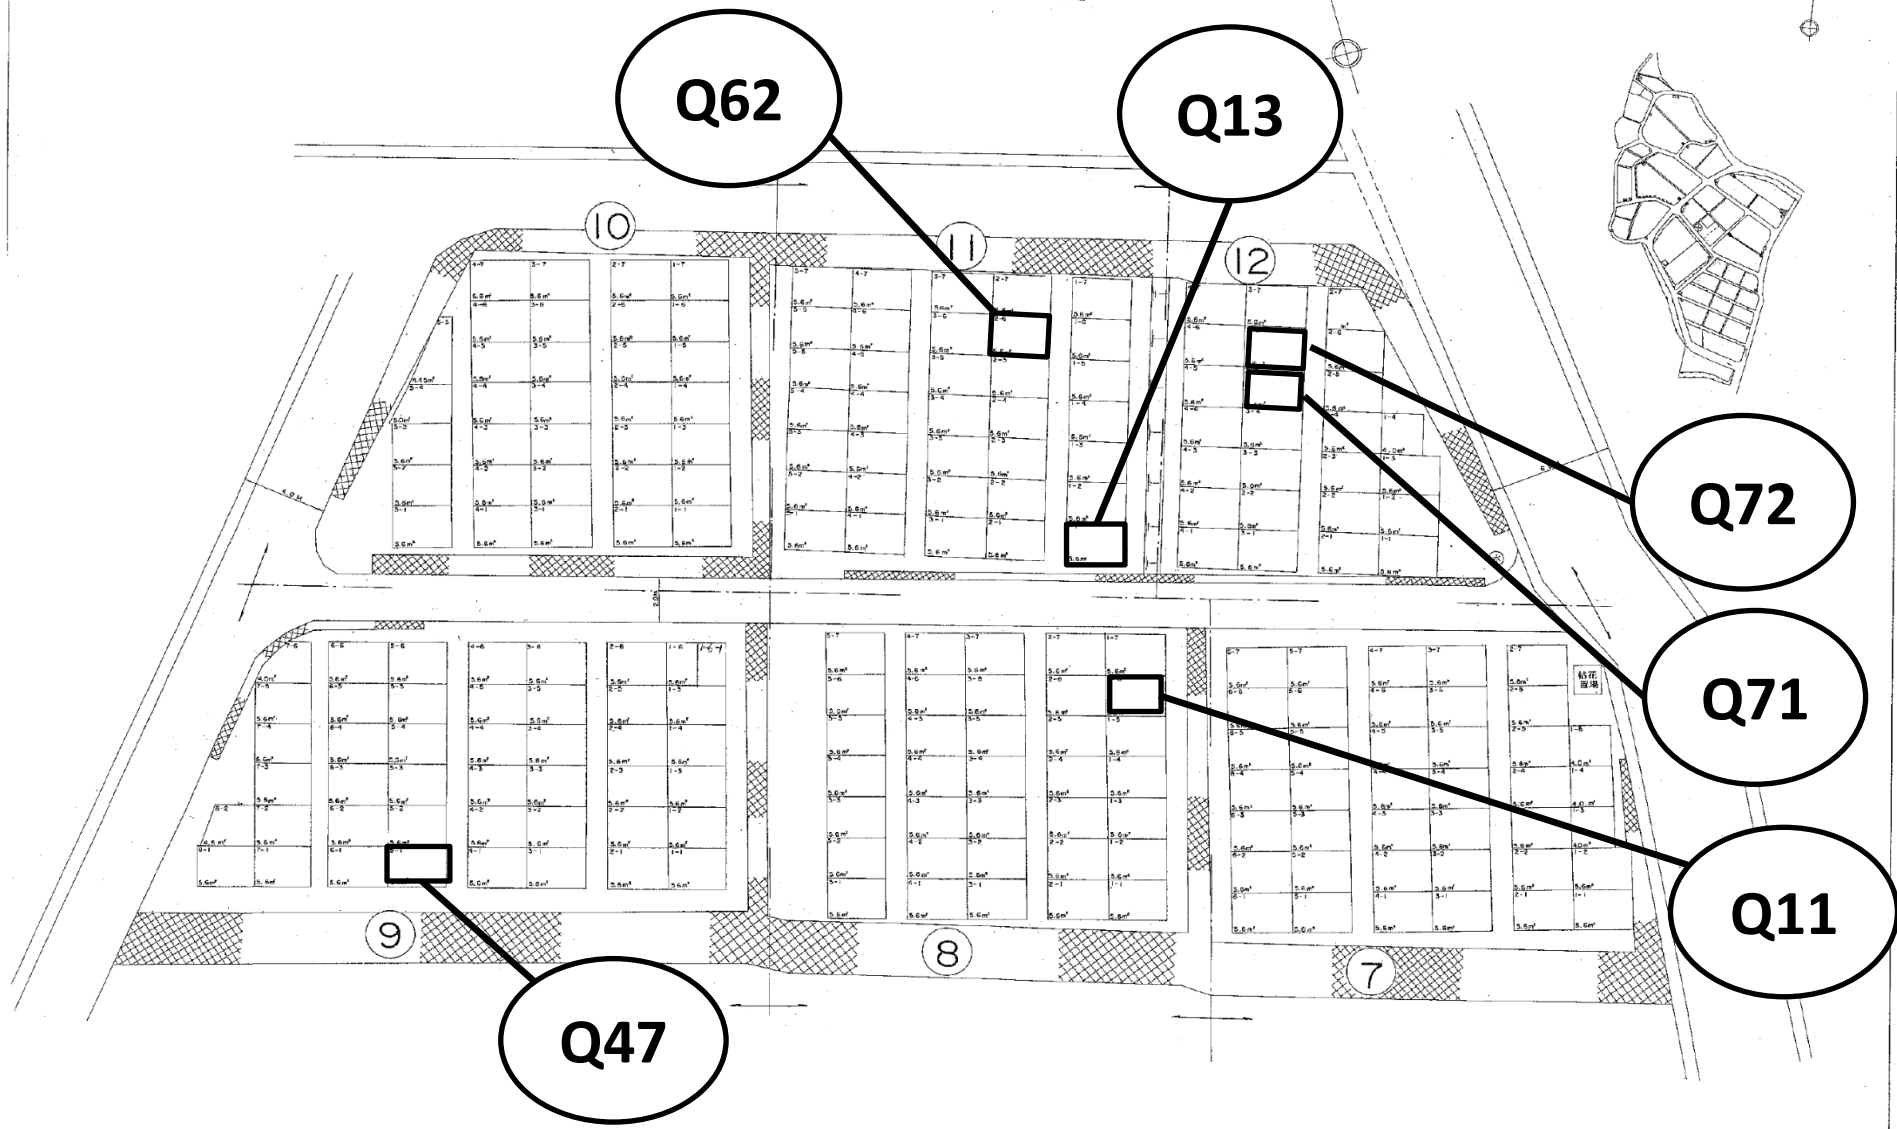

武岡墓地募集区画図面

(令和6年6月募集分)

所 在 : 武 3 丁 目 4 1 番

募集数 : 4 8 区画(一般)

1 3 区画(芝)

管理人 : 唐湊墓地管理人兼務

武岡墓地平面図

$$S = \frac{1}{1200}$$

市道

凡	例
○	プロット番号
⊗	水道

武岡基地 1BL ~ 6BL

位置図

武岡墓地 7 B L ~ 12 B L

位置図

武岡墓地 19 B L ~ 21 B L

位圖

位置図