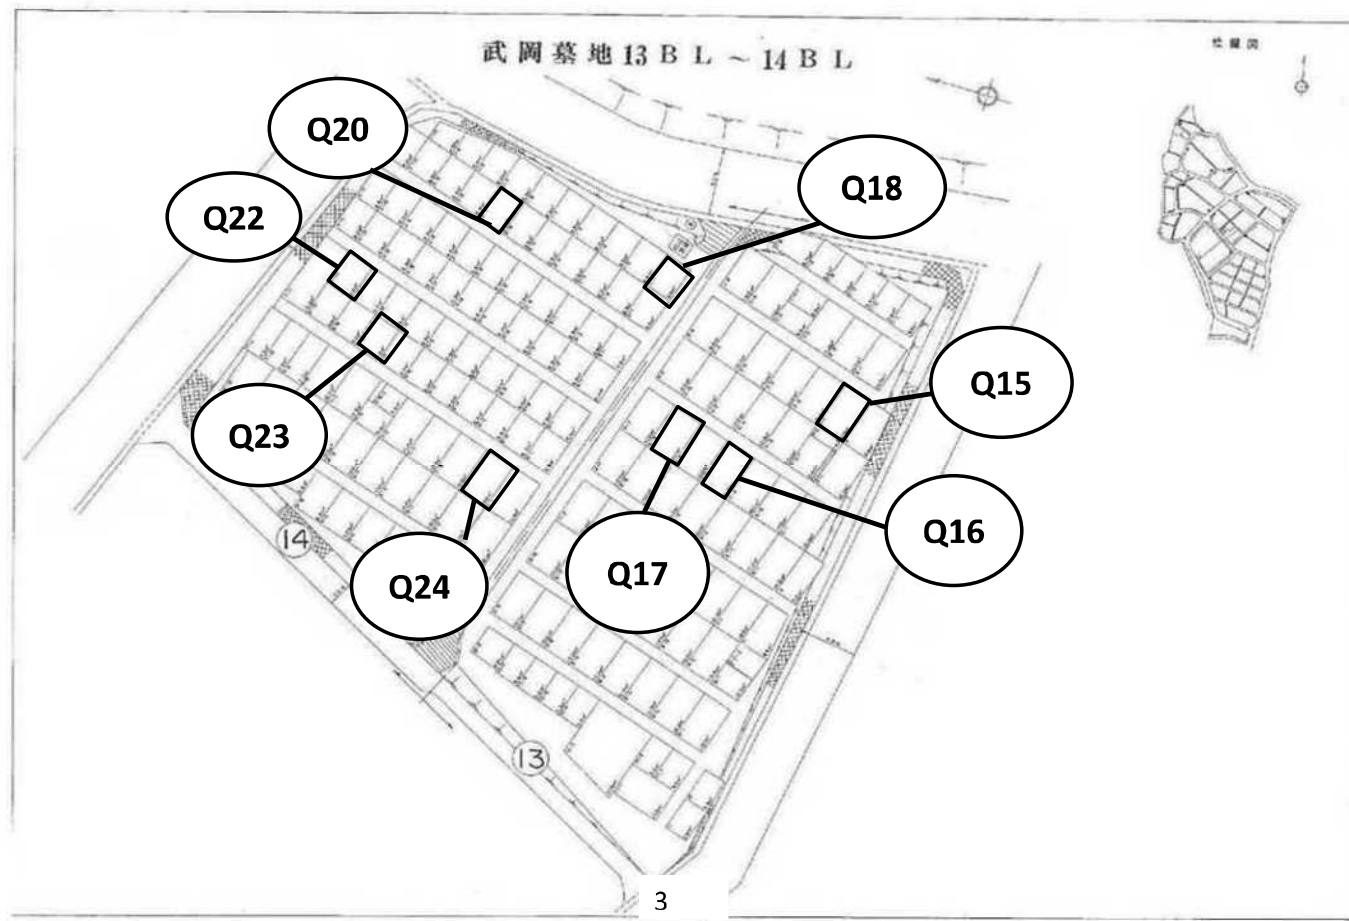

武岡墓地募集区画図面

(令和6年6月募集分)

所 在 : 武 3 丁 目 4 1 番

募集数 : 4 8 区画(一般)

1 3 区画(芝)

管理人 : 唐湊墓地管理人兼務

武岡墓地平面図

$$S = \frac{1}{1200}$$

市道

凡	例
○	プロット番号
⊗	水道

武岡基地 1BL ~ 6BL

位置図

武岡墓地 7 B L ~ 12 B L

位置図

武岡墓地 19 B L ~ 21 B L

位圖

武岡墓地 23 B L・森田墓地

位置図

武岡墓地 24 B L ~ 25 B L

位置図

武岡墓地 34 B L ~ 35 B L

位置図

鹿商工高寮

武岡墓地芝生墓園

位置図