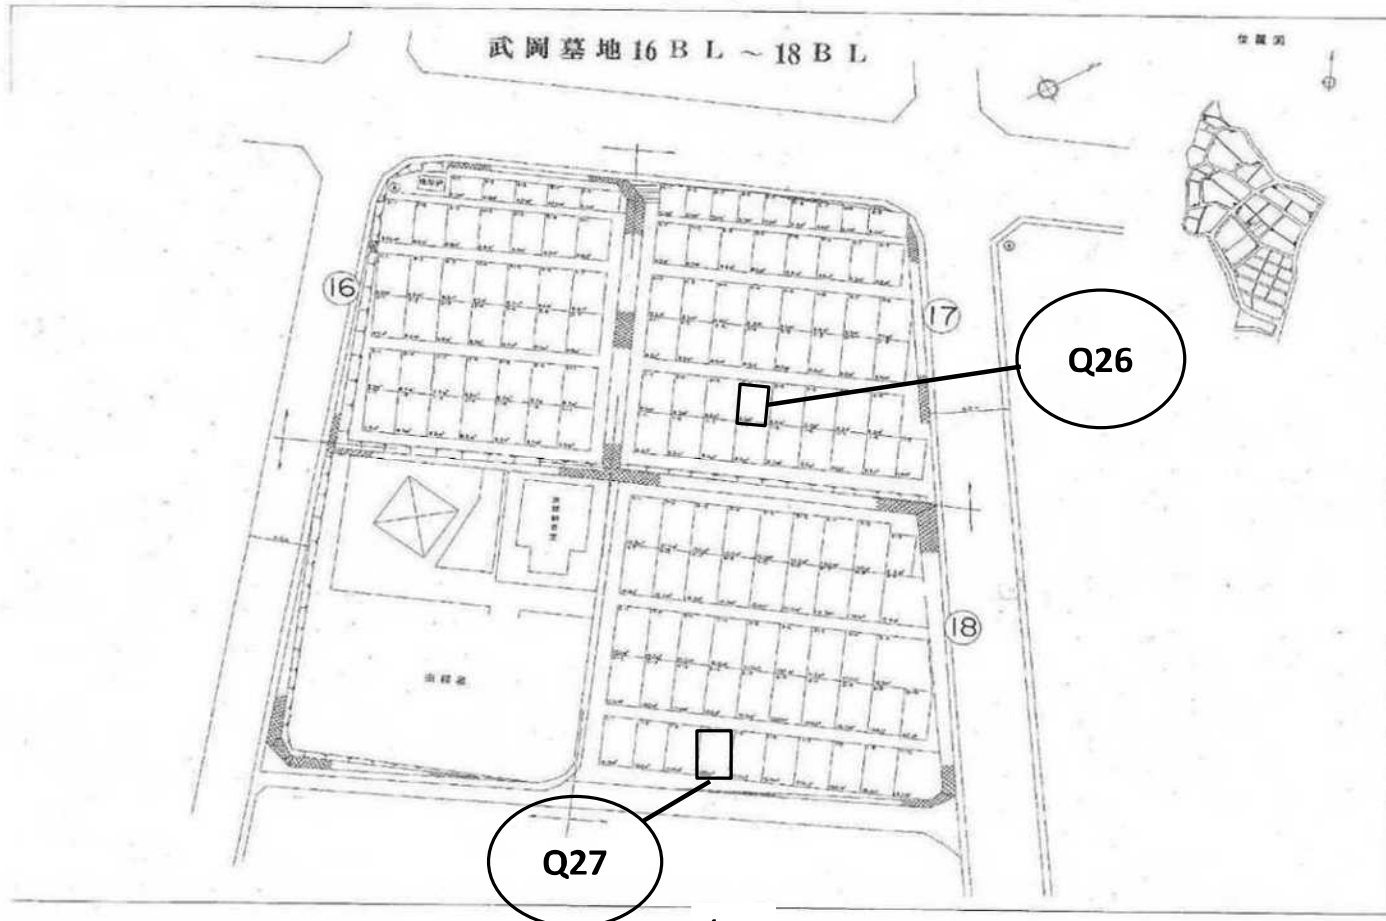

武岡墓地募集区画図面

(令和6年6月募集分)

所 在 : 武 3 丁 目 4 1 番

募集数 : 4 8 区画(一般)

1 3 区画(芝)

管理人 : 唐湊墓地管理人兼務

武岡墓地平面図

$$S = \frac{1}{1200}$$

市道

凡	例
○	プロット番号
⊗	水道

武岡基地 1BL ~ 6BL

位置図

武岡墓地 7 B L ~ 12 B L

位置図

武岡墓地 19 B L ~ 21 B L

位圖

位置図