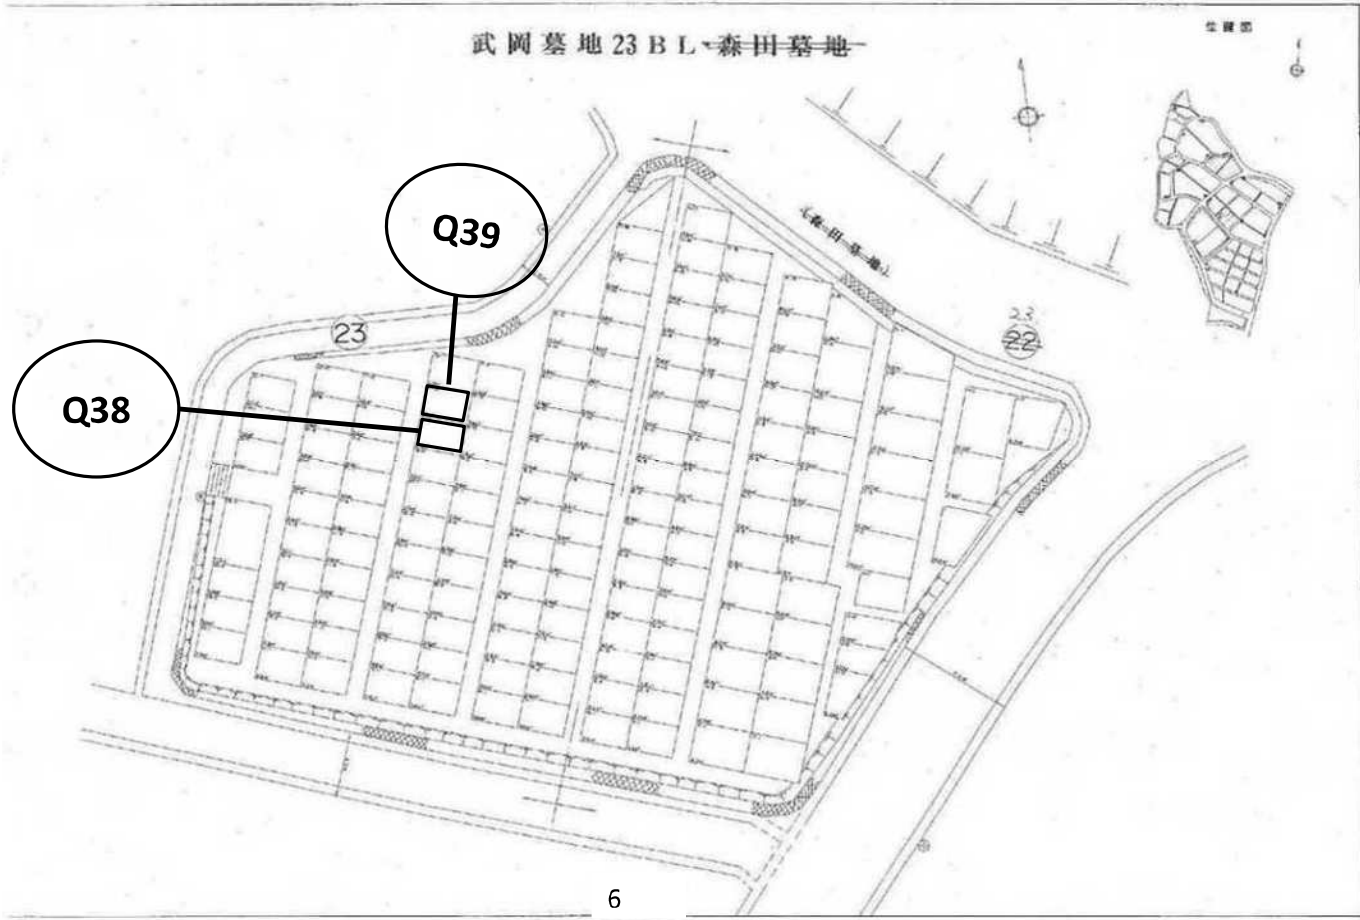

武岡墓地 23 B L・森田墓地

位置図