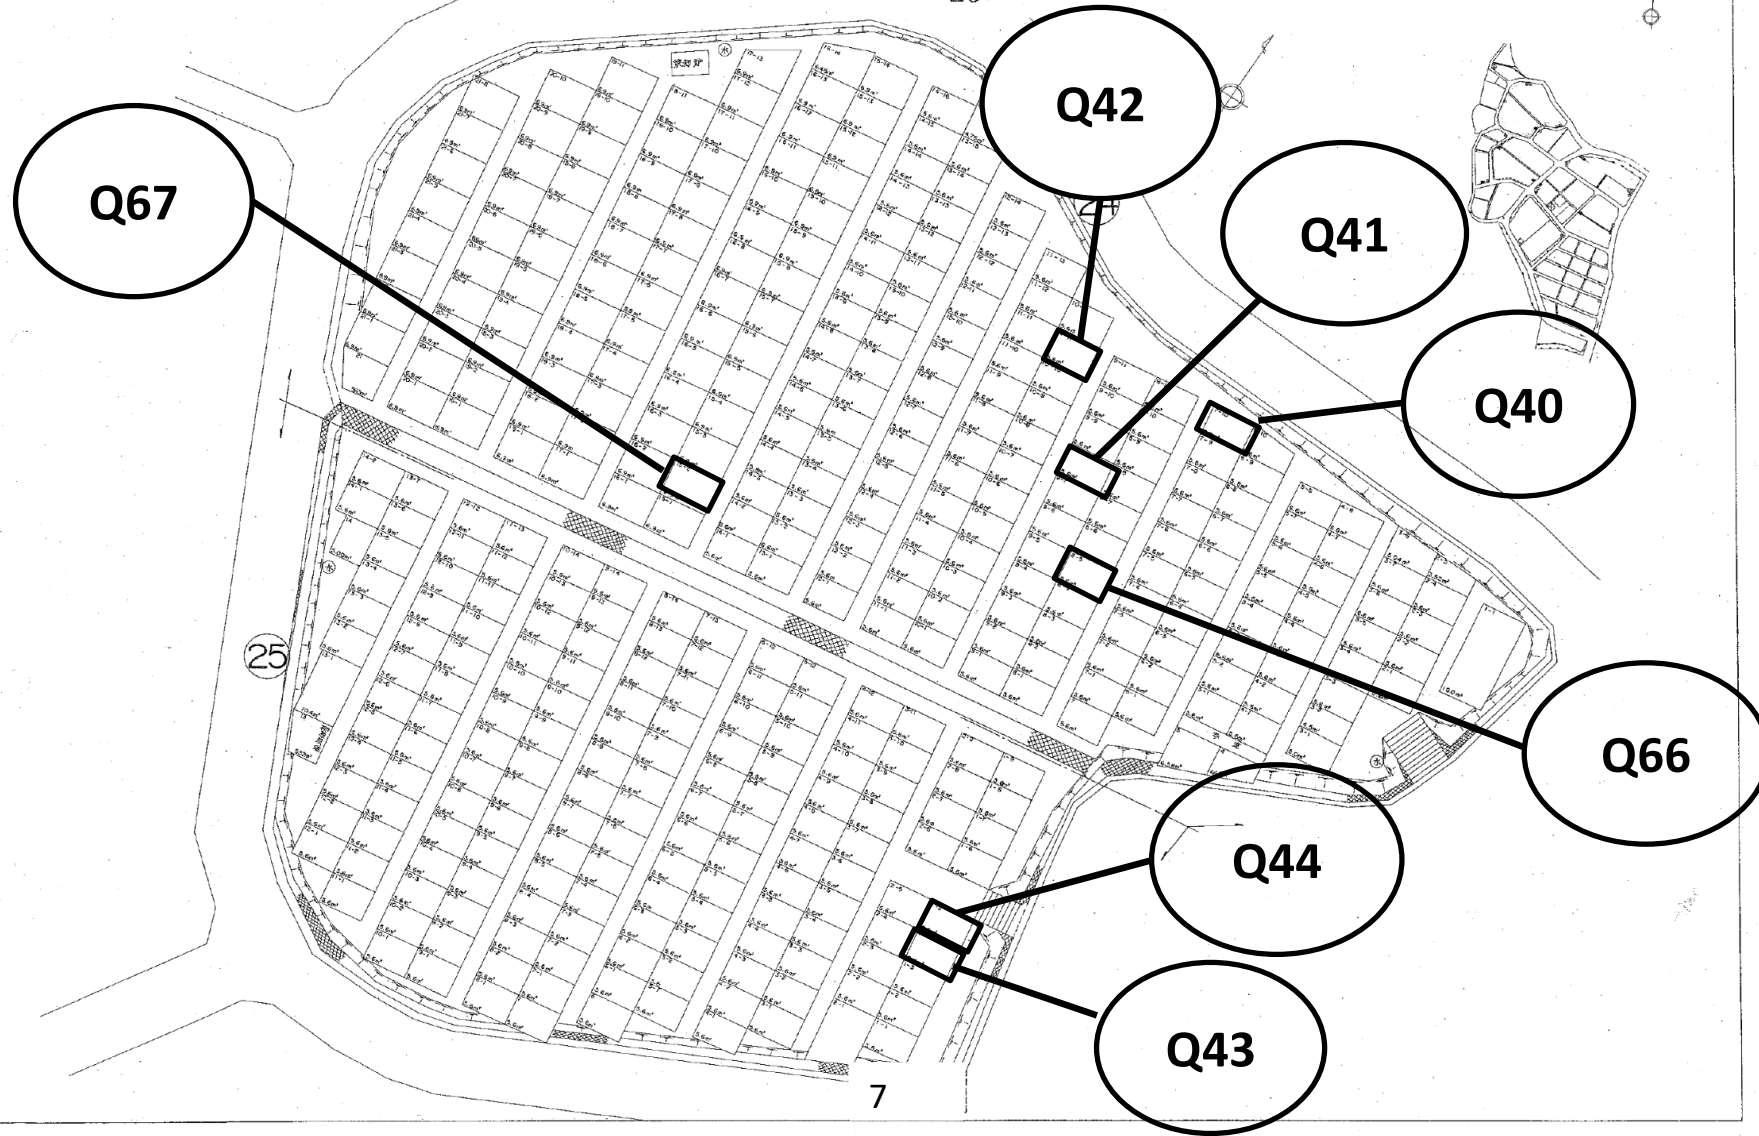

武岡墓地募集区画図面

(令和6年6月募集分)

所 在 : 武 3 丁 目 4 1 番

募集数 : 4 8 区画(一般)

1 3 区画(芝)

管理人 : 唐湊墓地管理人兼務

武岡墓地平面図

$$S = \frac{1}{1200}$$

市道

凡	例
○	プロット番号
⊗	水道

武岡基地 1BL ~ 6BL

位置図

武岡墓地 7 B L ~ 12 B L

位置図

武岡墓地 19 B L ~ 21 B L

位圖

武岡墓地 23 B L・森田墓地

位置図

武岡墓地 24 B L ~ 25 B L

位置図

武岡墓地 34 B L ~ 35 B L

位置図

鹿商工高寮

武岡墓地芝生墓園

位置図