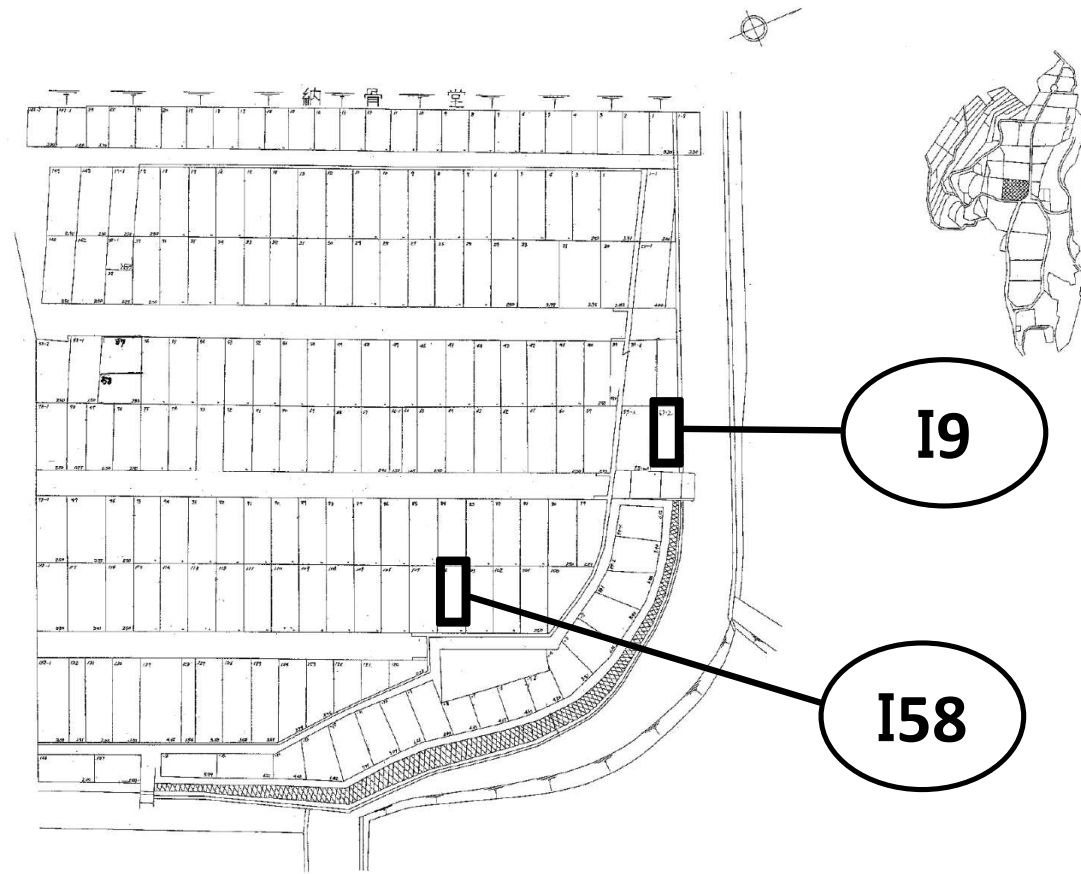

唐湊墓地一等甲三号(納骨堂・特設)

位置图

19

158