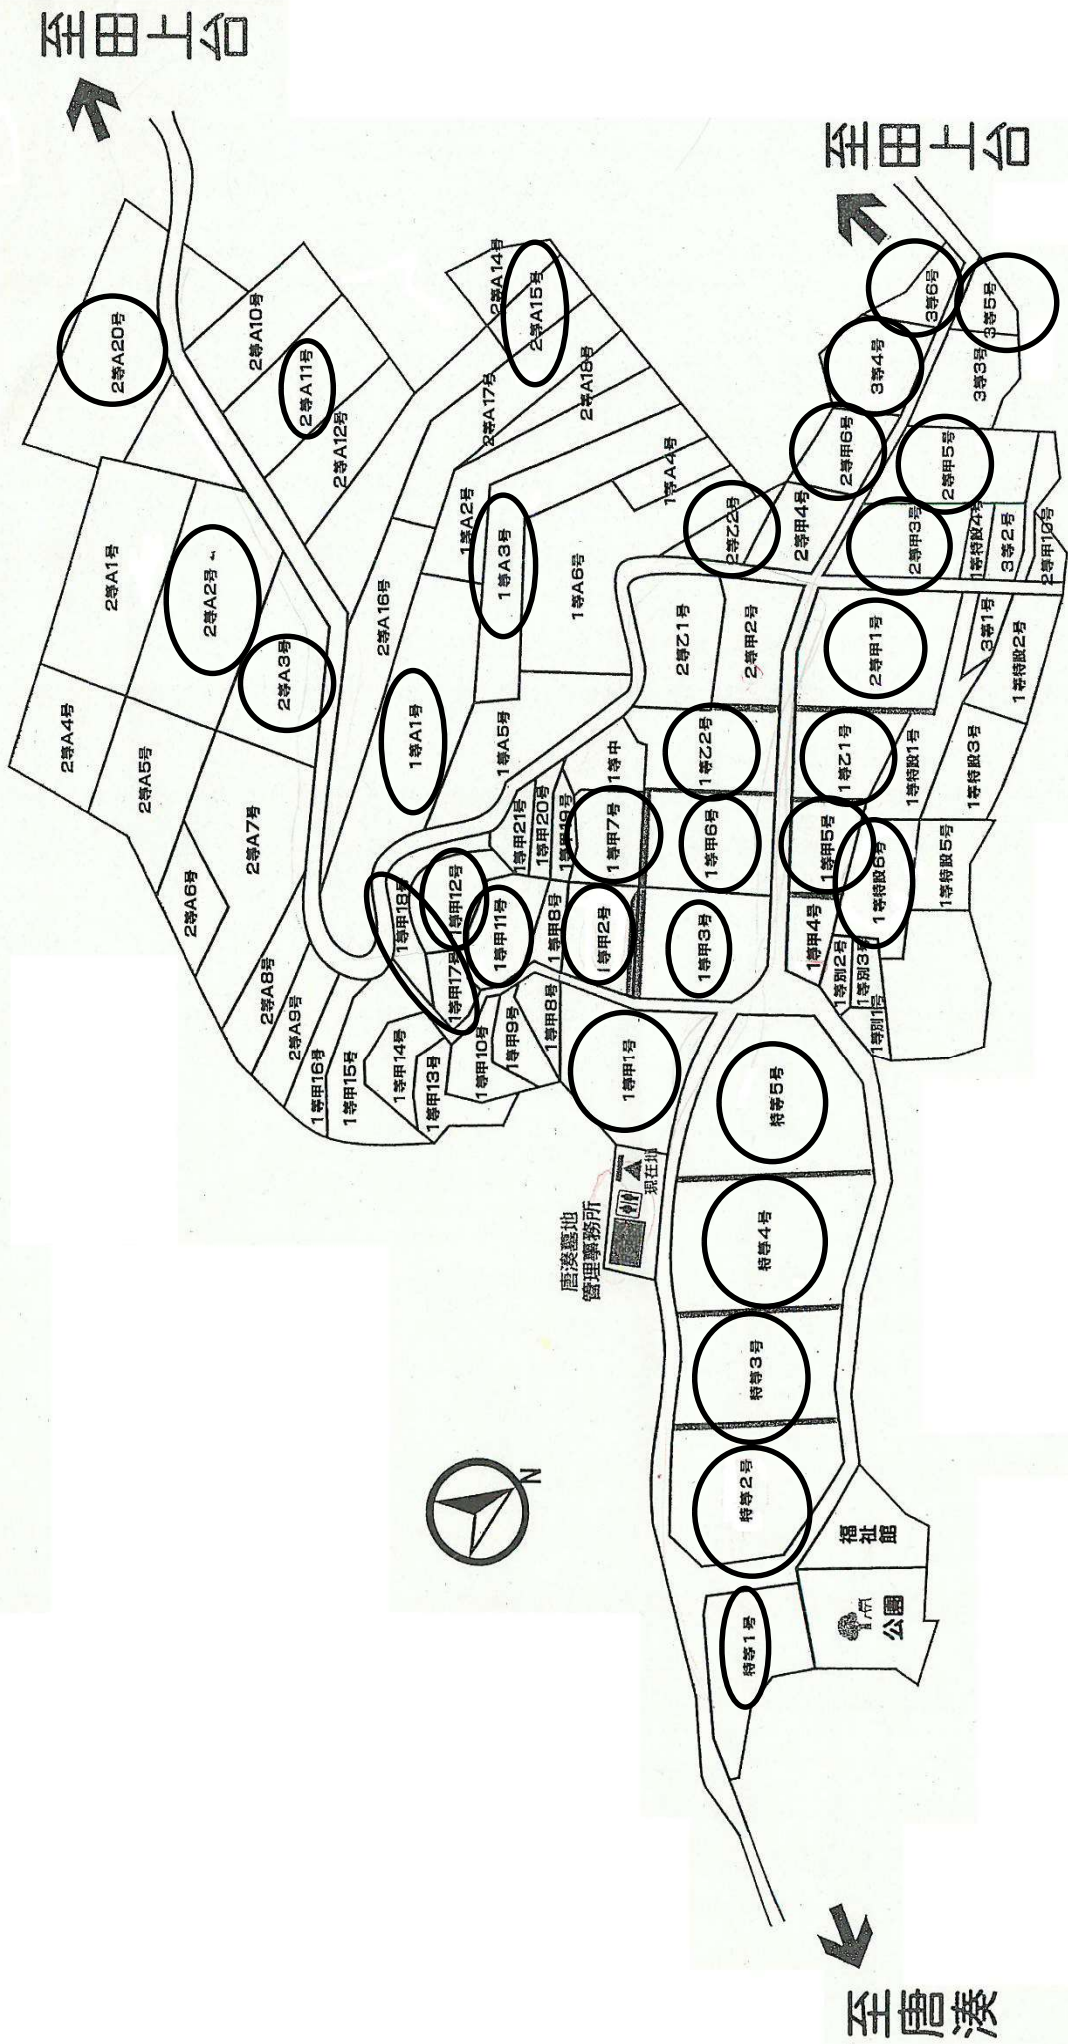

唐湊墓地募集区画図面

(令和6年6月募集分)

所 在：唐湊2丁目19番

募集数：66区画

管理人：唐湊墓地管理人

市宮唐湊墓地

唐湊墓地特等一號

I47

位置圖

唐湊墓地特等二号

I79

I72

位置图

墓所名称

公 墓

唐湊墓地特等三号

位圖

唐湊墓地二等 A 十一号

位置图

I45

唐湊墓地二等 A 十四·十五号

位置图

二等A十四号

二等A十五号

I78

唐湊墓地二等A二十号

I46

位置图

唐湊墓地三等四号·特設

位置图

比例尺	1:200
图例	23.40m
实际尺寸	37.2m

I36