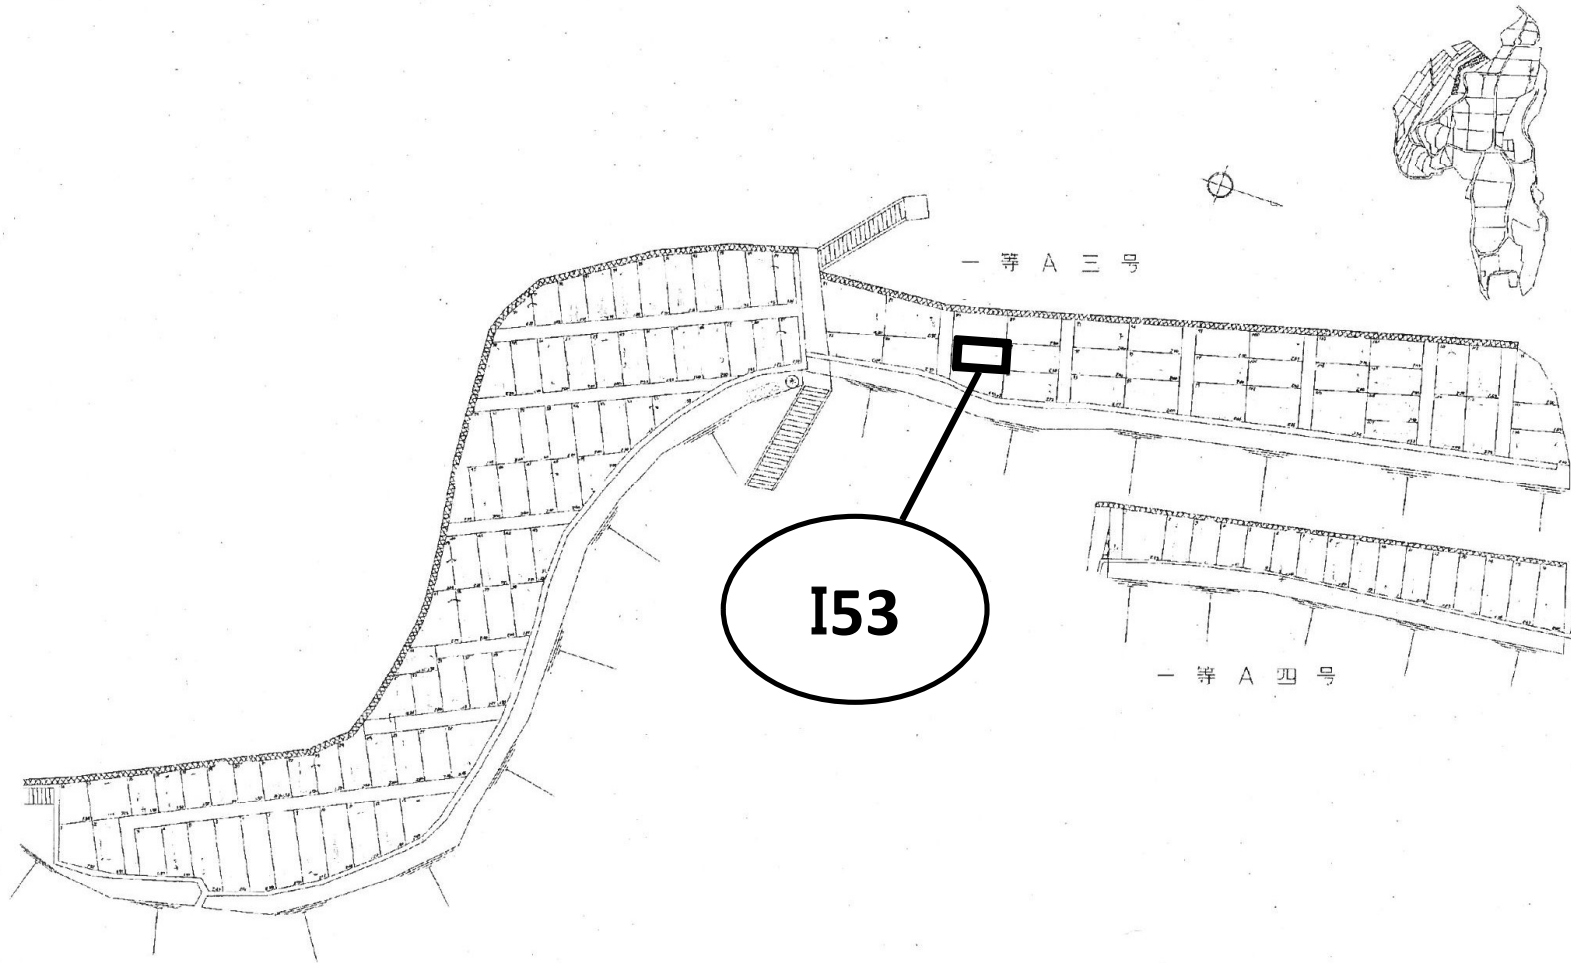

唐湊墓地一等A三四号

位置图