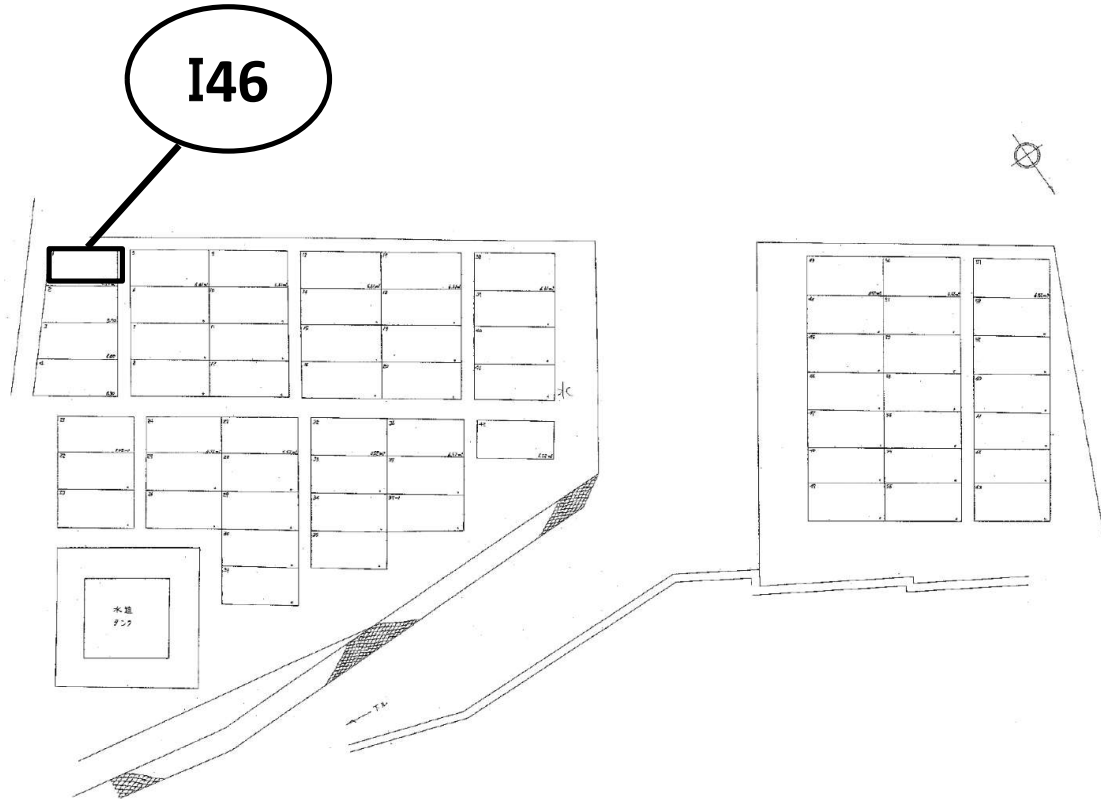

I78

唐湊墓地二等A二十号

I46

位置图

唐湊墓地三等四号·特設

位置图

比例尺	1:200
图例	23.40m
实际尺寸	37.2m

I36