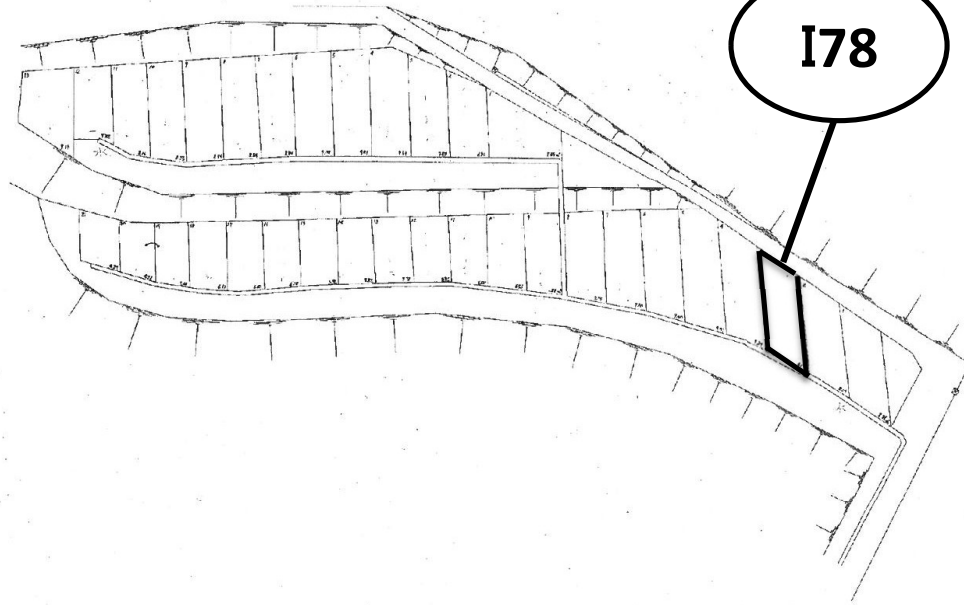

位圖

唐湊墓地二等 A 十一号

位置图

I45

唐湊墓地二等 A 十四·十五号

位置图

二等A十四号

二等A十五号

I78

唐湊墓地二等A二十号

I46

位置图

唐湊墓地三等四号·特設

位置图

比例尺	1:200
图例	23.40m
实际尺寸	37.2m

I36