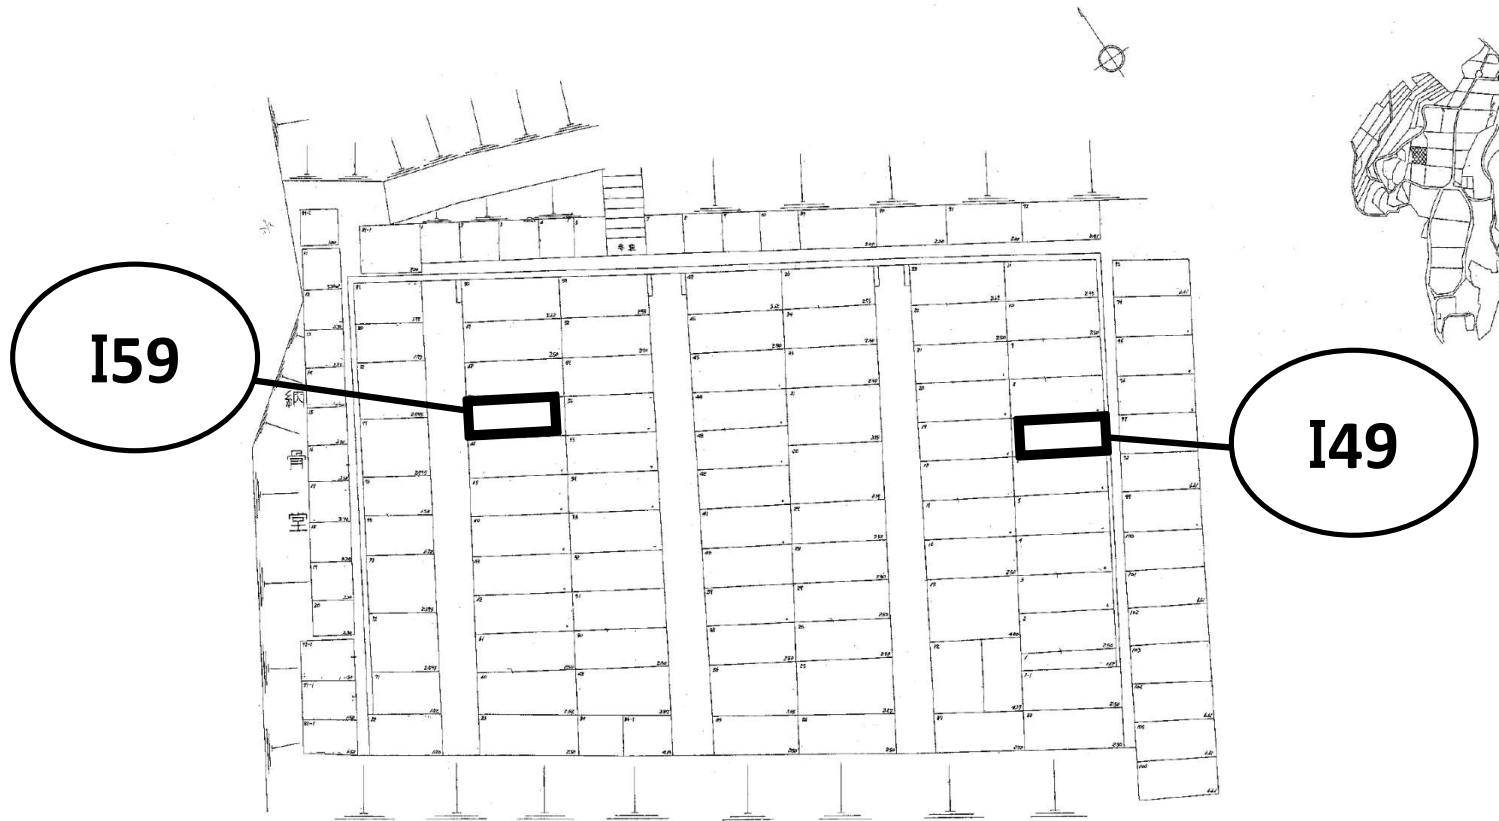

唐湊墓地一等甲七号(納骨堂)

位置图