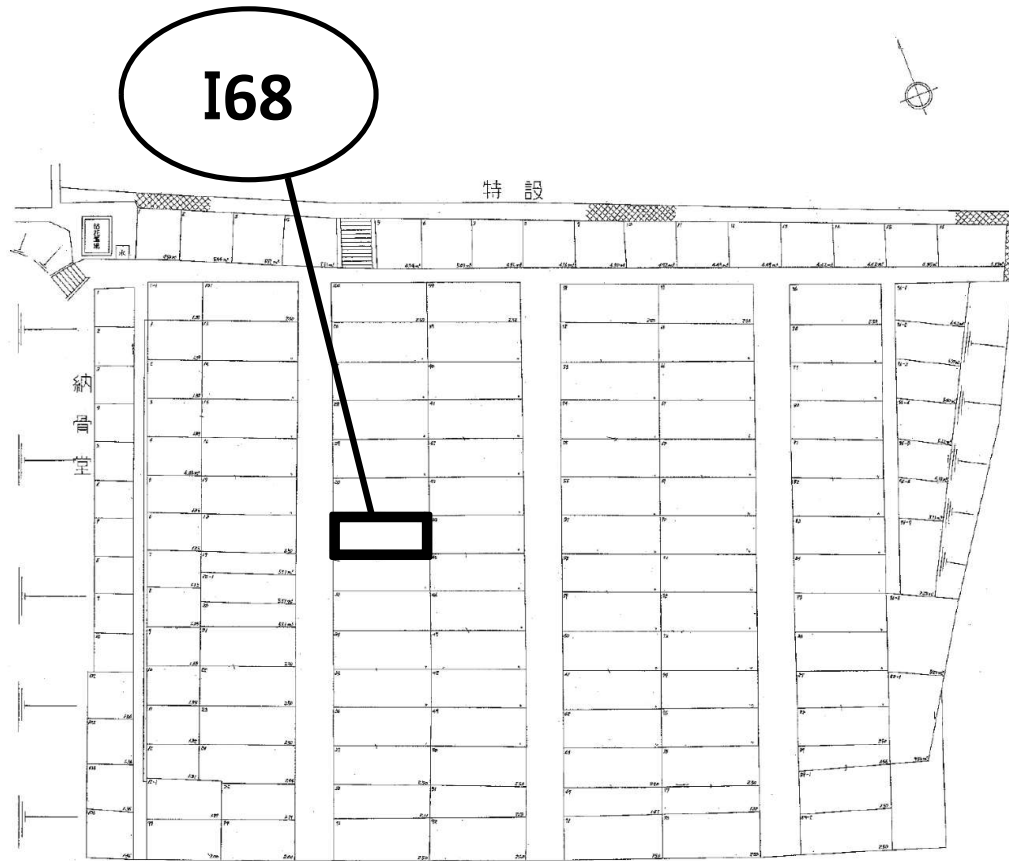

唐湊墓地一等甲二号・(特設)

位置図