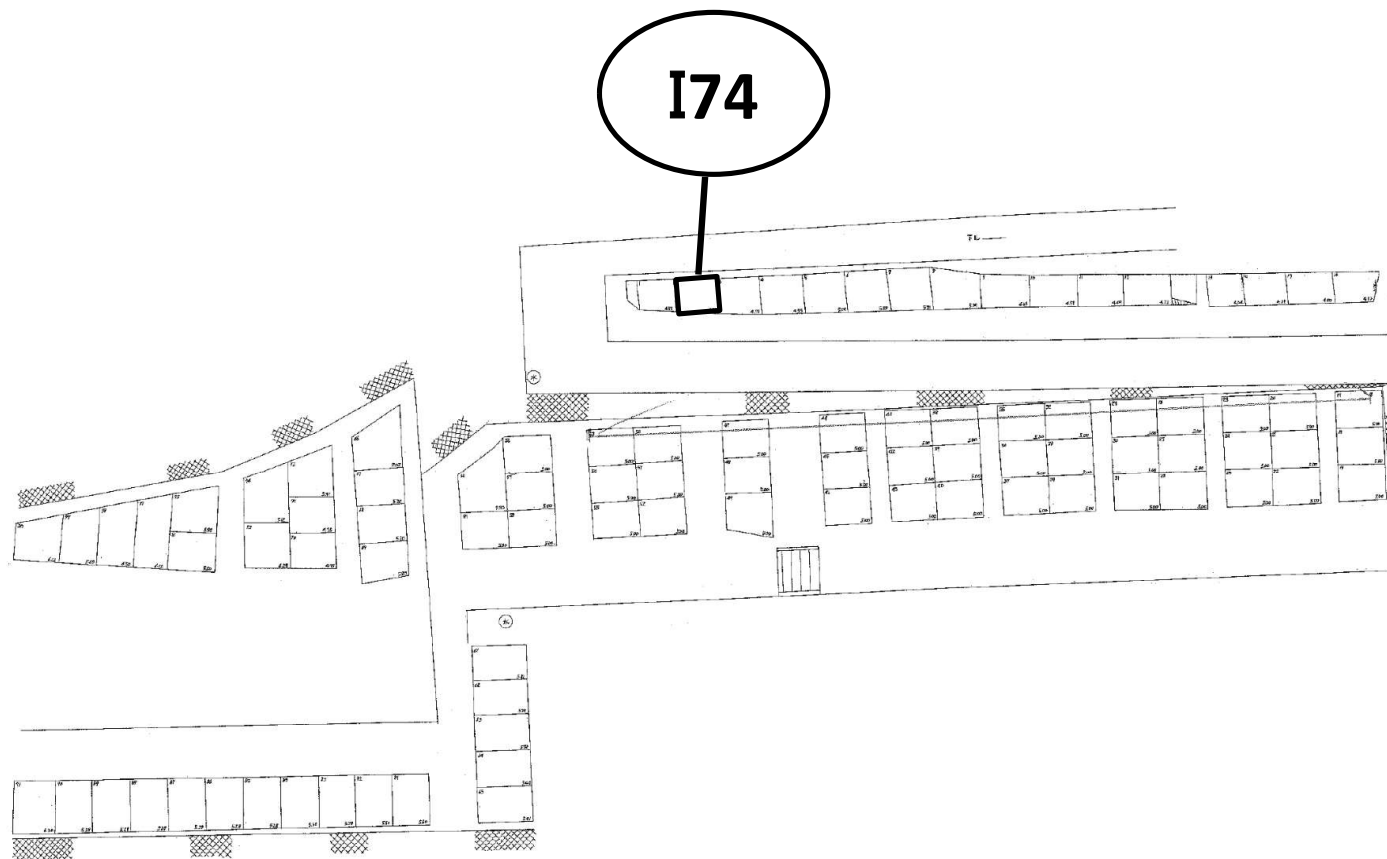

唐湊基地一等特設六号