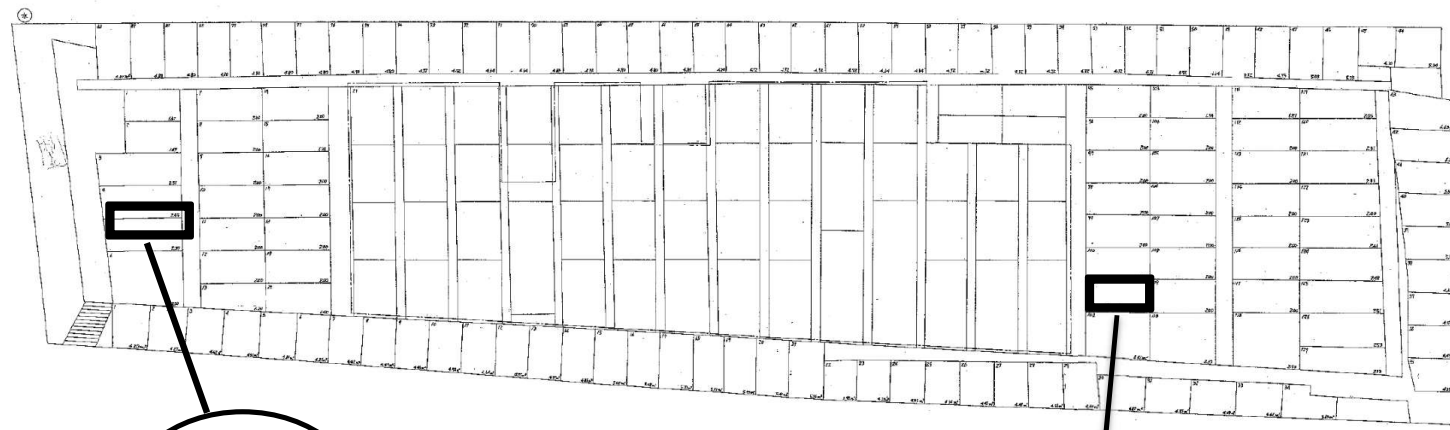

唐湊墓地二等 A 二号

位置图

I42

I61