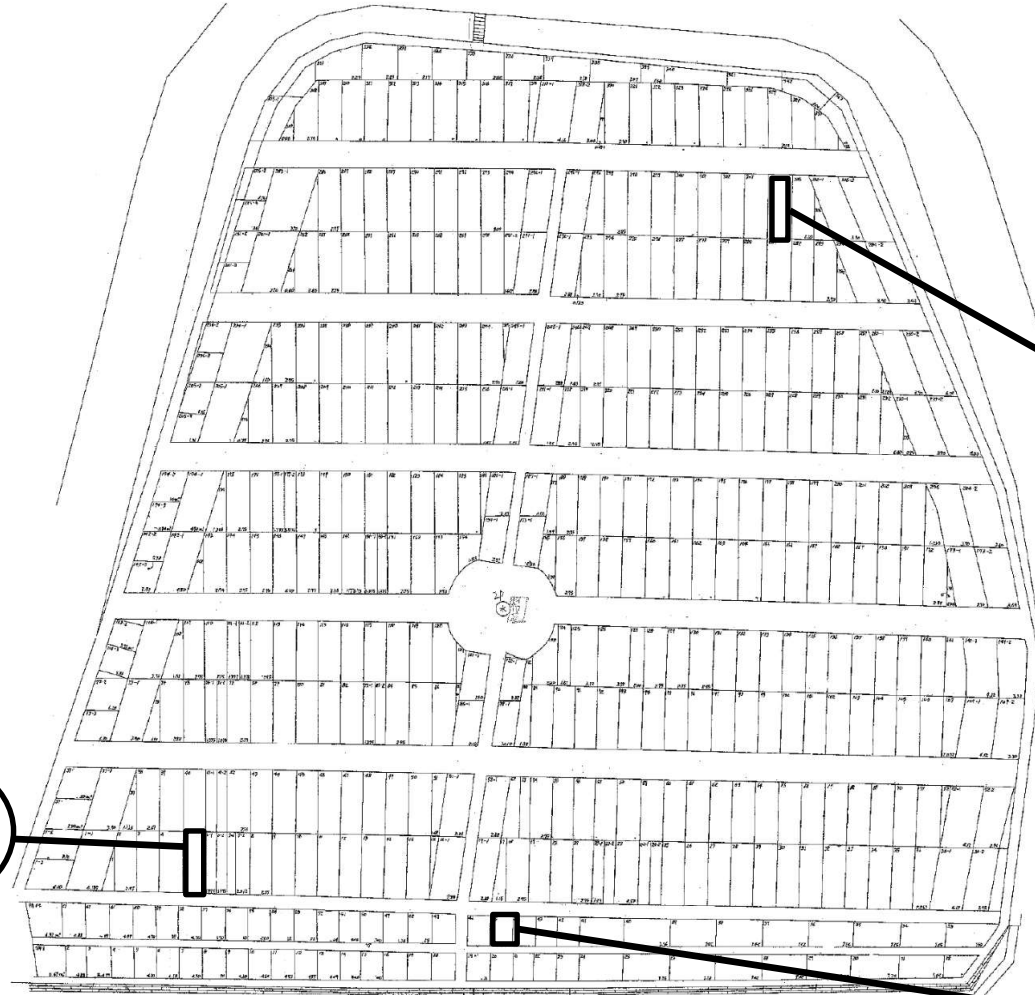

唐湊墓地特等五号

位置图

I64

I73

I6

(特設地)