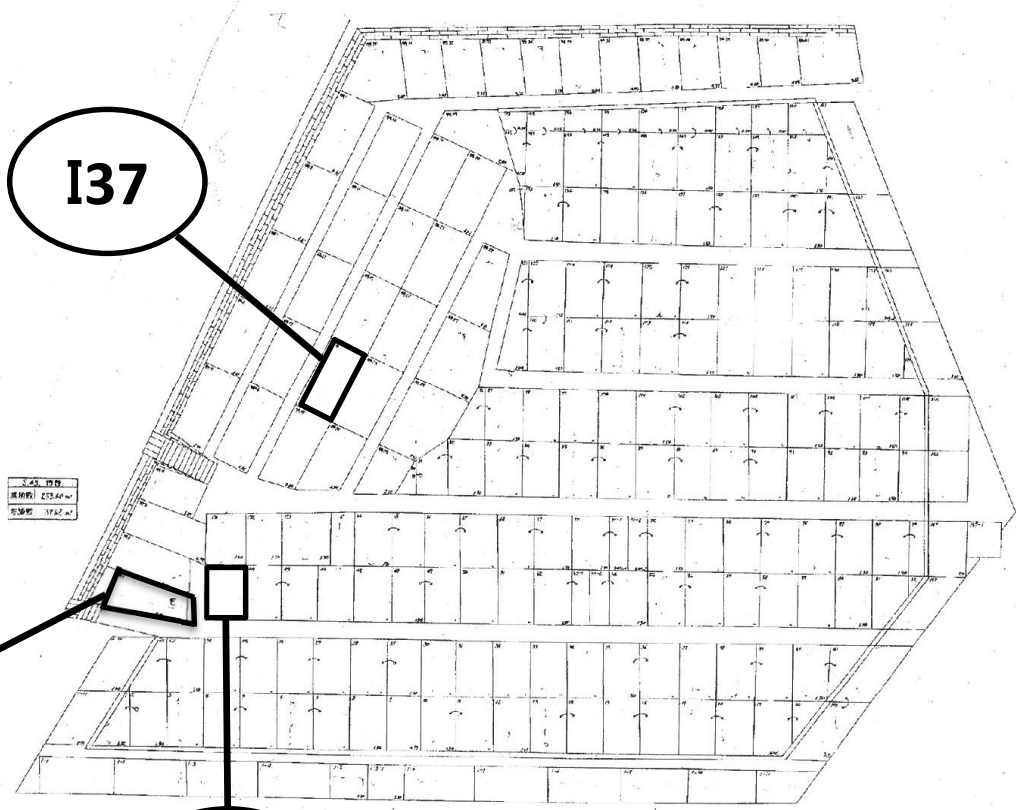

I78

唐湊墓地二等A二十号

I46

位置图

唐湊墓地三等四号·特設

位置图

比例尺	1:200
图例	23.40m
实际尺寸	37.2m

I36