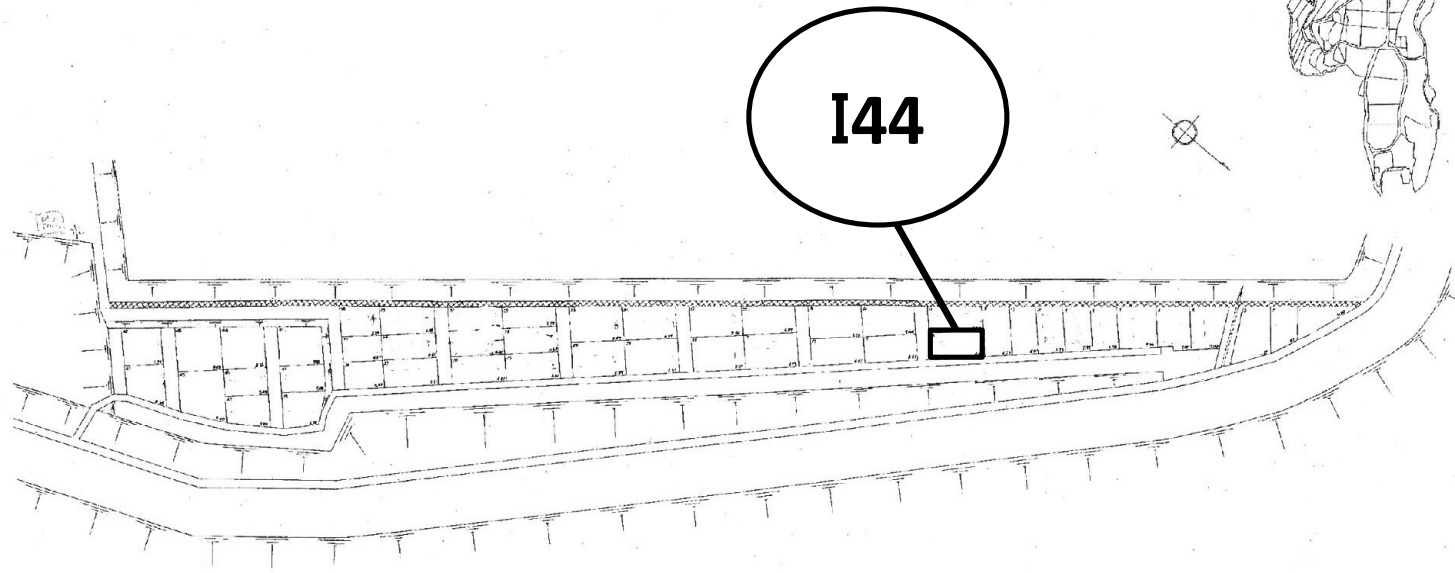

唐湊基地二等 A 三号

位圖