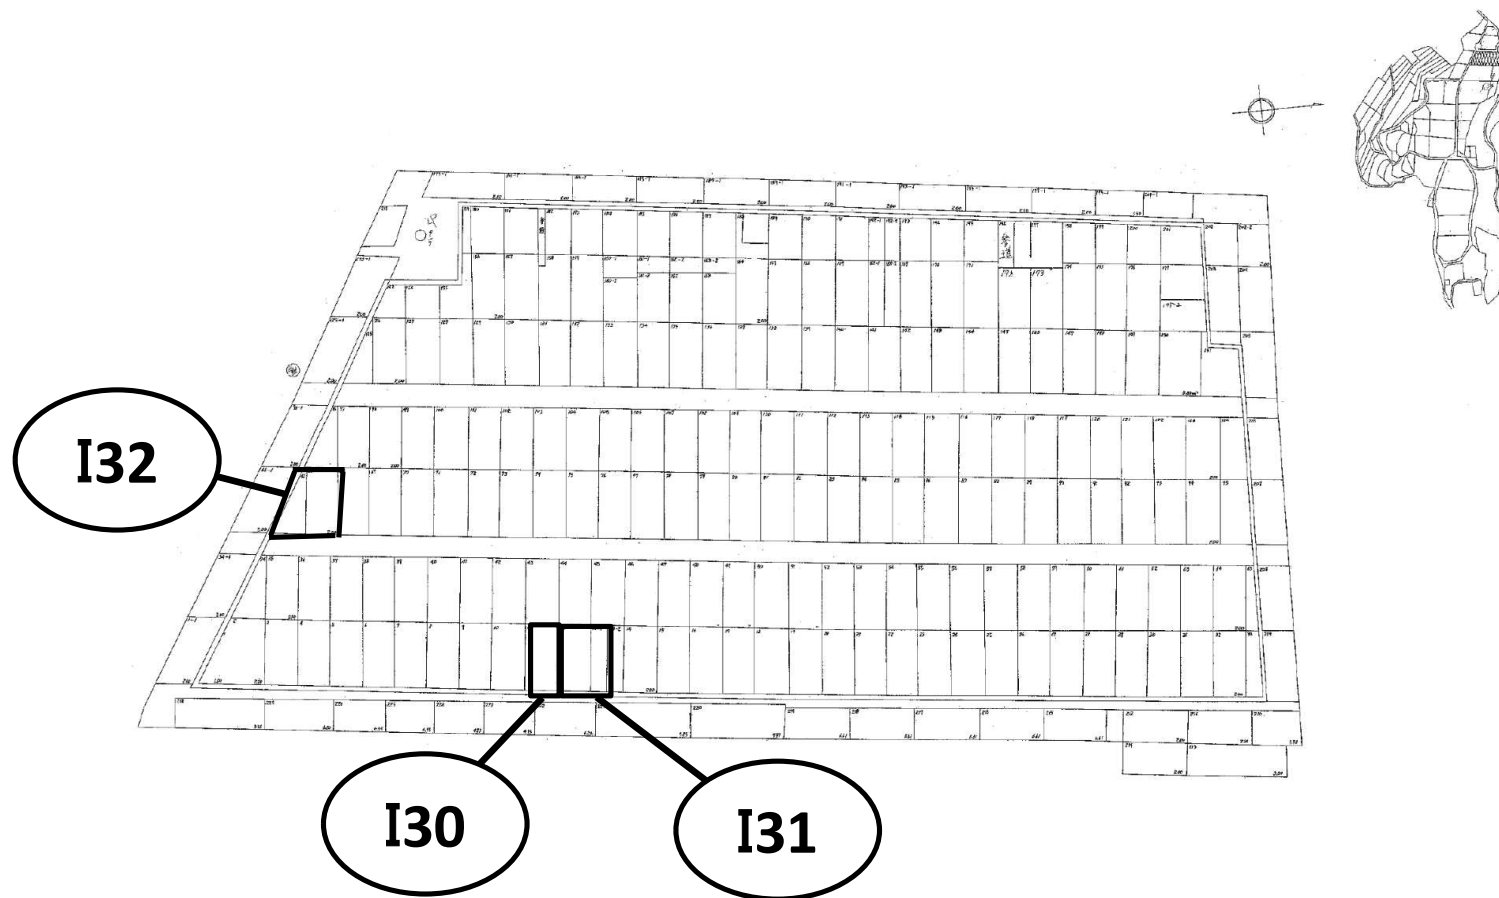

唐湊墓地二等甲五号

位置图