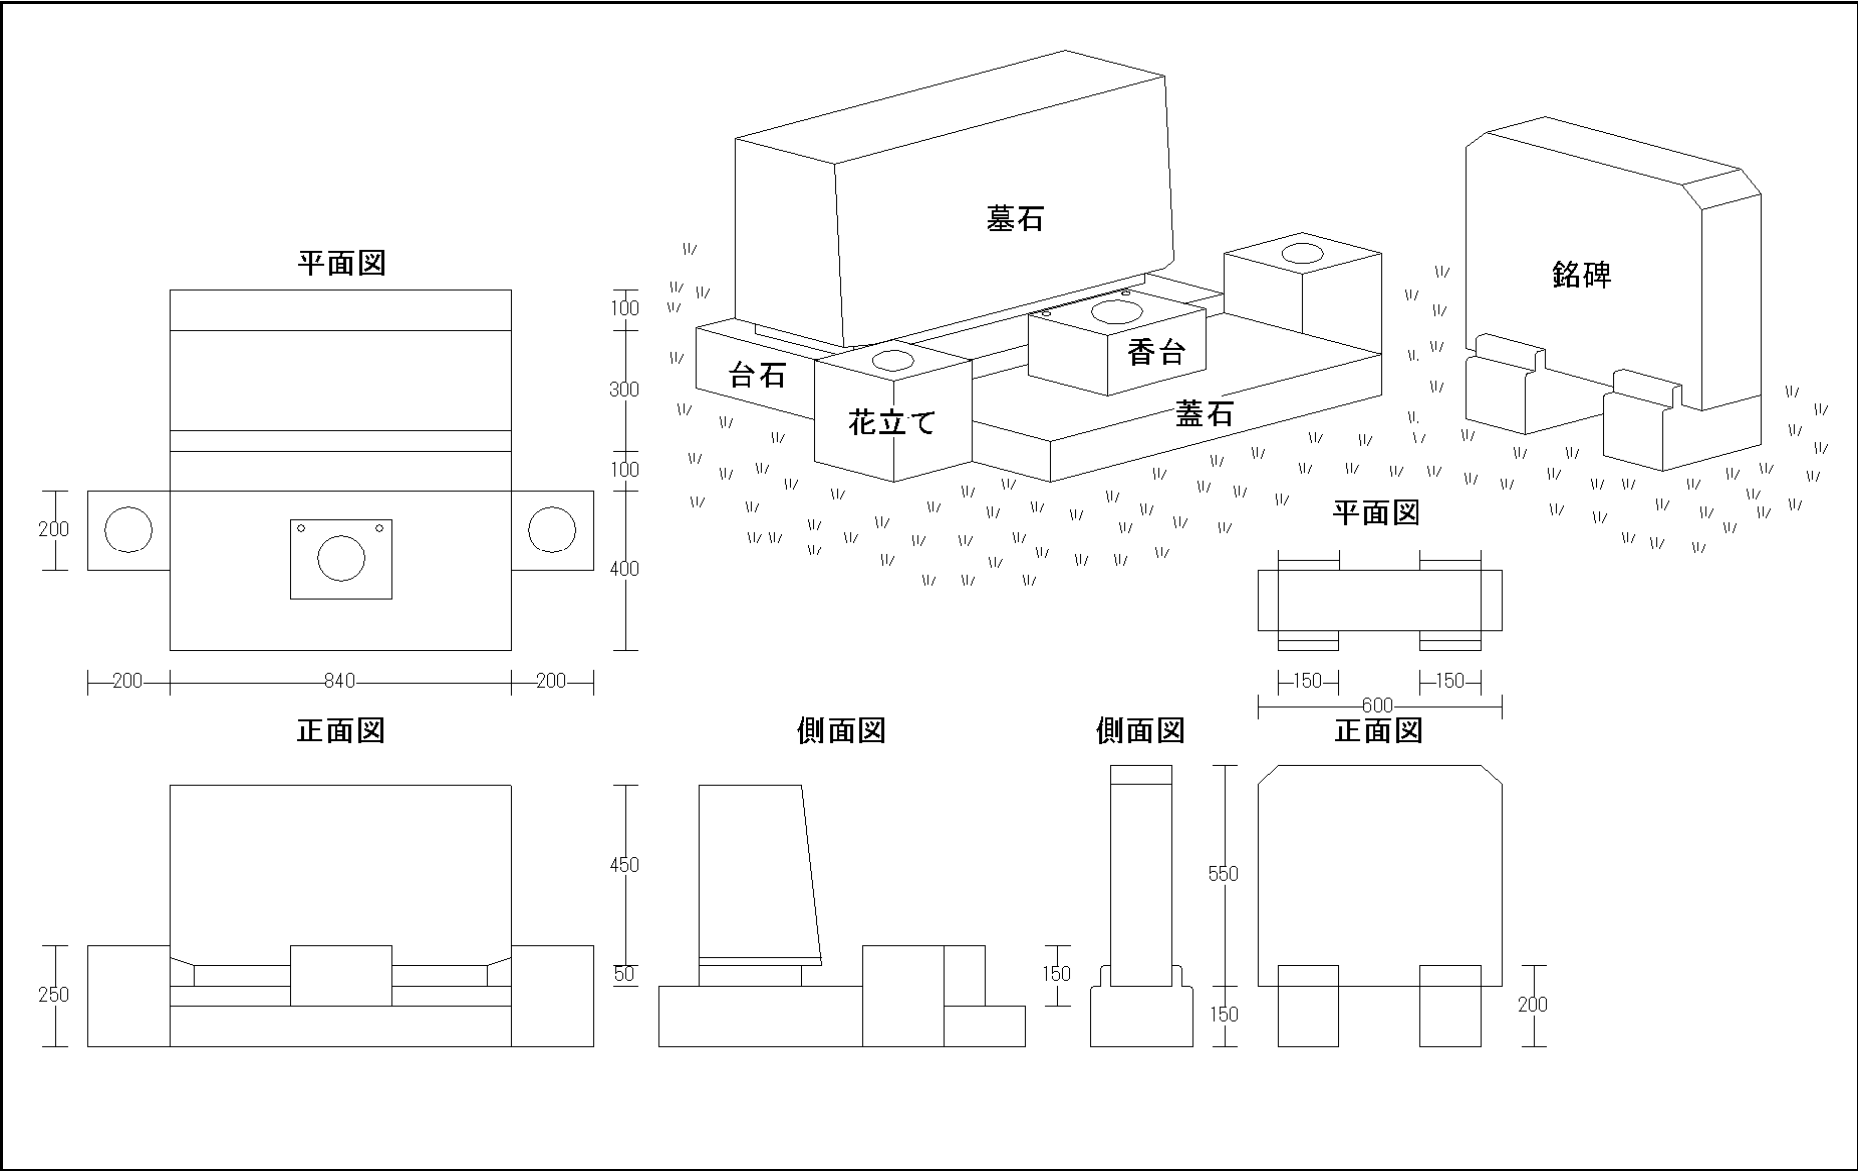

芝生区画基準図 (武岡墓地)

墓碑(墓石)等の基準

規格及び最大寸法
(単位:ミリメートル)

- 備考
1. 墓碑(墓石)等の大きさは上図の点線内に収めなければならない。
 2. 香台は、蓋石の上部に設置するものとし、蓋石の幅、奥行を超えることができない。
 3. 花立ては、蓋石の両側に設置するものとする。

墓碑(墓石)等の配置

備考 1. 墓標(銘碑)は左右どちらか一方に設置するものとする。

芝生墓地 墓碑・墓標モデル1

芝生墓地 墓碑・墓標モデル2