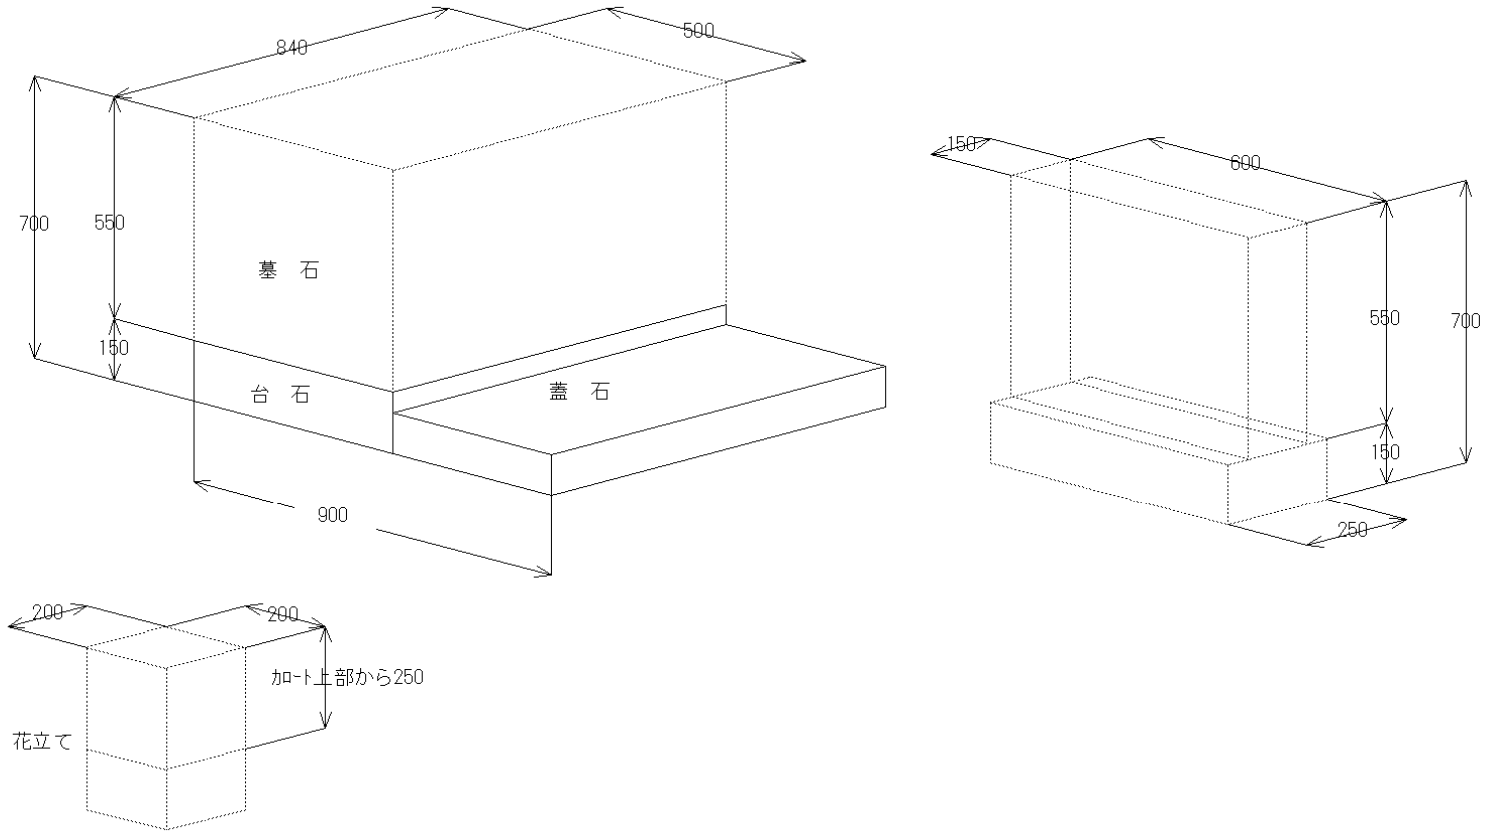

芝生区画基準図 (武岡墓地)

墓碑(墓石)等の基準

規格及び最大寸法
(単位:ミリメートル)

- 備考
1. 墓碑(墓石)等の大きさは上図の点線内に収めなければならない。
 2. 香台は、蓋石の上部に設置するものとし、蓋石の幅、奥行を超えることができない。
 3. 花立ては、蓋石の両側に設置するものとする。

墓碑(墓石)等の配置

備考 1. 墓標(銘碑)は左右どちらか一方に設置するものとする。

芝生墓地 墓碑・墓標モデル1

芝生墓地 墓碑・墓標モデル2