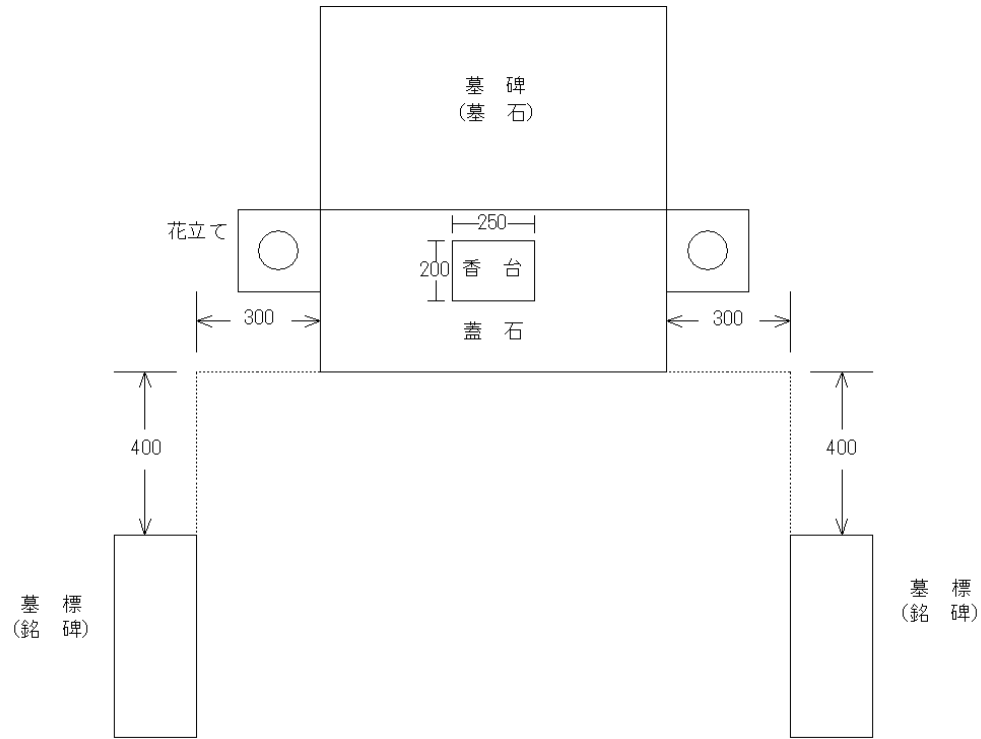

芝生区画基準図 (武岡墓地)

墓碑(墓石)等の基準

規格及び最大寸法
(単位:ミリメートル)

- 備考
1. 墓碑(墓石)等の大きさは上図の点線内に収めなければならない。
 2. 香台は、蓋石の上部に設置するものとし、蓋石の幅、奥行を超えることができない。
 3. 花立ては、蓋石の両側に設置するものとする。

墓碑(墓石)等の配置

備考 1. 墓標(銘碑)は左右どちらか一方に設置するものとする。

芝生墓地 墓碑・墓標モデル1

芝生墓地 墓碑・墓標モデル2