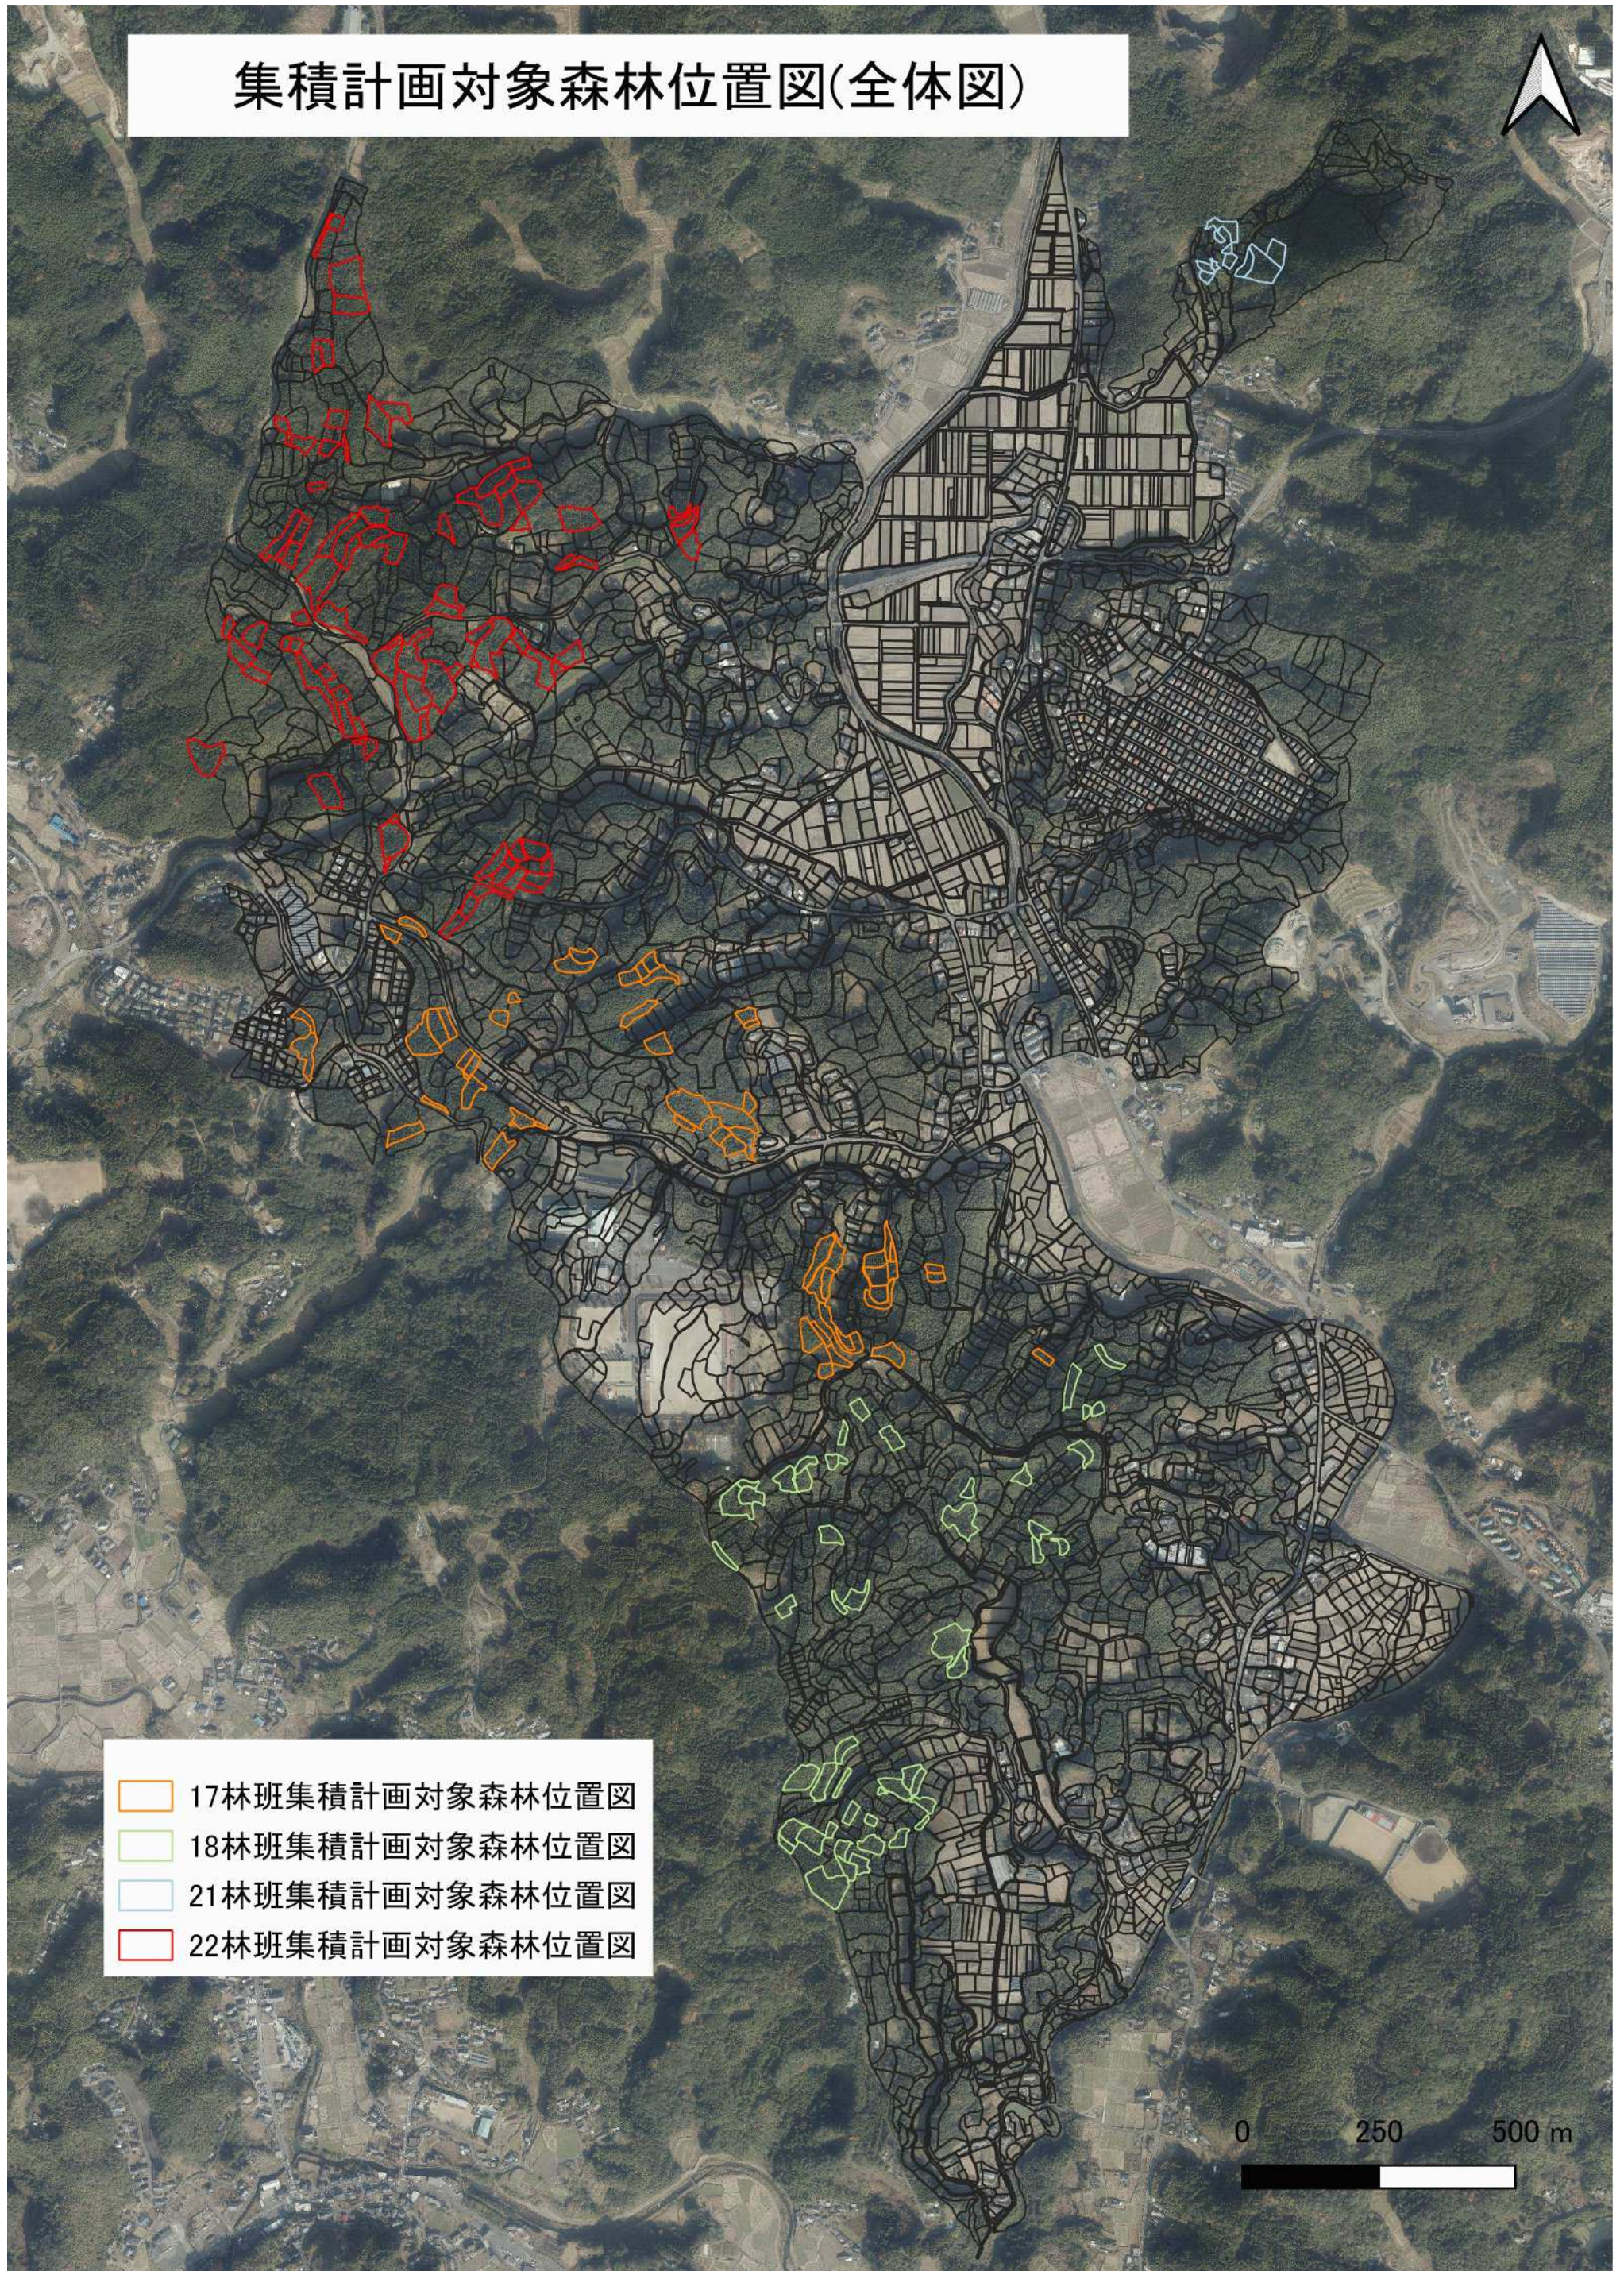

集積計画対象森林位置図(全体図)

- 17林班集体積計画対象森林位置図
- 18林班集体積計画対象森林位置図
- 21林班集体積計画対象森林位置図
- 22林班集体積計画対象森林位置図

0 250 500 m

集積計画対象森林位置図(17林班 東俣町)

0 100 200 m

集積計画対象森林位置図(21林班 東俣町)

0 75 150 m