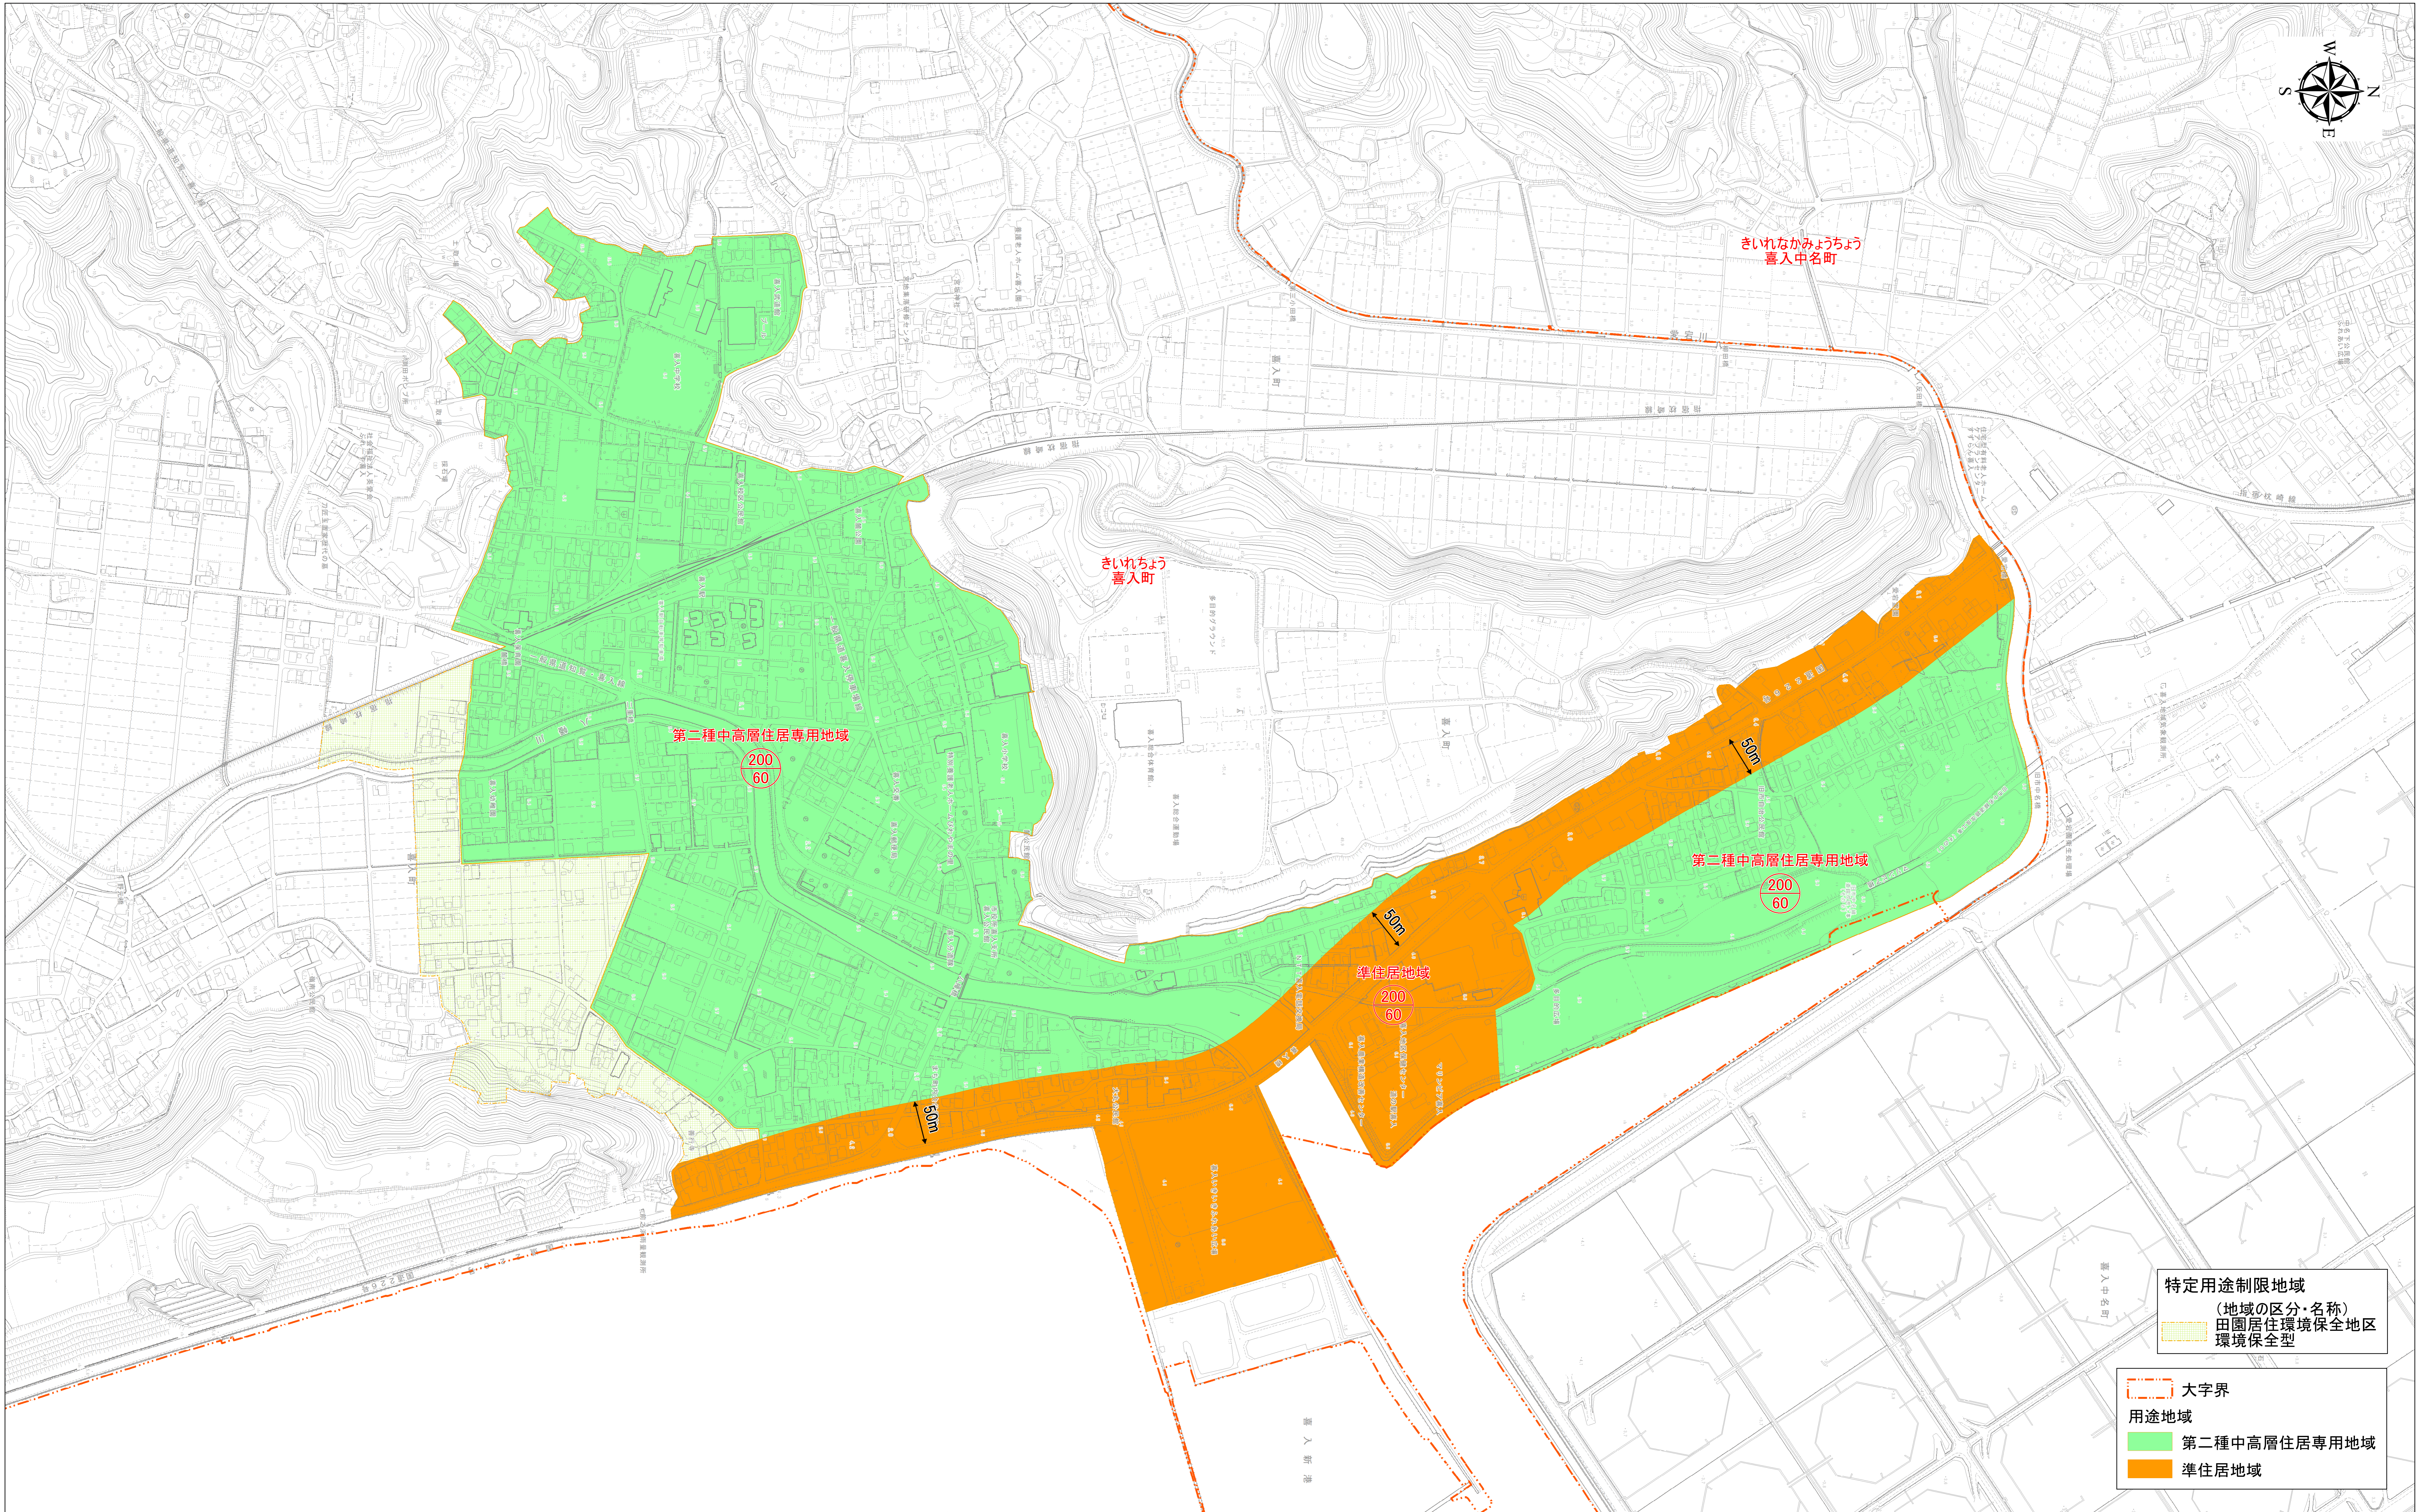

喜入都市計画 用途地域の決定  
 〈鹿児島市決定〉  
 【計画図】1/2, 500

特定用途制限地域  
 (地域の区分・名称)

田園居住環境保全地区  
 環境保全型

大字界

用途地域

第二種中高層住居専用地域

準住居地域