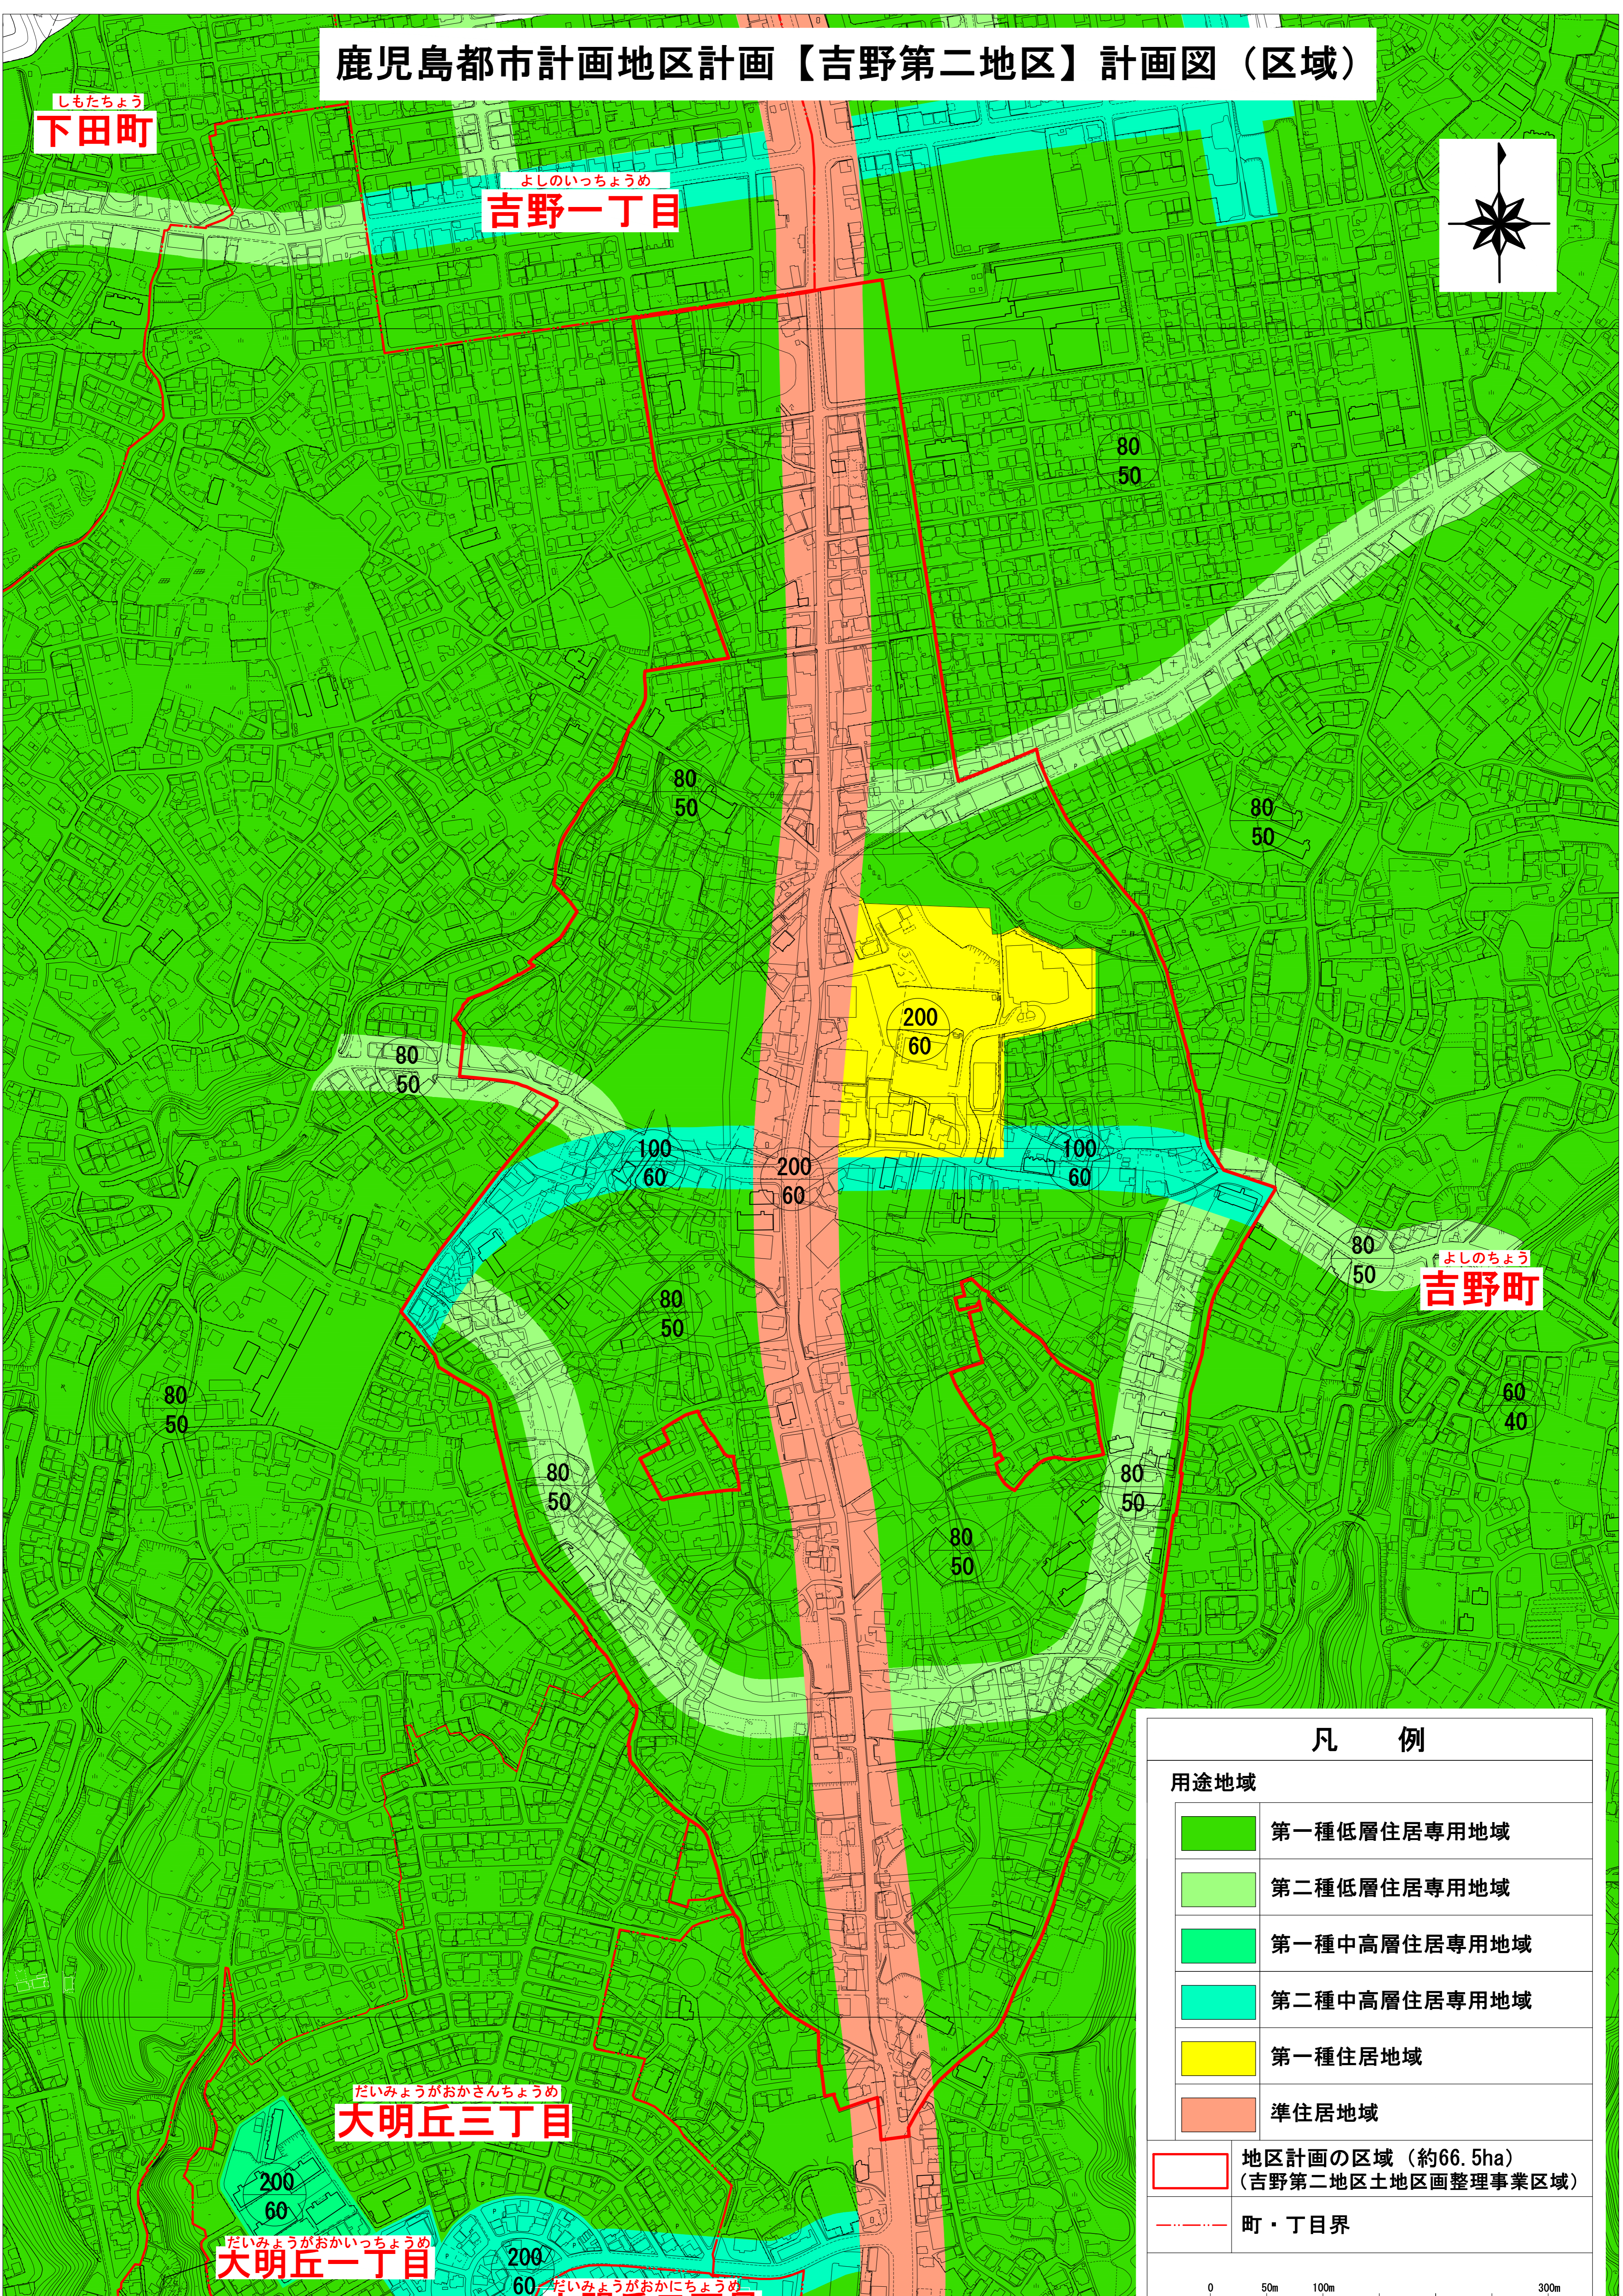

鹿児島都市計画地区計画【吉野第二地区】計画図（区域）

しもたちょう
下田町

よしのいちちようめ
吉野一丁目

よしのちょう
吉野町

だいましようがおかさんちようめ
大明丘三丁目

だいましようがおかいちちようめ
大明丘一丁目

だいましようがおかにちようめ
大明丘二丁目

凡 例

用途地域

-  第一種低層住居専用地域
-  第二種低層住居専用地域
-  第一種中高層住居専用地域
-  第二種中高層住居専用地域
-  第一種住居地域
-  準住居地域

 地区計画の区域（約66.5ha）
（吉野第二地区土地区画整理事業区域）

 町・丁目界

0 50m 100m 300m