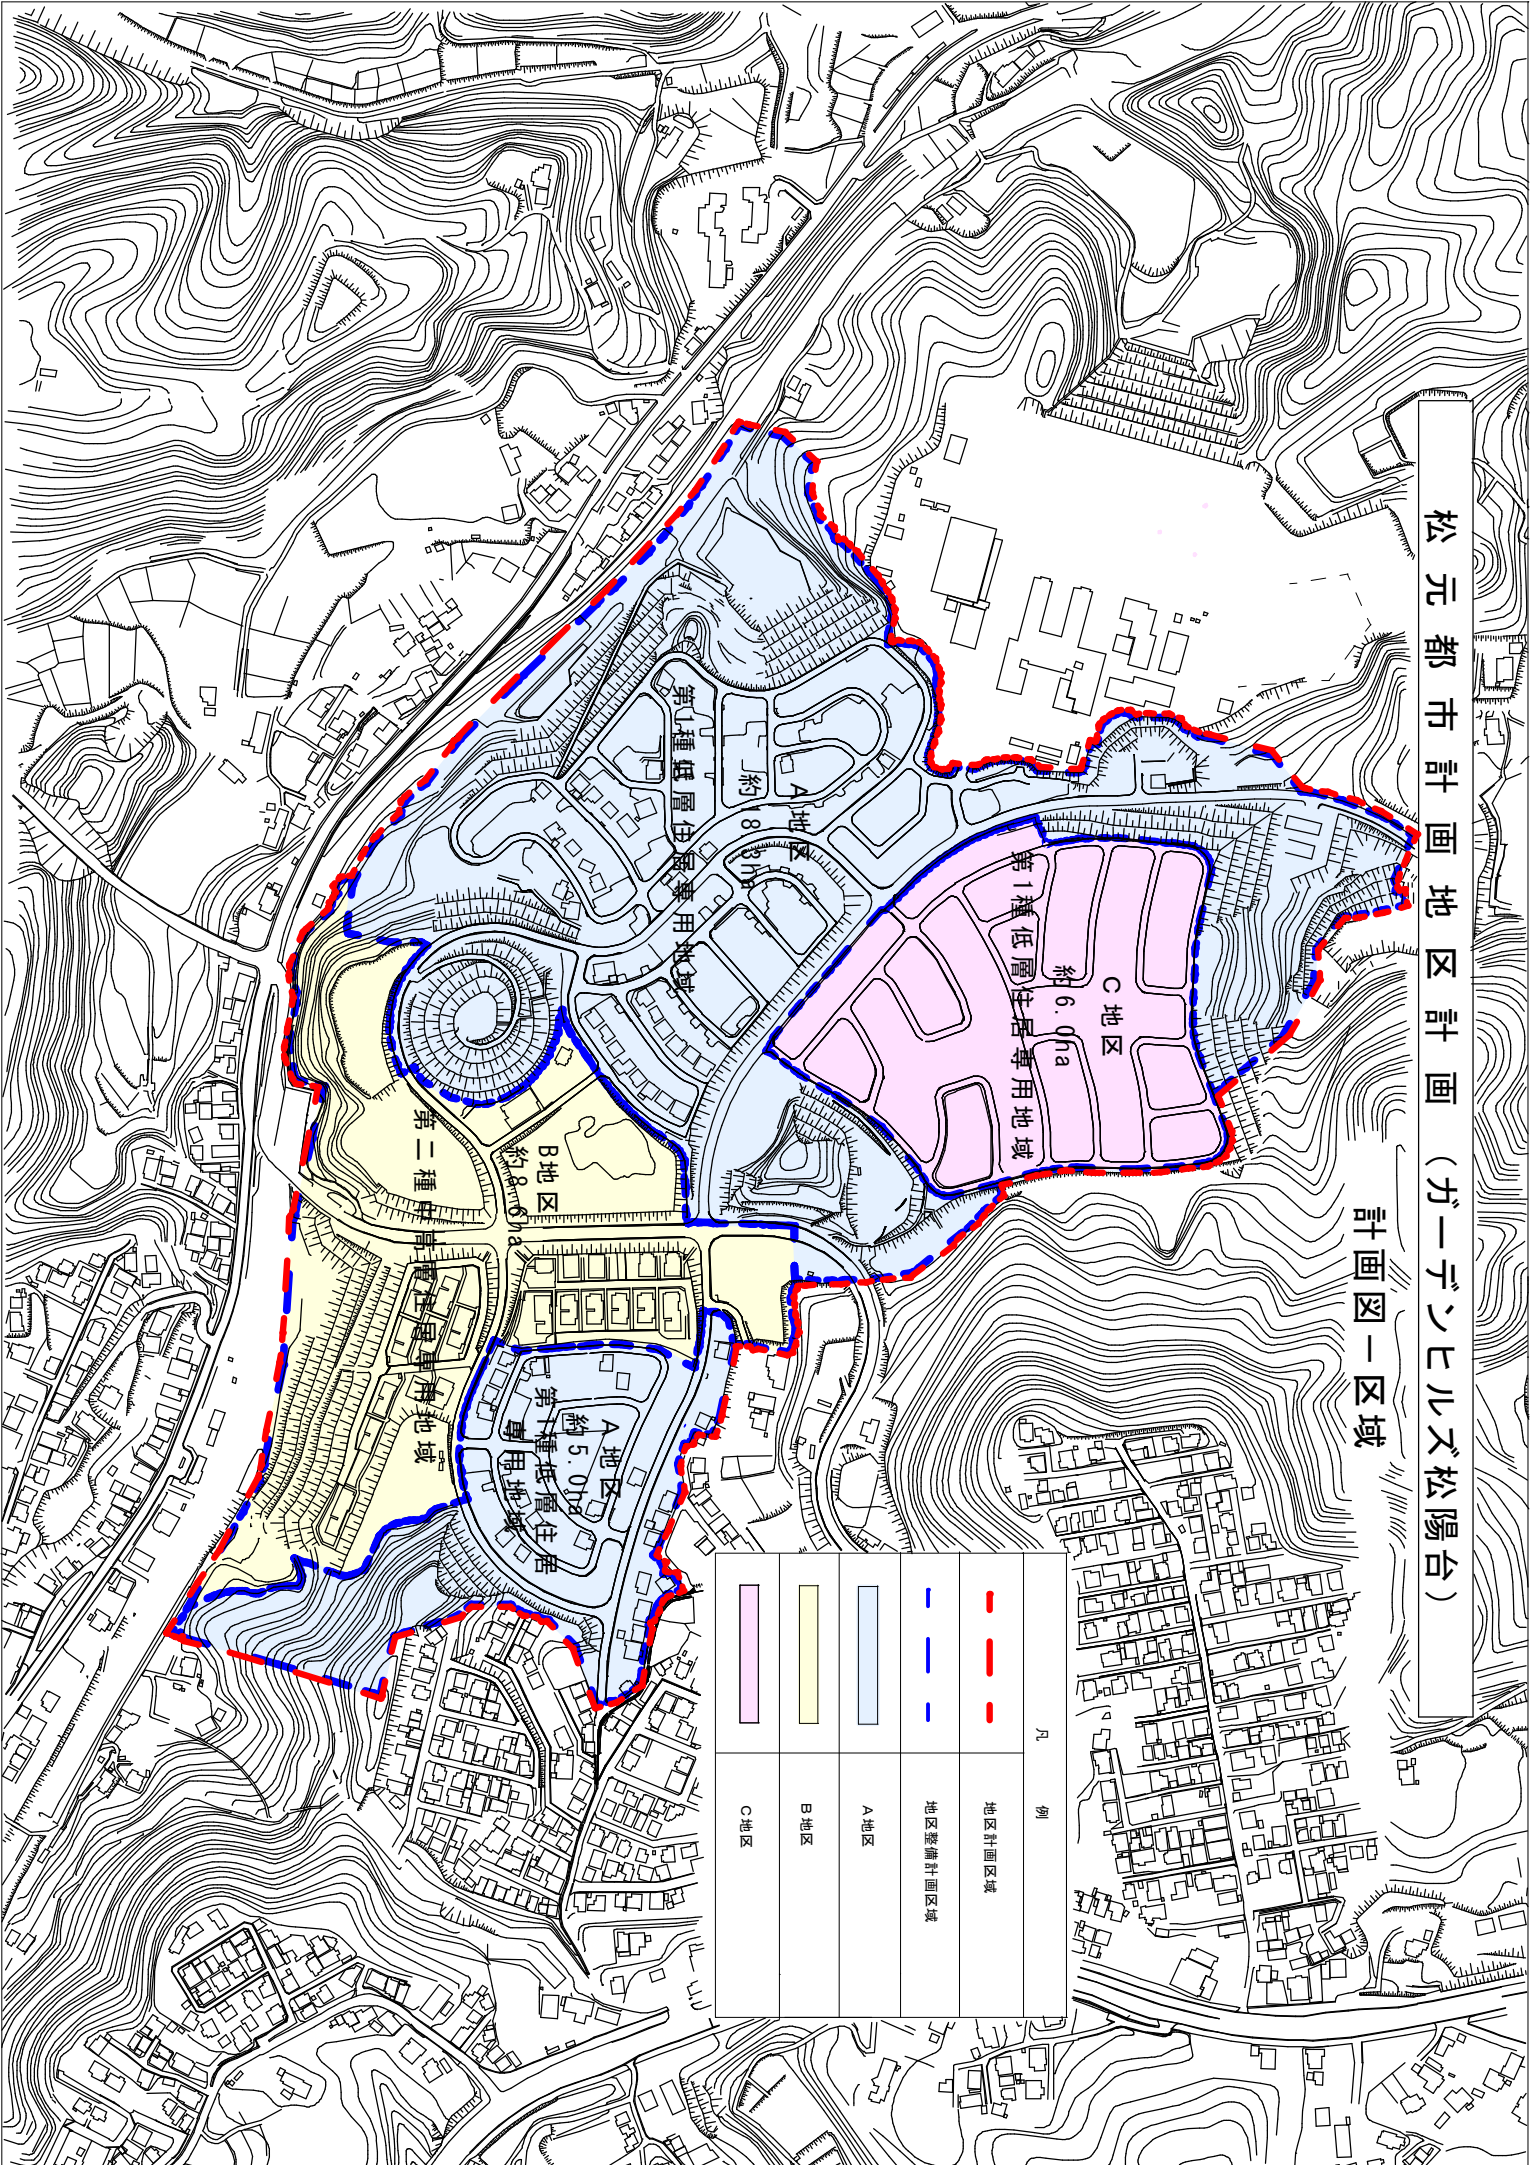

松元都市計画地区計画（ガーデンヒルズ松陽台）

計画図一区域

凡 例	
	地区計画区域
	地区整備計画区域
	A地区
	B地区
	C地区