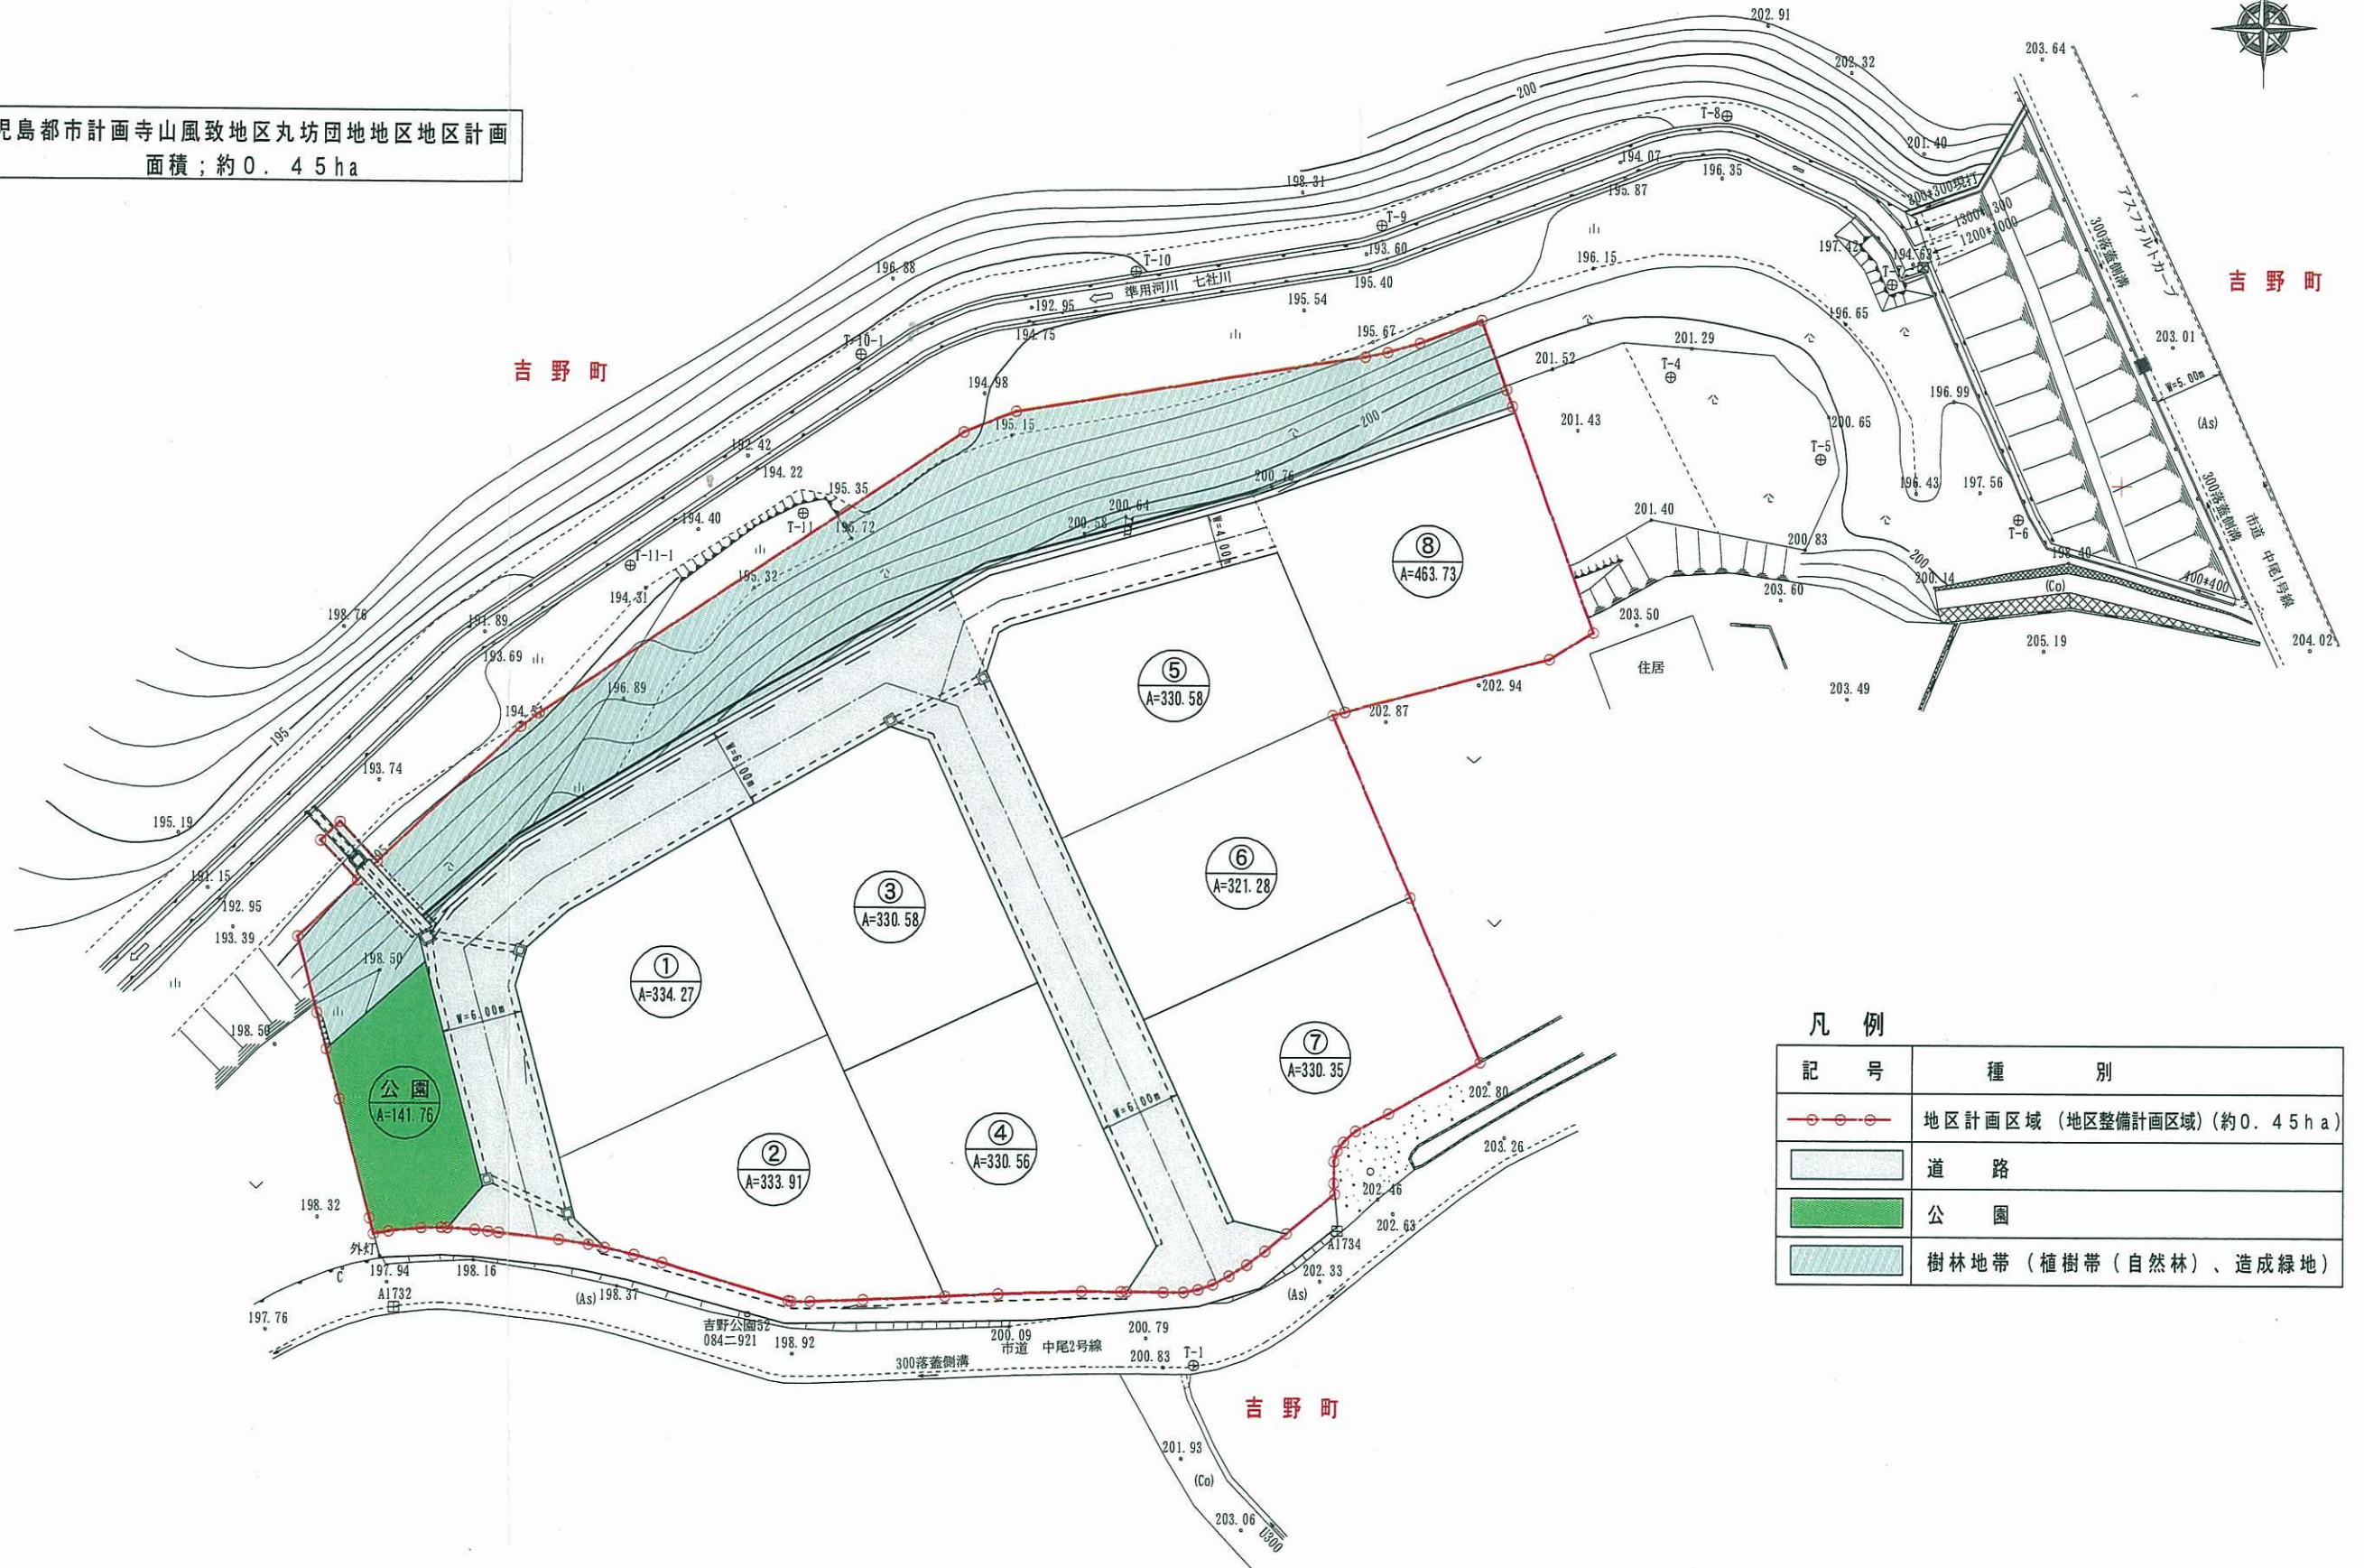

鹿児島都市計画地区計画(寺山風致地区丸坊団地地区) 計画図一区域 S=1:500

鹿児島都市計画寺山風致地区丸坊団地地区地区計画
面積;約0.45ha

凡例

記号	種別
	地区計画区域(地区整備計画区域)(約0.45ha)
	道路
	公園
	樹林地帯(植樹帯(自然林)、造成緑地)