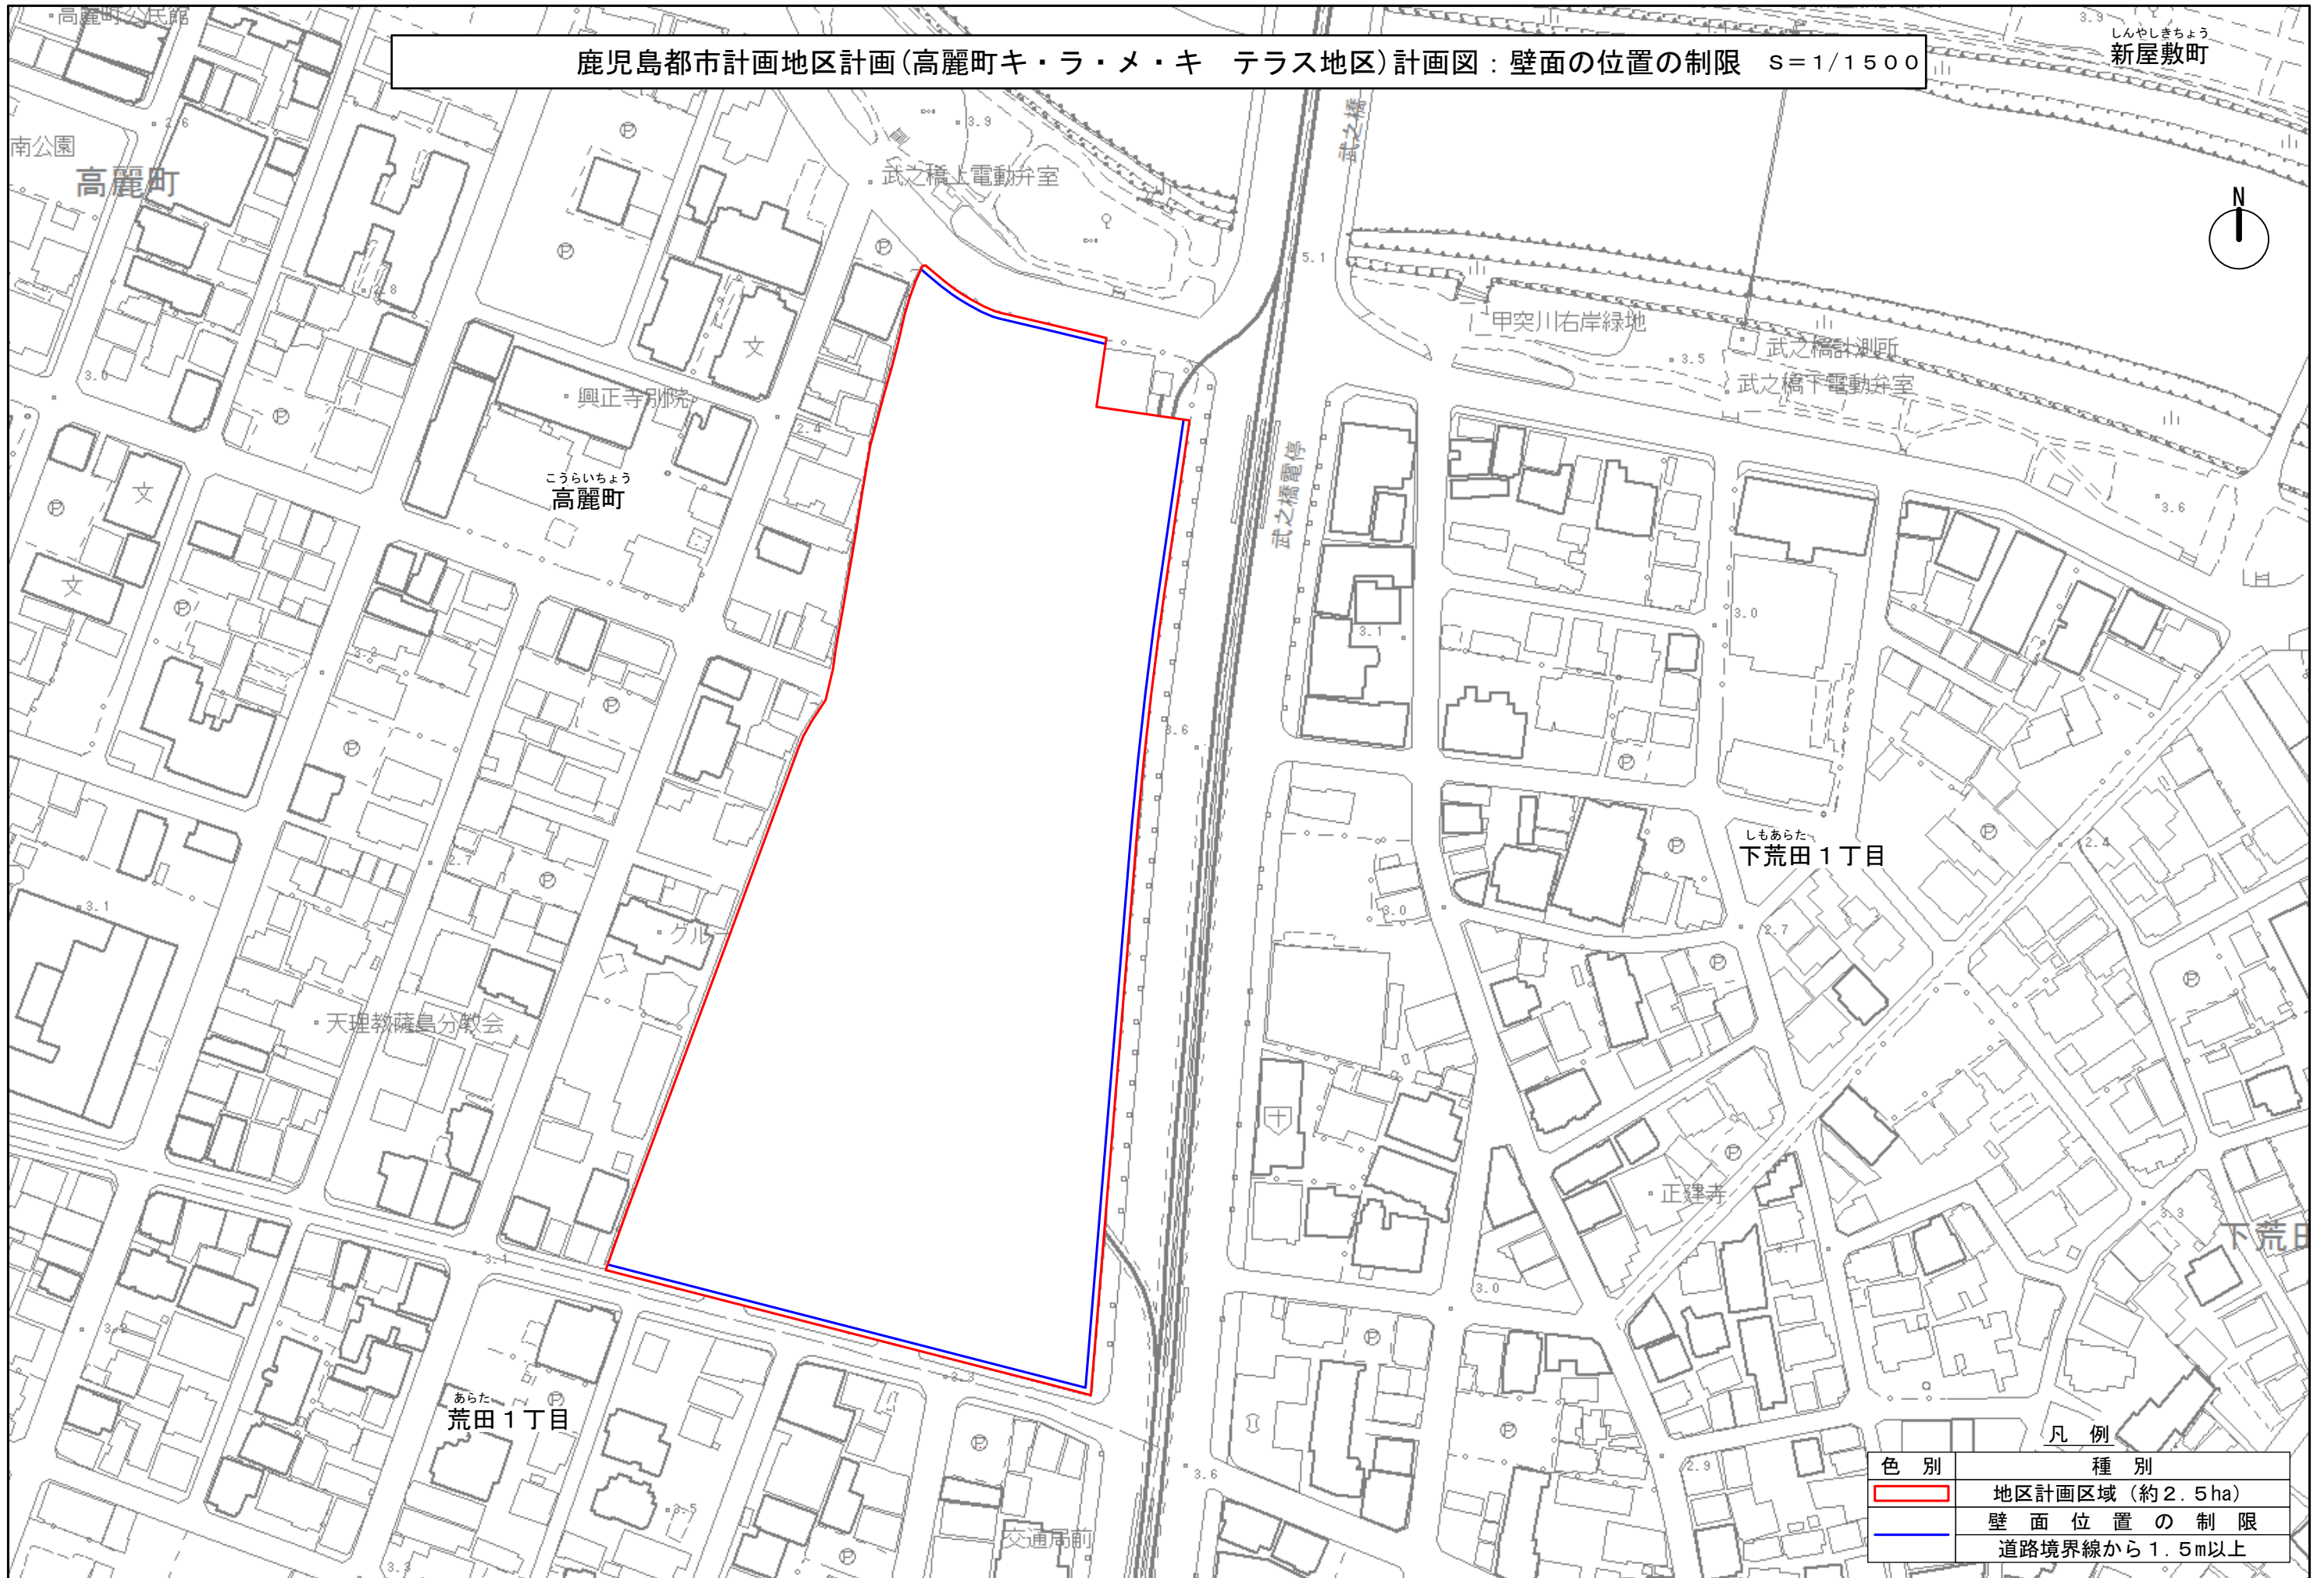

鹿児島都市計画地区計画(高麗町キ・ラ・メ・キ テラス地区)計画図：壁面の位置の制限 S=1/1500

しんやしきちよう  
新屋敷町

凡例

色別	種別
<span style="border: 2px solid red; display: inline-block; width: 15px; height: 10px;"></span>	地区計画区域(約2.5ha)
<span style="border: 2px solid blue; display: inline-block; width: 15px; height: 10px;"></span>	壁面位置の制限 道路境界線から1.5m以上