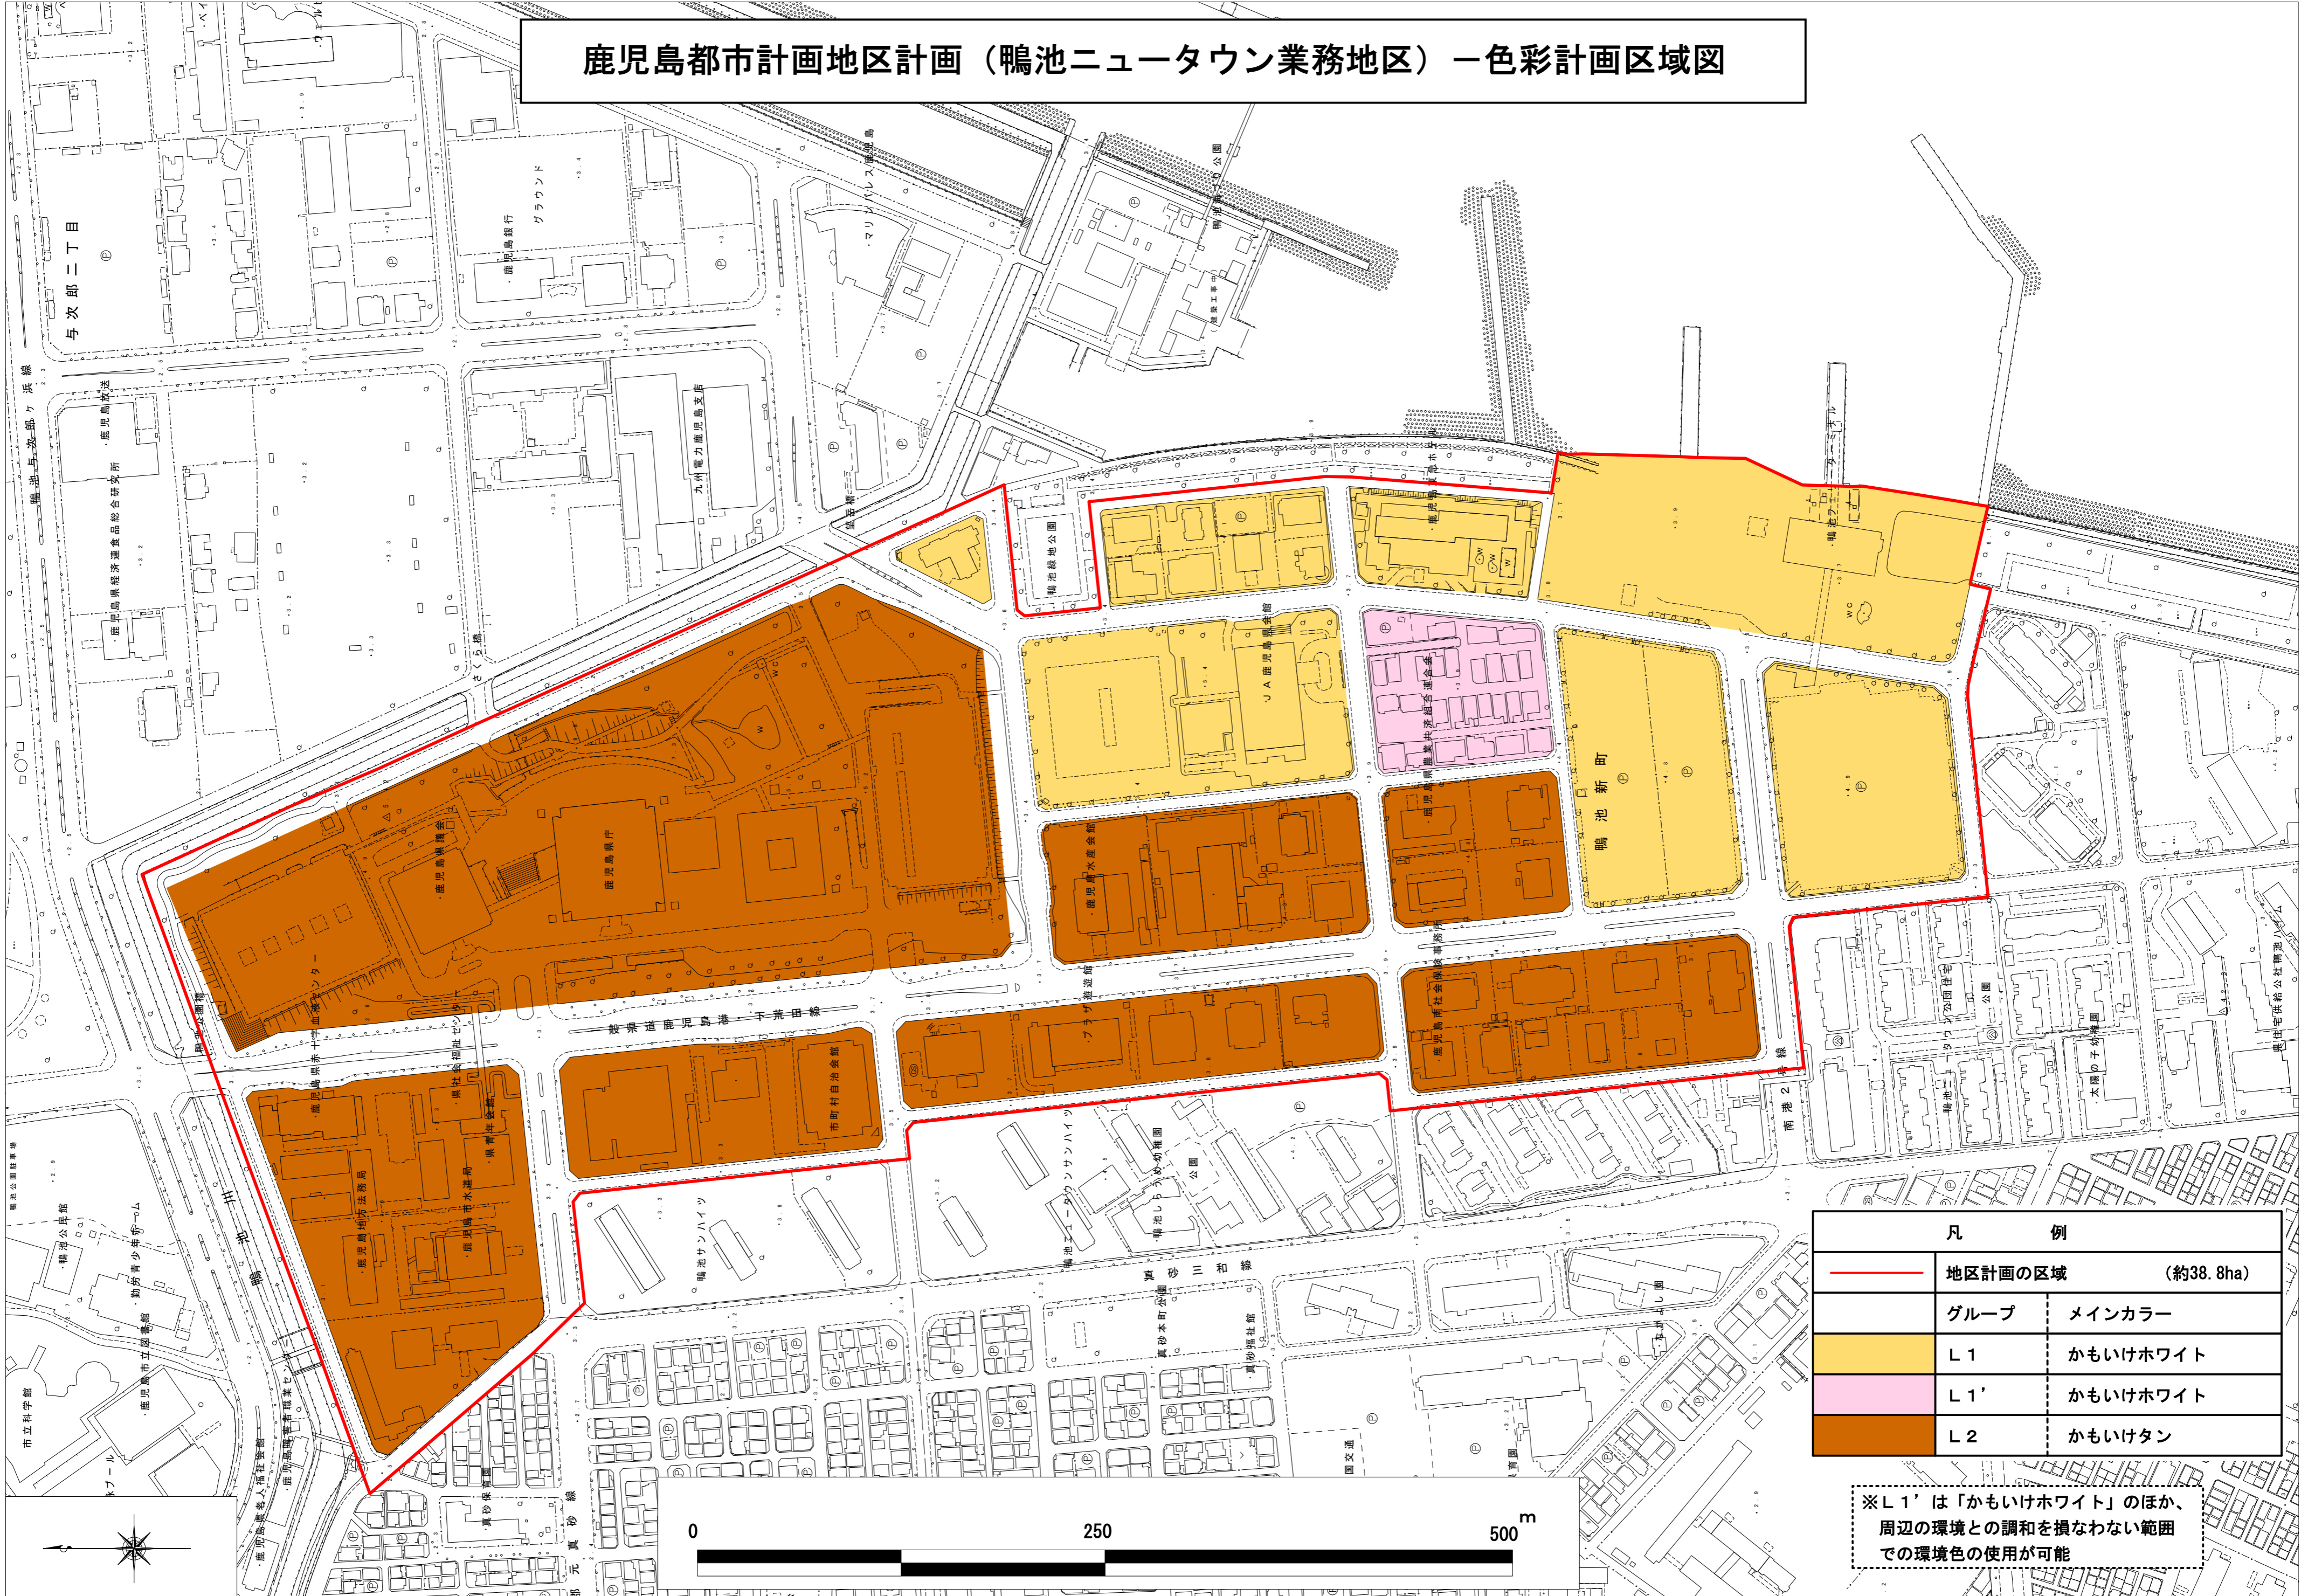

# 鹿児島都市計画地区計画（鴨池ニュータウン業務地区）一色彩計画区域図

凡 例	
	地区計画の区域 (約38.8ha)
グループ	メインカラー
L1	かもしけホワイト
L1'	かもしけホワイト
L2	かもしけタン

※L1'は「かもしけホワイト」のほか、  
 周辺の環境との調和を損なわない範囲  
 での環境色の使用が可能