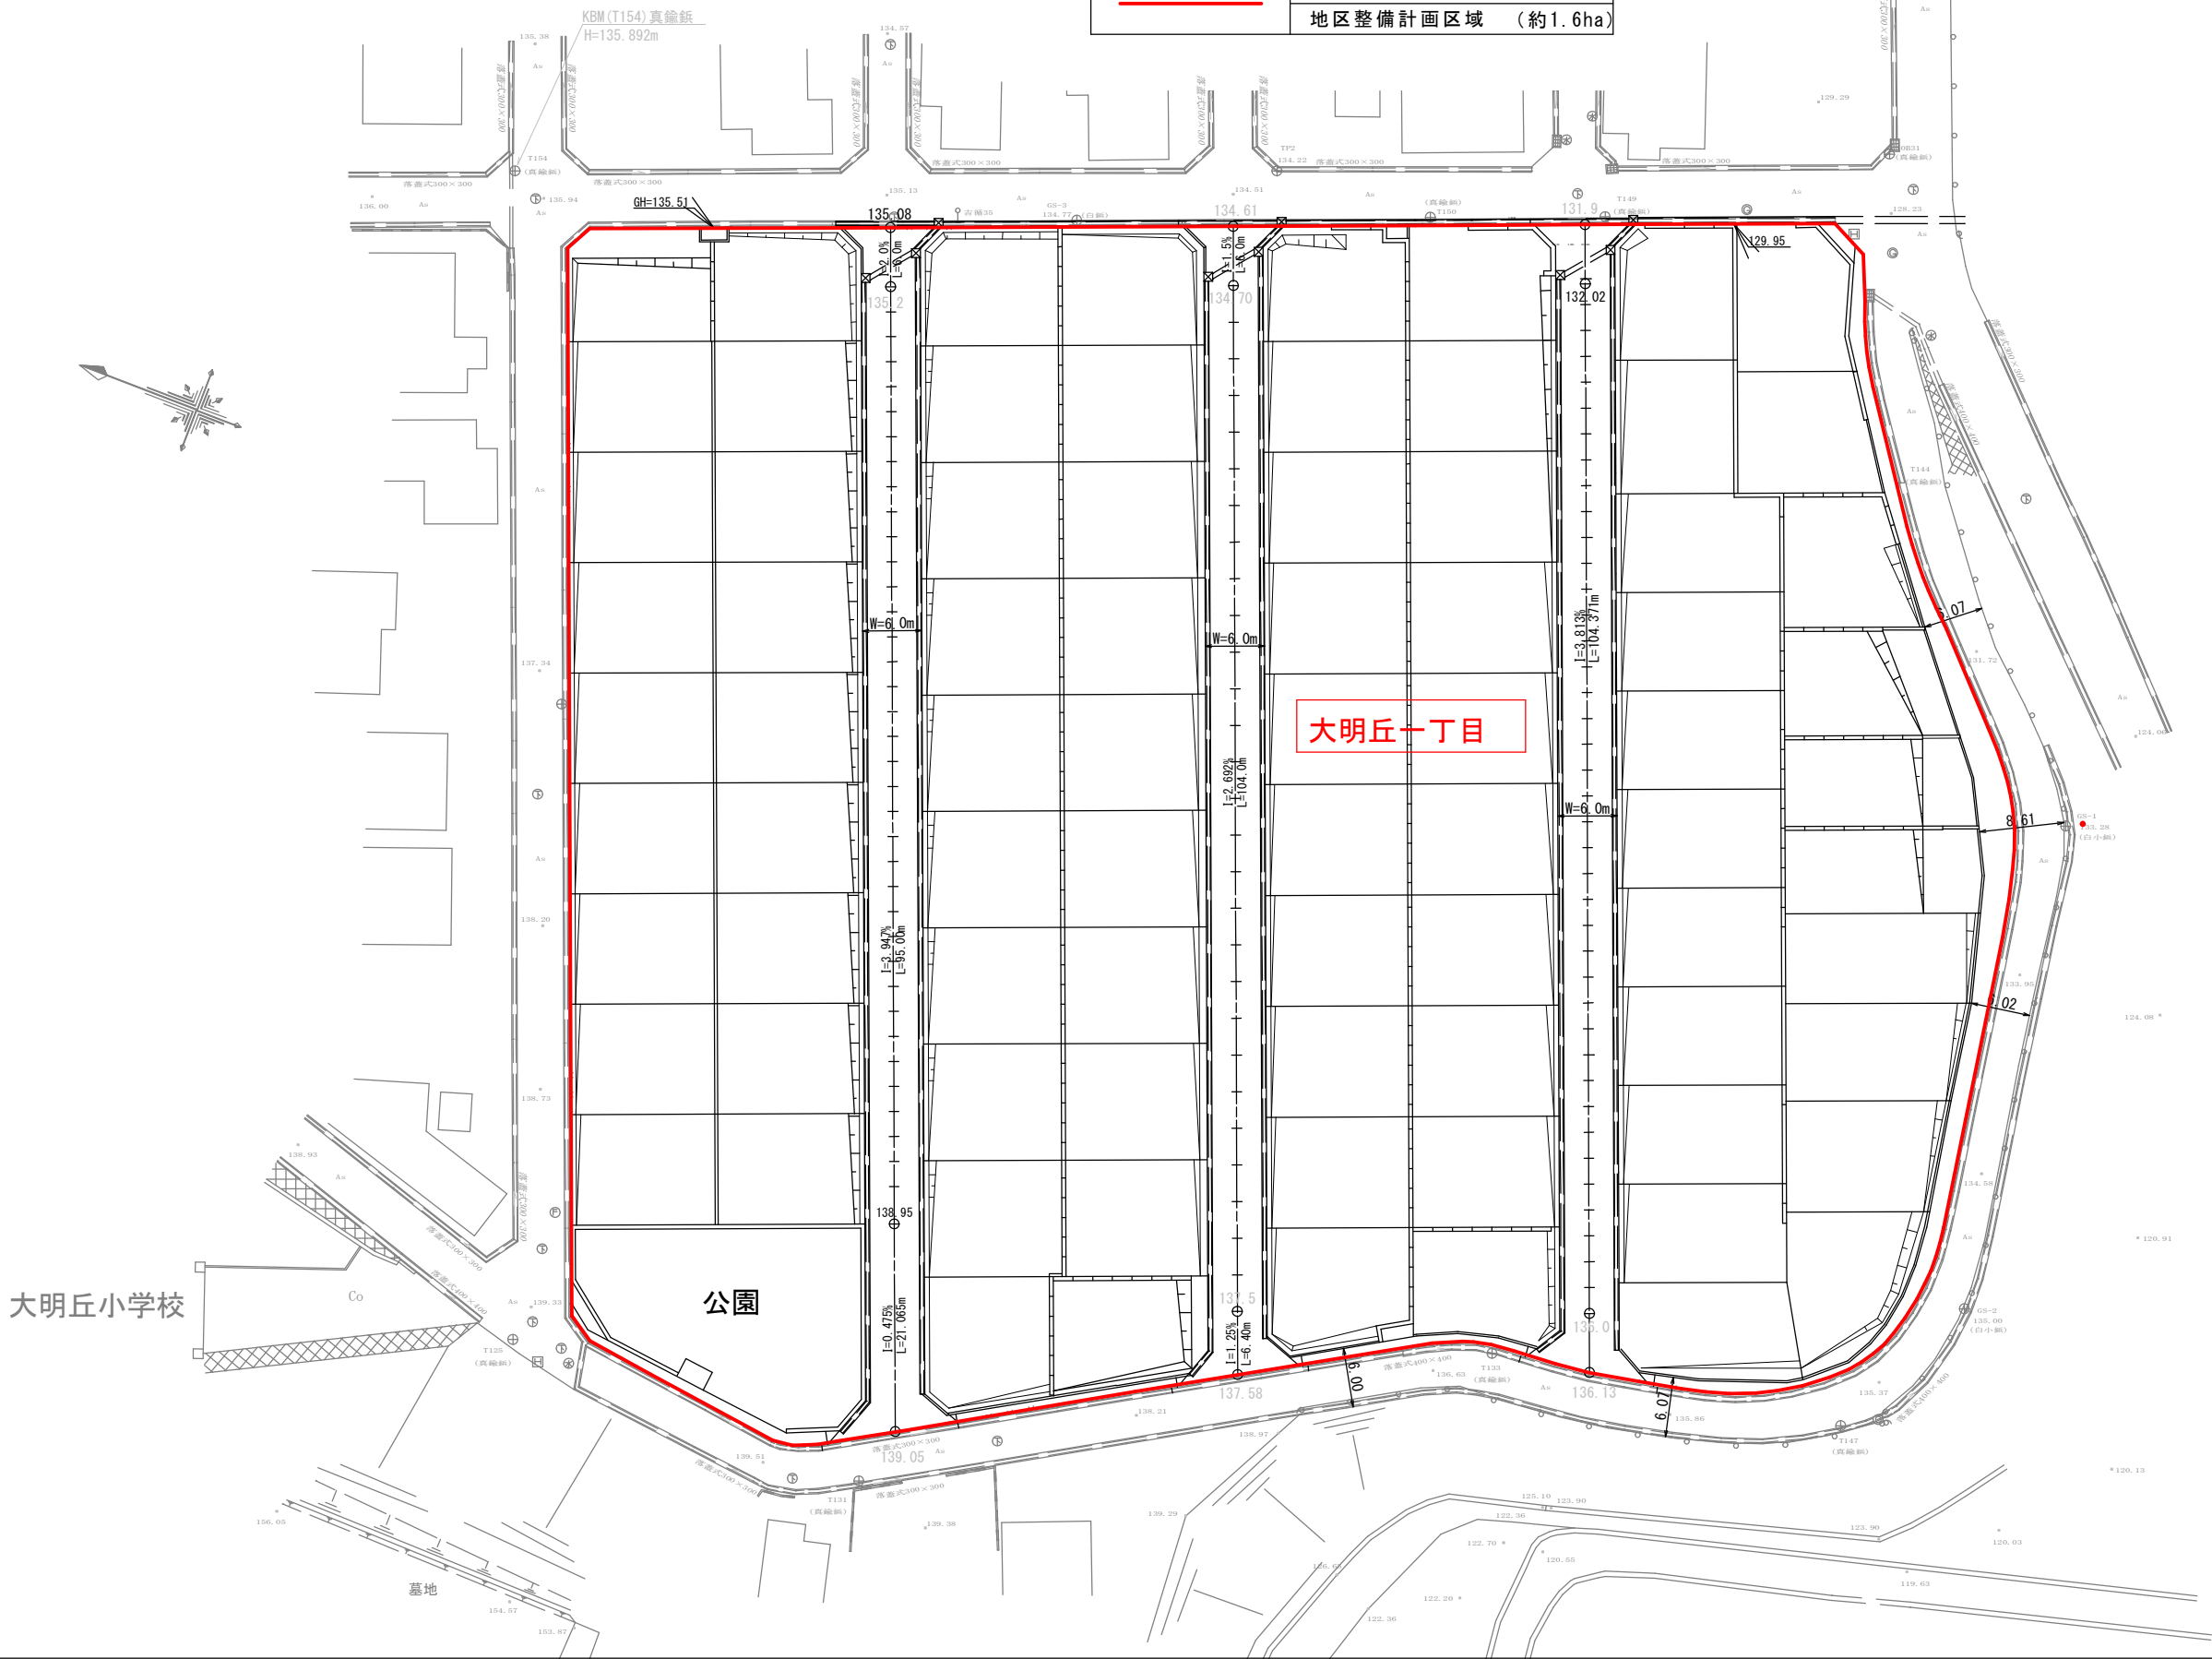

鹿児島都市計画地区計画（パルタウン大明丘地区）計画図・・・区域 S=1:500

凡 例	
	地区計画区域 (約1.6ha)
	地区整備計画区域 (約1.6ha)

大明丘一丁目

公園

大明丘小学校

墓地