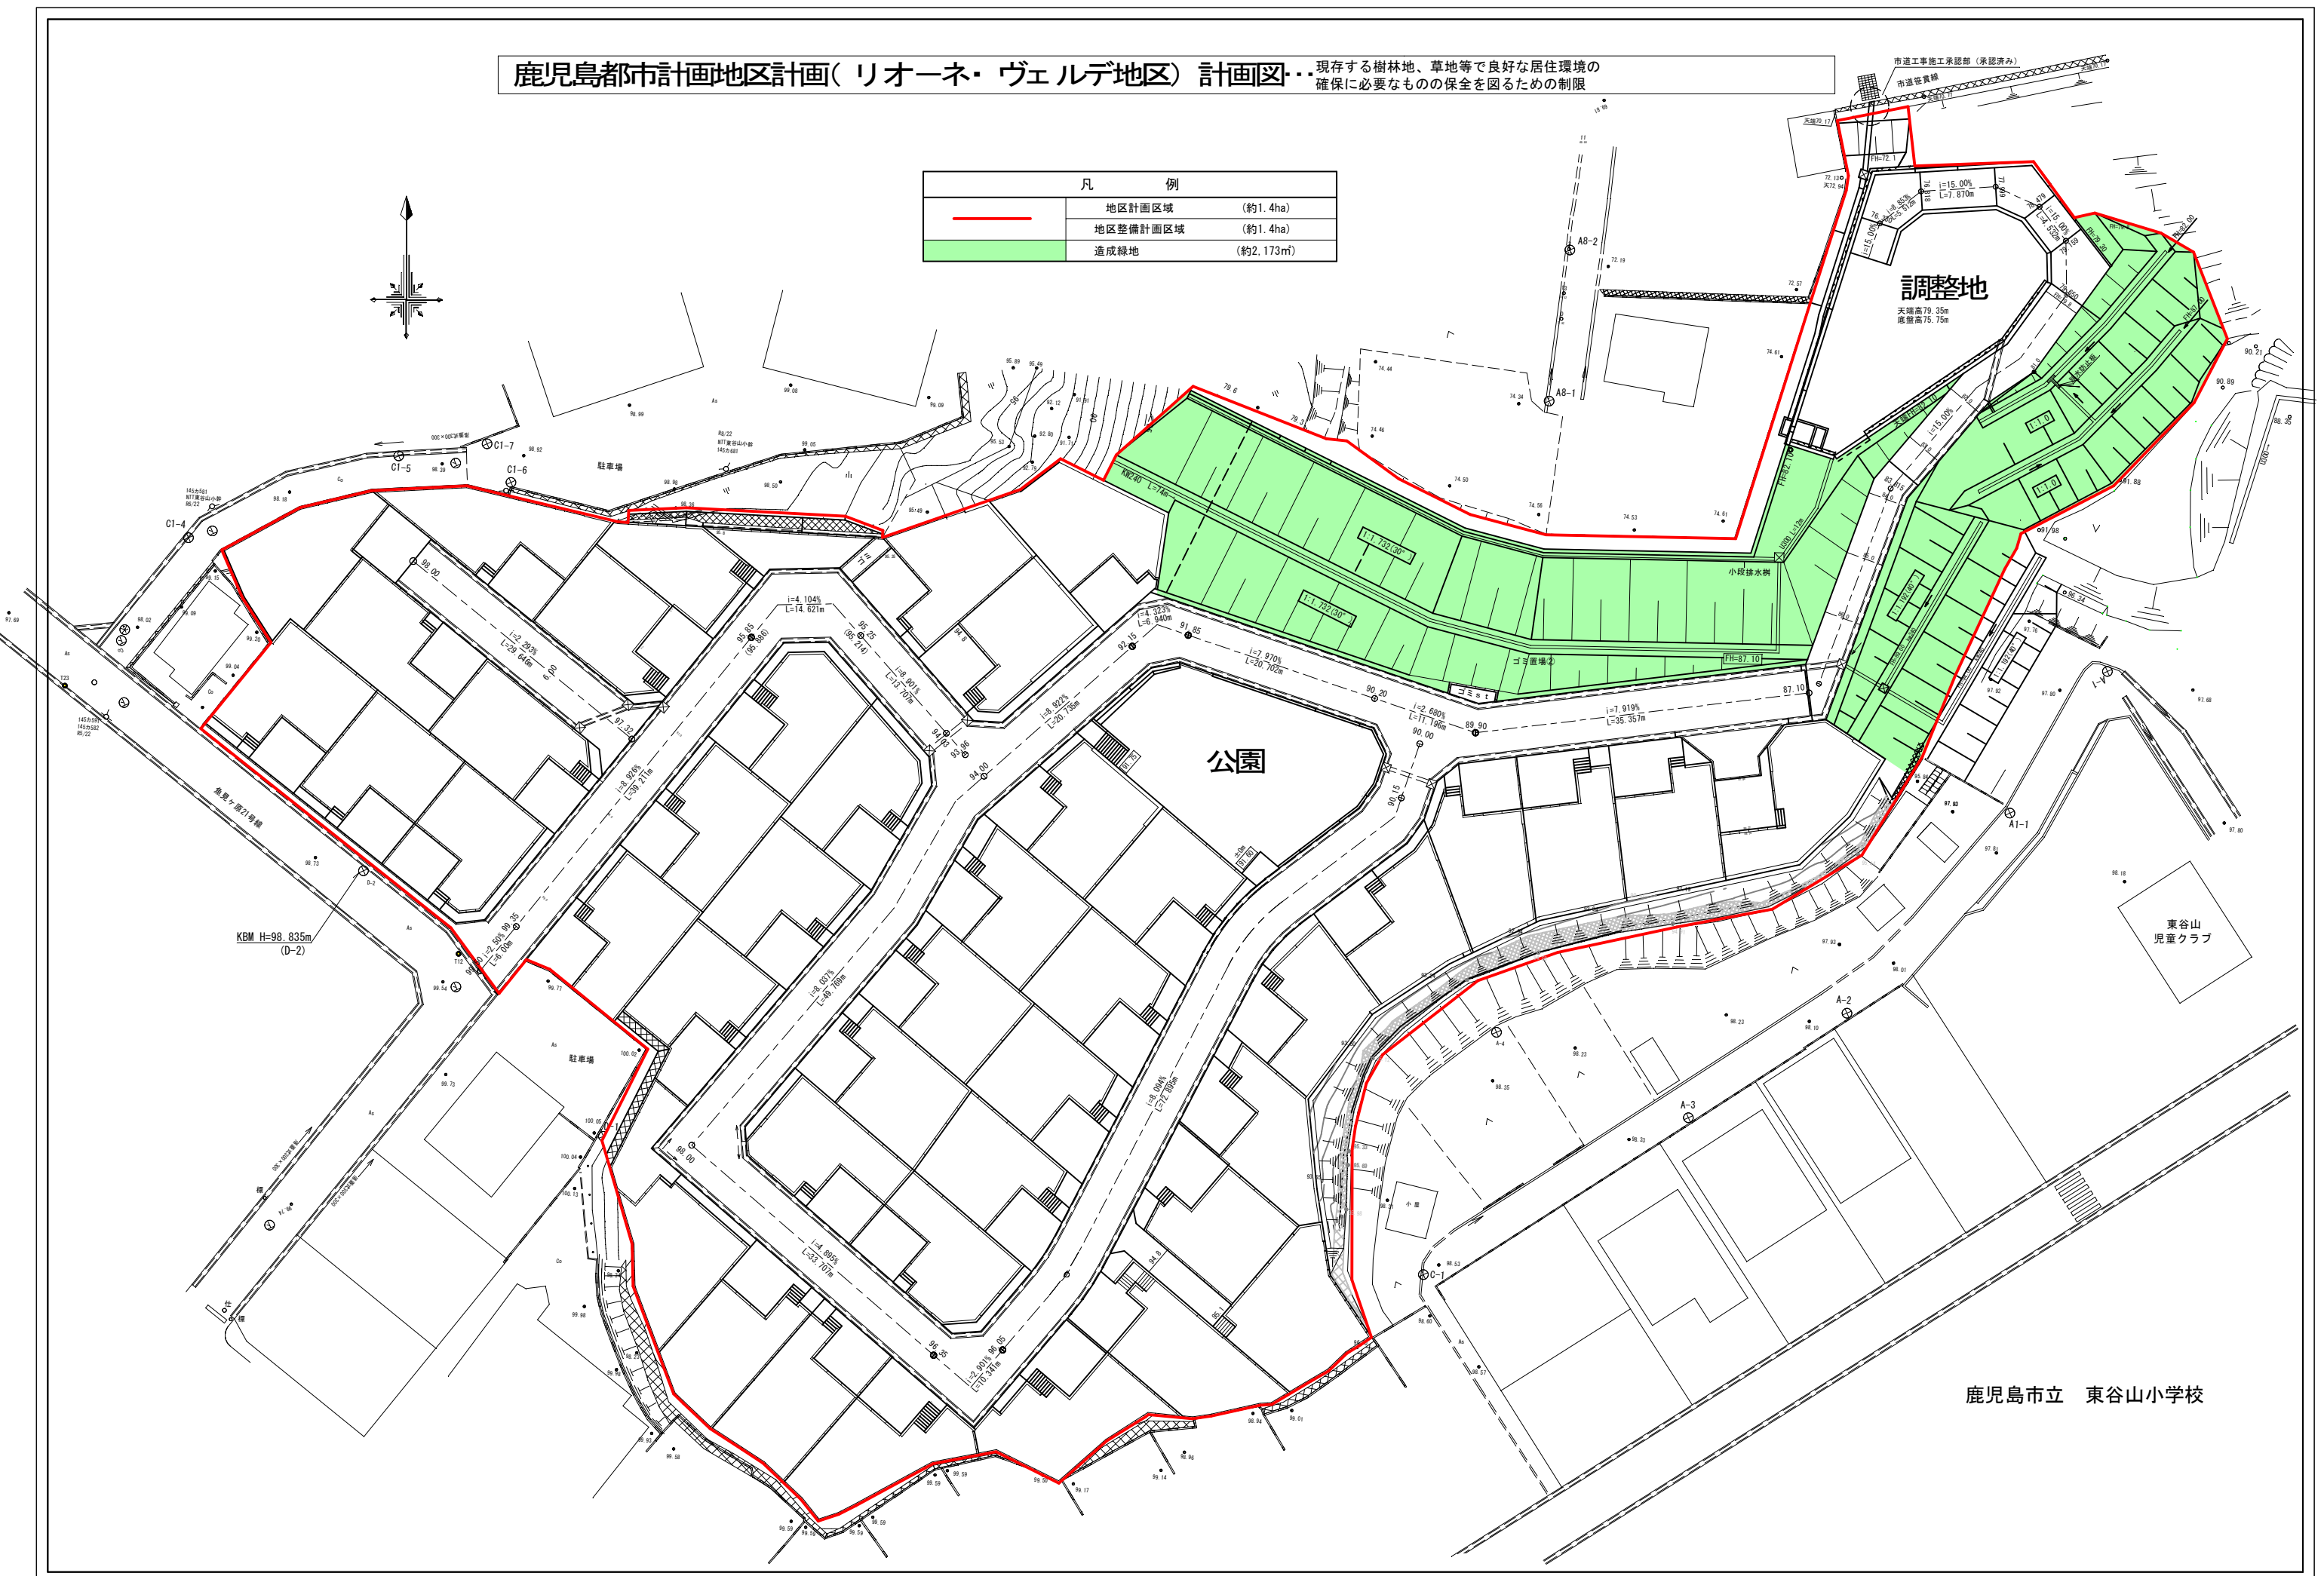

鹿児島都市計画地区計画(リオーネ・ヴェルデ地区) 計画図... 現存する樹林地、草地等で良好な居住環境の確保に必要なものの保全を図るための制限

凡 例	
	地区計画区域 (約1.4ha)
	地区整備計画区域 (約1.4ha)
	造成緑地 (約2.173m)

鹿児島市立 東谷山小学校